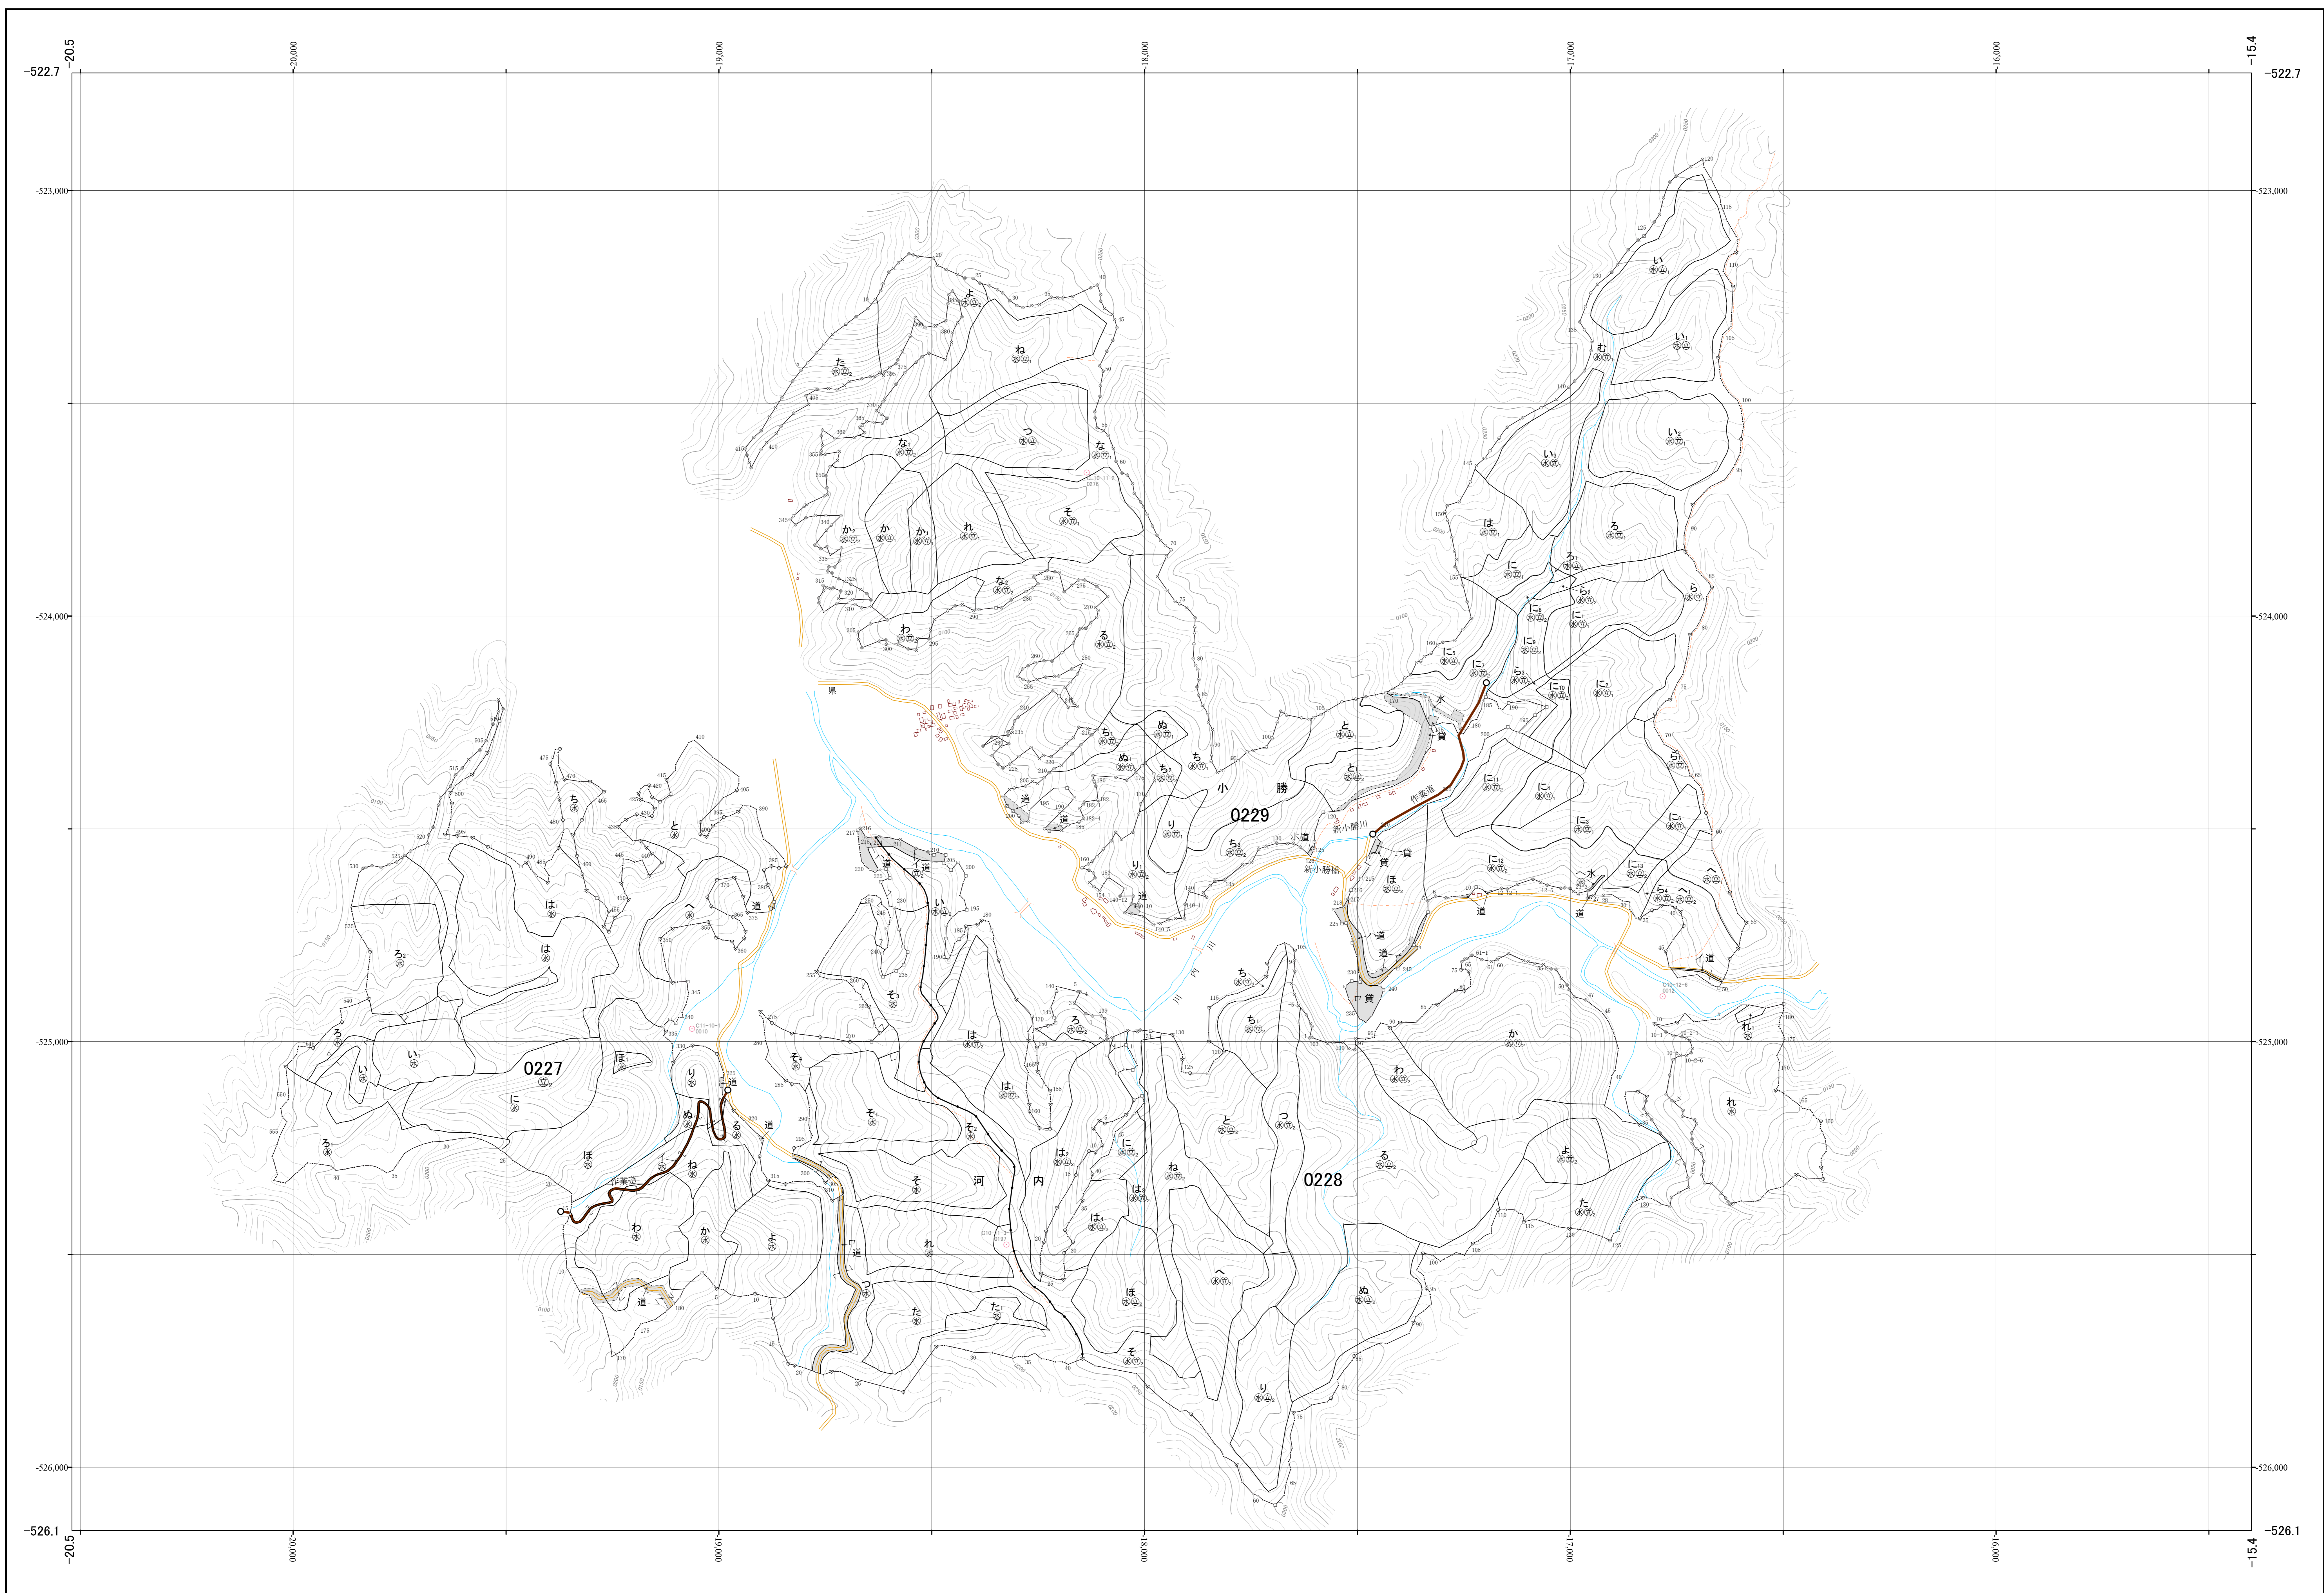

奄美大島森林計画区国有林森林計画図 鹿児島森林管理署 基本図13 (全25)

第 I 公共座標

九州森林管理局 鹿児島森林管理署 宇検担当区

令和三年度策定 第六次国有林野施業実施計画

1:5,000
m0 100 200 300 400 500 1,000