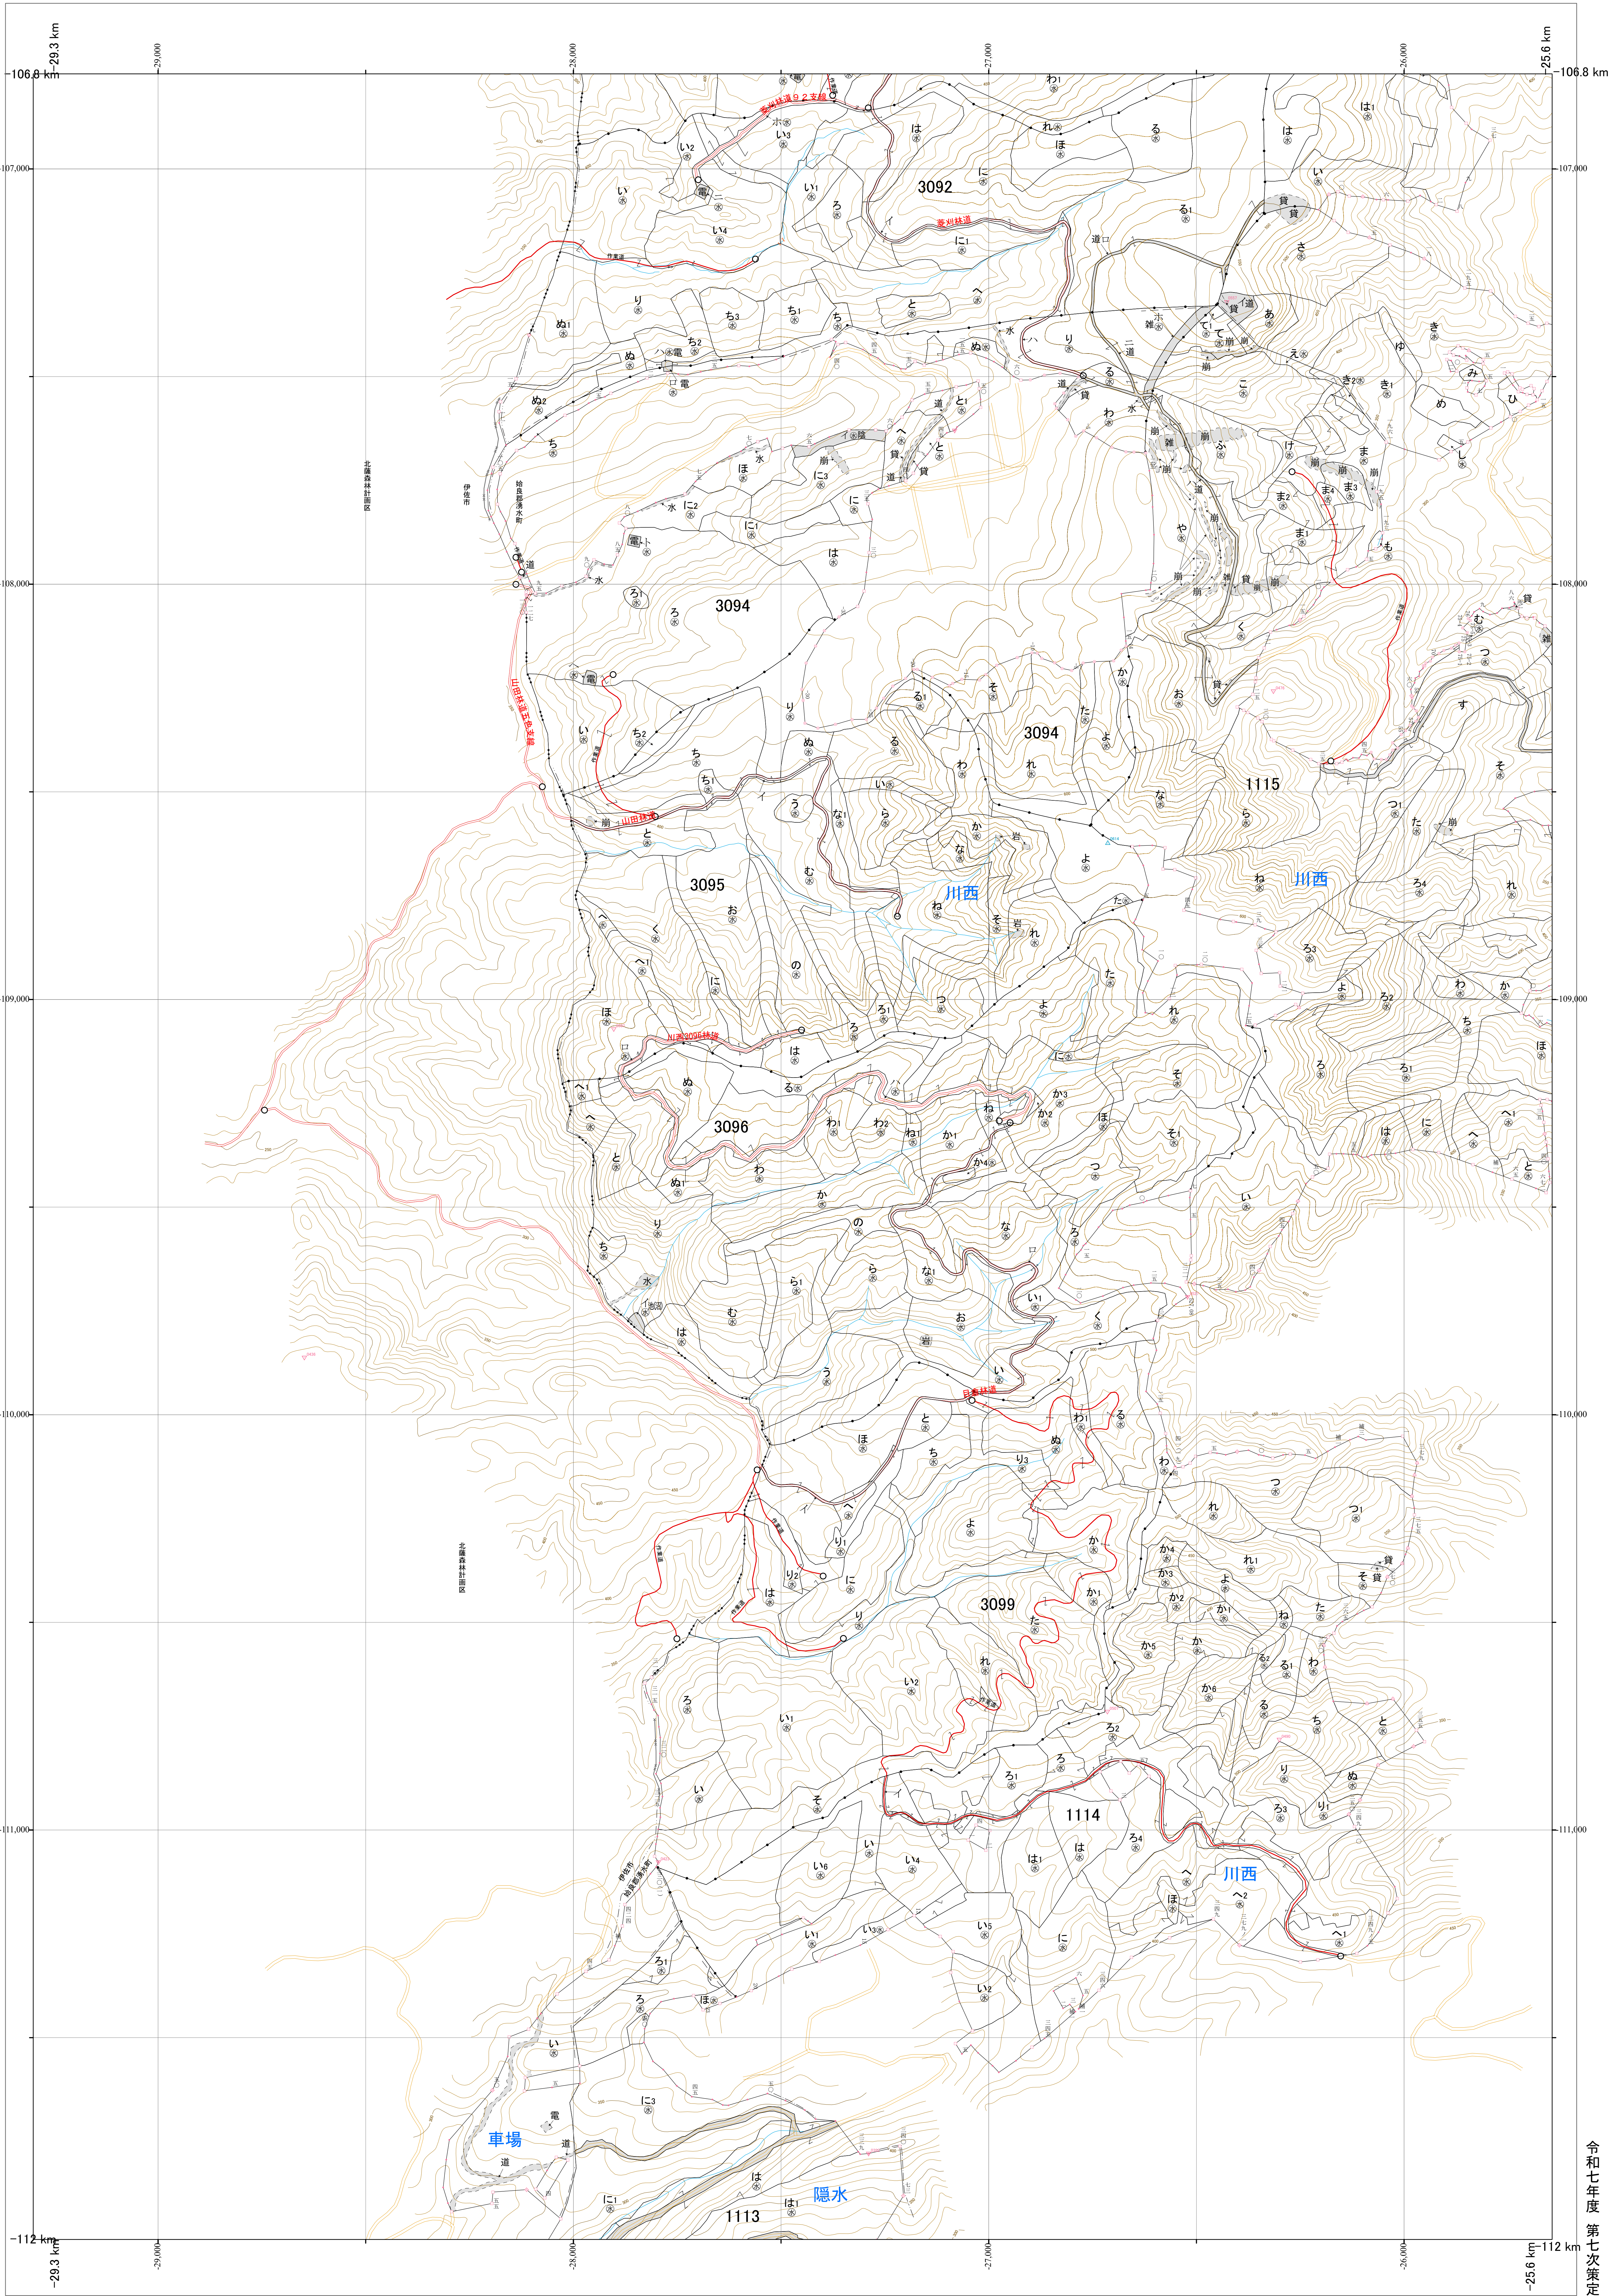

九州森林管理局 始良森林計画区  
鹿兒島森林管理署 基本図 10 (全27)

第Ⅱ公共座標

始良 10

3094~3096,3099 林班

令和七年度 第七次策定

1:5,000  
0 100 200 300 400 500 1,000m

3094~3096,3099 林班

始良 10