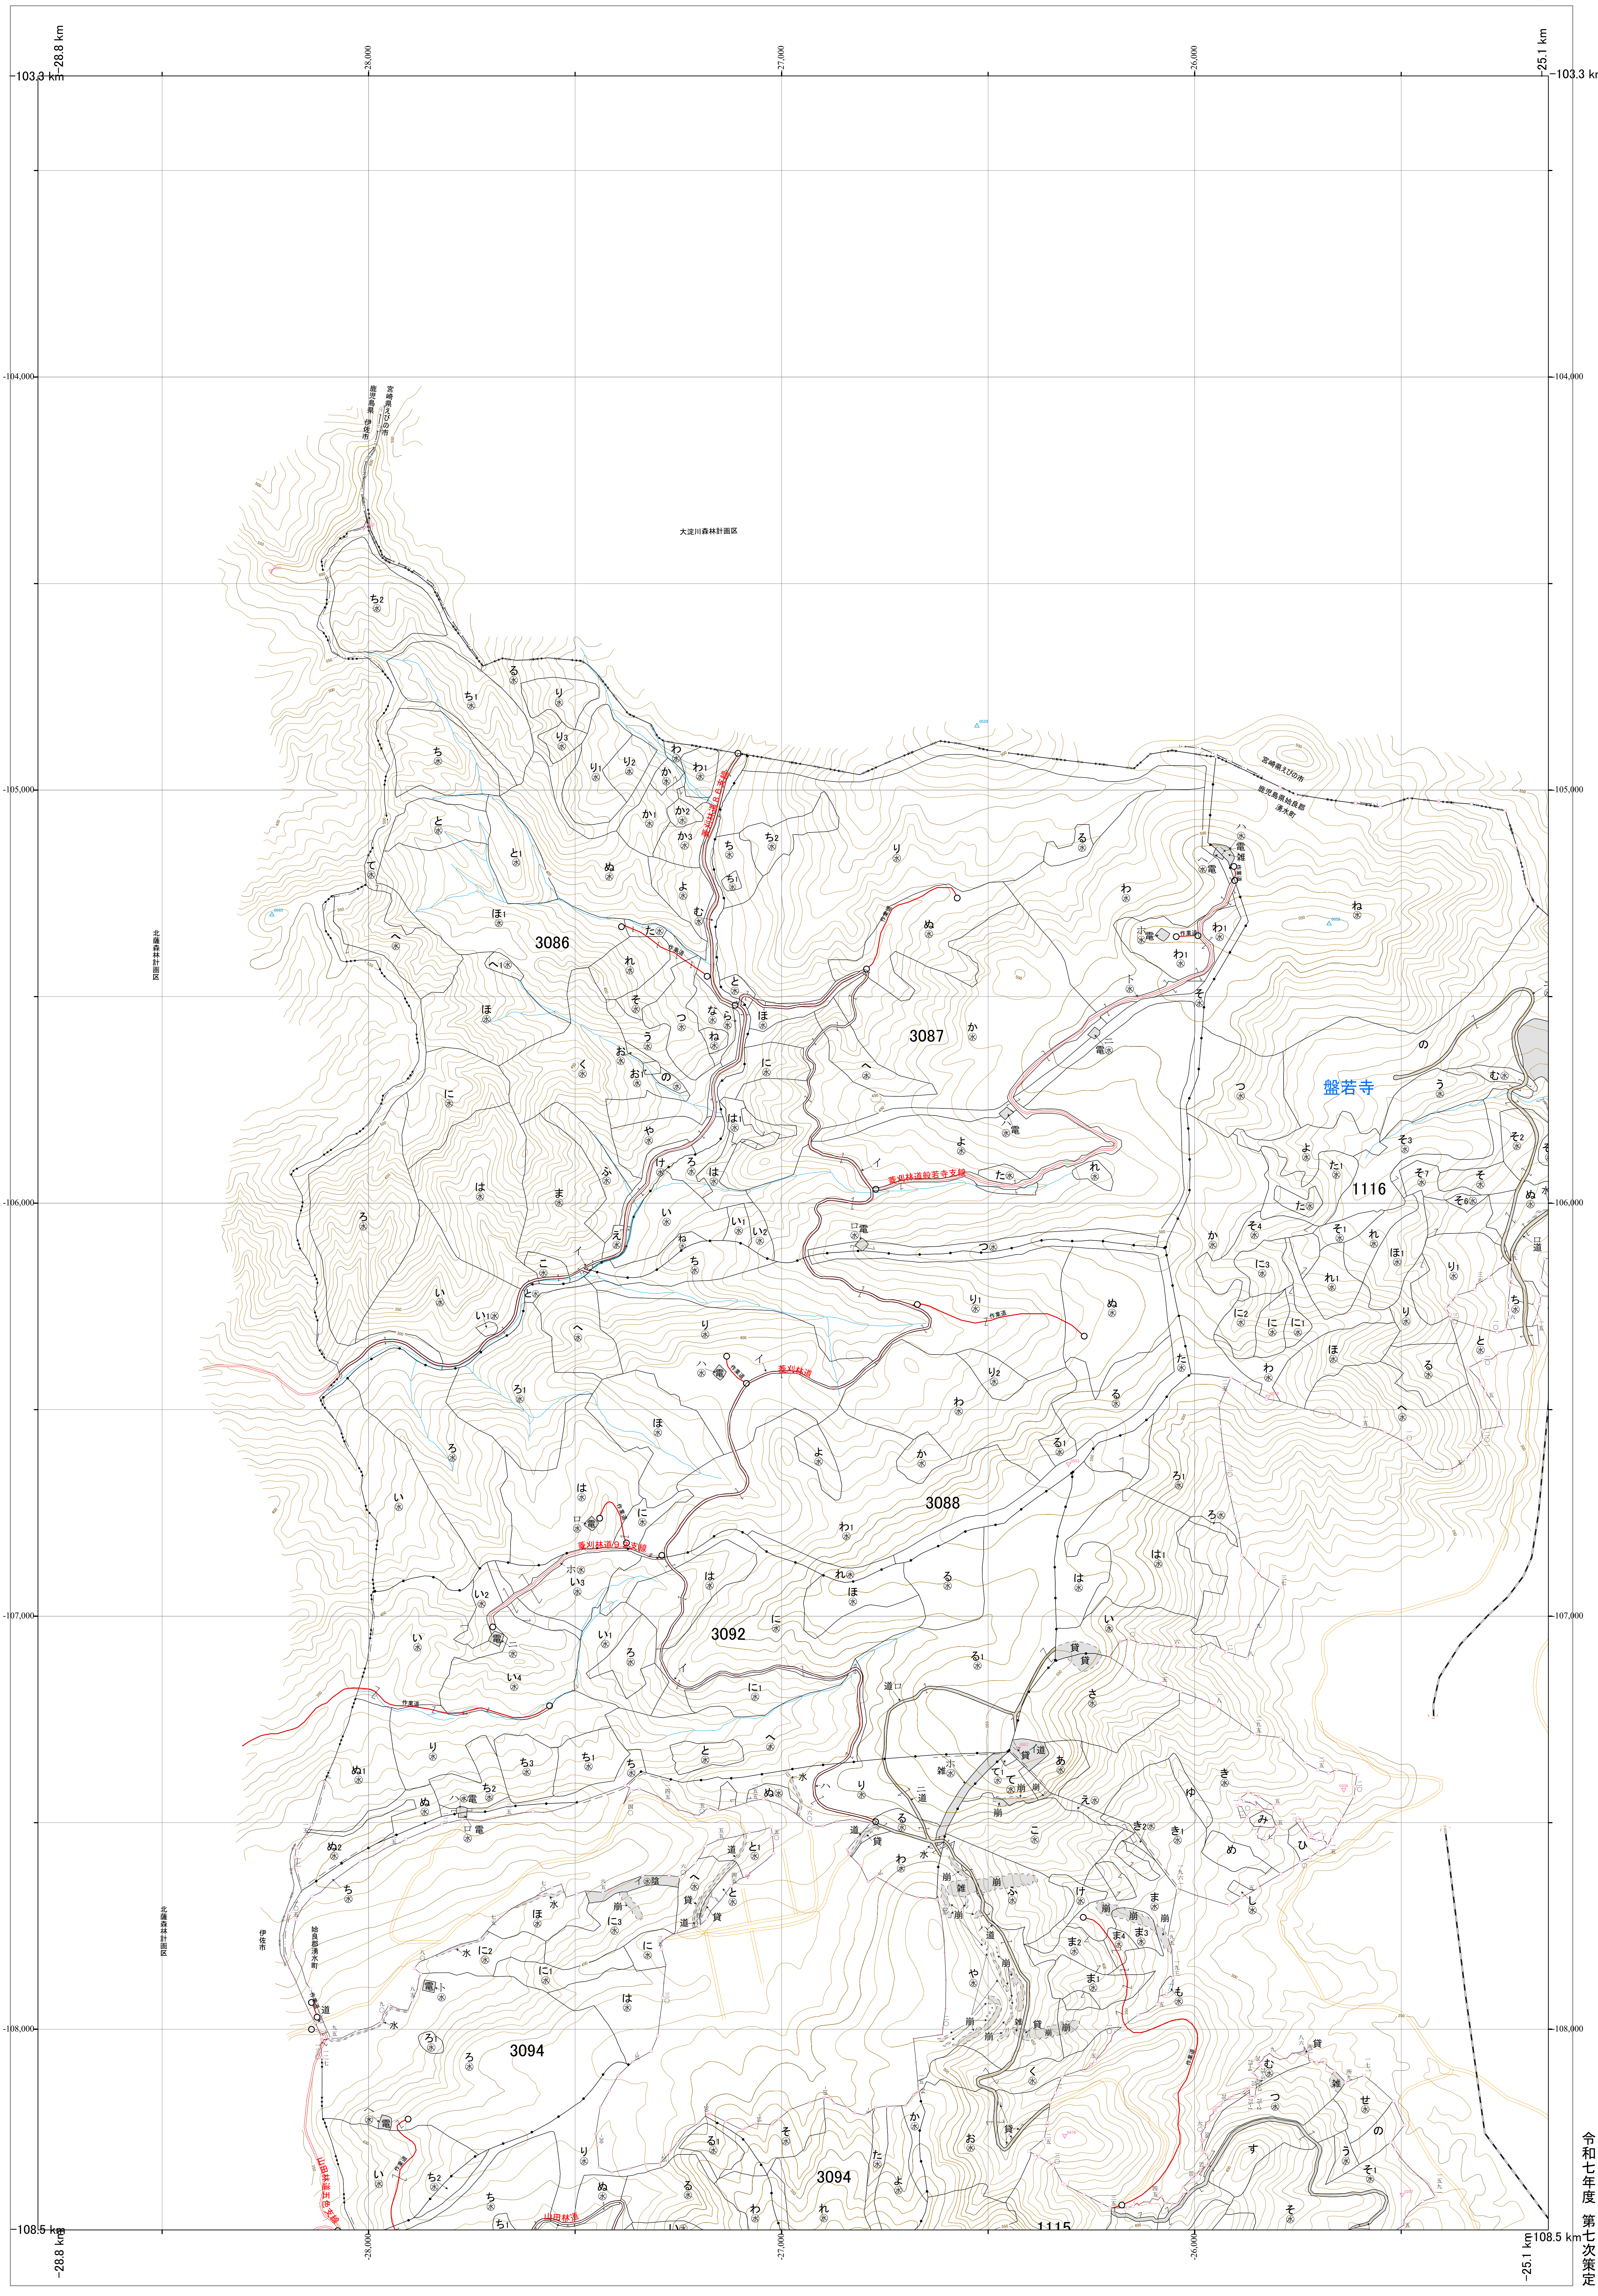

九州森林管理局 始良森林計画区
鹿兒島森林管理署 基本図 9 (全27)

第Ⅱ公共座標

始良 9

3086~3088,3092(3089~3091欠)林班

令和七年度 第七次策定

1:5,000
0 100 200 300 400 500 1,000m

九州森林管理局 鹿兒島森林管理署
3086~3088,3092(3089~3091欠)林班 始良 9