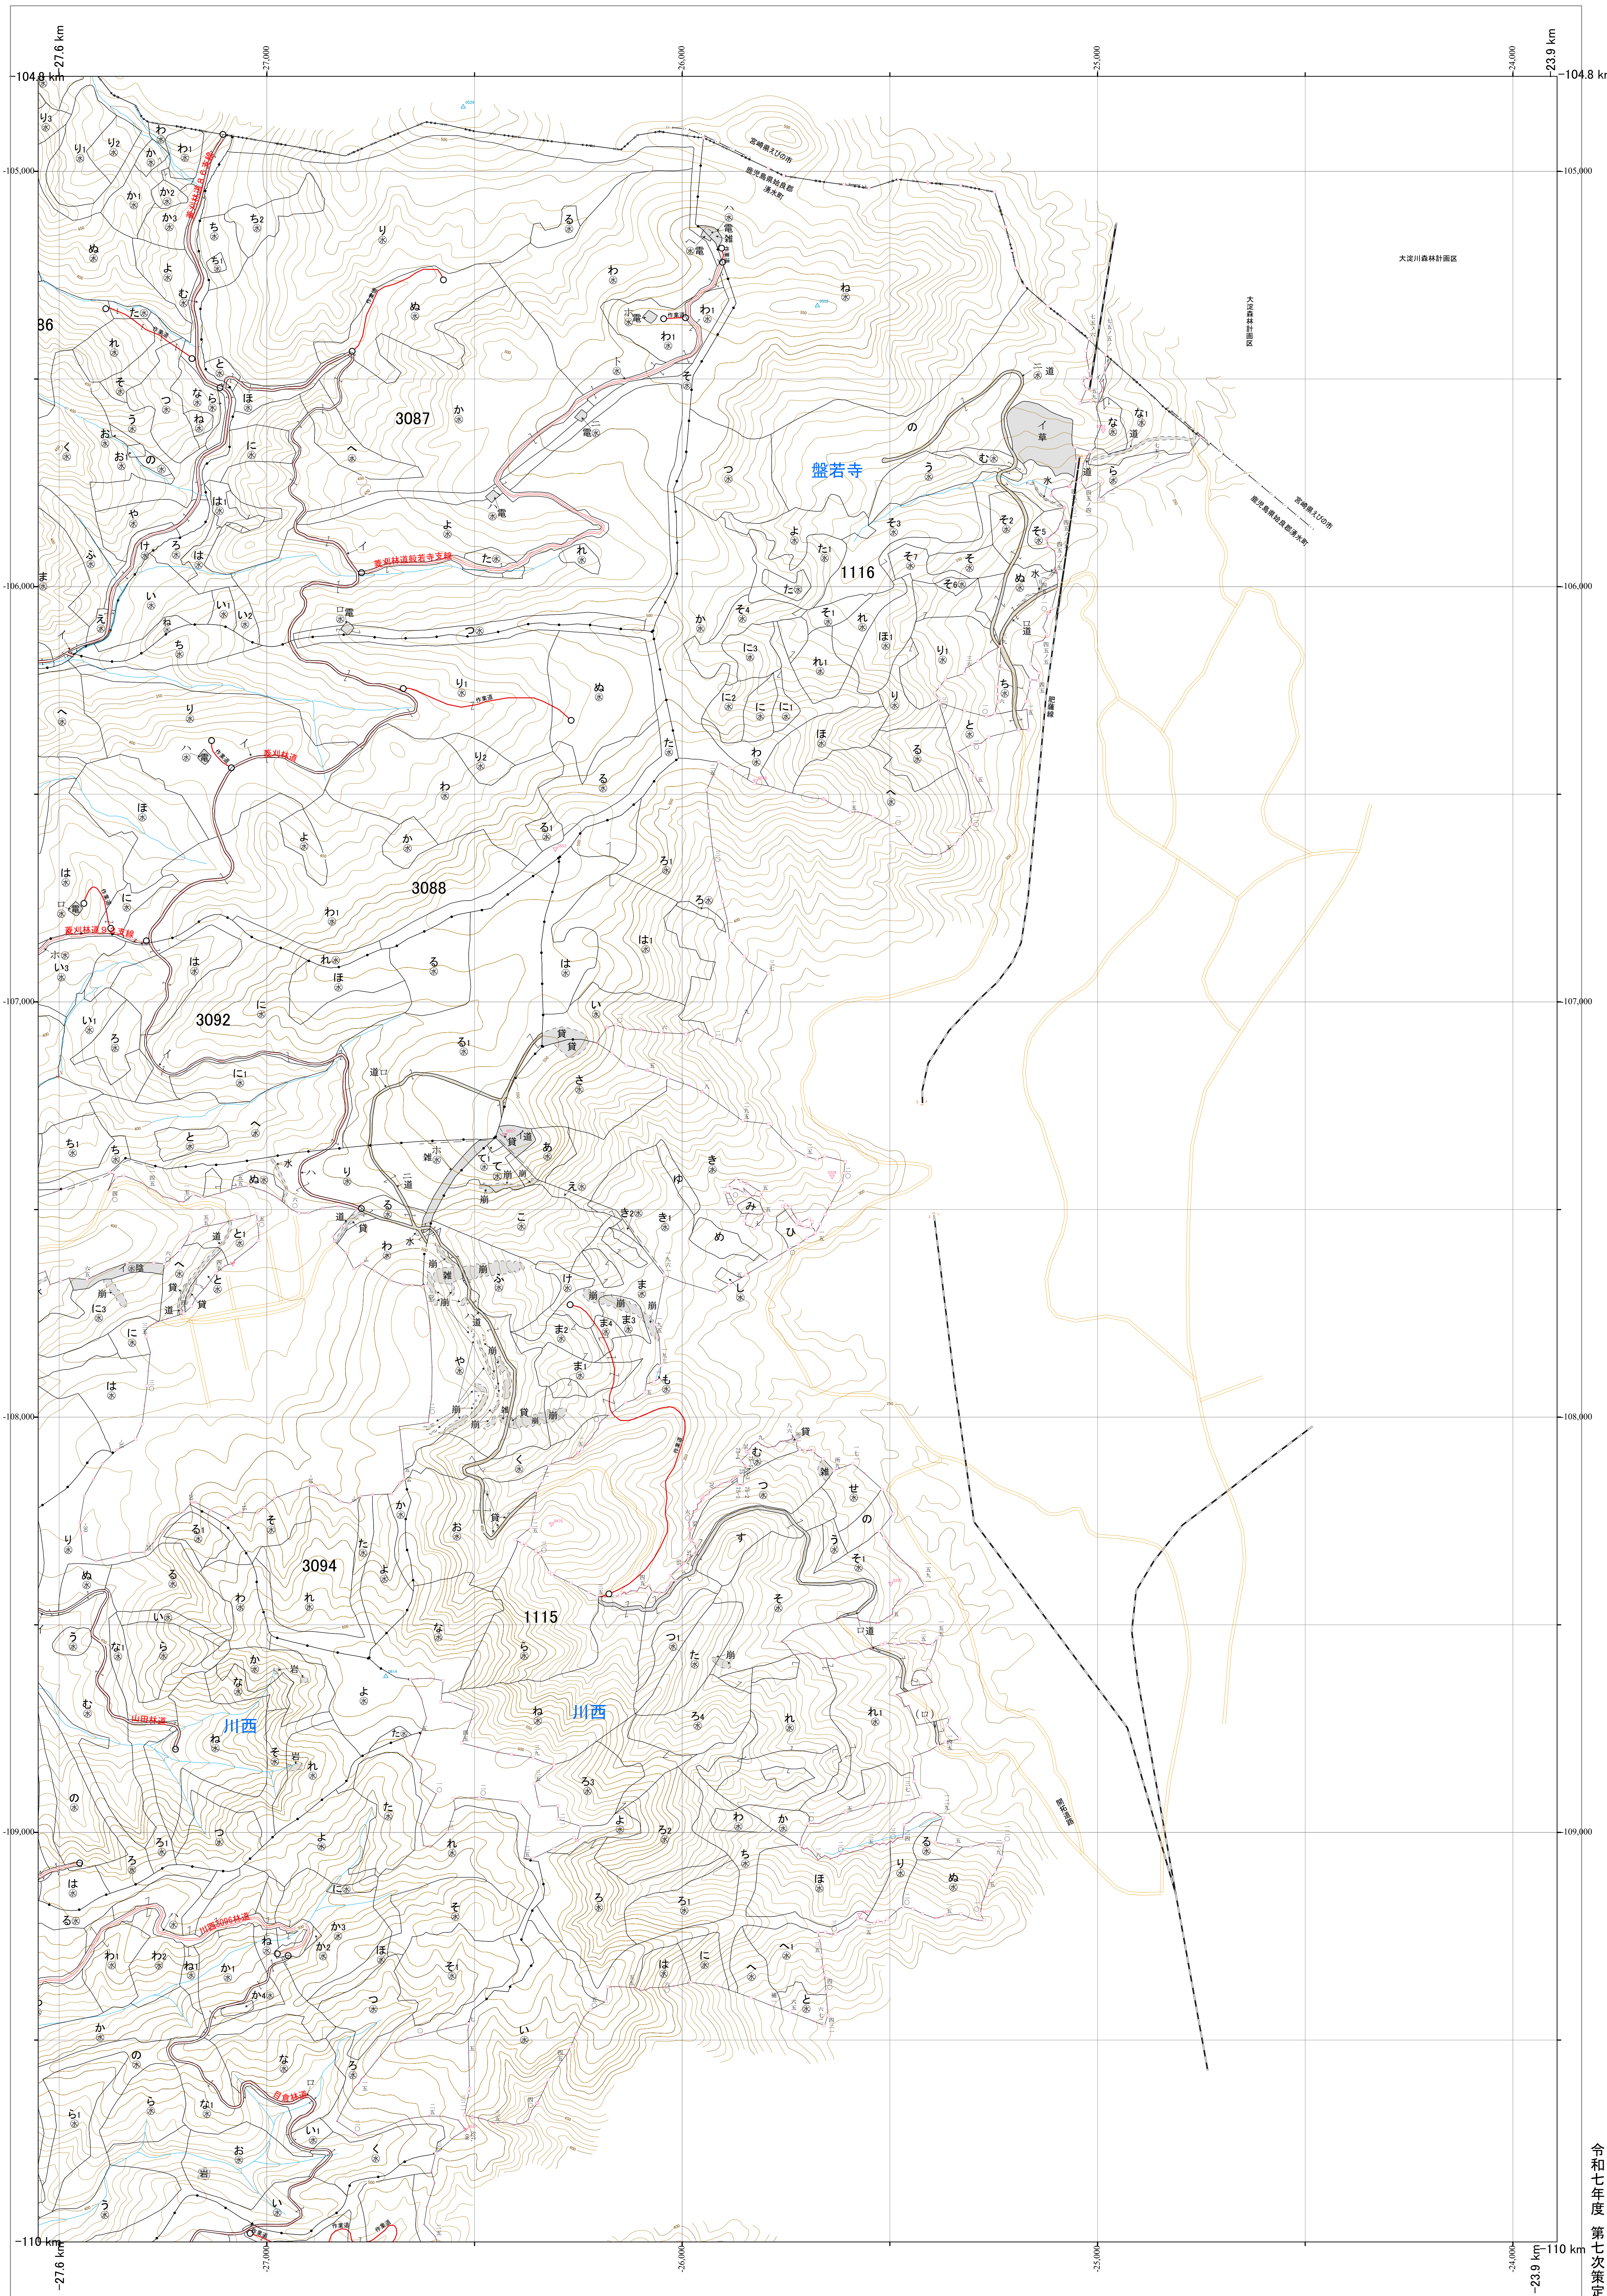

九州森林管理局 始良森林計画区
鹿児島森林管理署 基本図 8 (全27)

第Ⅱ公共座標

始良 8

1115,1116 林班

令和七年度 第七次策定

九州森林管理局 鹿児島森林管理署
始良 8

1115,1116 林班