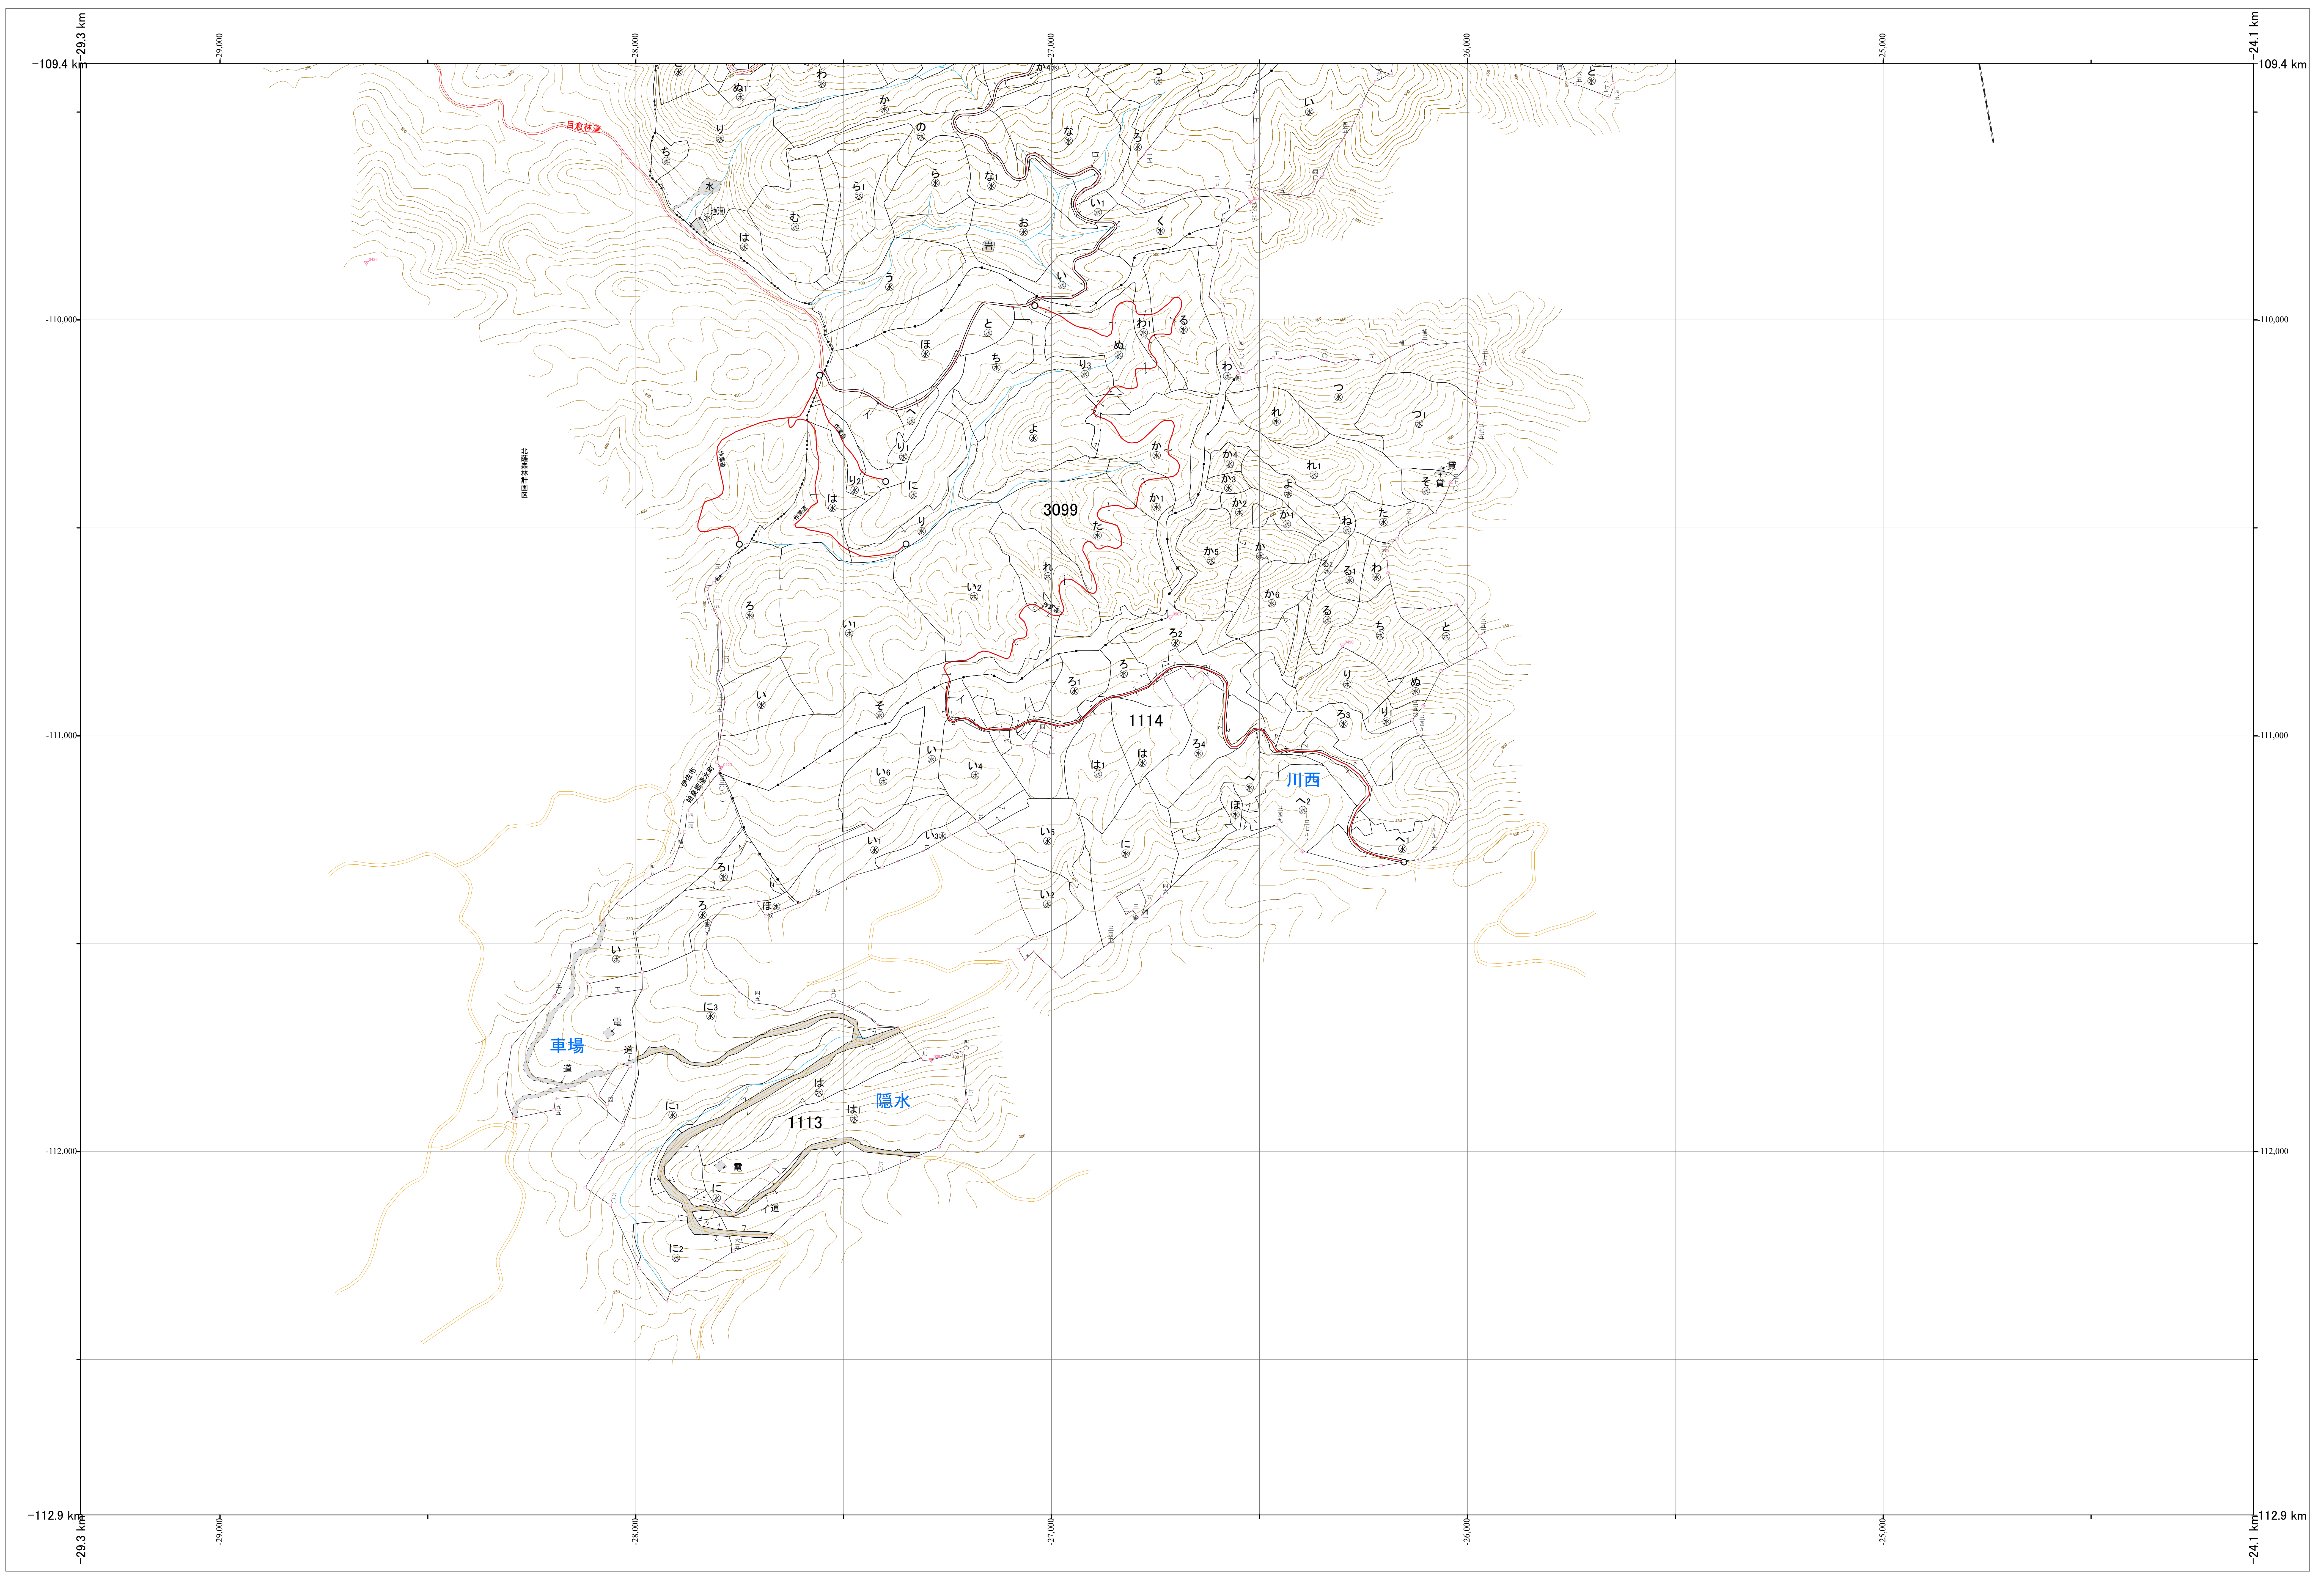

九州森林管理局 始良森林計画区
鹿児島森林管理署 基本図 7 (全27)

第Ⅱ公共座標

7.08

始良 7

1113,1114 林班

九州森林管理局 鹿児島森林管理署

令和七年度 第七次策定

0 100 200 300 400 500 1,000m

1113,1114 林班

始良 7