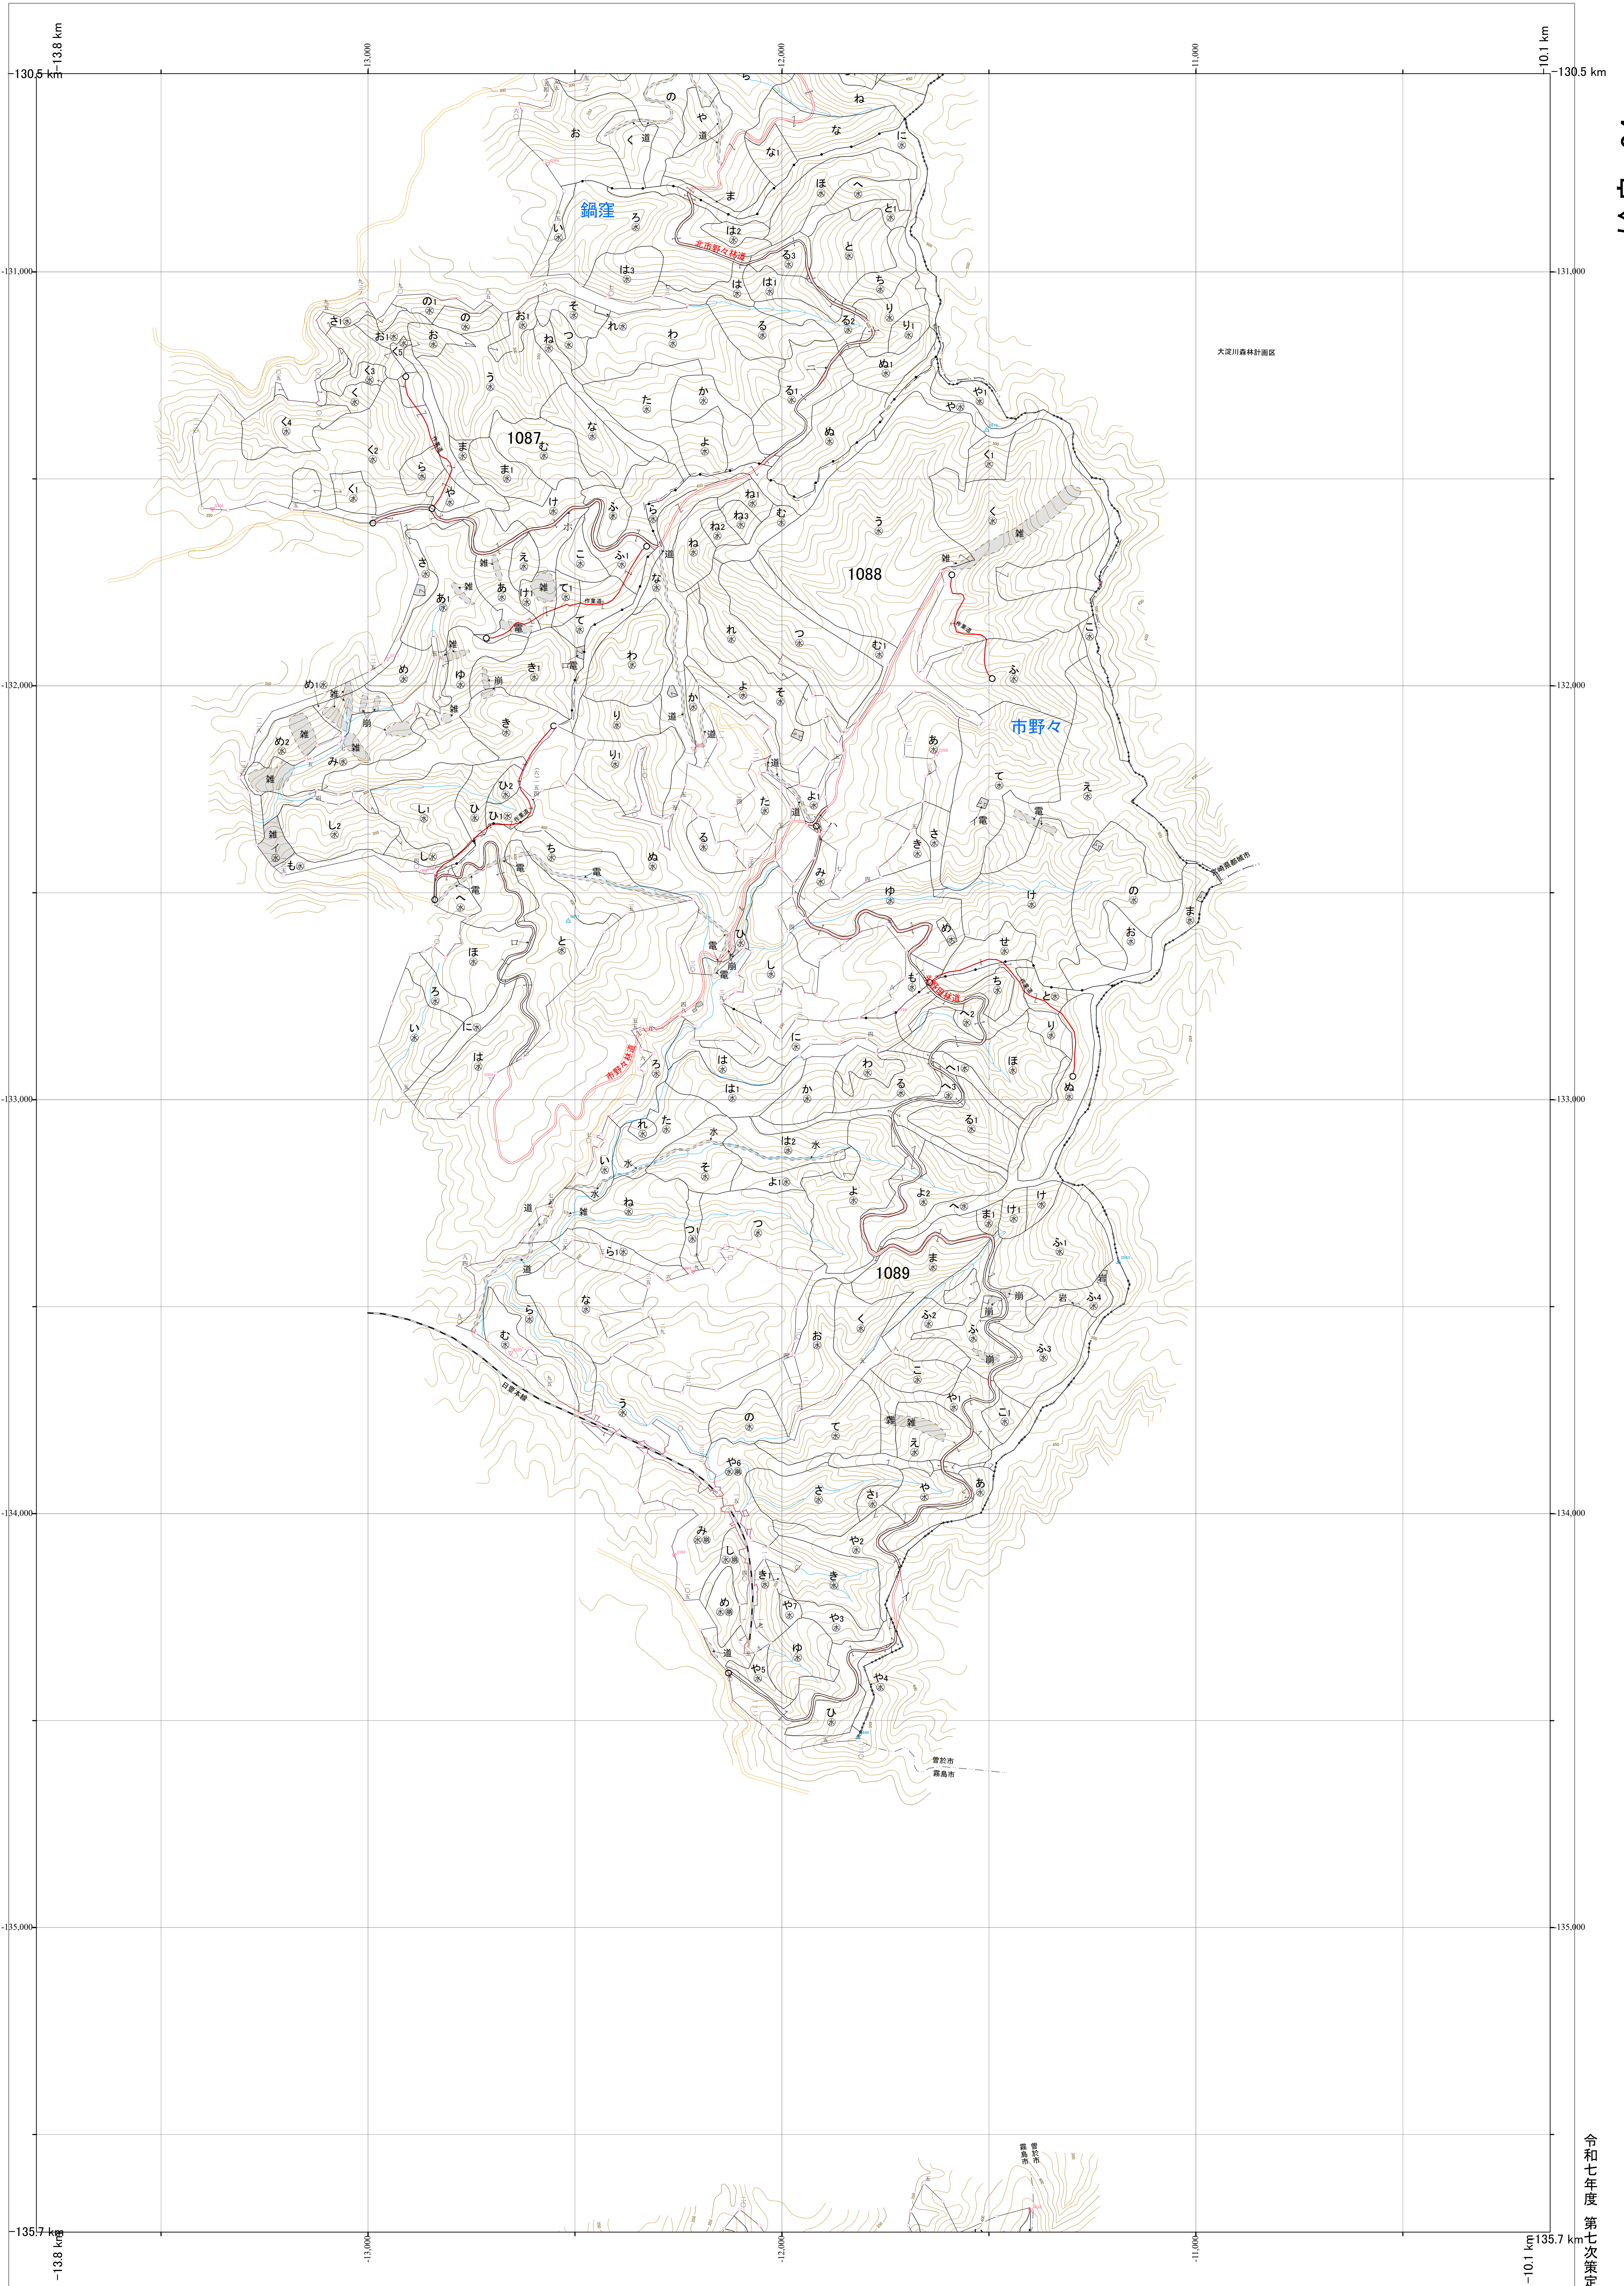

九州森林管理局 始良森林計画区
鹿兒島森林管理署 基本図 24 (全27)

第Ⅱ公共座標

始良 24

1088,1089 林班

1:5,000
0 100 200 300 400 500 1,000m

令和七年度 第七次策定