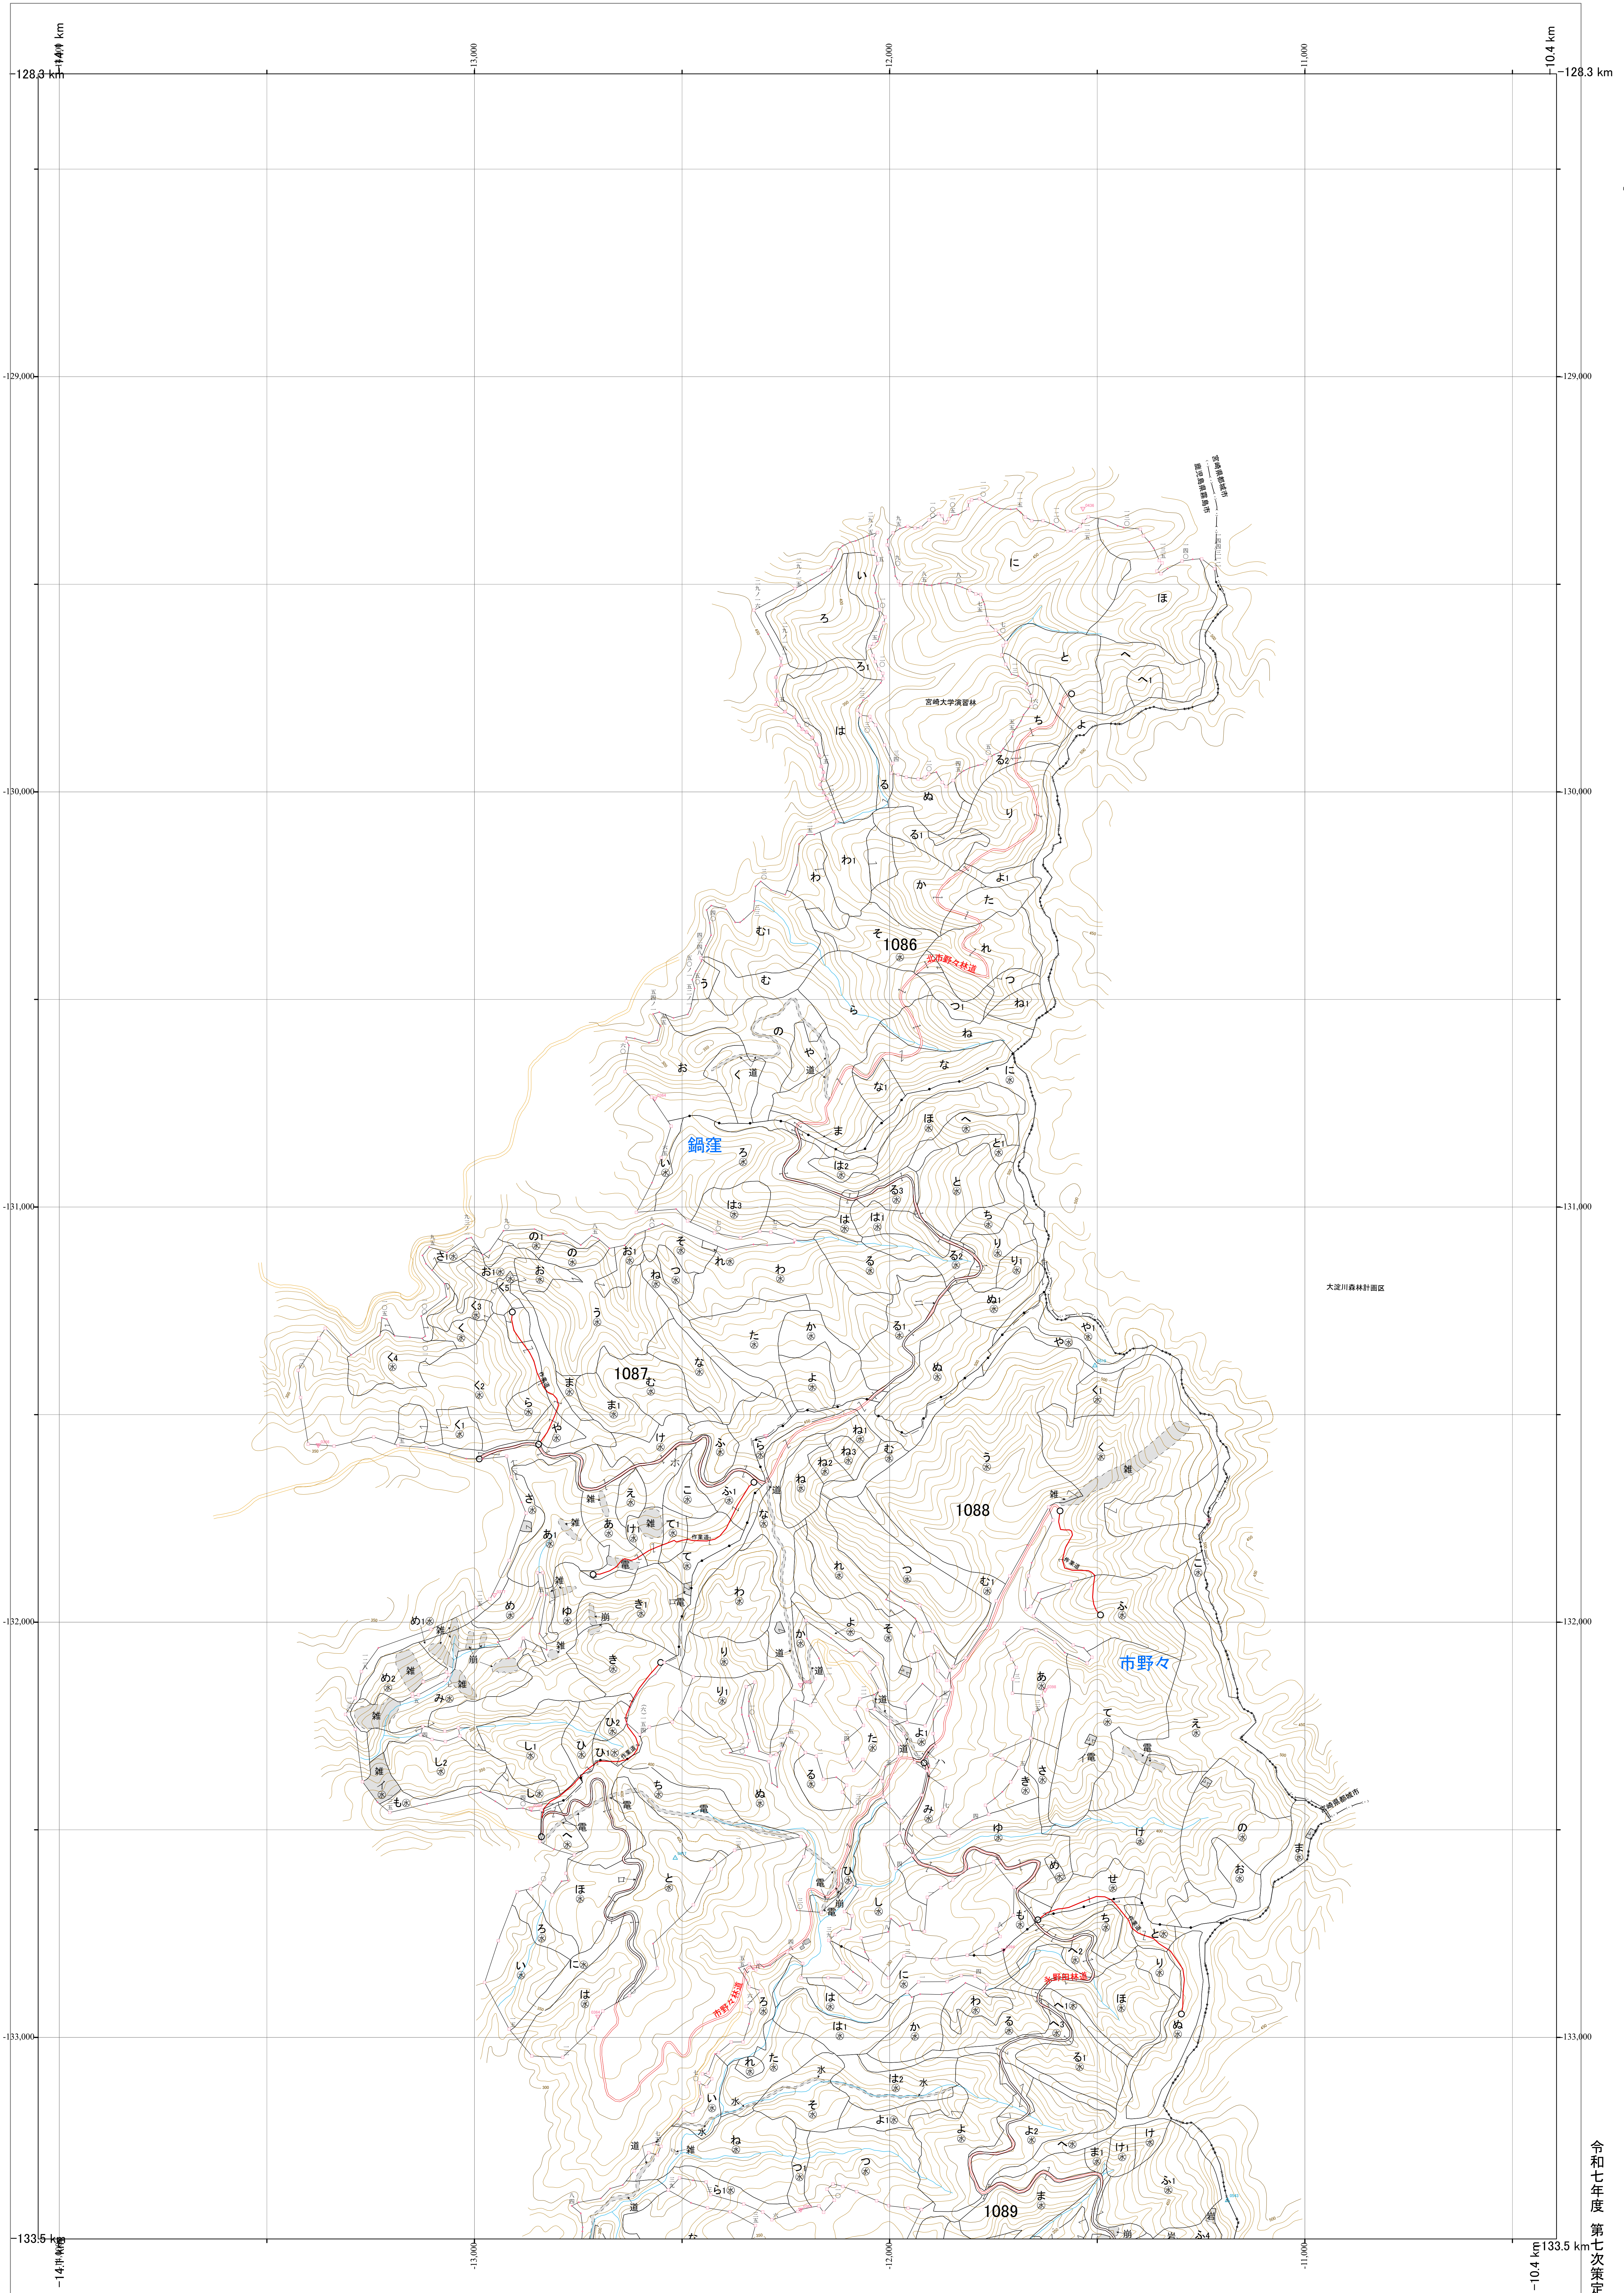

九州森林管理局 始良森林計画区  
鹿兒島森林管理署 基本図 23 (全27)

第Ⅱ公共座標

始良 23

1086,1087 林班

令和七年度 第七次策定

1:5,000  
0 100 200 300 400 500 1,000m

1086,1087 林班

始良 23