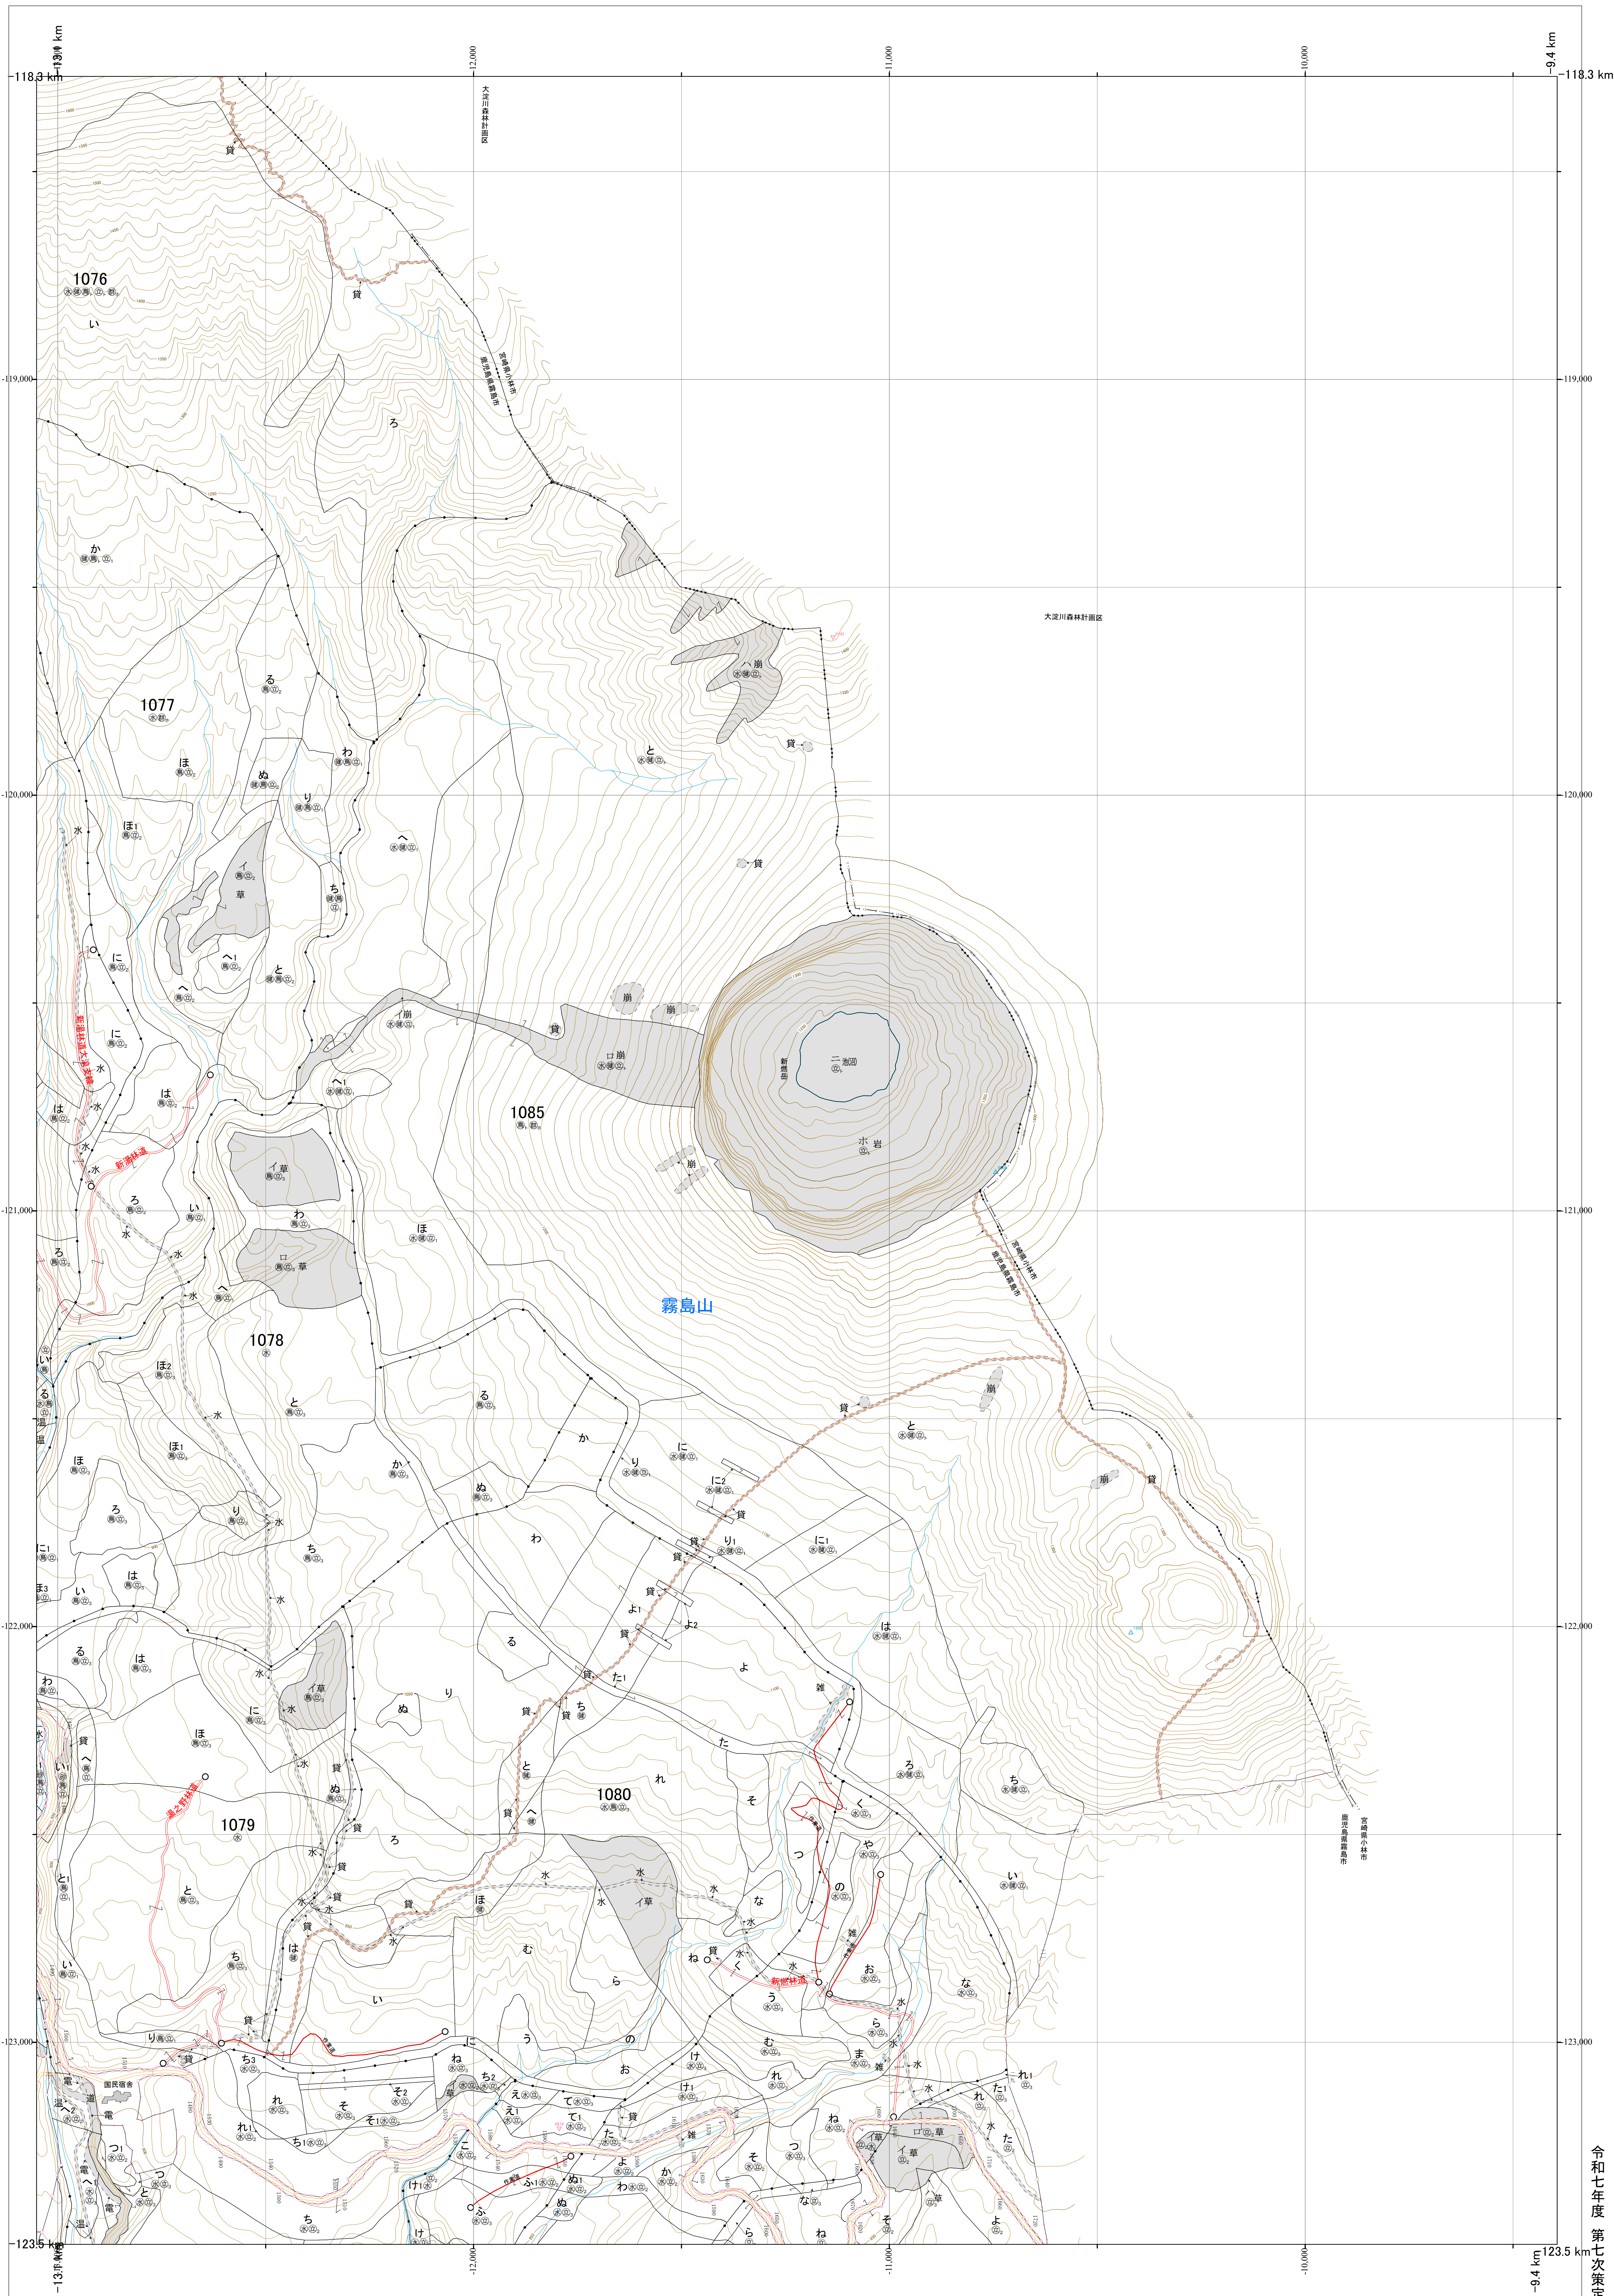

九州森林管理局 始良森林計画区
鹿兒島森林管理署 基本図 22 (全27)

第Ⅱ公共座標

7.05

始良 22

1085 林班

令和七年度 第七次策定

九州森林管理局 鹿兒島森林管理署

1085 林班

始良 22