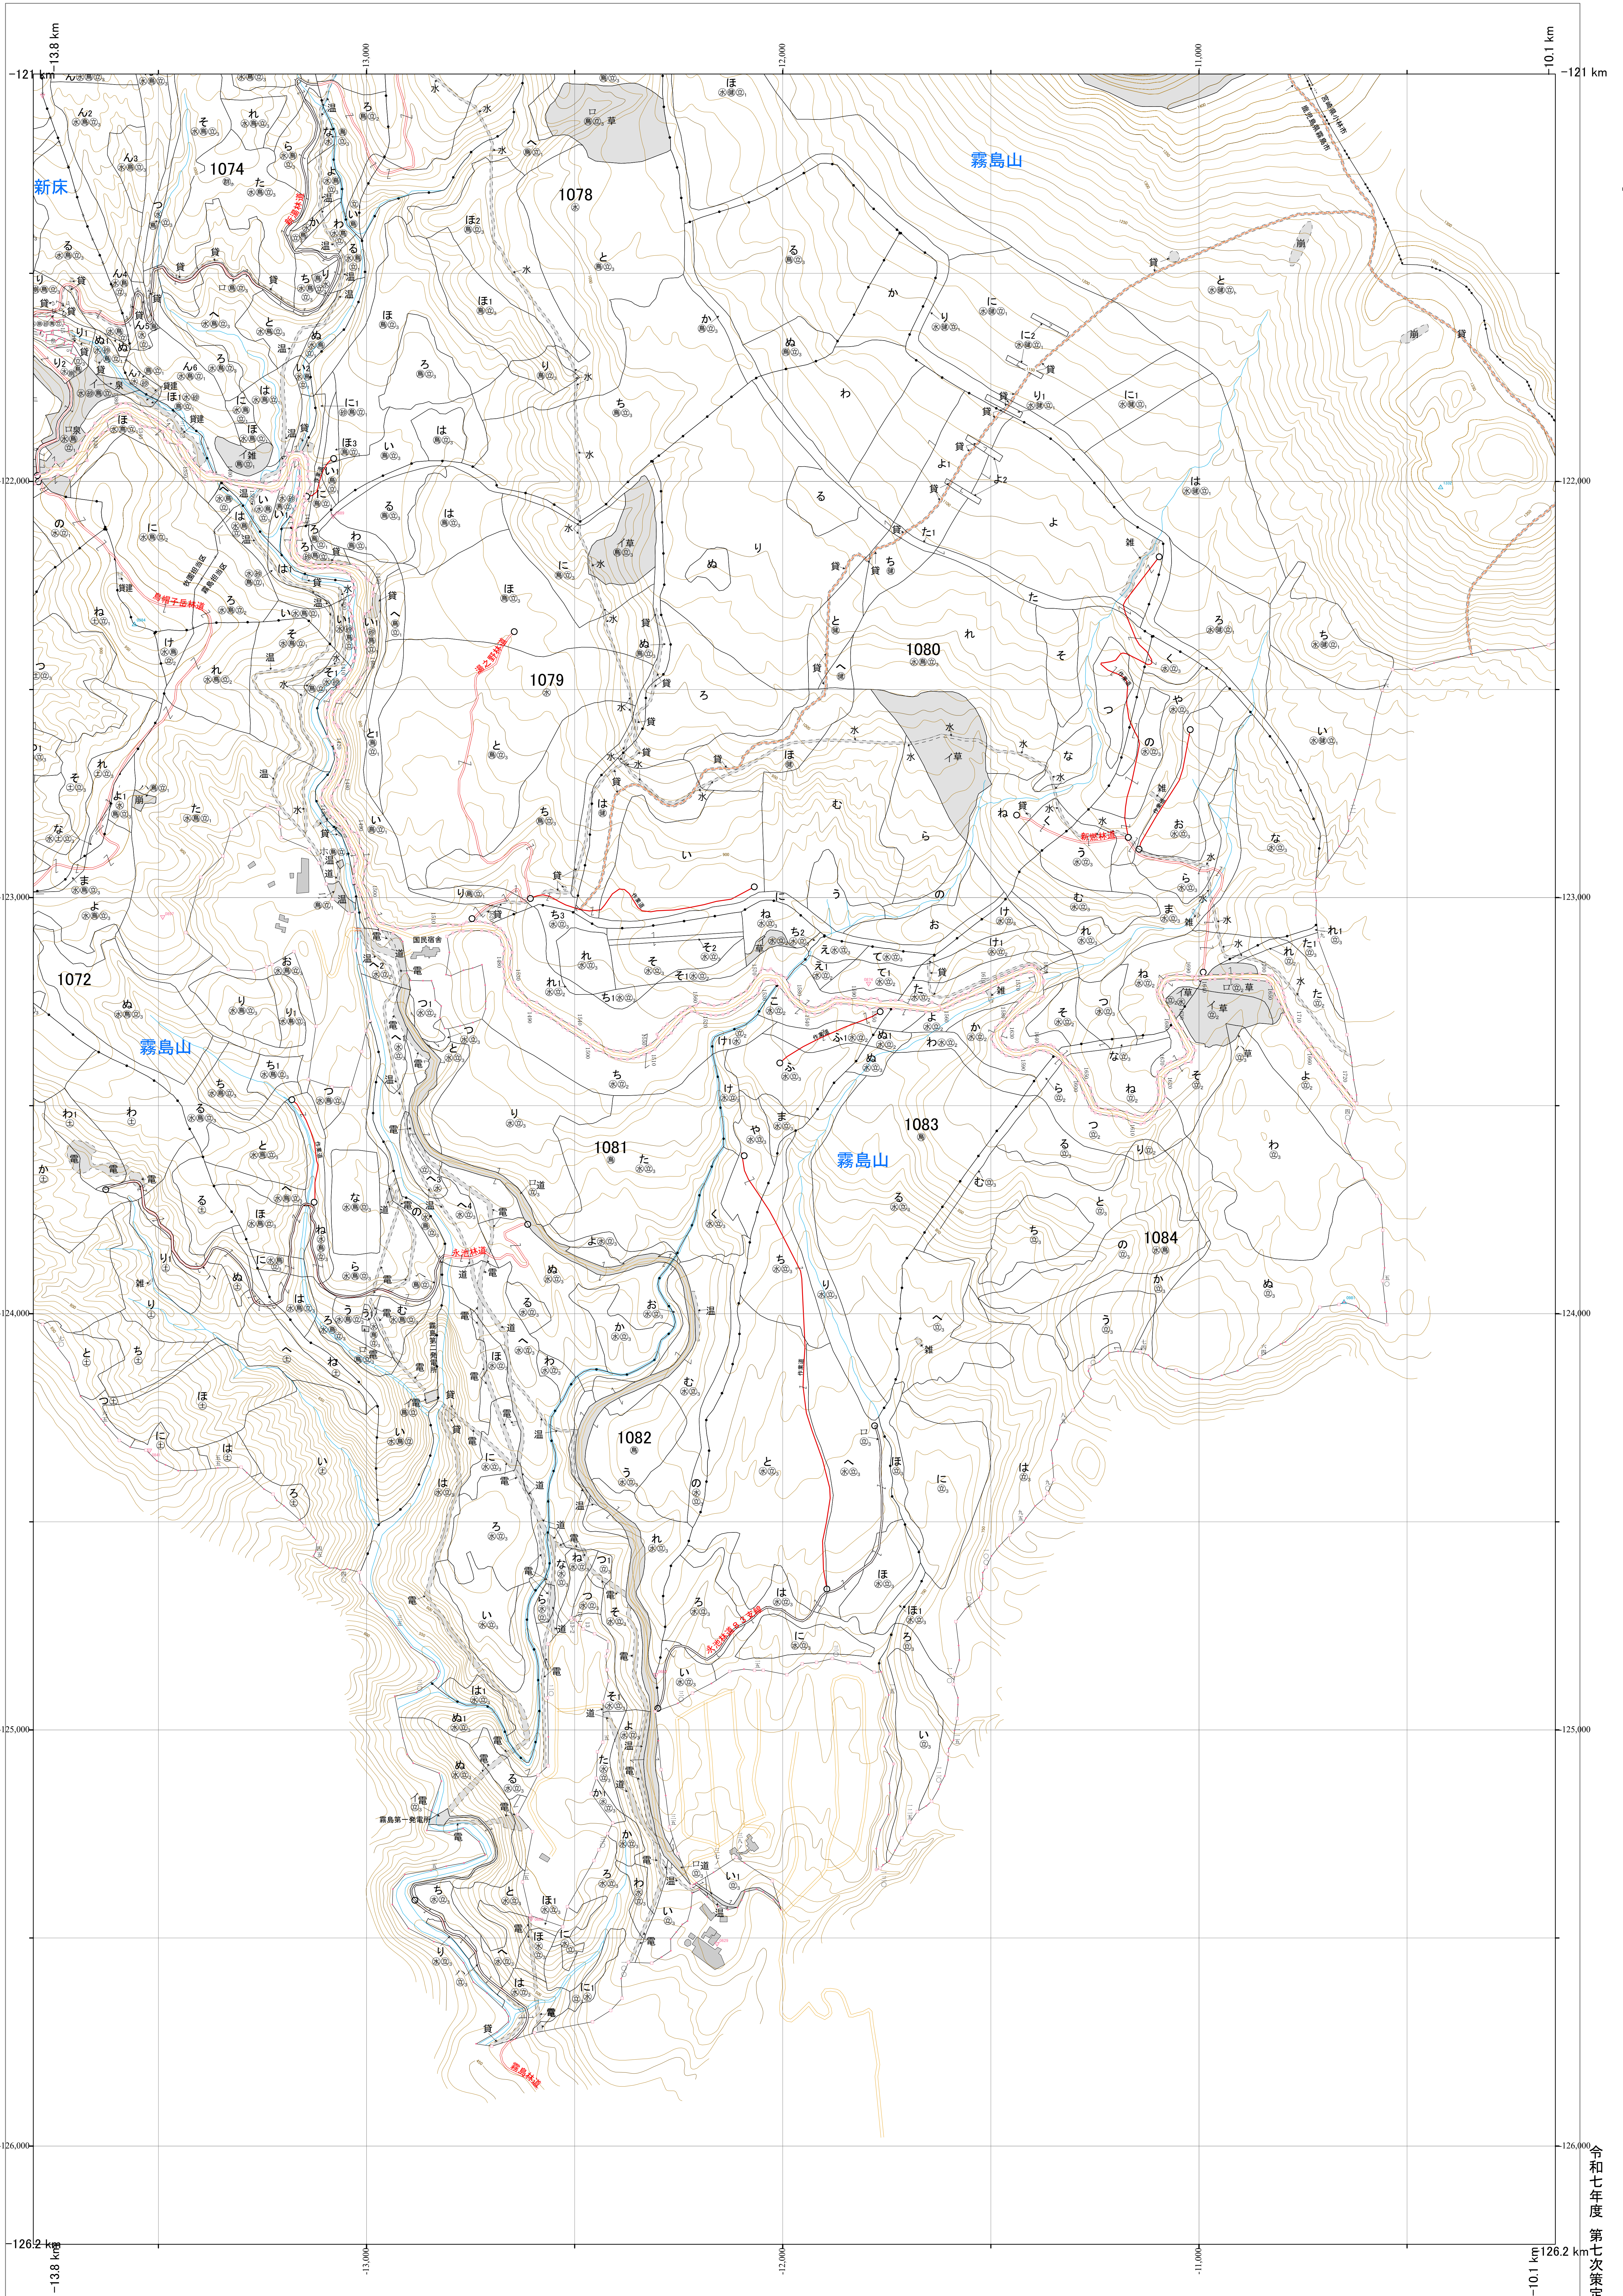

九州森林管理局 始良森林計画区
鹿兒島森林管理署 基本図 21 (全27)

第Ⅱ公共座標

始良 21

1079~1084 林班

令和七年度 第七次策定