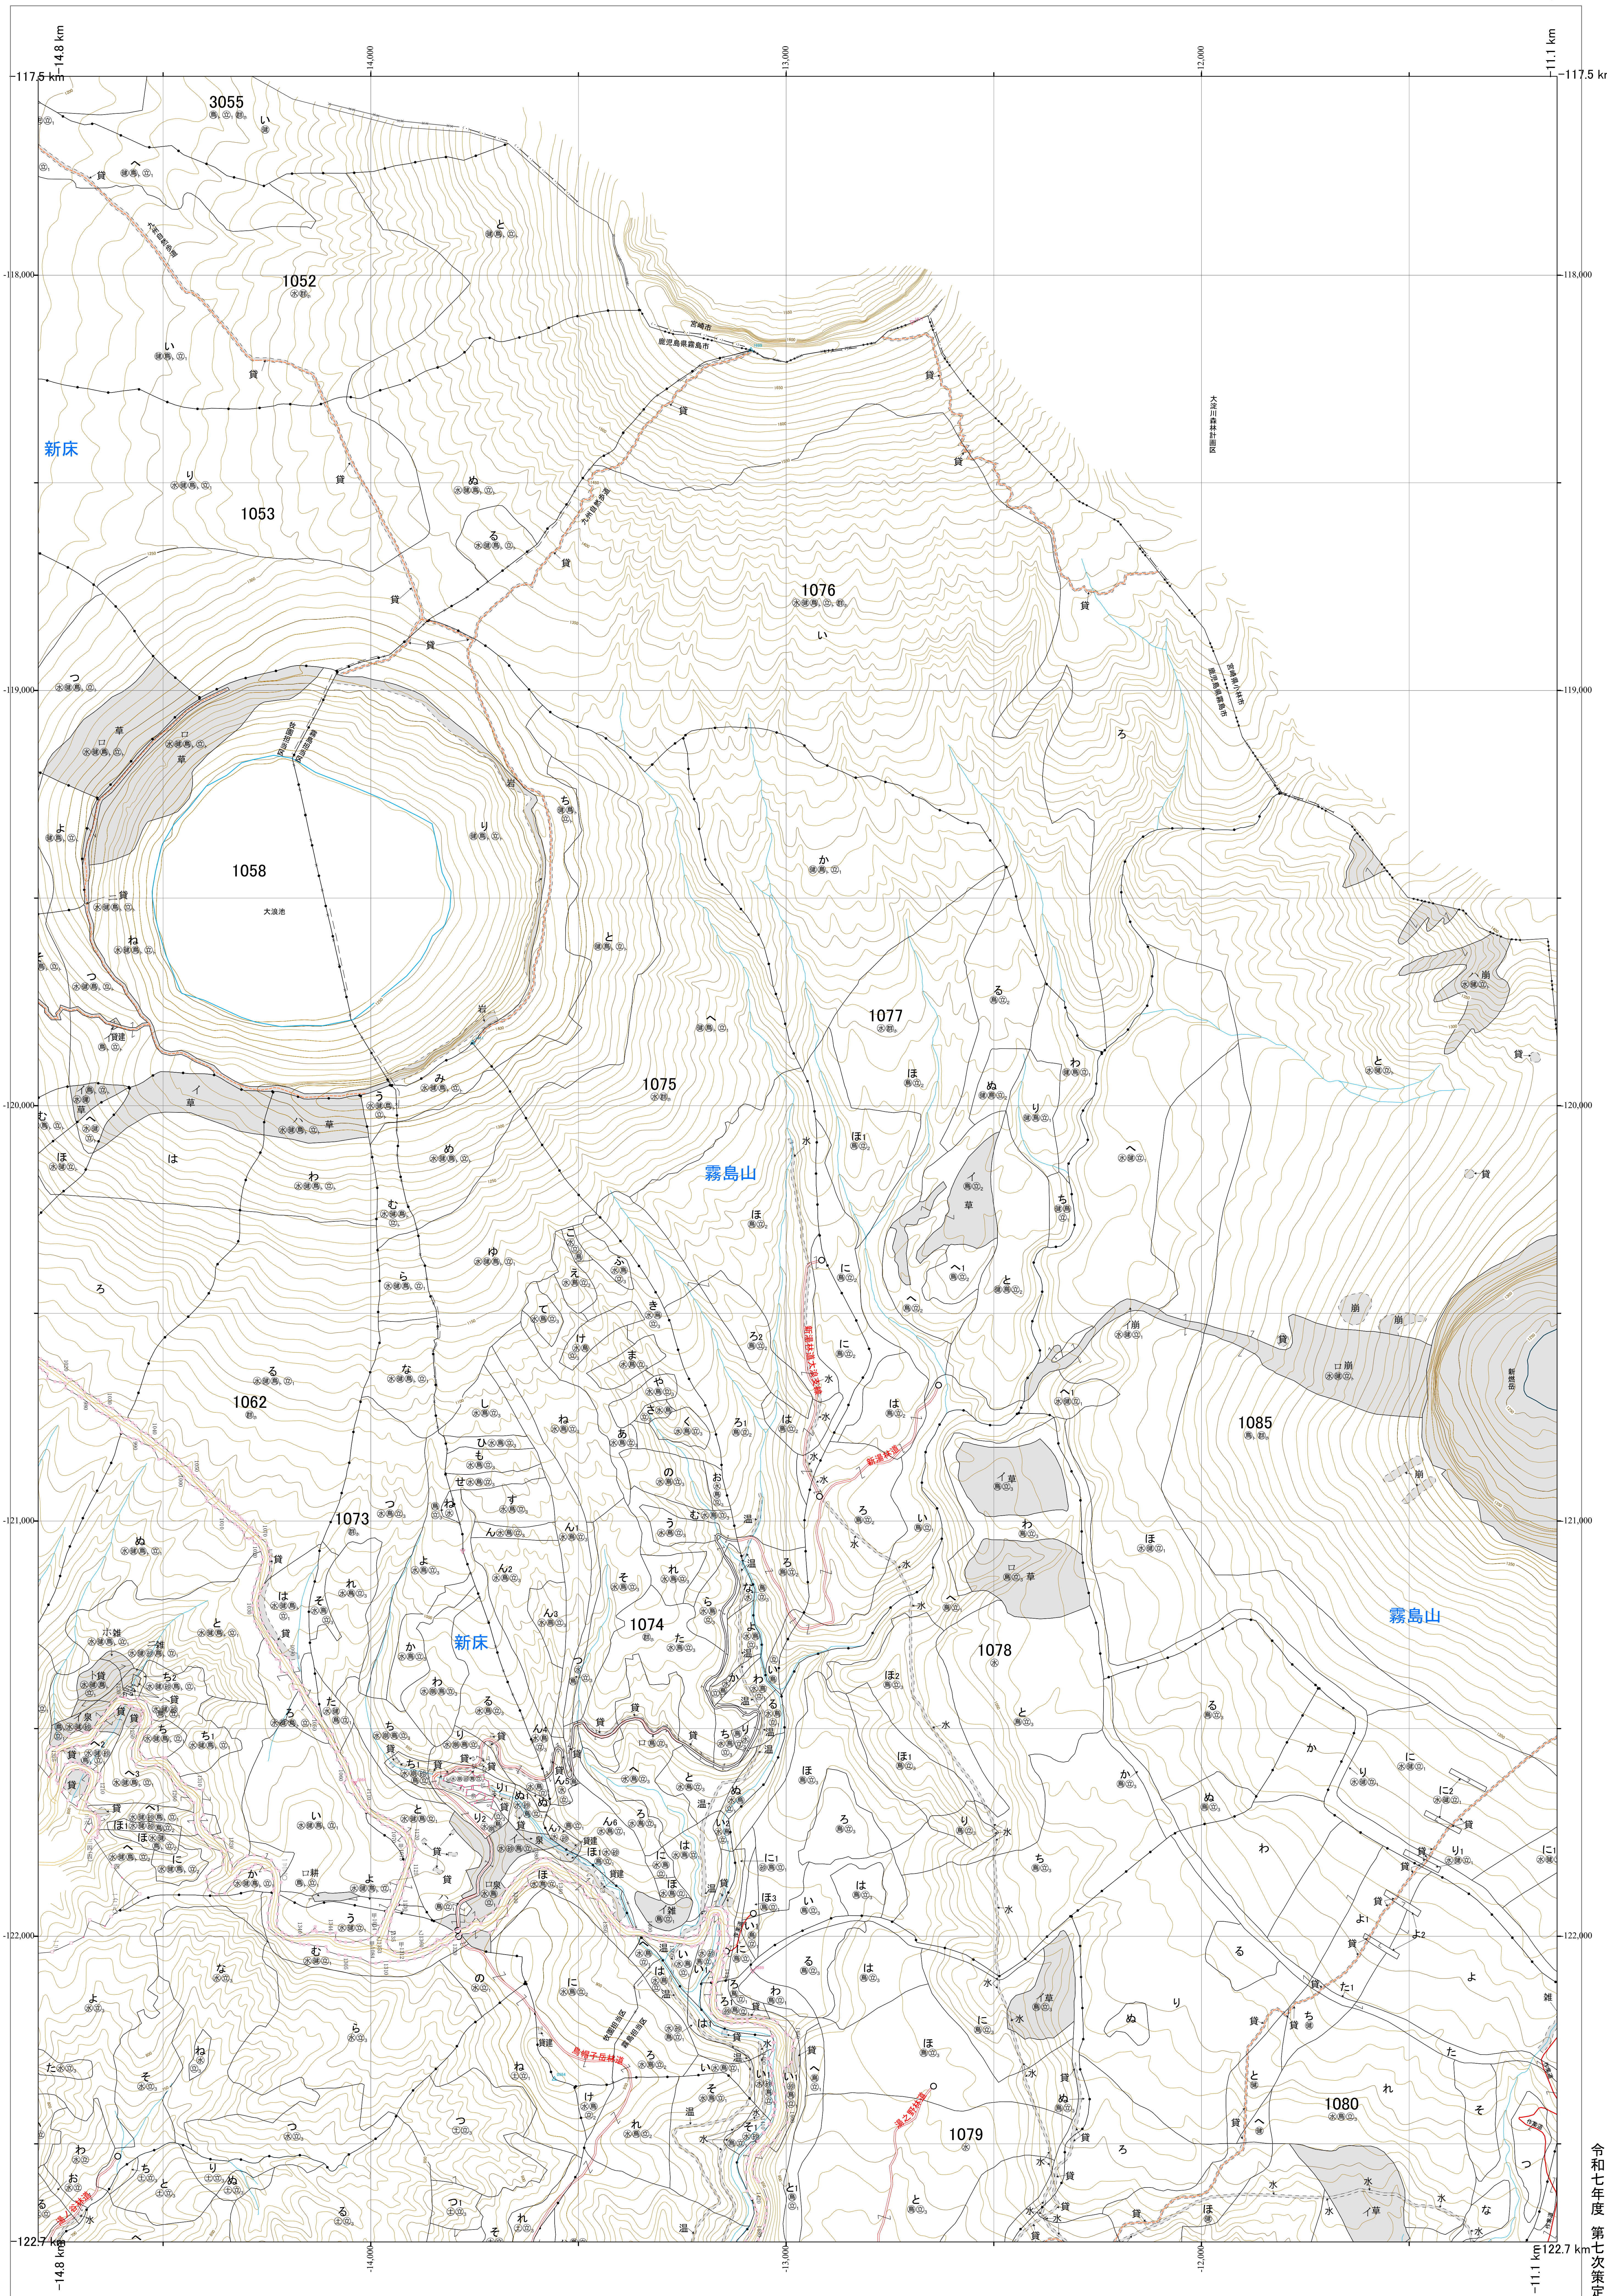

九州森林管理局 始良森林計画区
鹿兒島森林管理署 基本図 20 (全27)

第Ⅱ公共座標

始良 20

1073~1078 林班

1:5,000

1,000m

令和七年度 第七次策定

九州森林管理局 鹿兒島森林管理署

1073~1078 林班

始良 20

新床

霧島山

霧島山

117.5 km

118.000

119.000

120.000

121.000

122.000

122.7 km

117.5 km

118.000

119.000

120.000

121.000

122.000

122.7 km

14.8 km

14.000

13.000

12.000

11.1 km