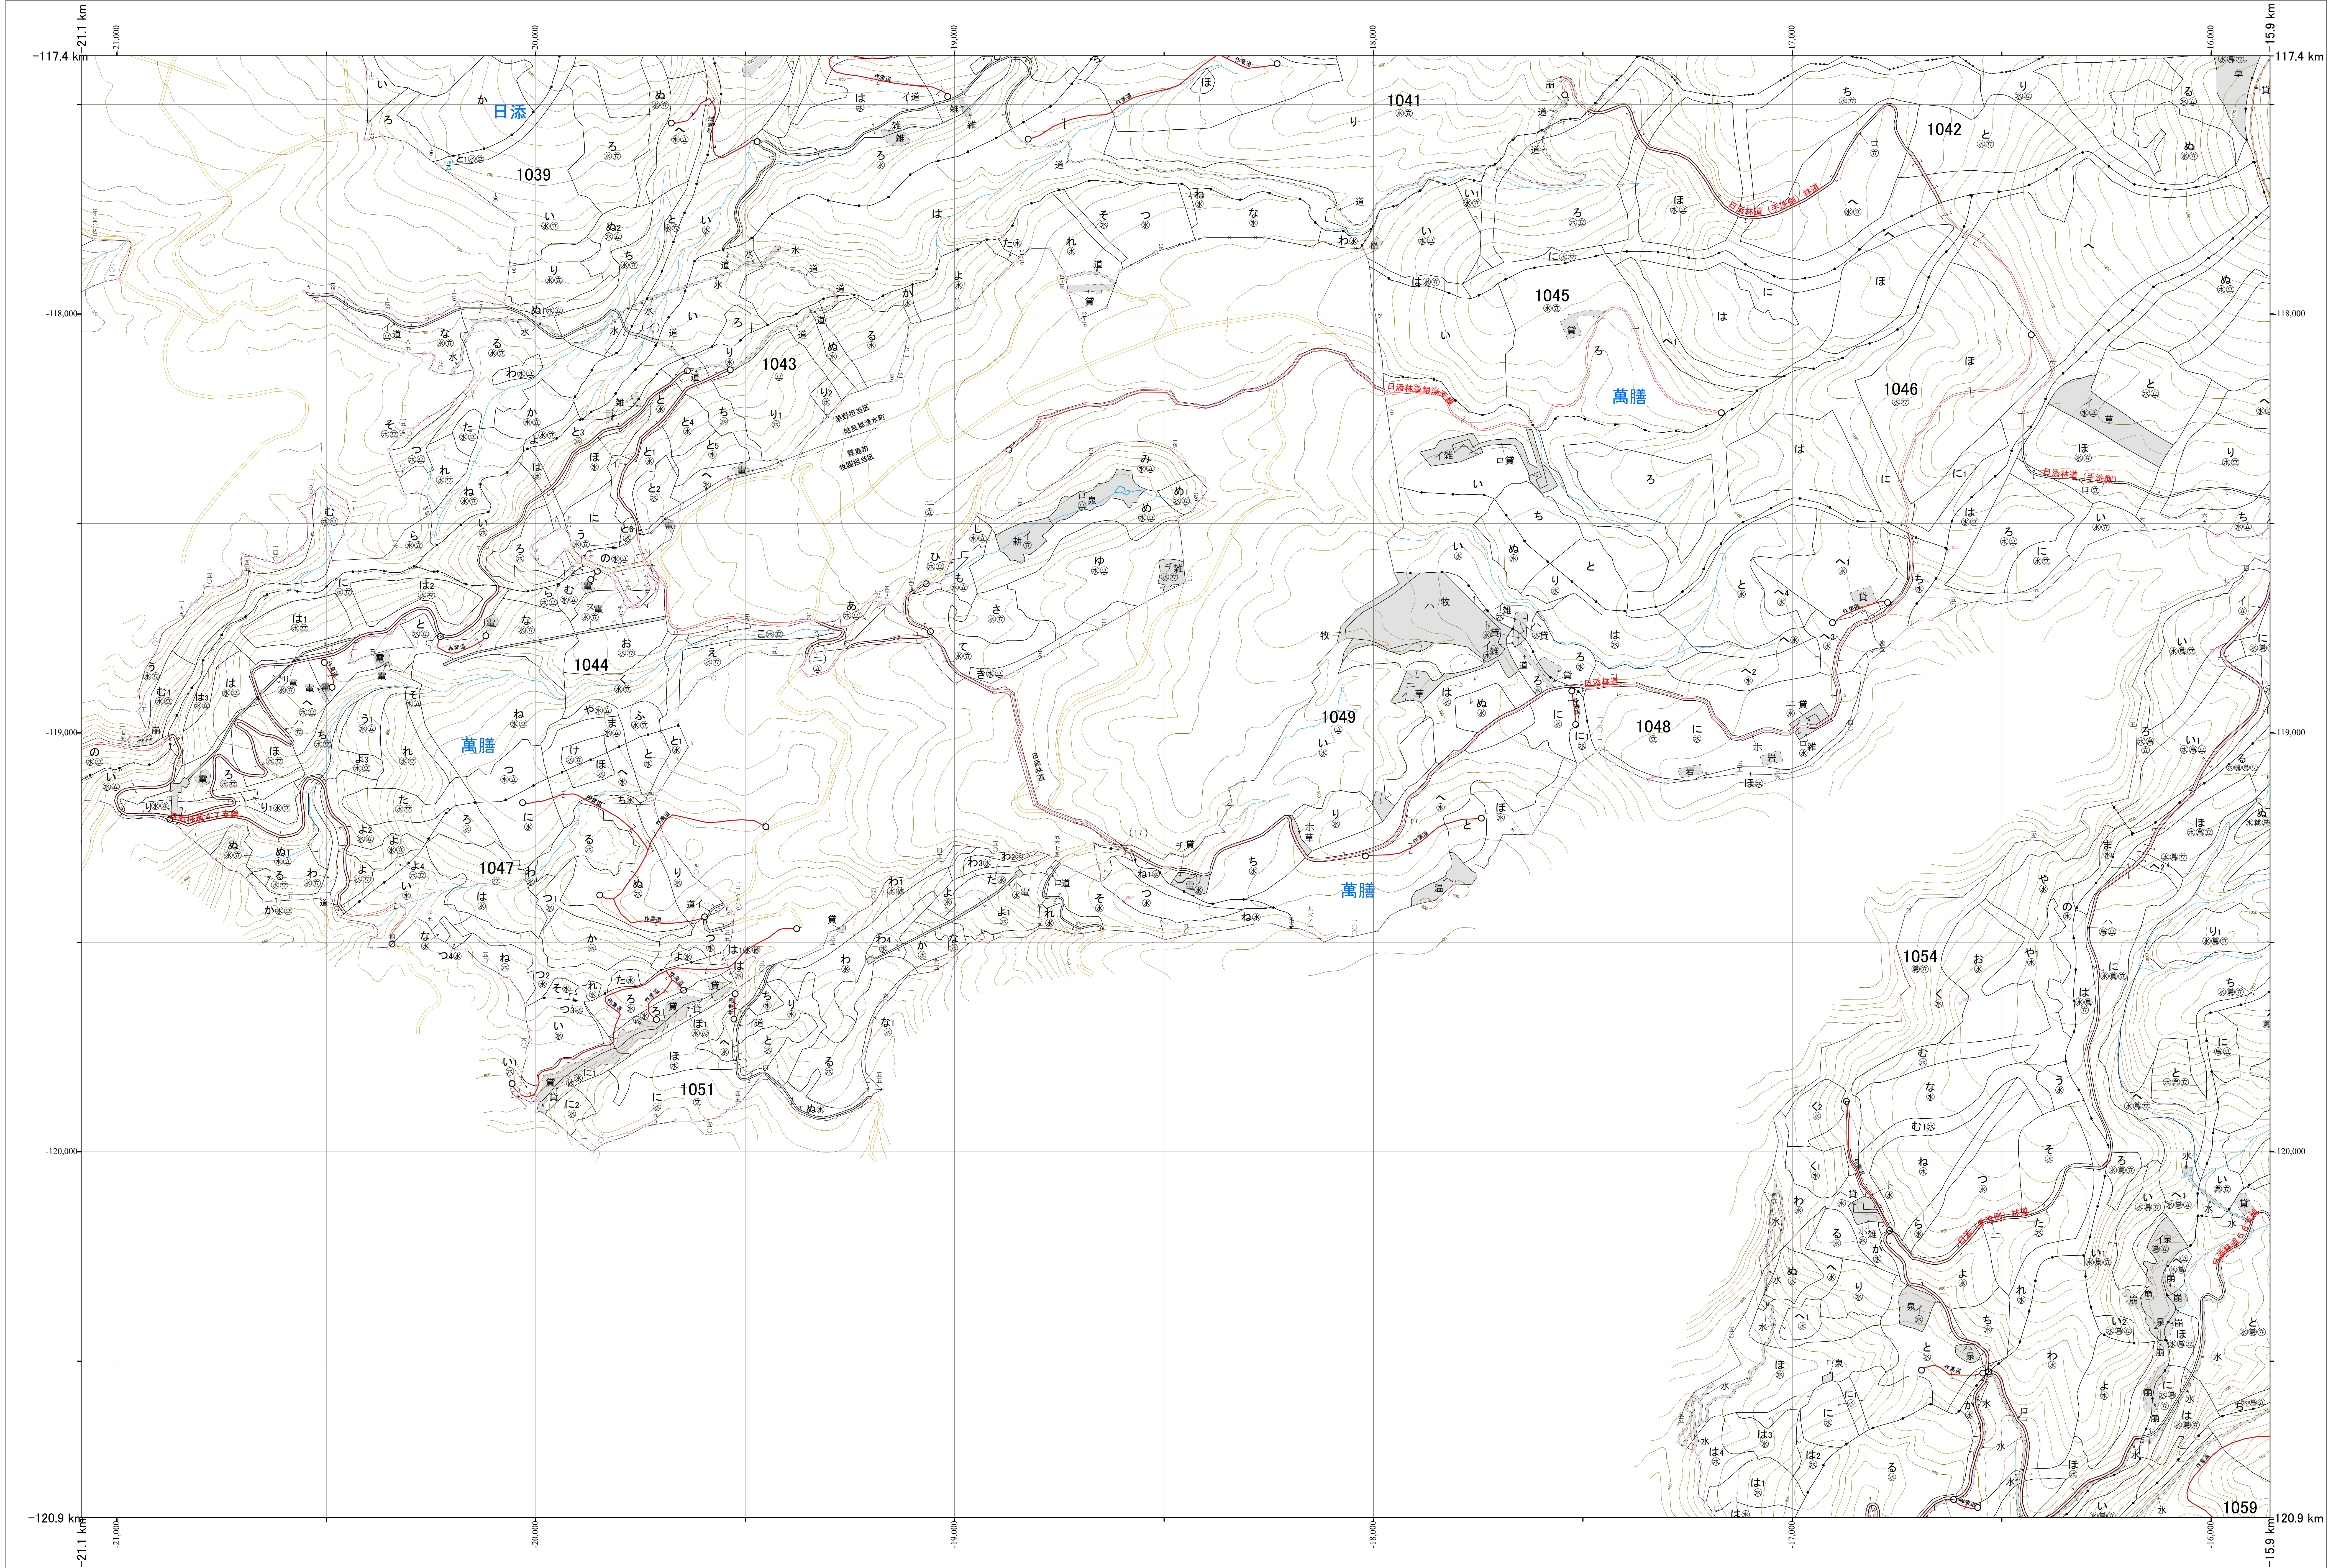

九州森林管理局 始良森林計画区
鹿兒島森林管理署 基本図 15 (全27)

始良 15

1048,1049,1051 林班

第Ⅱ公共座標

7.06

九州森林管理局 鹿兒島森林管理署

令和七年度 第七次策定

1048,1049,1051 林班 始良 15