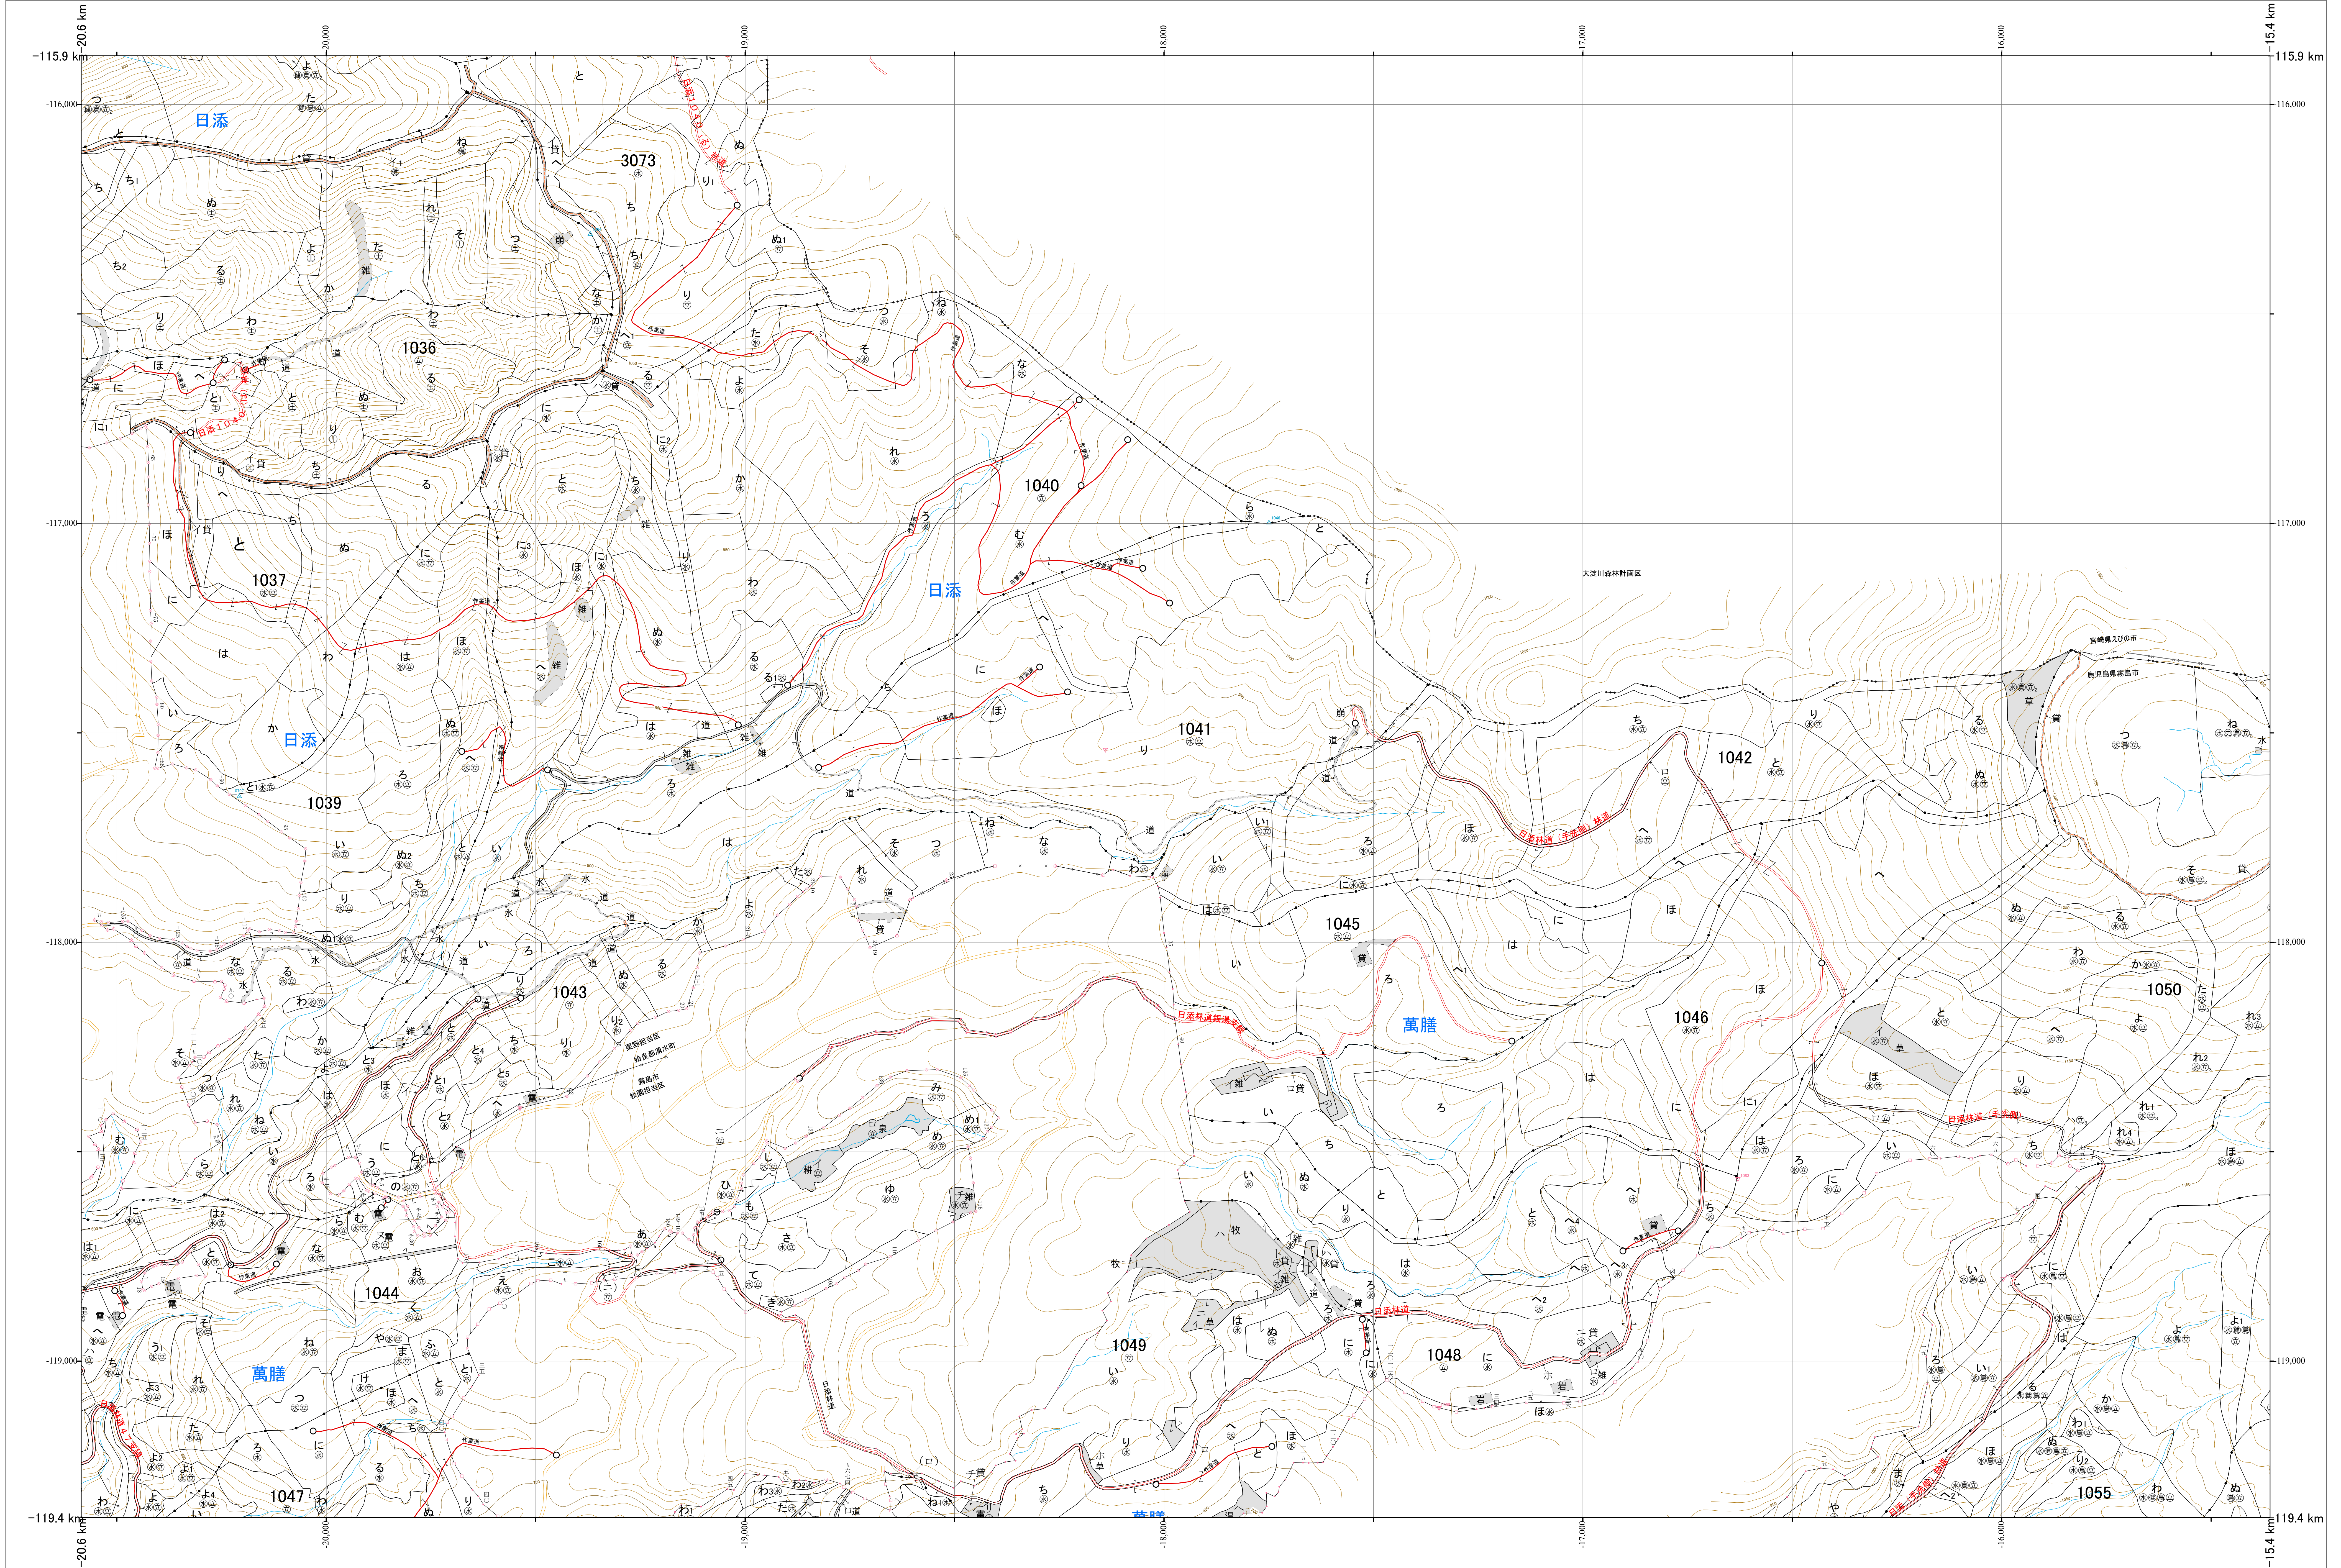

九州森林管理局 始良森林計画区
鹿児島森林管理署 基本図 14 (全27)

第II公共座標

7.06

九州森林管理局 鹿児島森林管理署

令和七年度 第七次策定

1040~1043,1045,1046 林班 始良 14

1040~1043,1045,1046 林班 始良 14