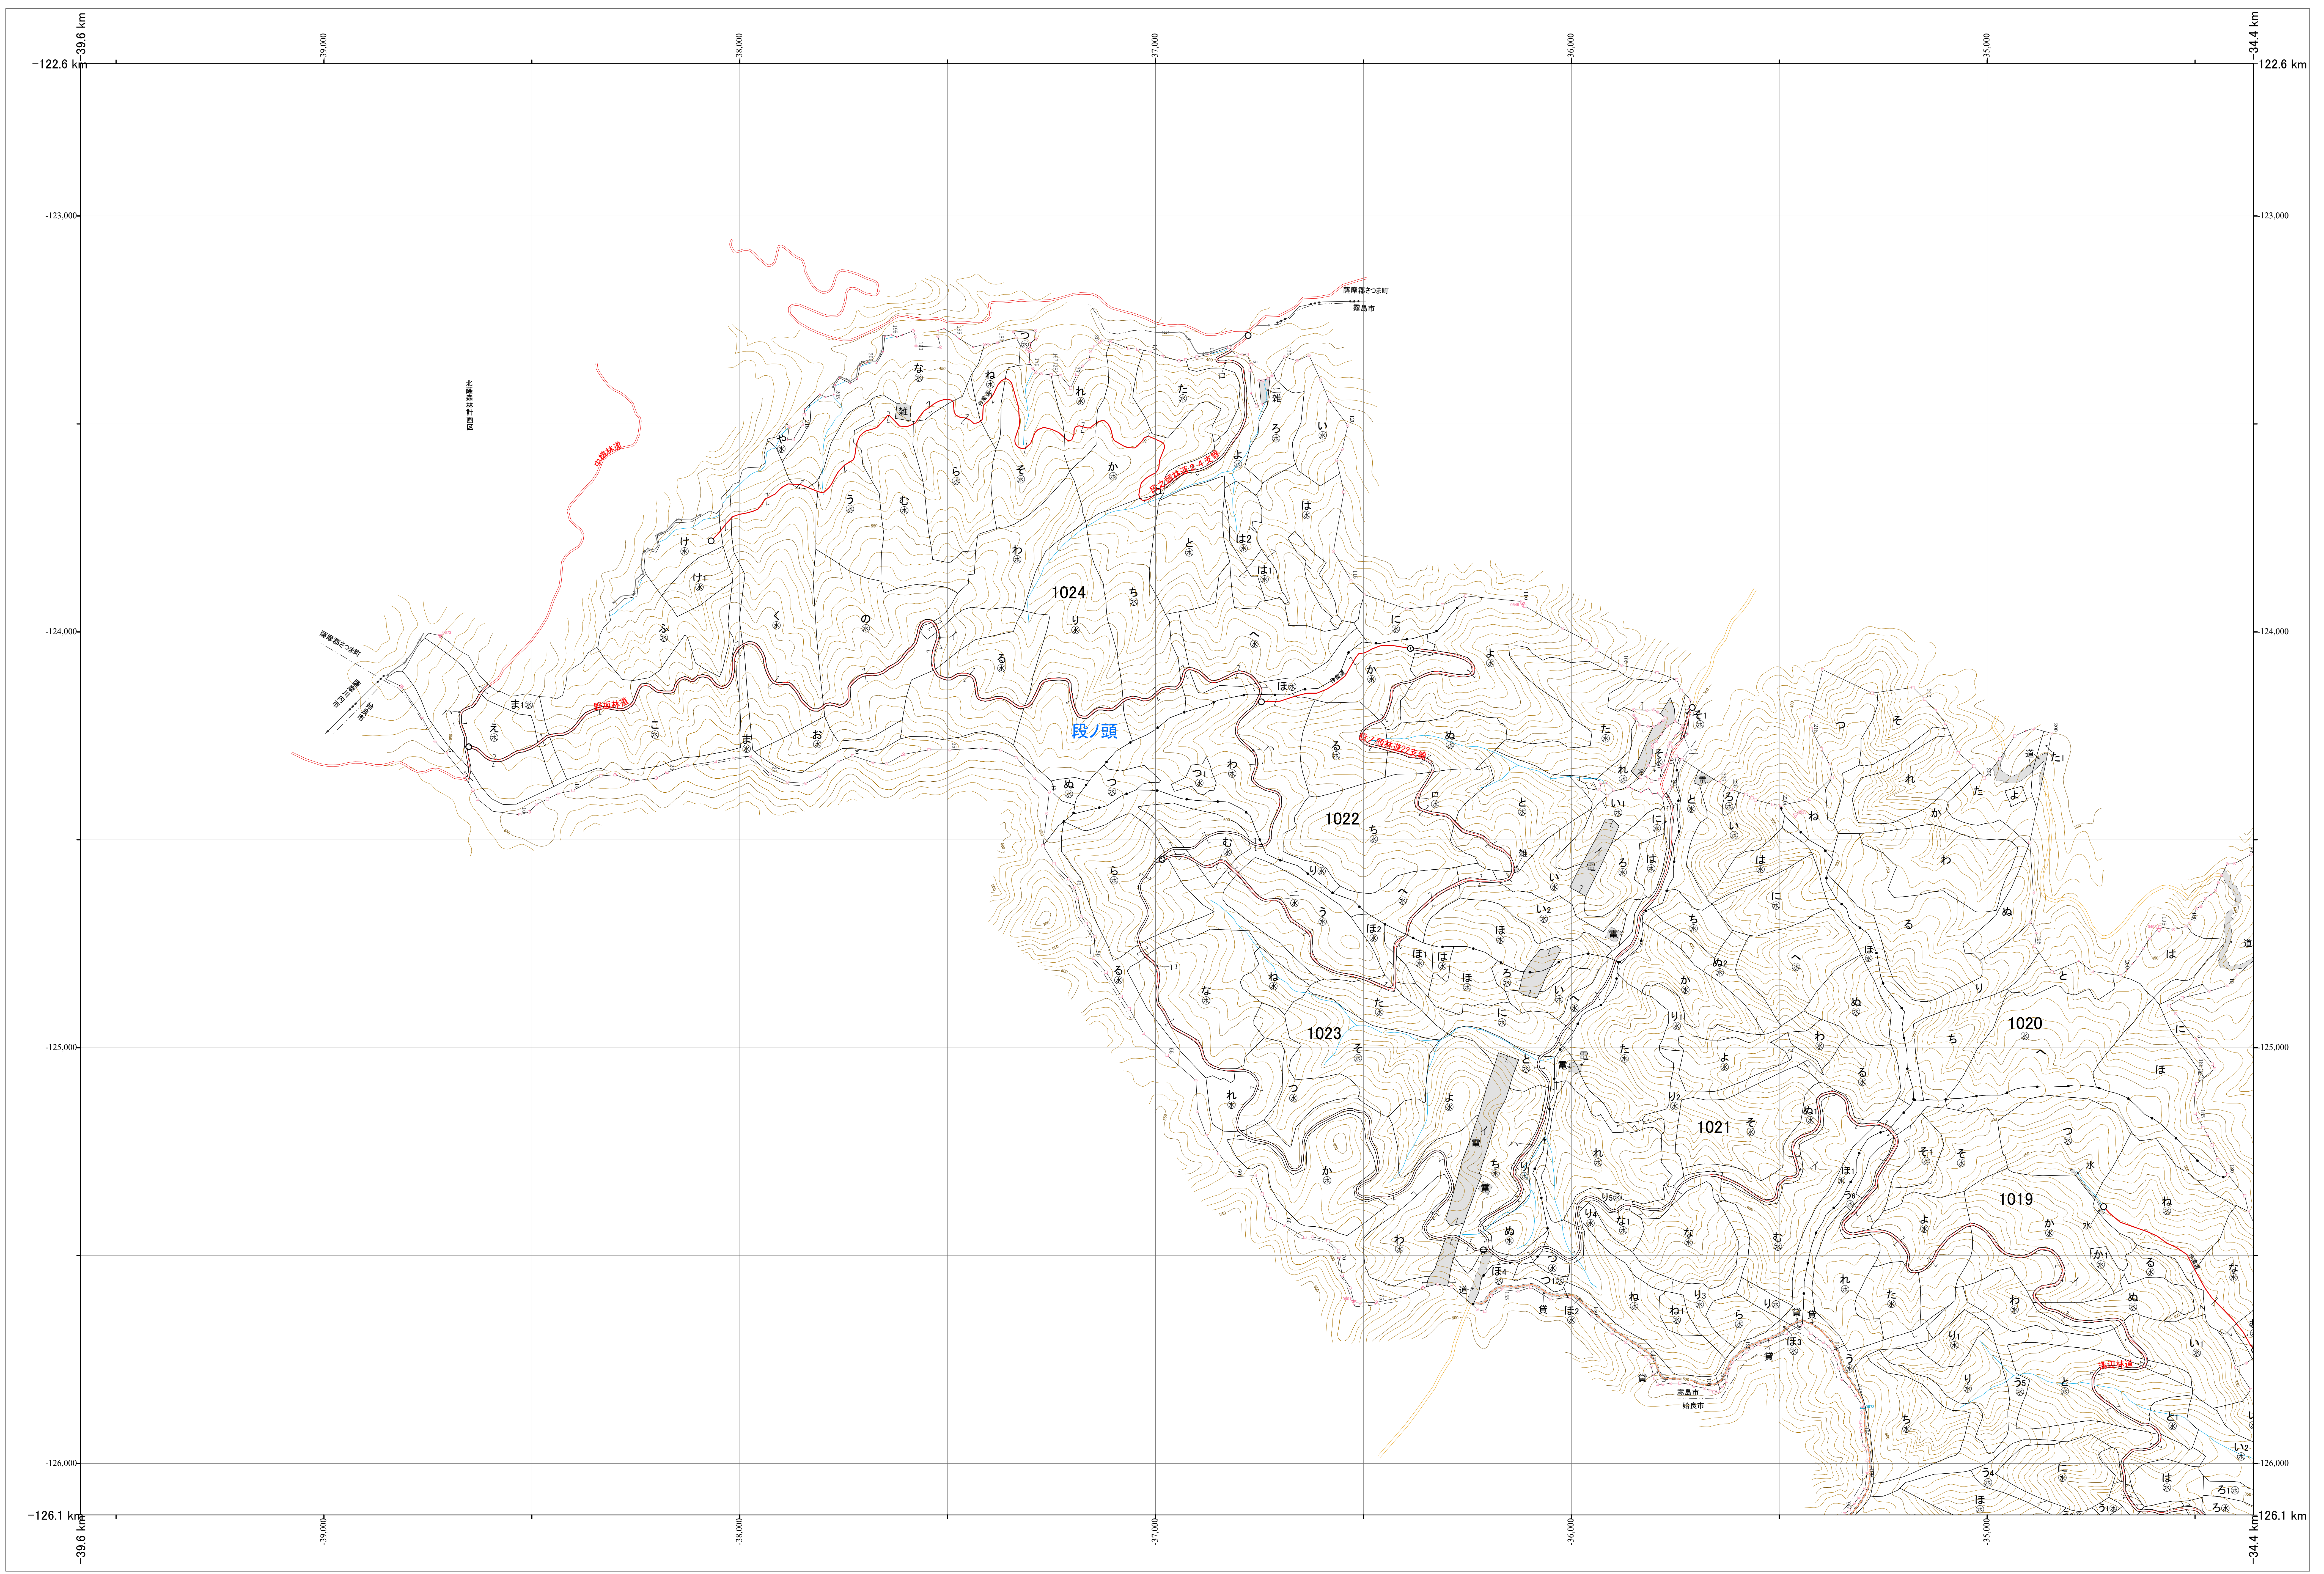

九州森林管理局 始良森林計画区
鹿児島森林管理署 基本図 5 (全27)

第Ⅱ公共座標

7.04

始良 5

1021~1024 林班

1021~1024 林班

始良 5

九州森林管理局 鹿児島森林管理署

令和七年度 第七次策定