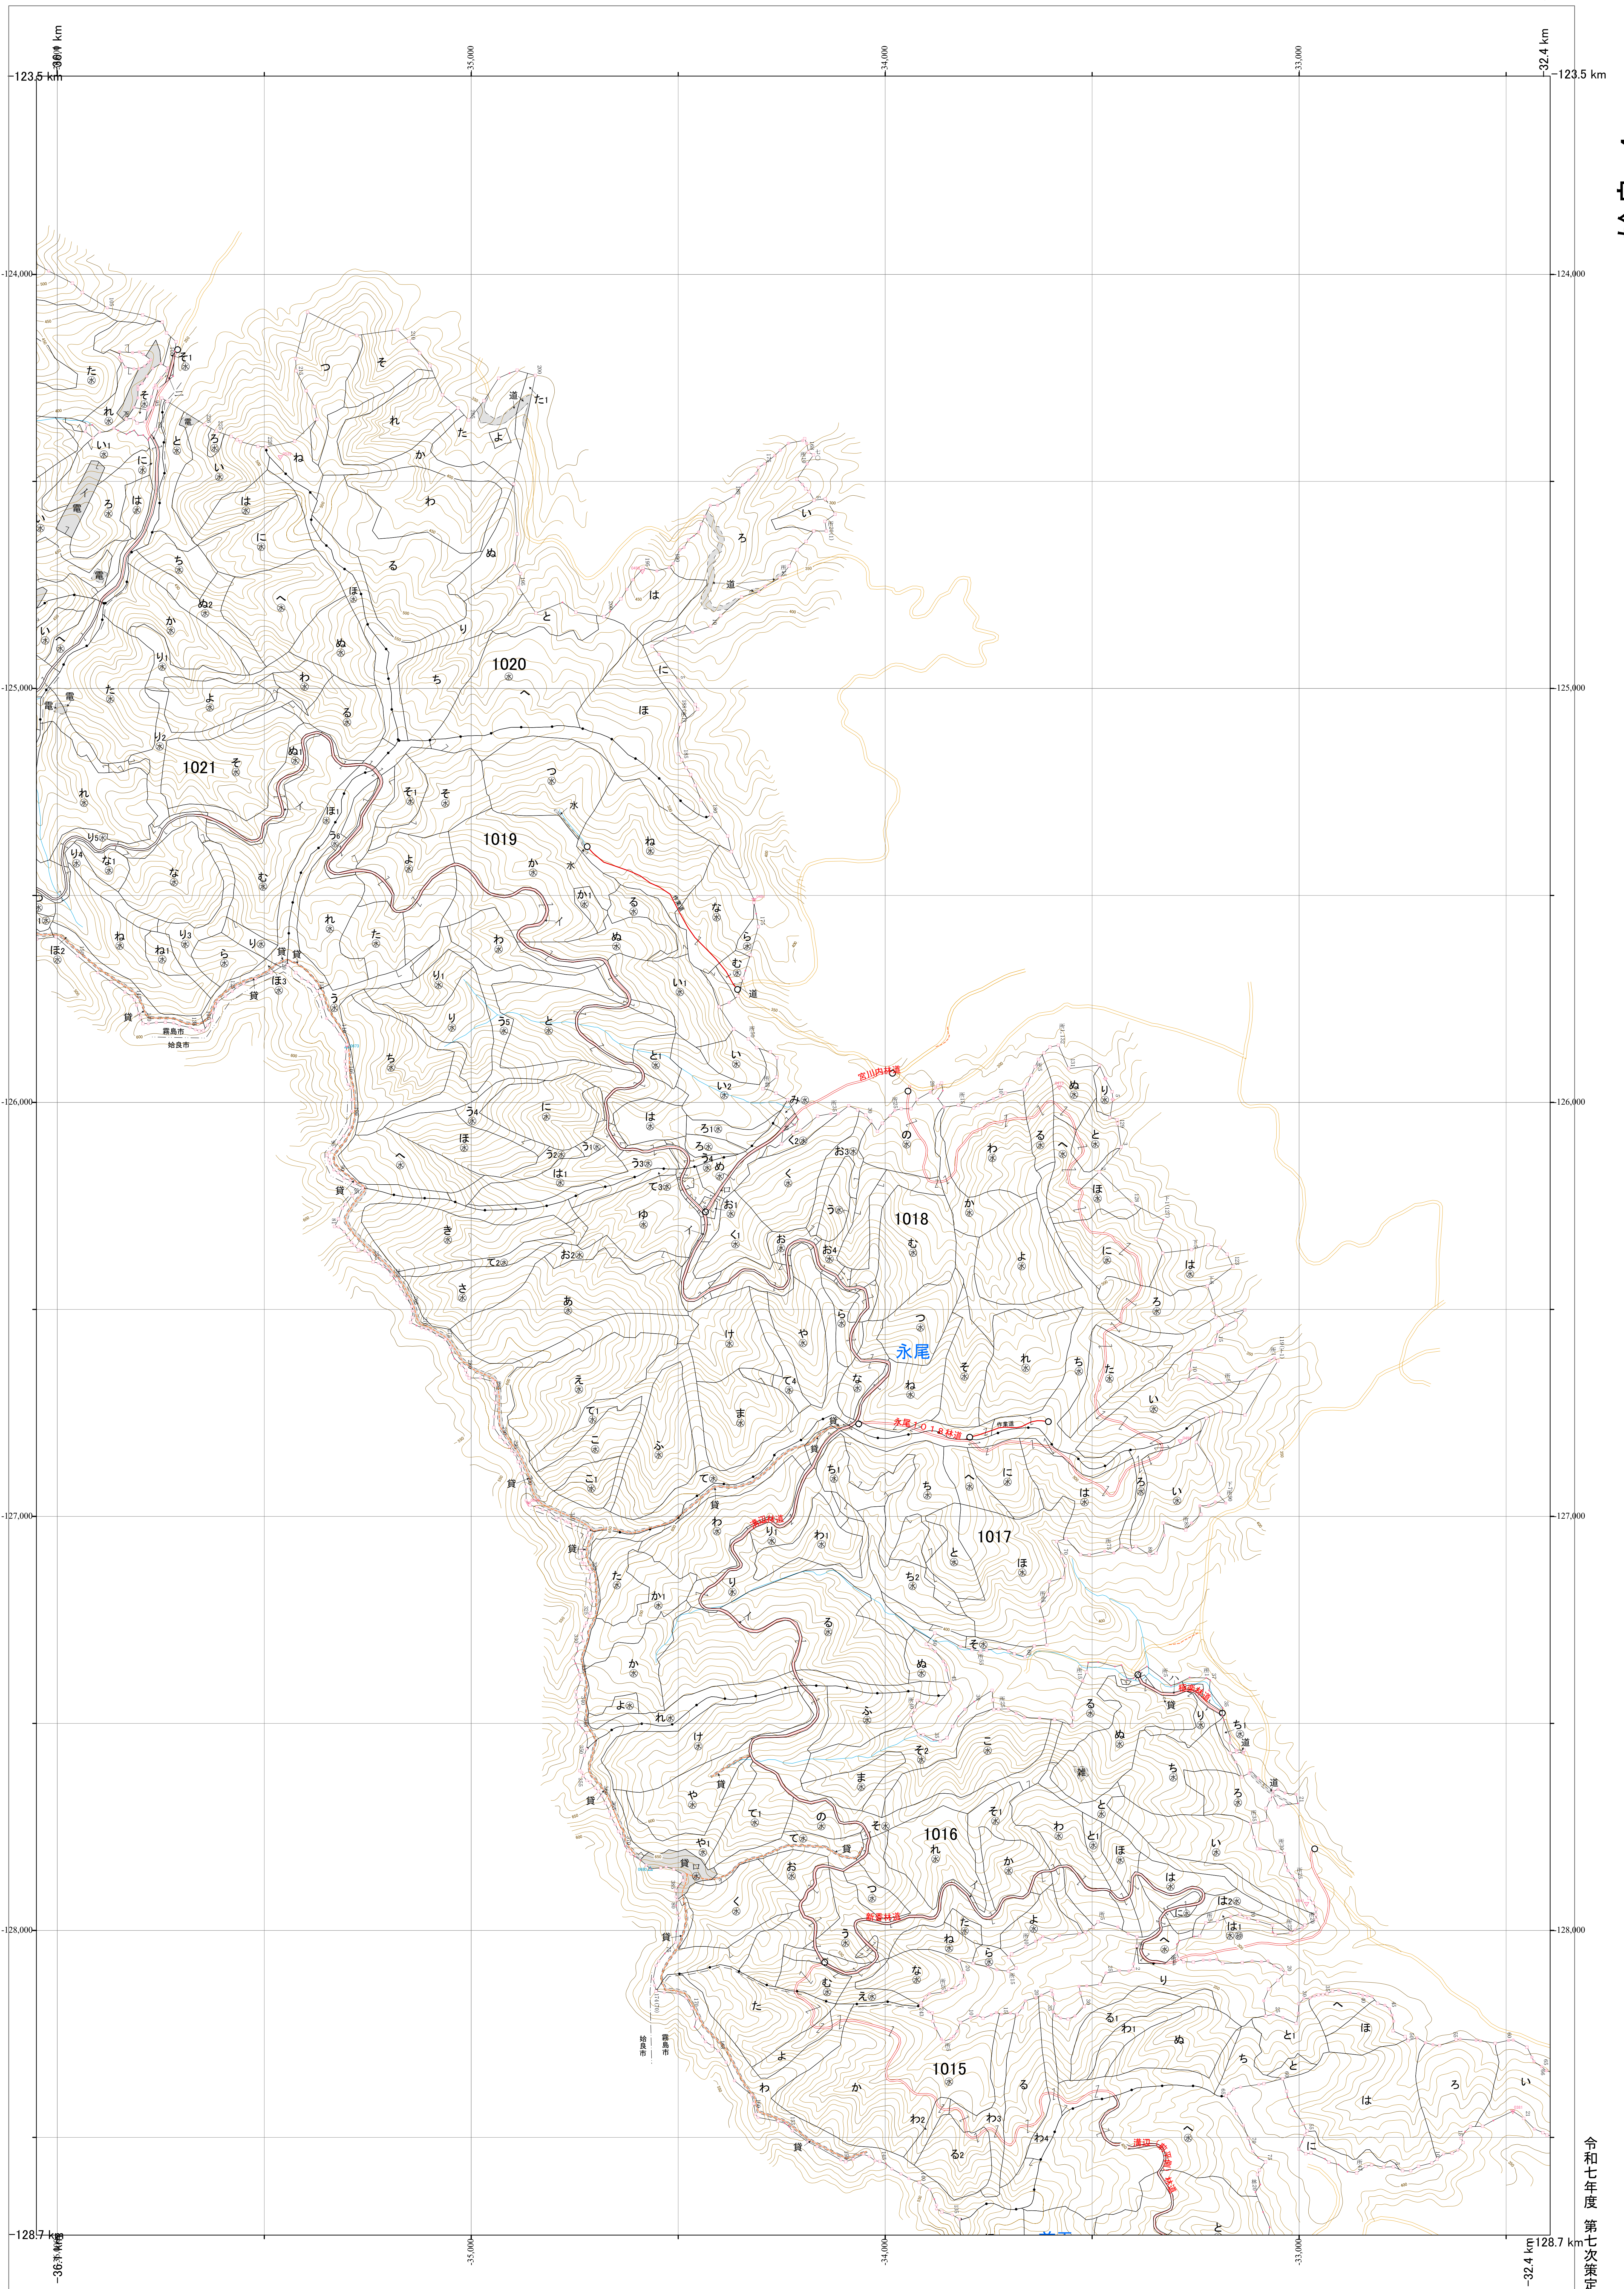

九州森林管理局 始良森林計画区
鹿児島森林管理署 基本図 4 (全27)

第Ⅱ公共座標

始良 4

1016~1020 林班

令和七年度 第七次策定

1:5,000
0 100 200 300 400 500 1,000m

1016~1020 林班

始良 4