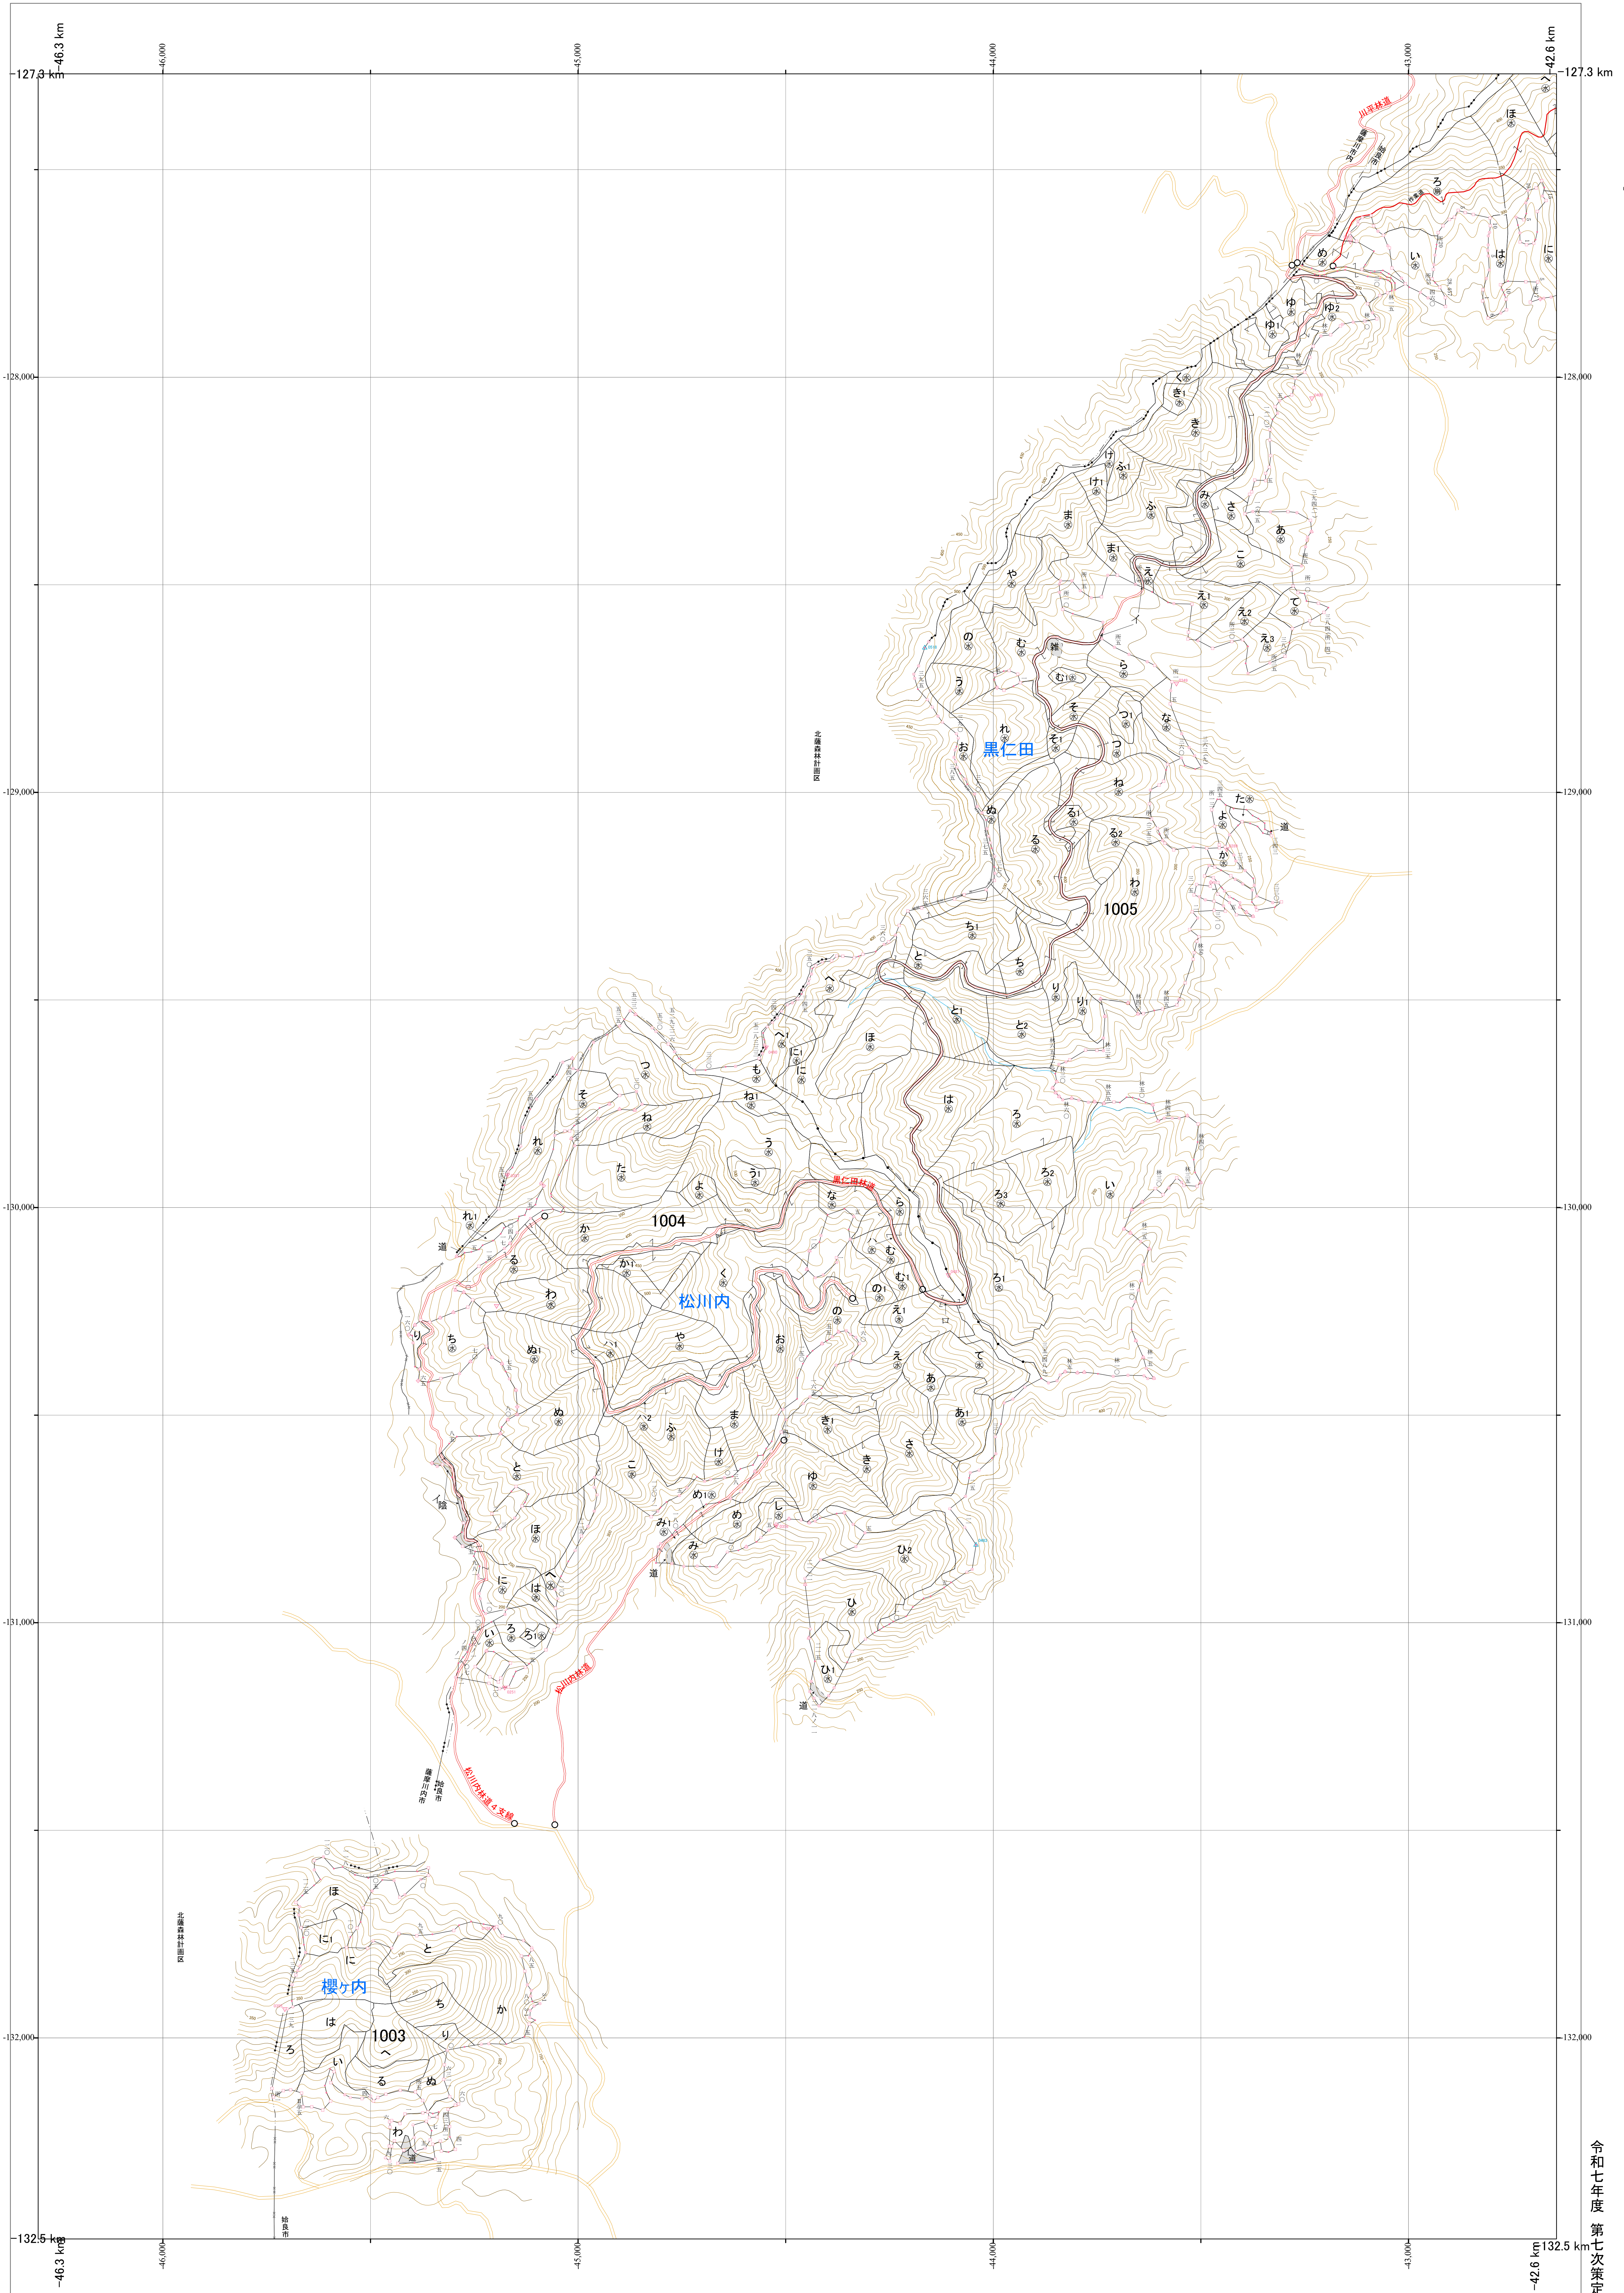

九州森林管理局 始良森林計画区
鹿児島森林管理署 基本図 1 (全27)

第Ⅱ公共座標

始良 1

1003~1005(1001,1002次) 林班

令和七年度 第七次策定

1003~1005(1001,1002次) 林班

始良 1

九州森林管理局 鹿児島森林管理署