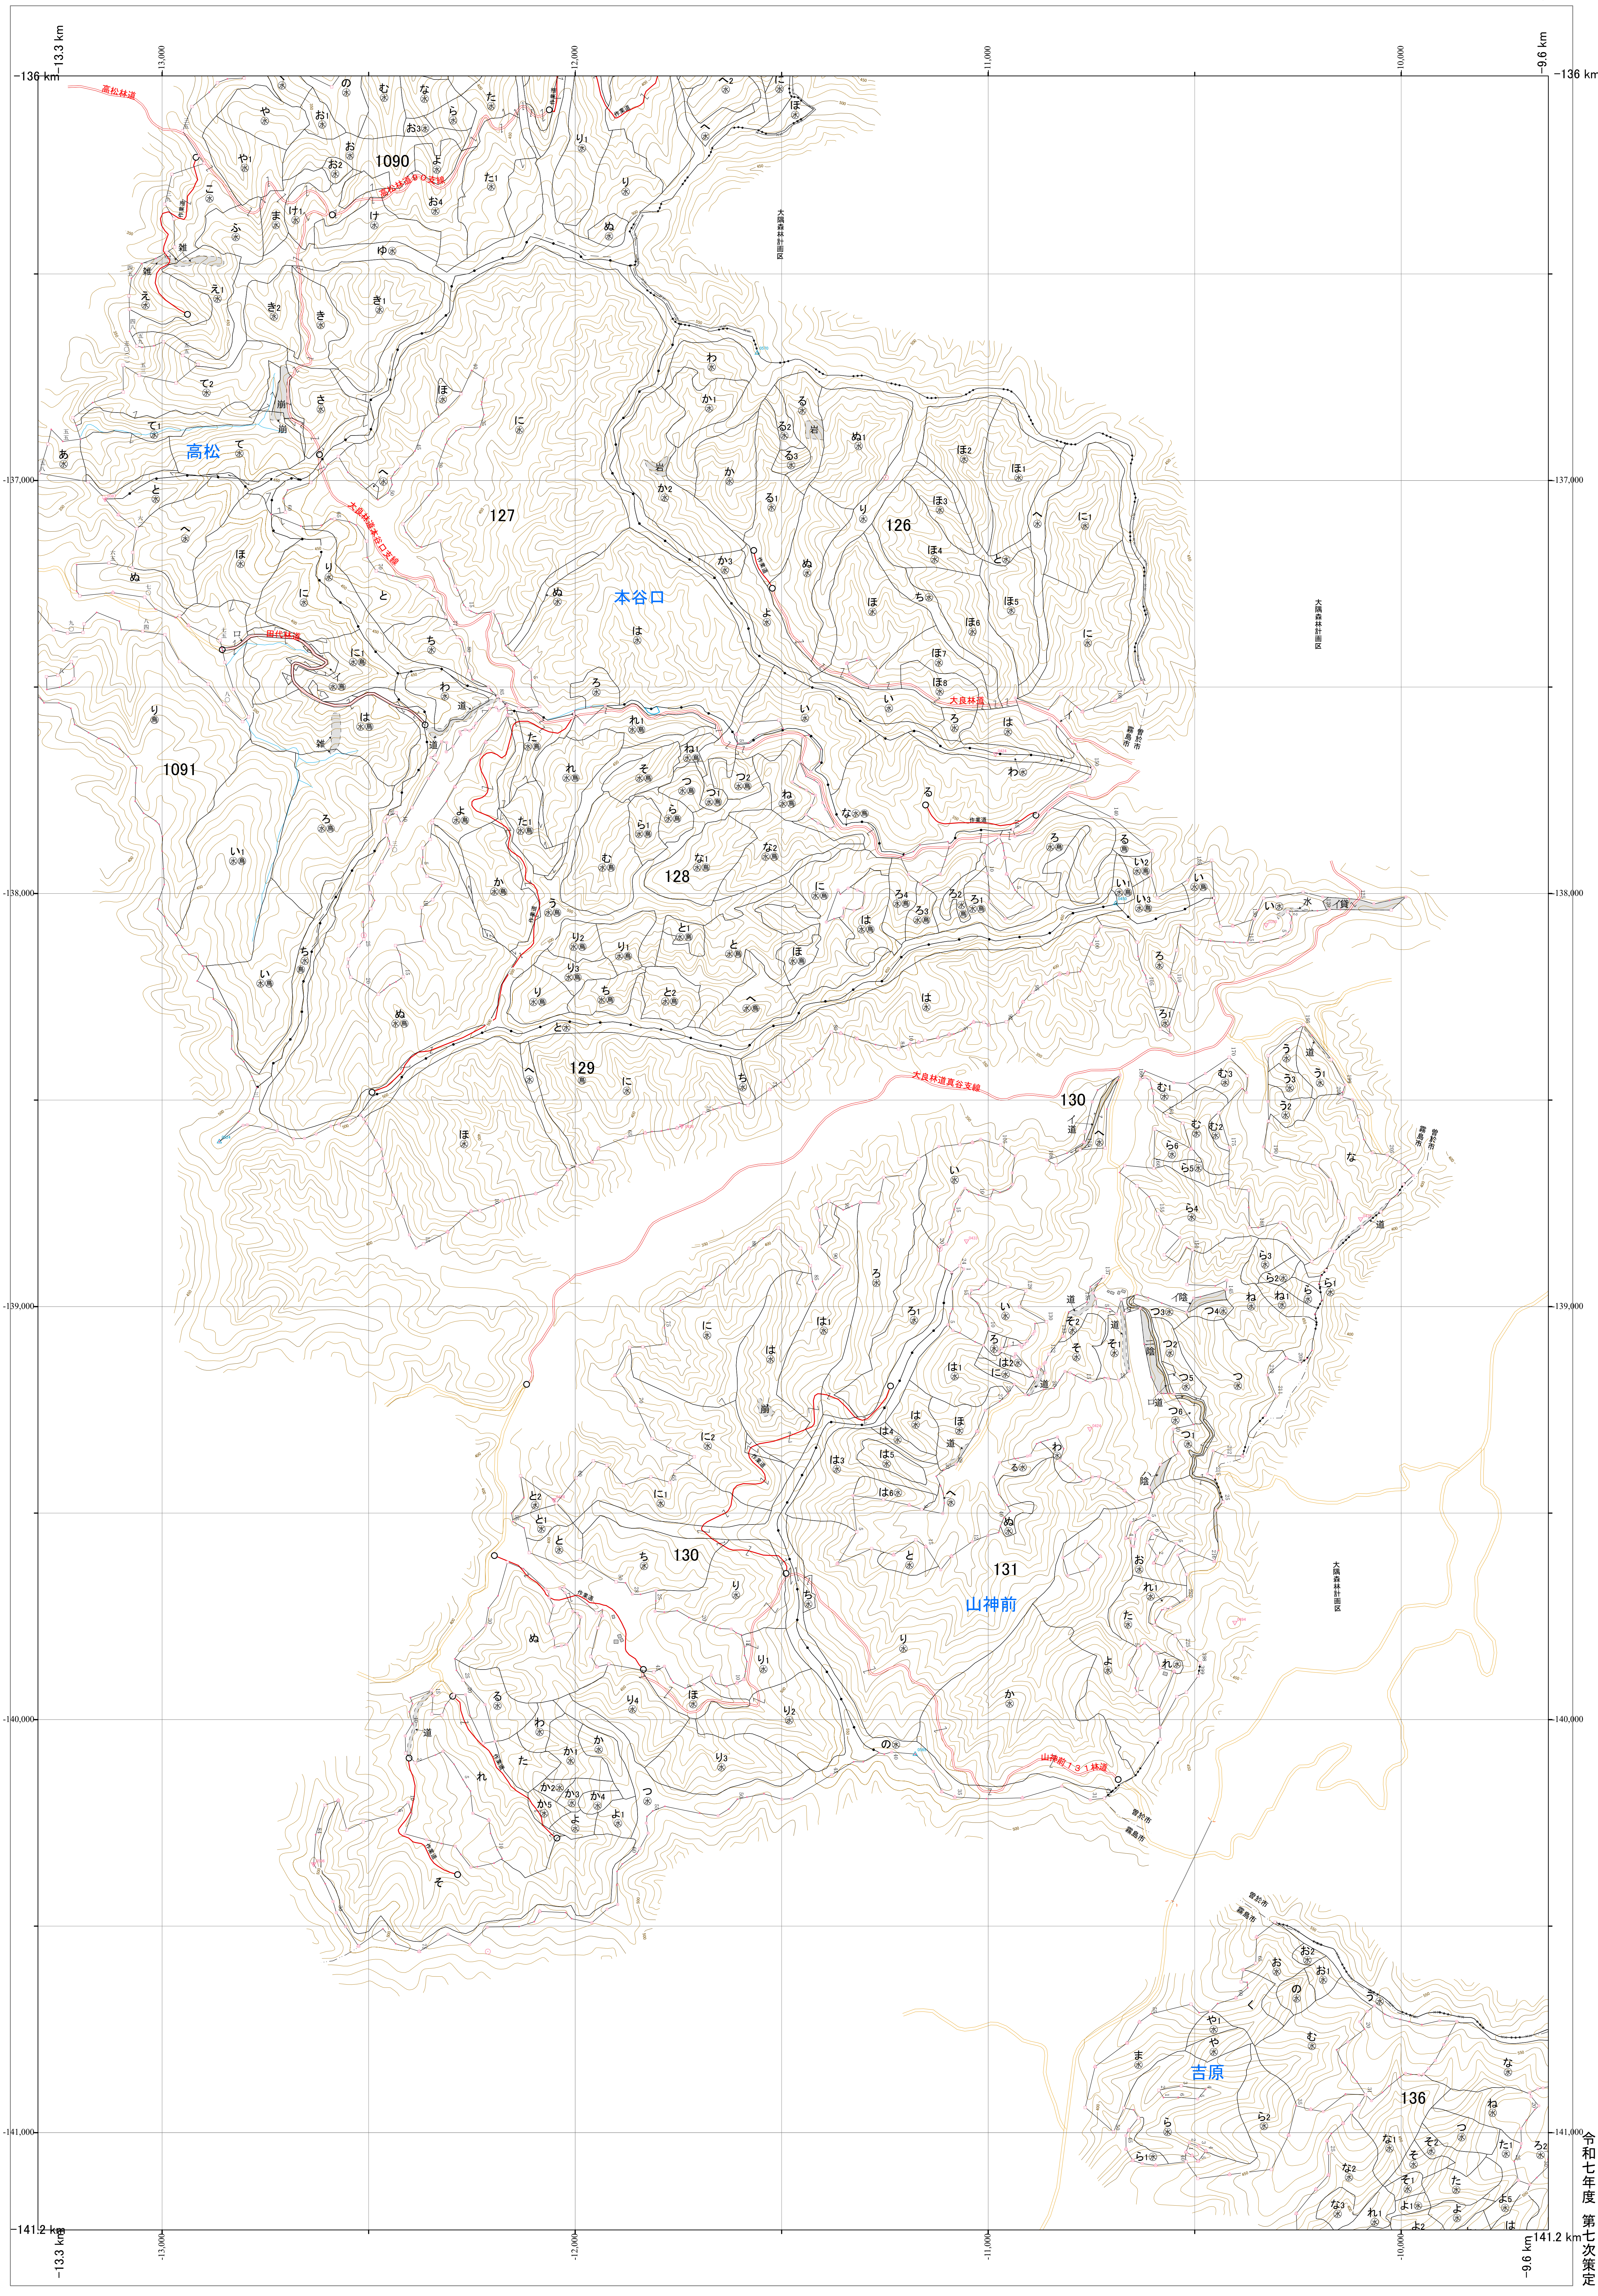

九州森林管理局 始良森林計画区
鹿兒島森林管理署 基本図 26 (全27)

第Ⅱ公共座標

始良 26

126~131 林班

令和七年度 第七次策定

1:5,000
0 100 200 300 400 500 1,000m

126~131 林班

始良 26