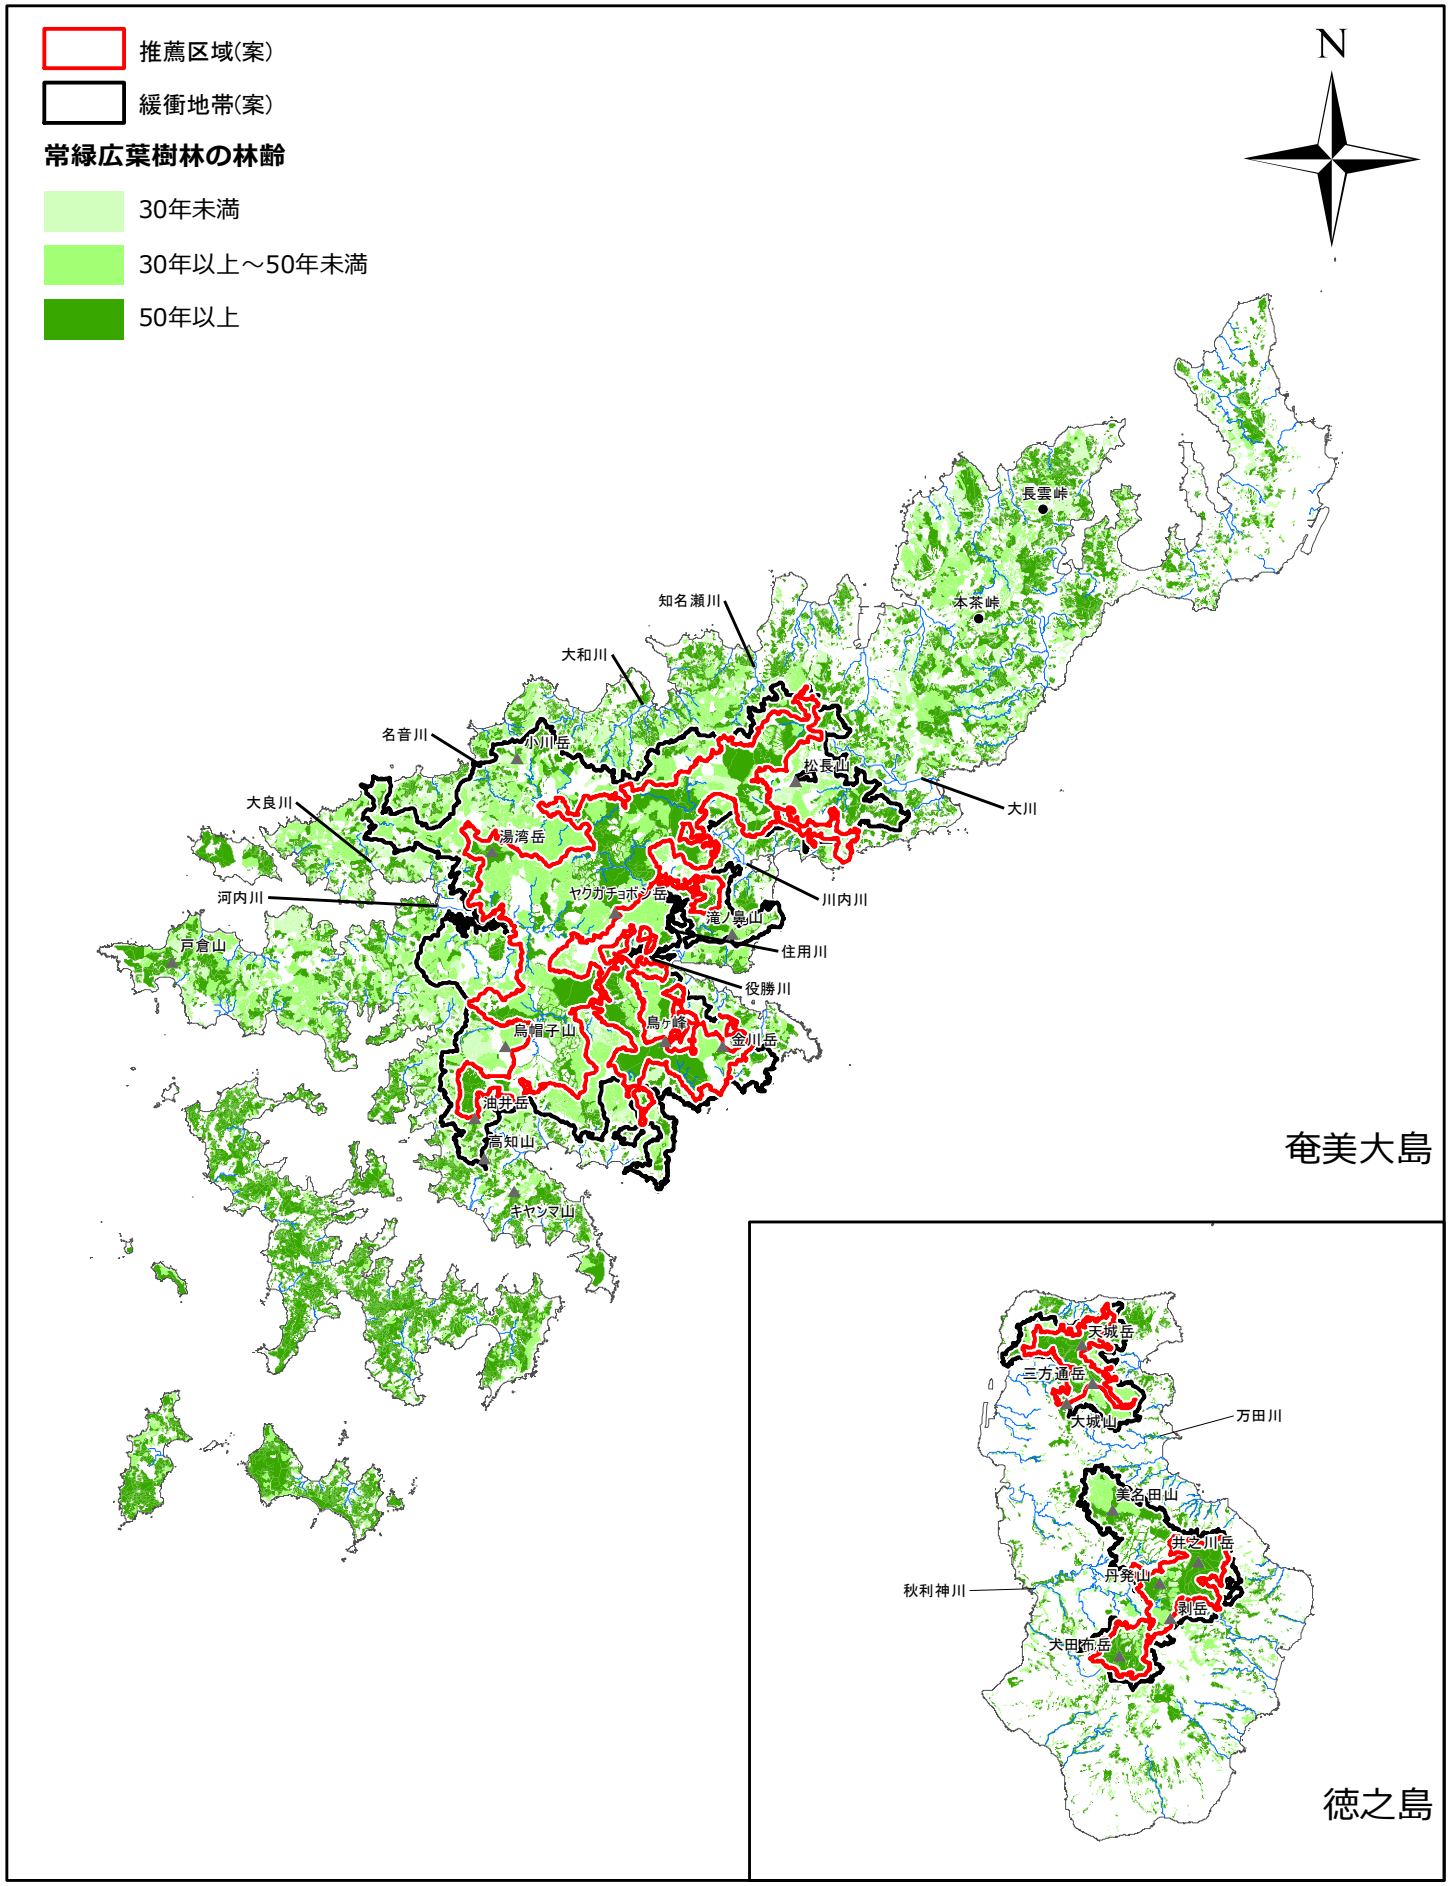

奄美大島・徳之島の推薦区域等(案)とOUVに係る主題図 固有種及び絶滅危惧種の潜在的な生息環境(常緑広葉樹林等)

推薦区域(案)

緩衝地帯(案)

常緑広葉樹林の林齢

30年未満

30年以上～50年未満

50年以上

奄美大島

徳之島