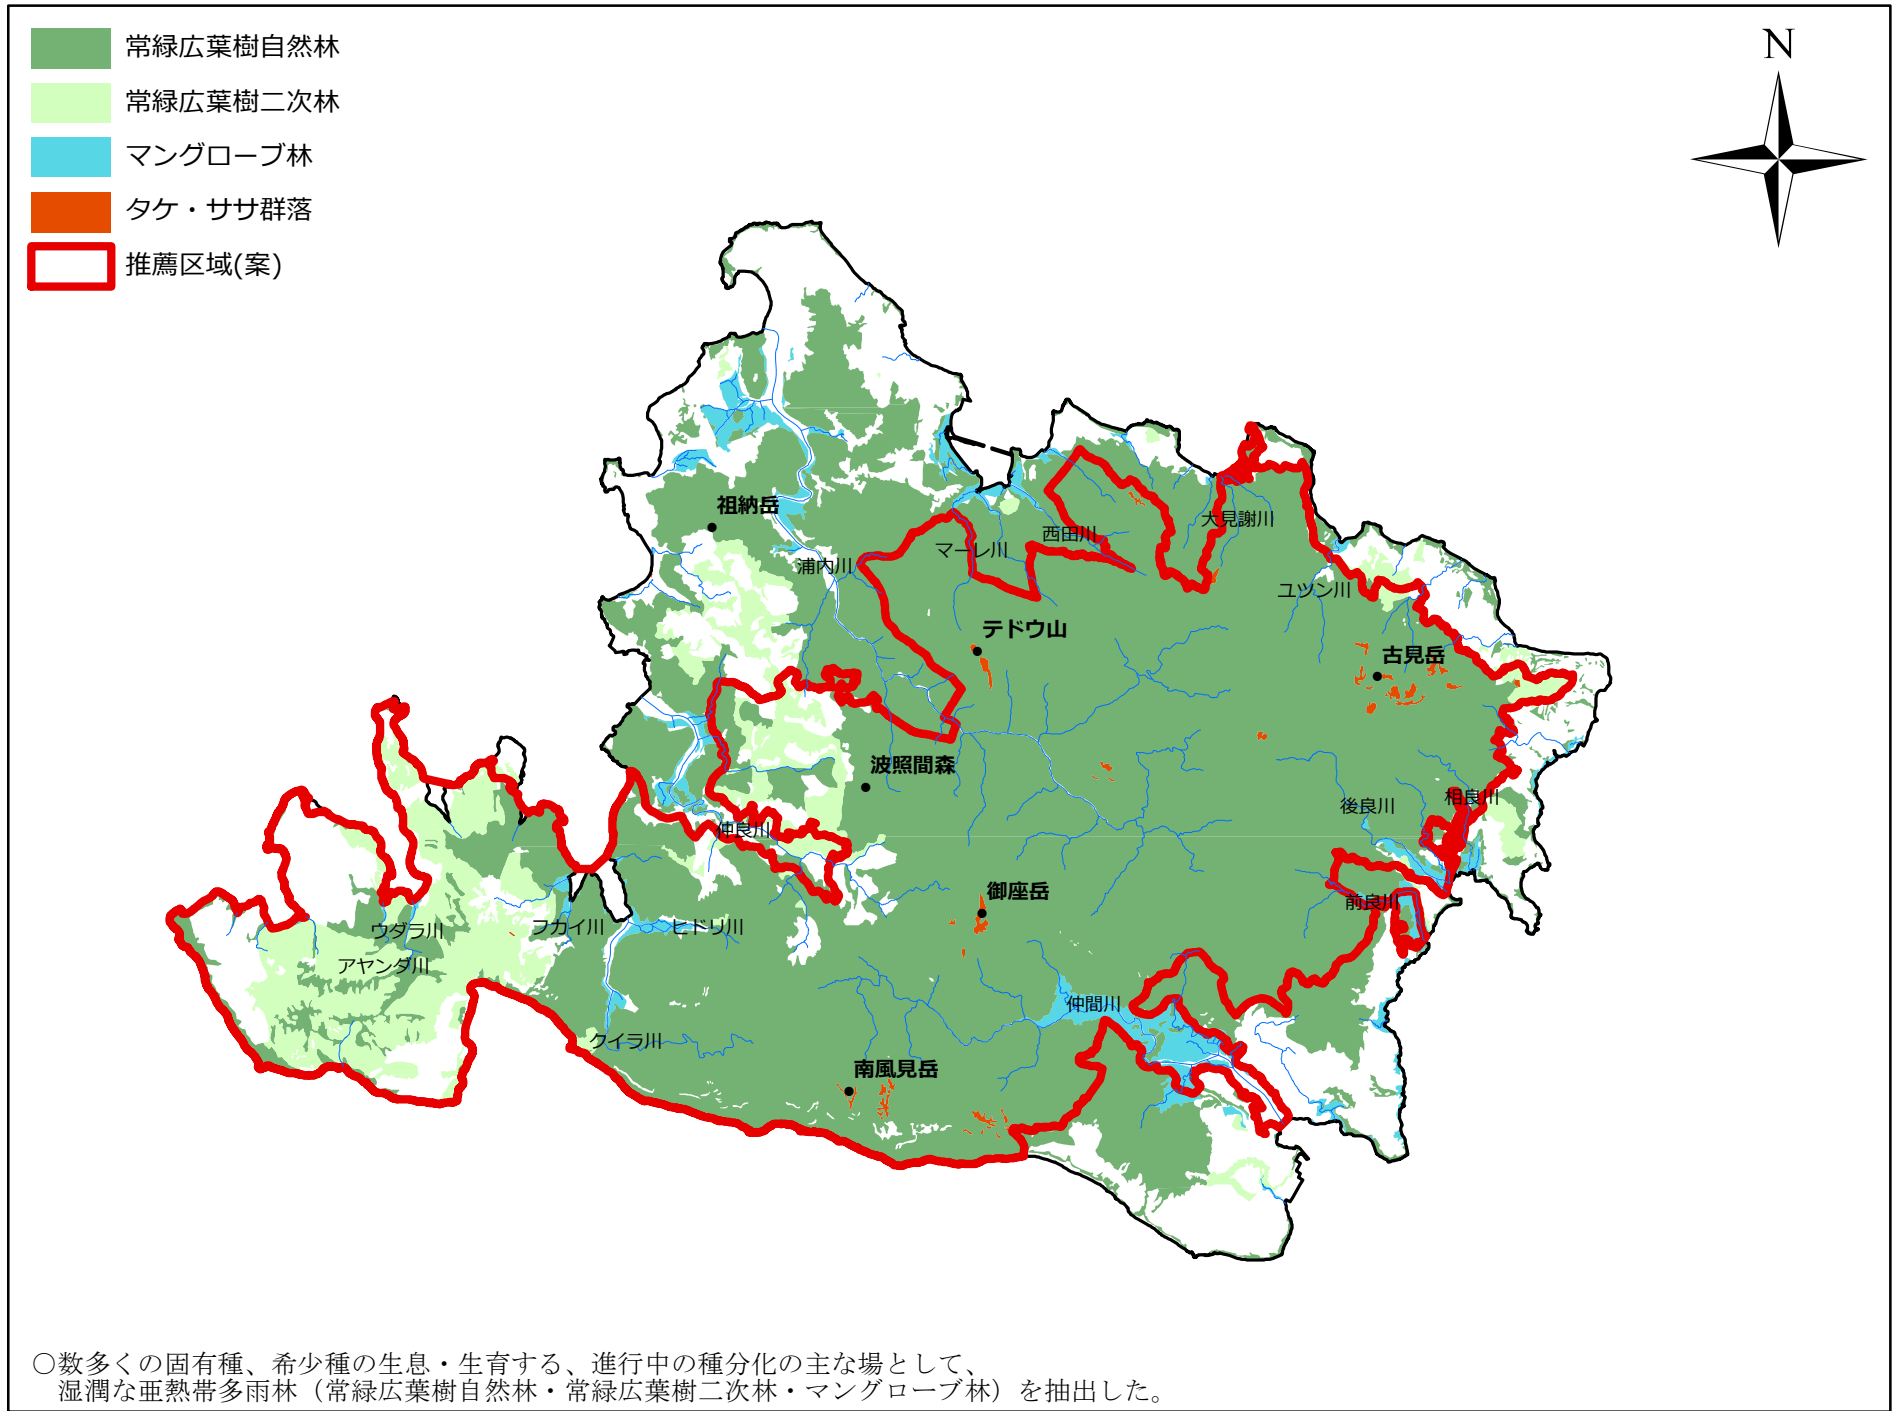

西表島の推薦区域(案)とOUVに係る主題図 亜熱帯多雨林等

○数多くの固有種、希少種の生息・生育する、進行中の種分化の主な場として、
 湿潤な亜熱帯多雨林（常緑広葉樹自然林・常緑広葉樹二次林・マングローブ林）を抽出した。

0 2.5 5 7.5 10 キロメートル

1:150,000