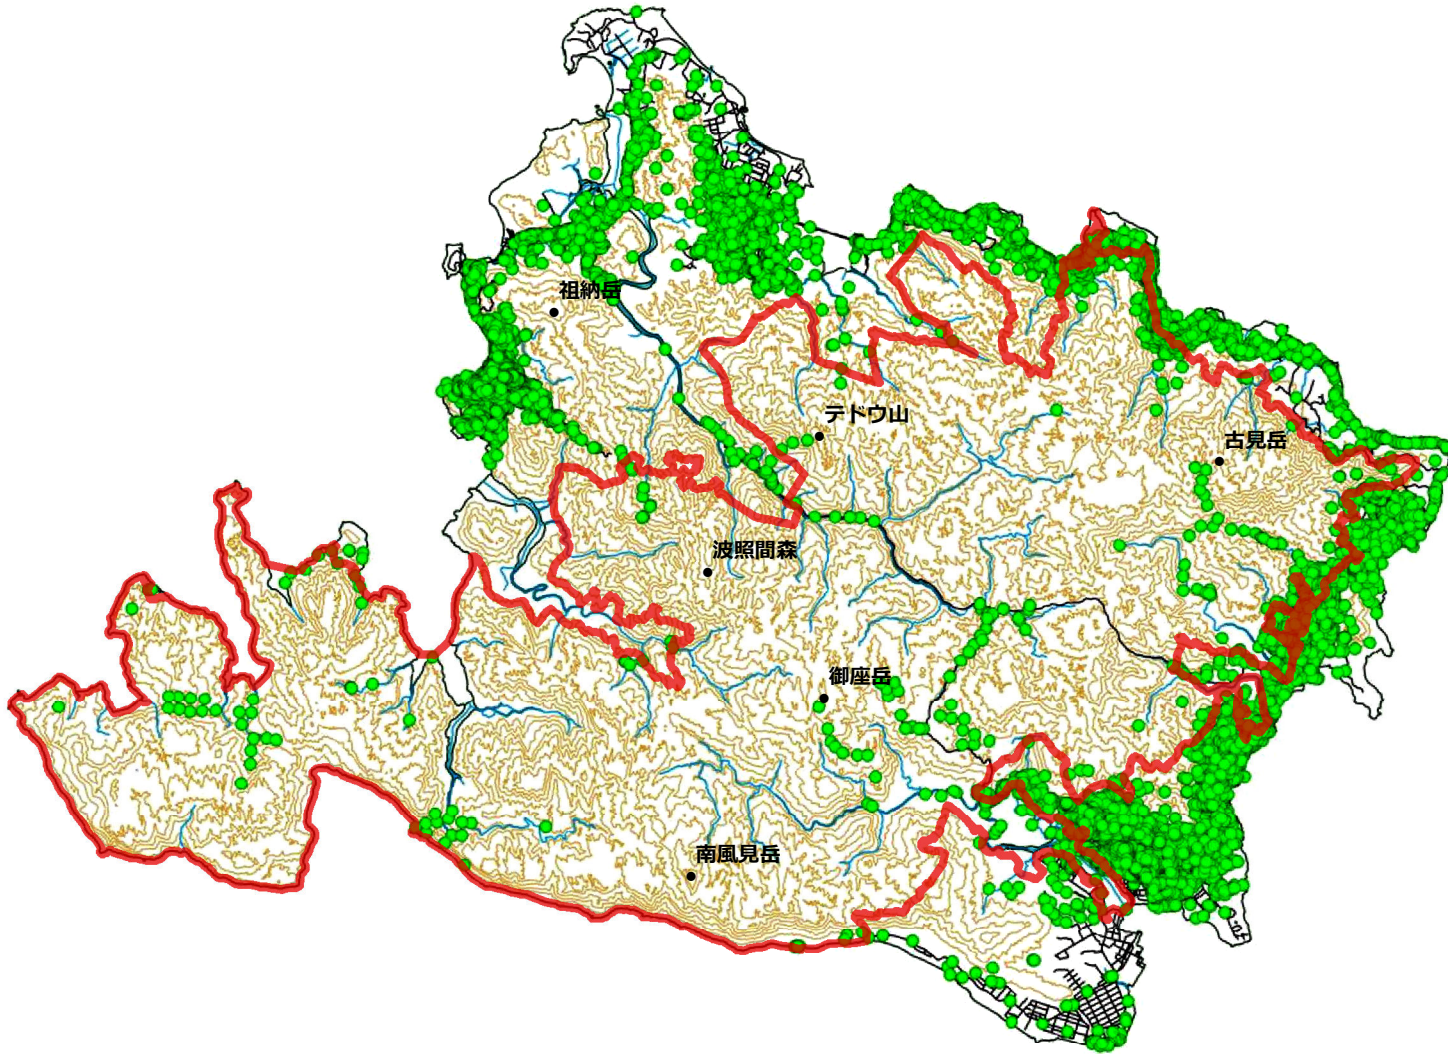

# 西表島の推薦区域(案)とOUVに係る主題図 イリオモテヤマネコの確認地点

● イリオモテヤマネコ確認地点\*1

□ 推薦区域(案)

\*1. H25年度イリオモテヤマネコ生息分布データ整理委託業務報告書より表示。

○国際的な絶滅危惧種であり、西表島の生態系の高次捕食者であるイリオモテヤマネコの確認地点を表示した。

0 2.5 5 7.5 10 キロメートル

1:150,000