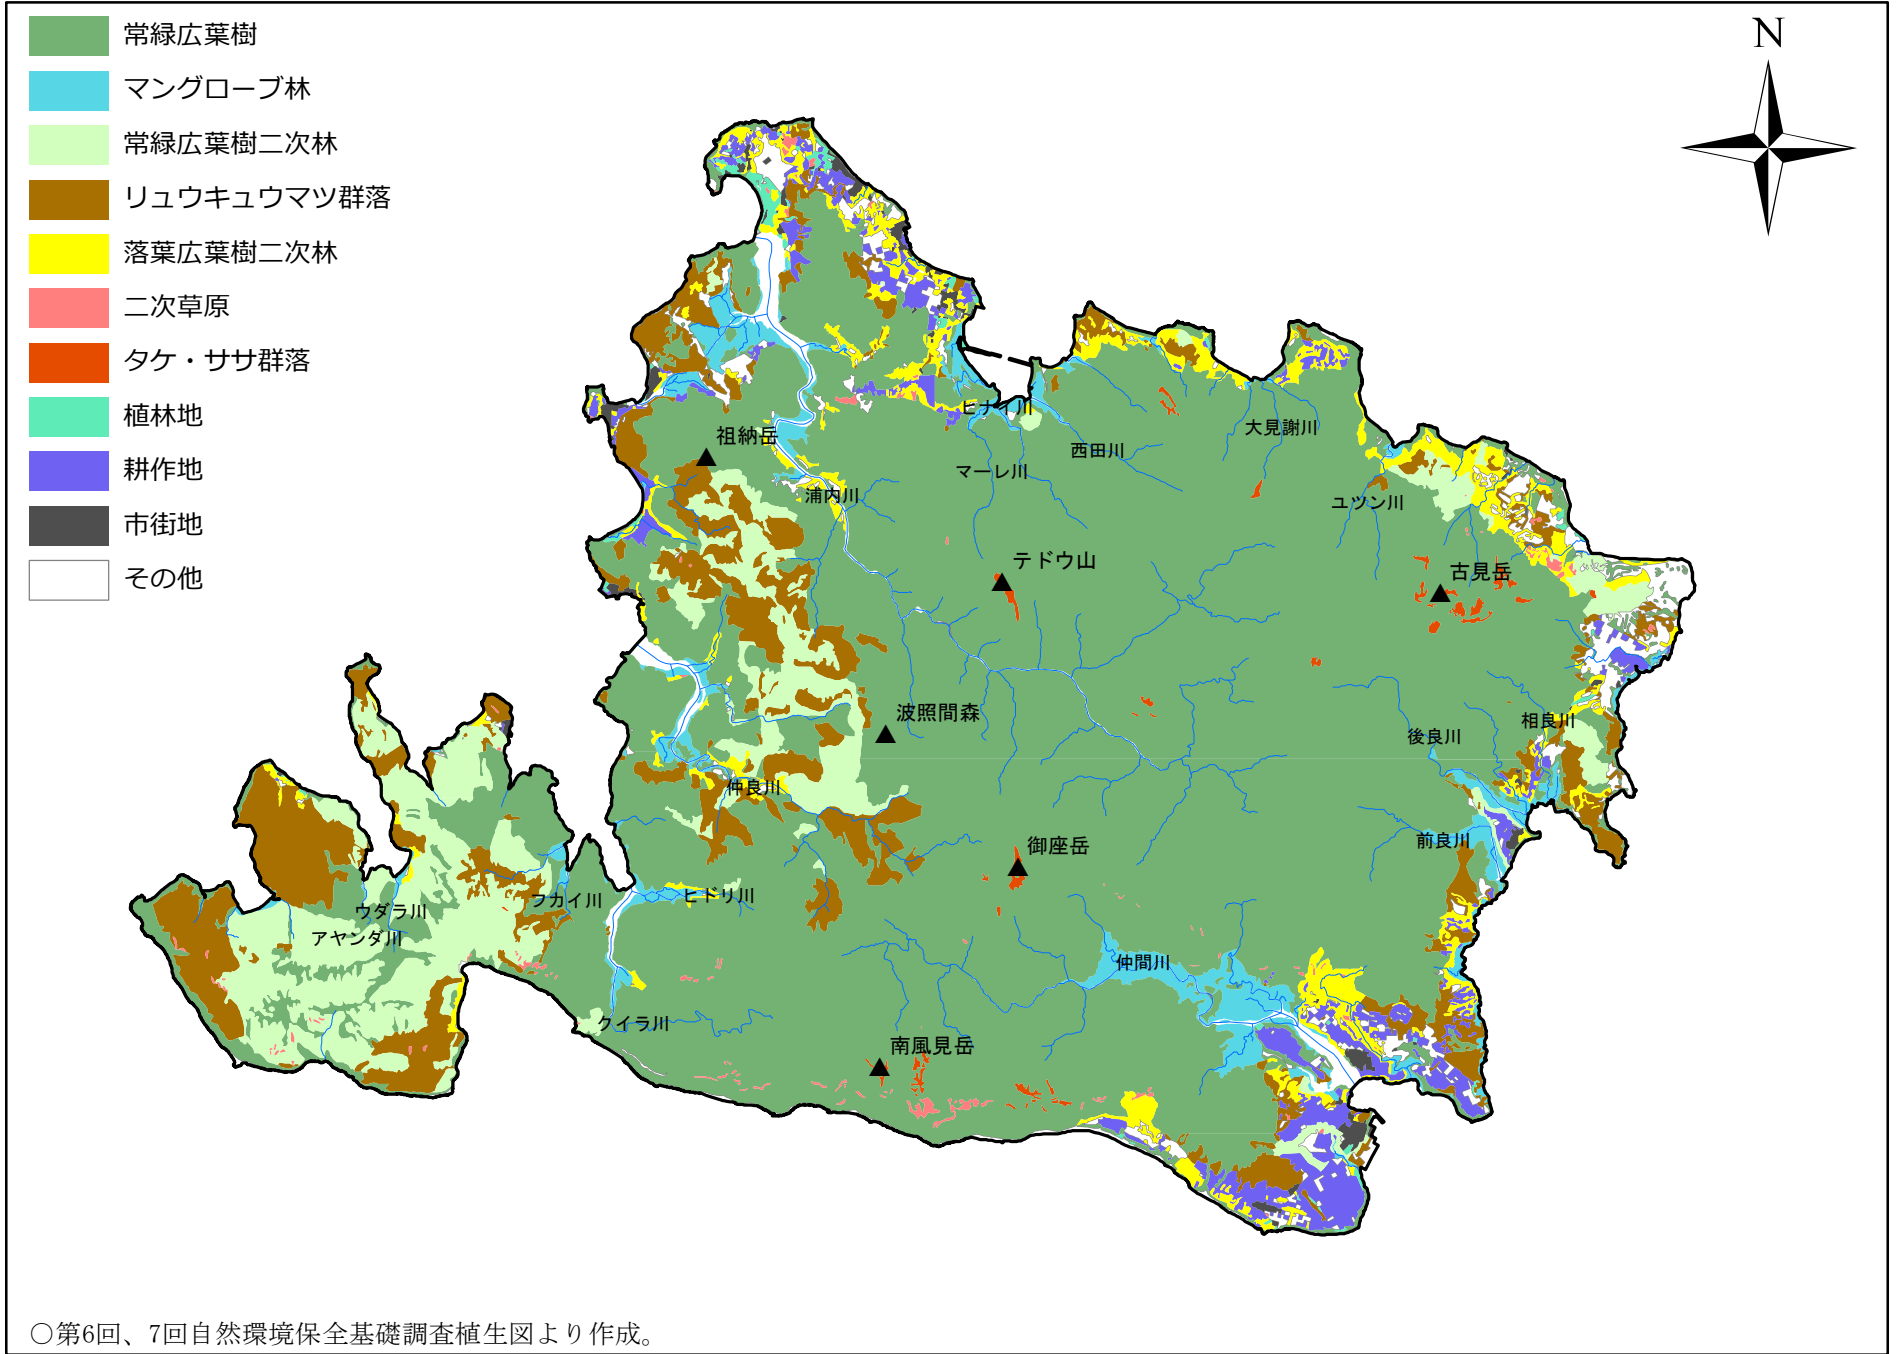

西表島現存植生図

○第6回、7回自然環境保全基礎調査植生図より作成。

0 2.5 5 7.5 10 キロメートル

1:150,000