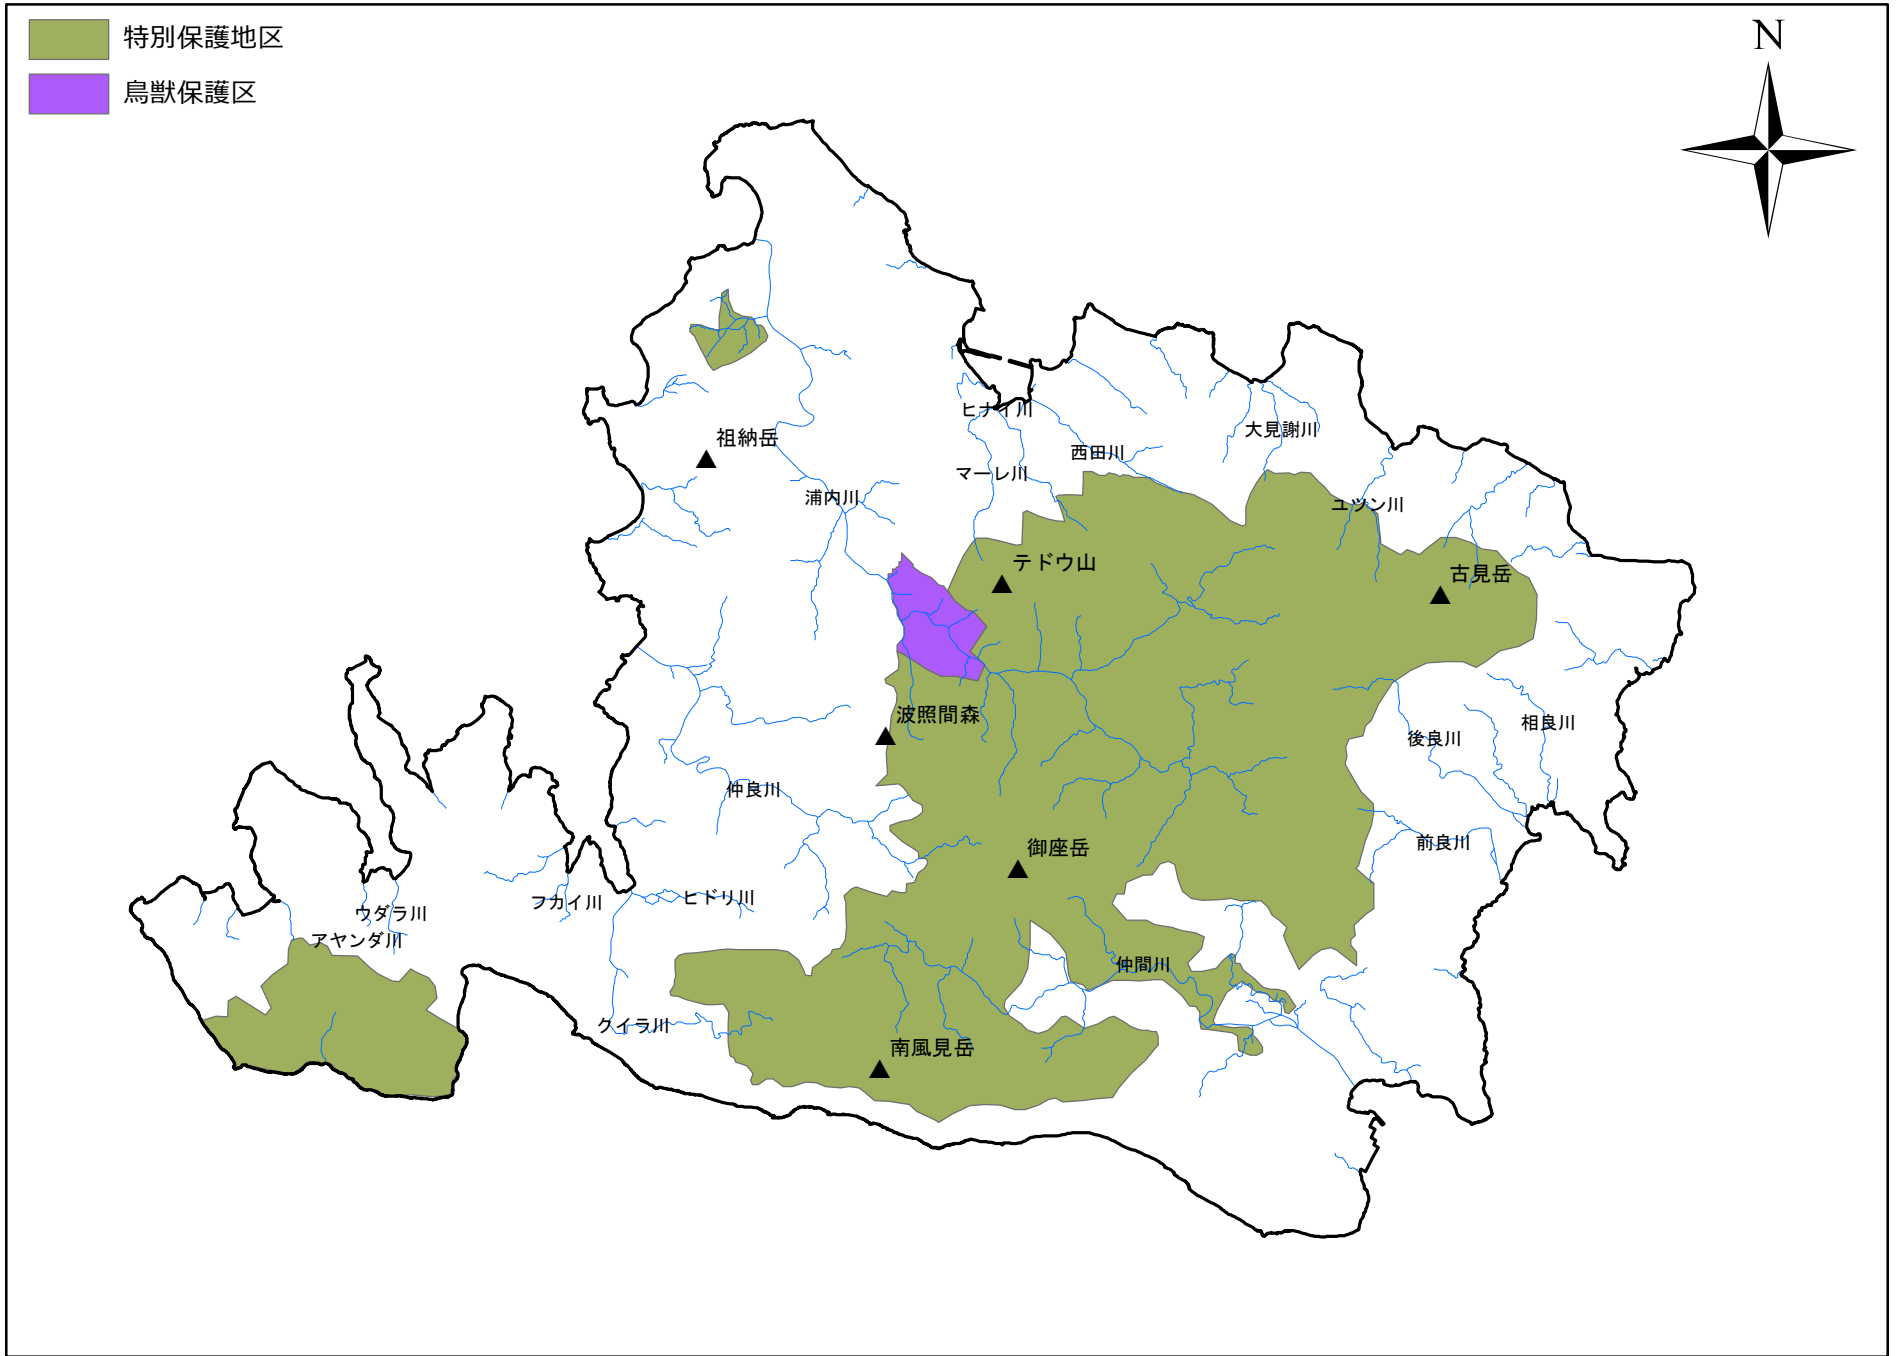

国指定西表島鳥獣保護区区域図

0 2.5 5 7.5 10 キロメートル

1:150,000