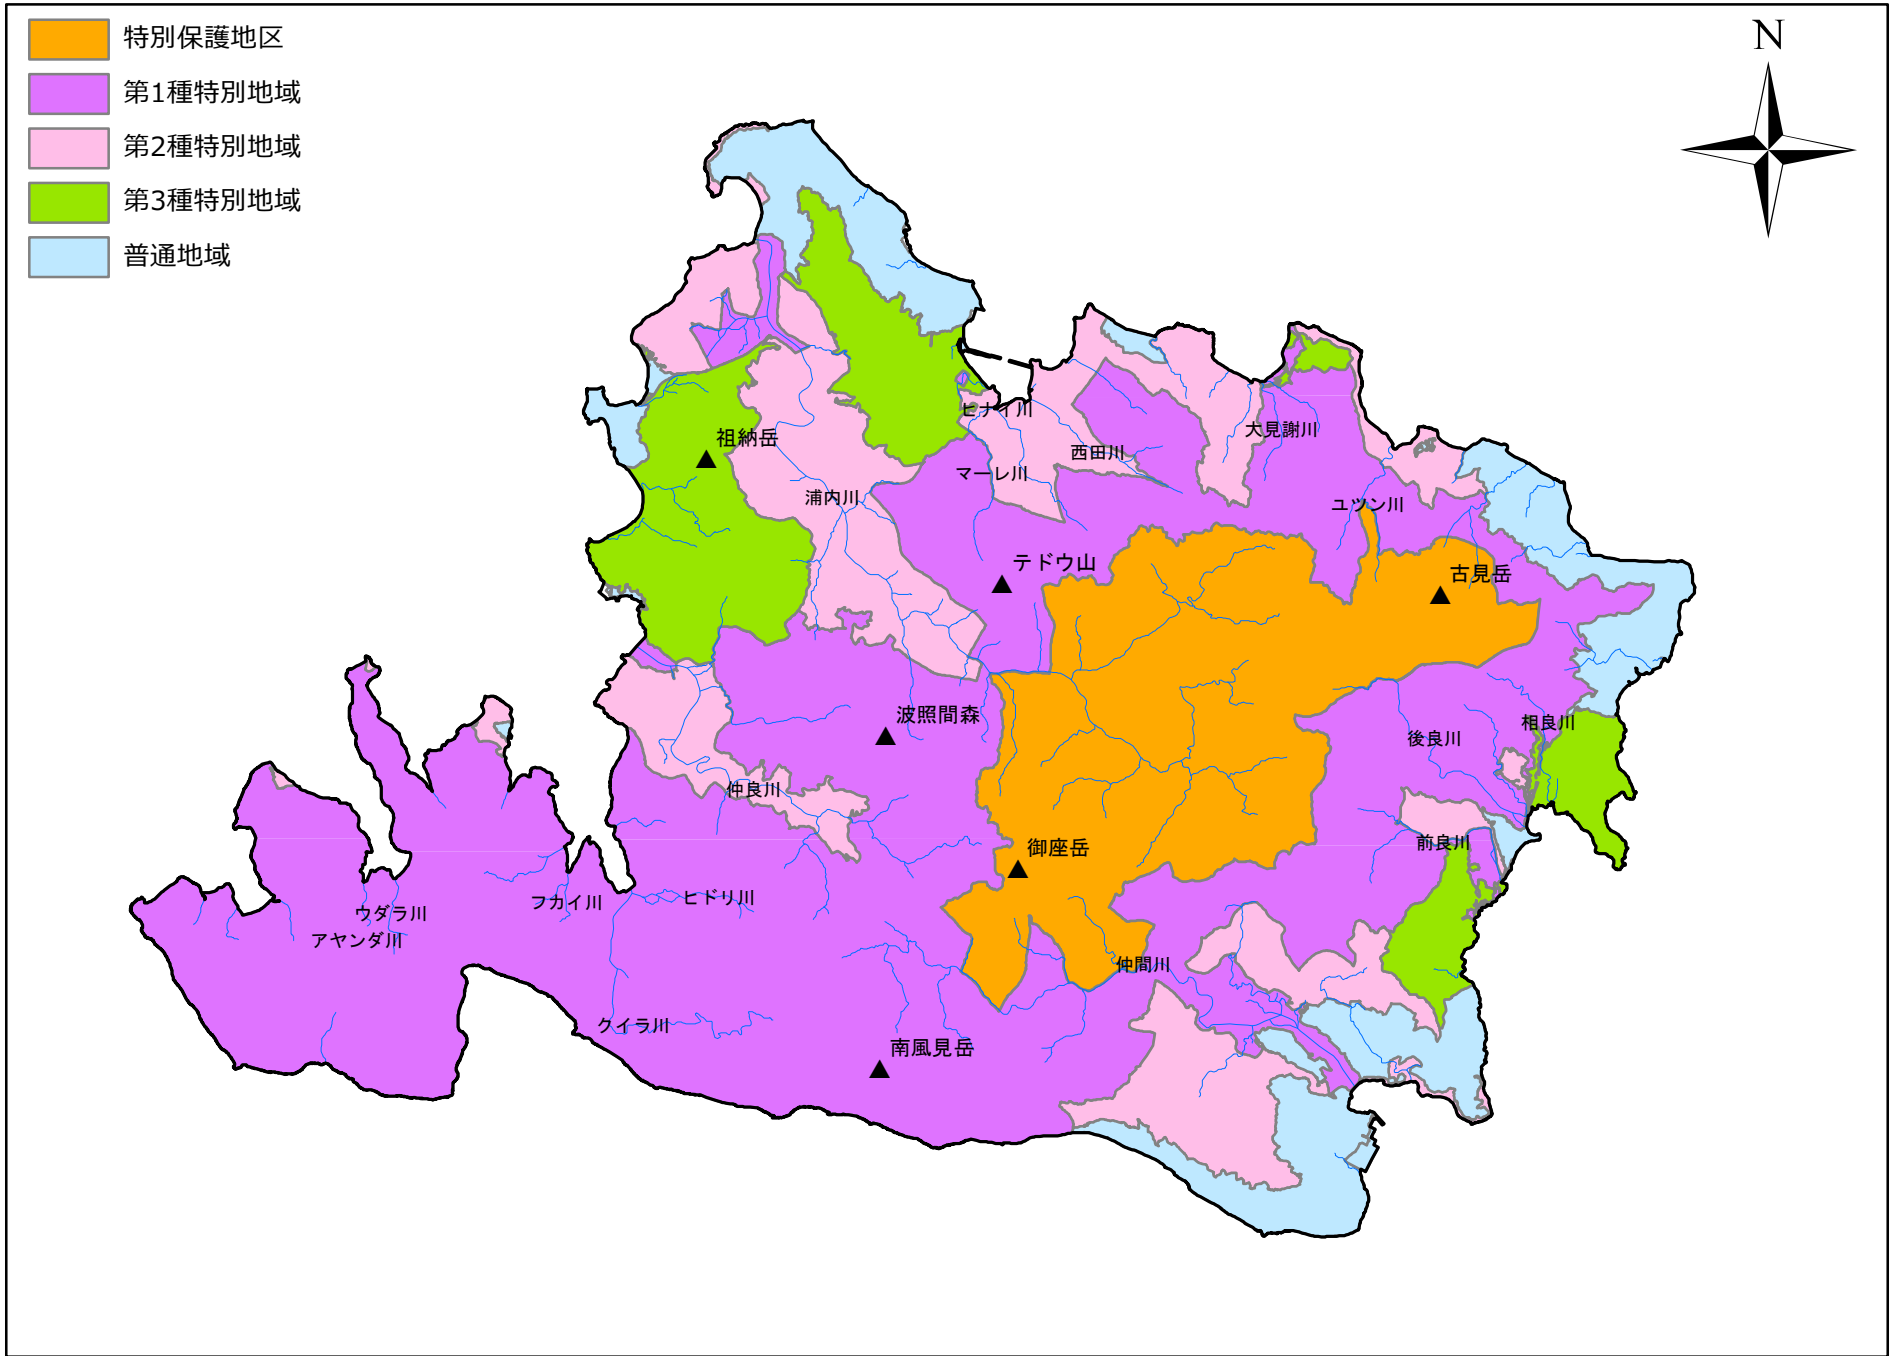

# 西表石垣国立公園(西表島)区域図案(陸域)

0 2.5 5 7.5 10 キロメートル

1:150,000