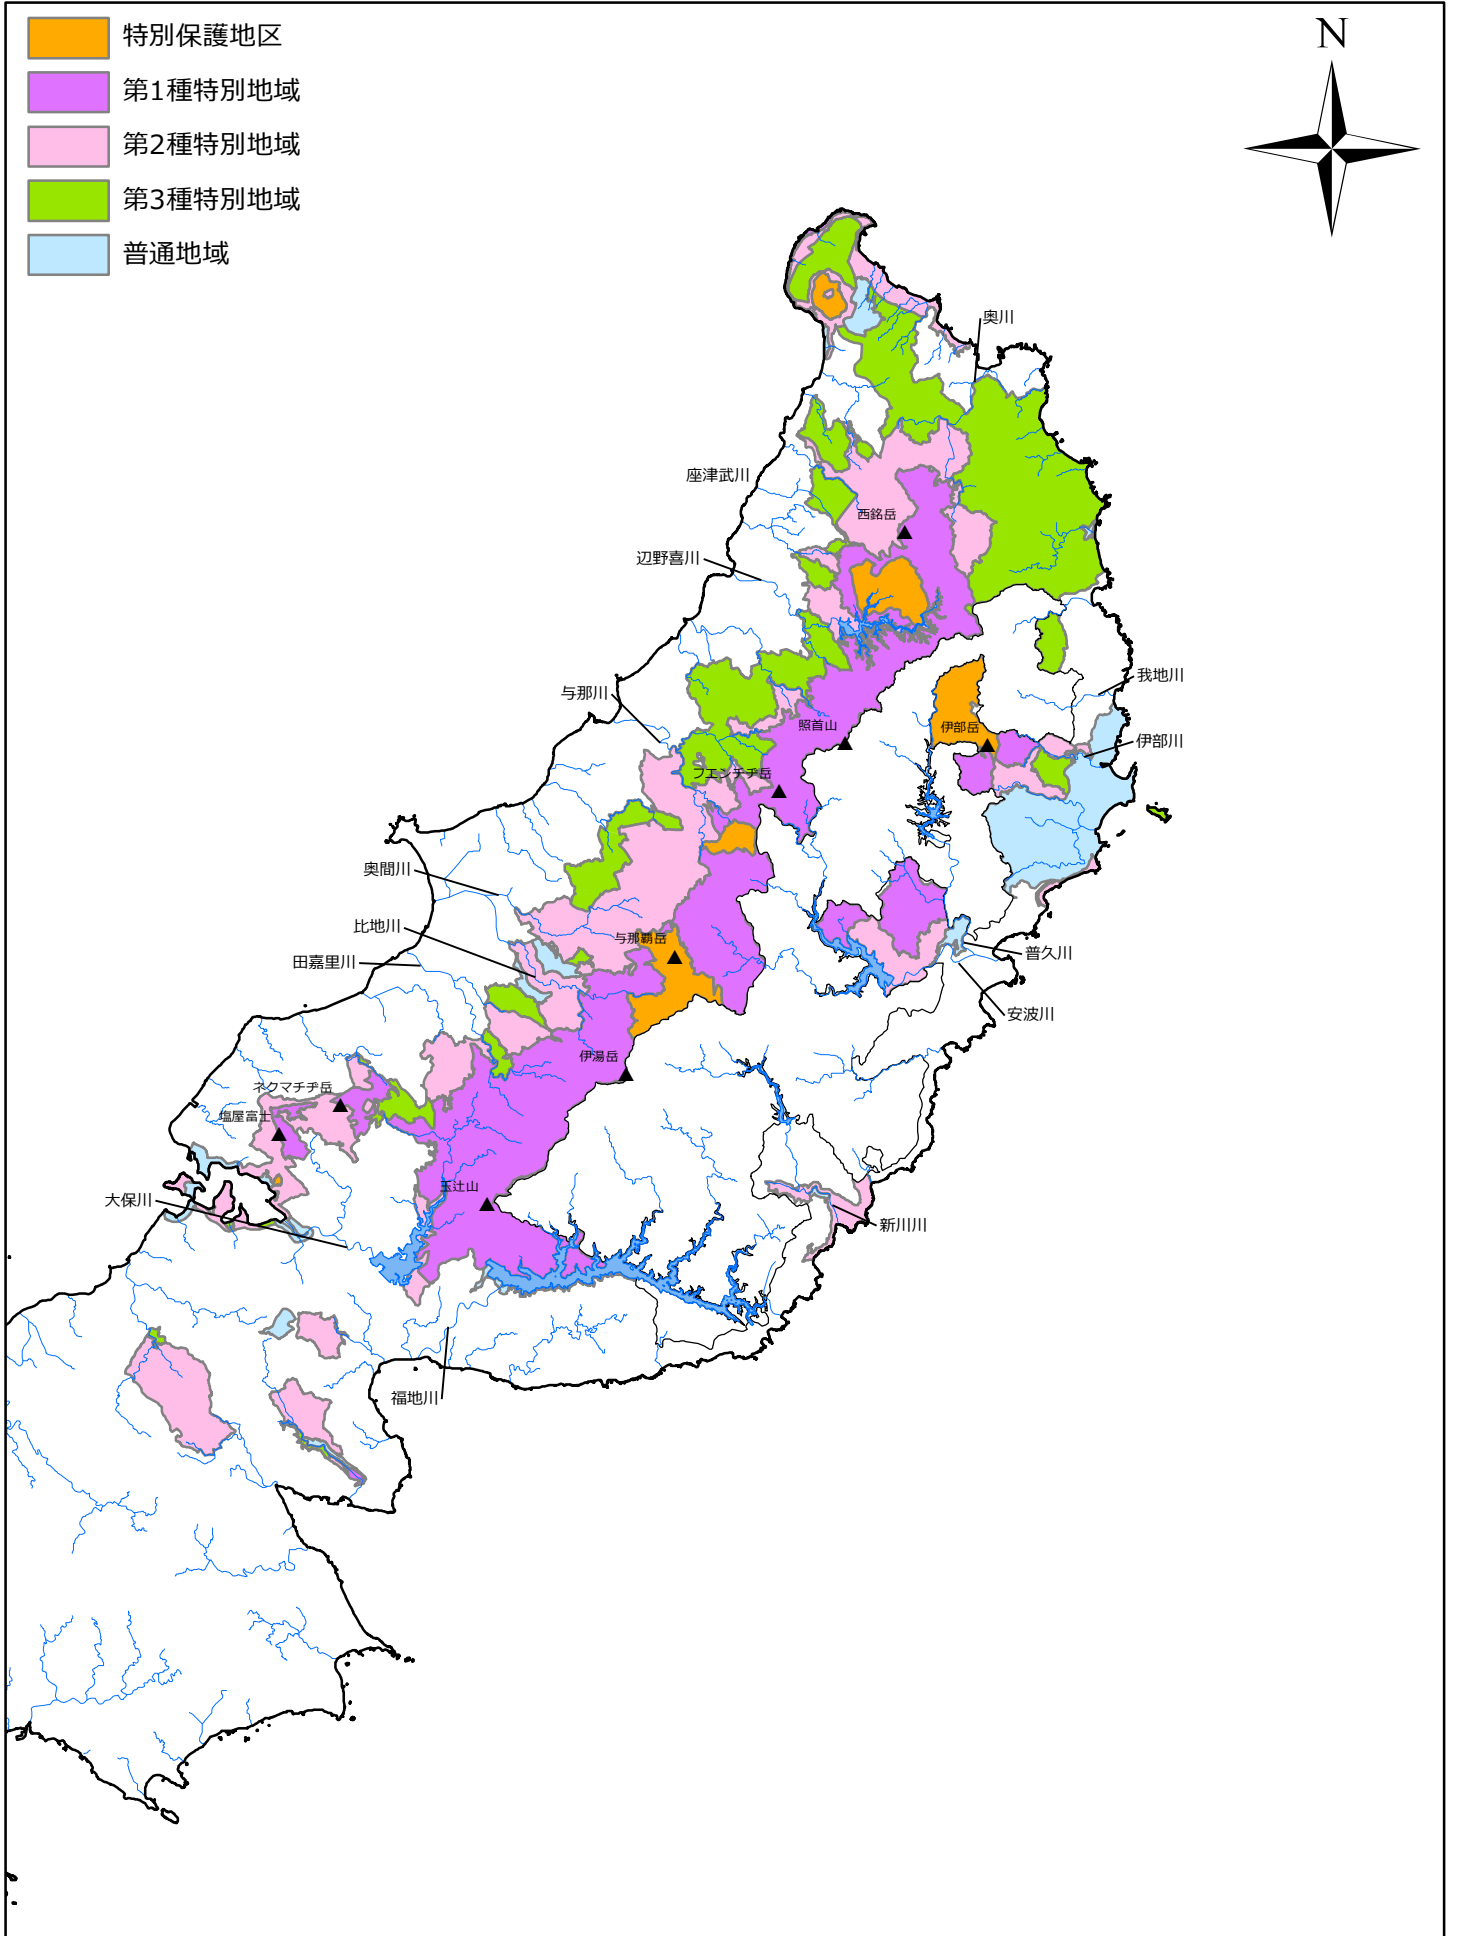

# やんばる国立公園(仮称)区域図案(陸域)

0 2.5 5 7.5 10 キロメートル

1:200,000