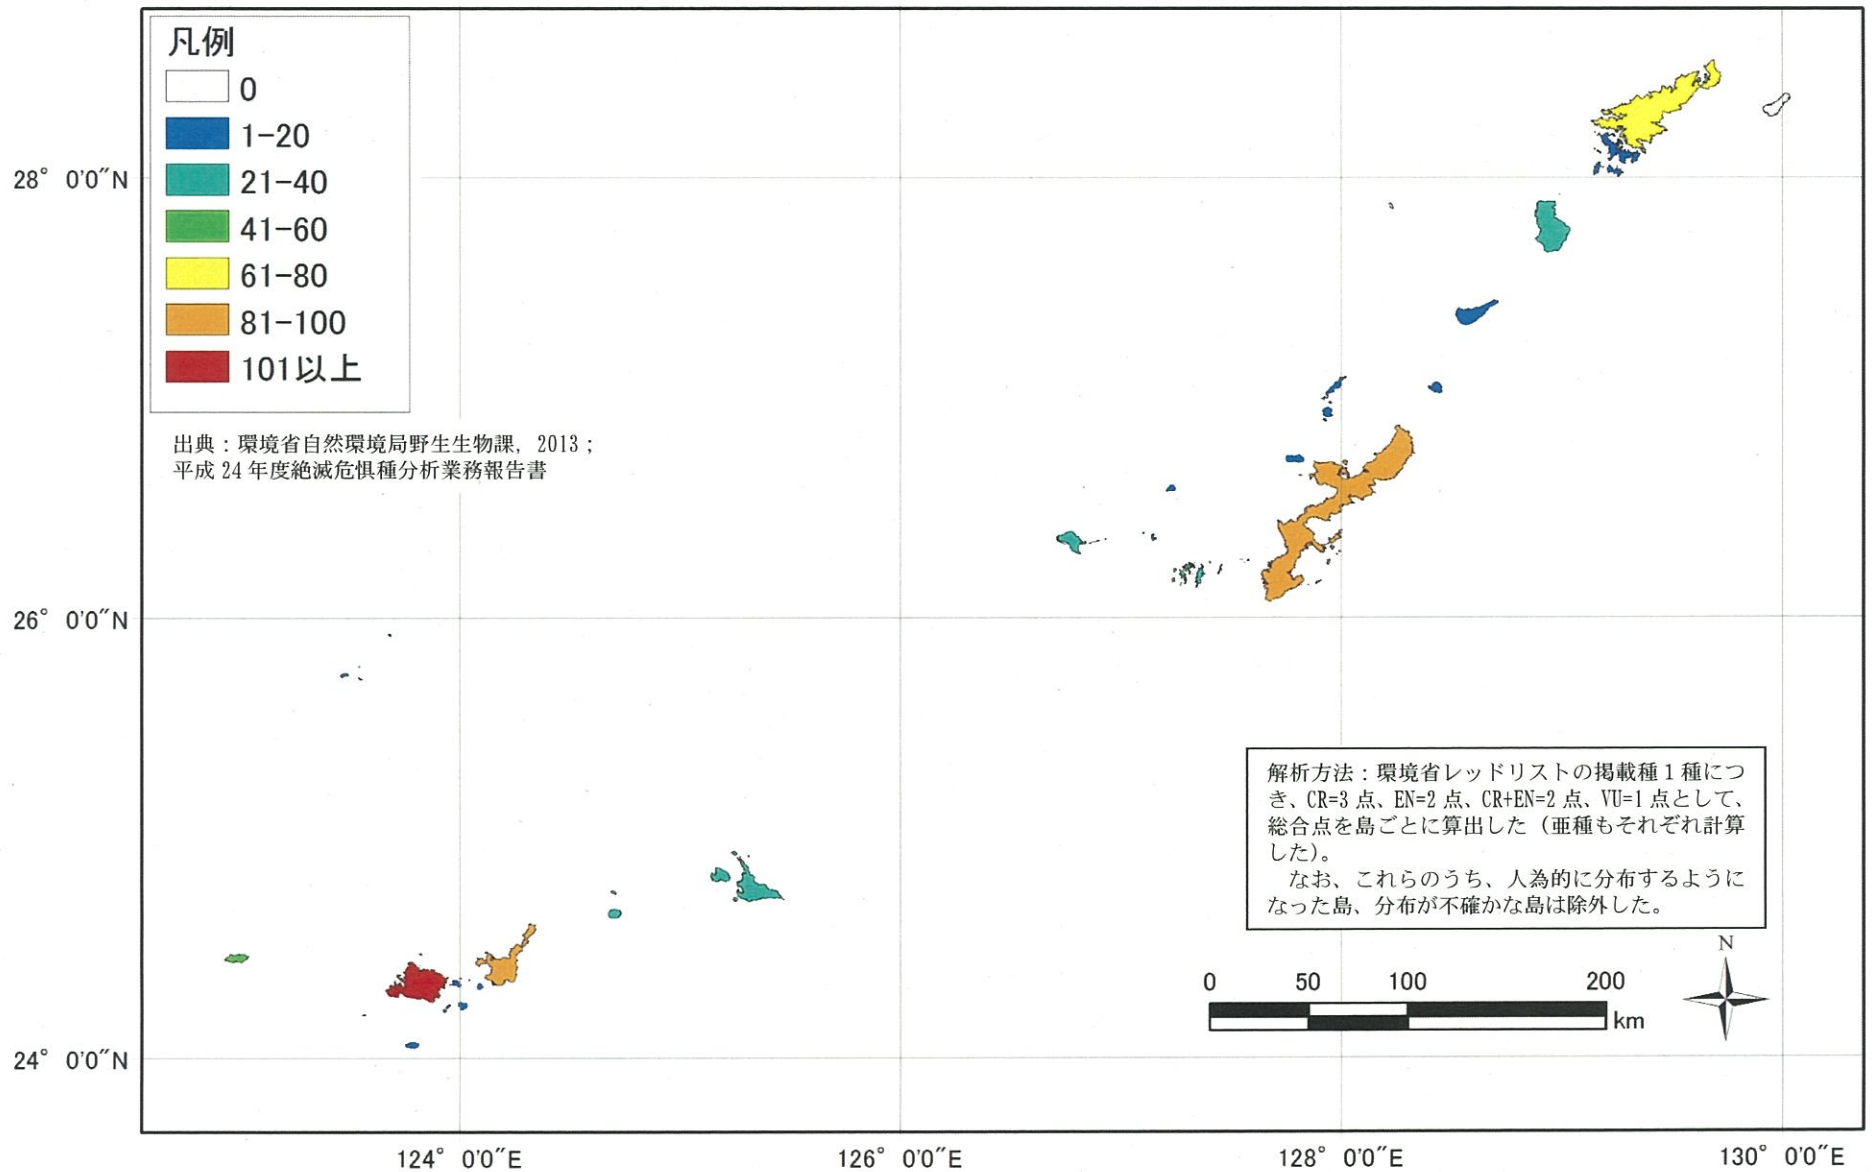

■奄美・琉球の IUCN レッドリスト VU 以上における重み付け評価 (亜種を含む) 哺乳類, 鳥類 (留鳥), 爬虫類, 両生類

■奄美・琉球の環境省レッドリスト VU 以上における重み付け評価（亜種を含む） 哺乳類，鳥類（留鳥），爬虫類，両生類

■奄美・琉球の環境省レッドリスト VU 以上における重み付け評価（亜種を含む） 汽水・淡水魚類，淡水甲殻類，昆虫類

■奄美・琉球の環境省レッドリスト VII 以上における重み付け評価（亜種を含む） 維管束植物