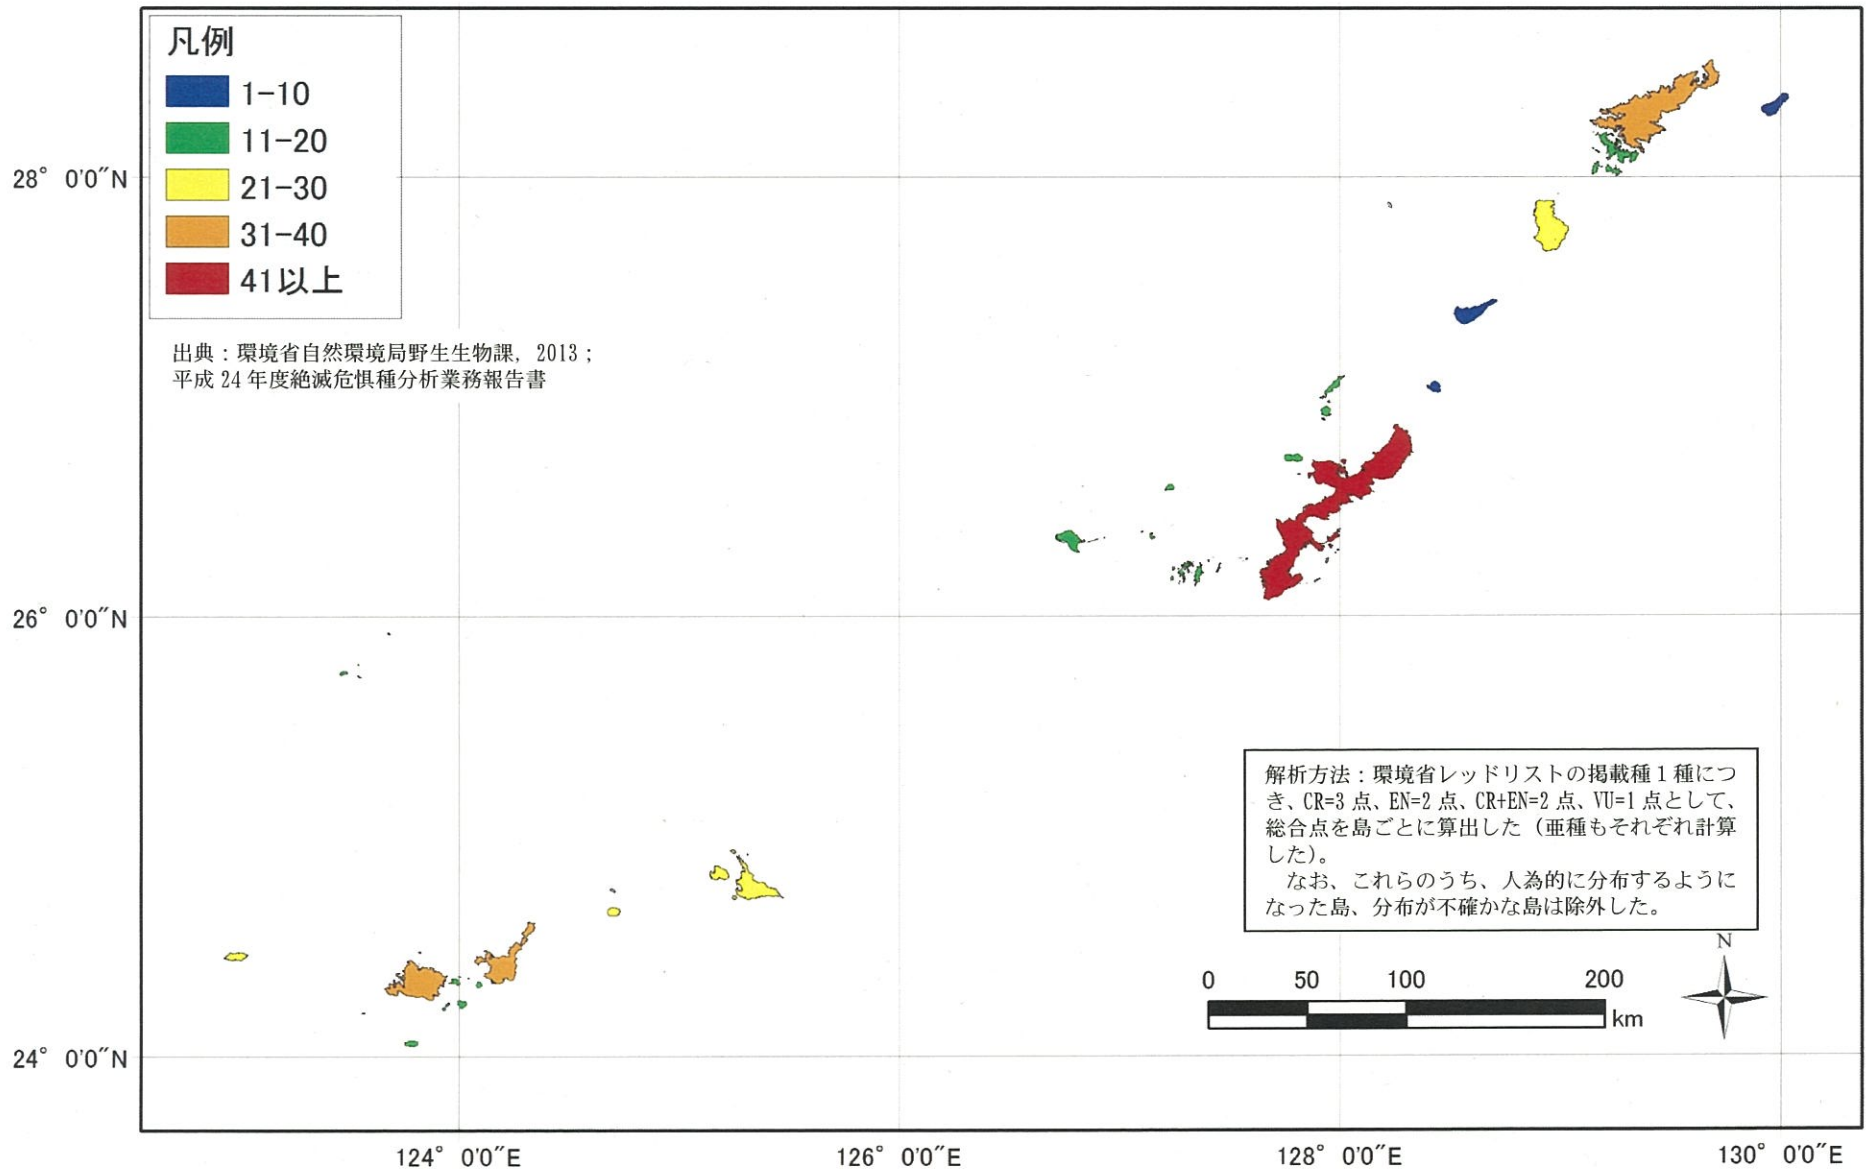

■奄美・琉球の IUCN レッドリスト VU 以上における重み付け評価 (亜種を含む) 哺乳類, 鳥類 (留鳥), 爬虫類, 両生類

■奄美・琉球の環境省レッドリスト VU 以上における重み付け評価（亜種を含む） 哺乳類，鳥類（留鳥），爬虫類，両生類

■奄美・琉球の環境省レッドリスト VU 以上における重み付け評価（亜種を含む） 汽水・淡水魚類，淡水甲殻類，昆虫類

■奄美・琉球の環境省レッドリスト VII 以上における重み付け評価（亜種を含む） 維管束植物