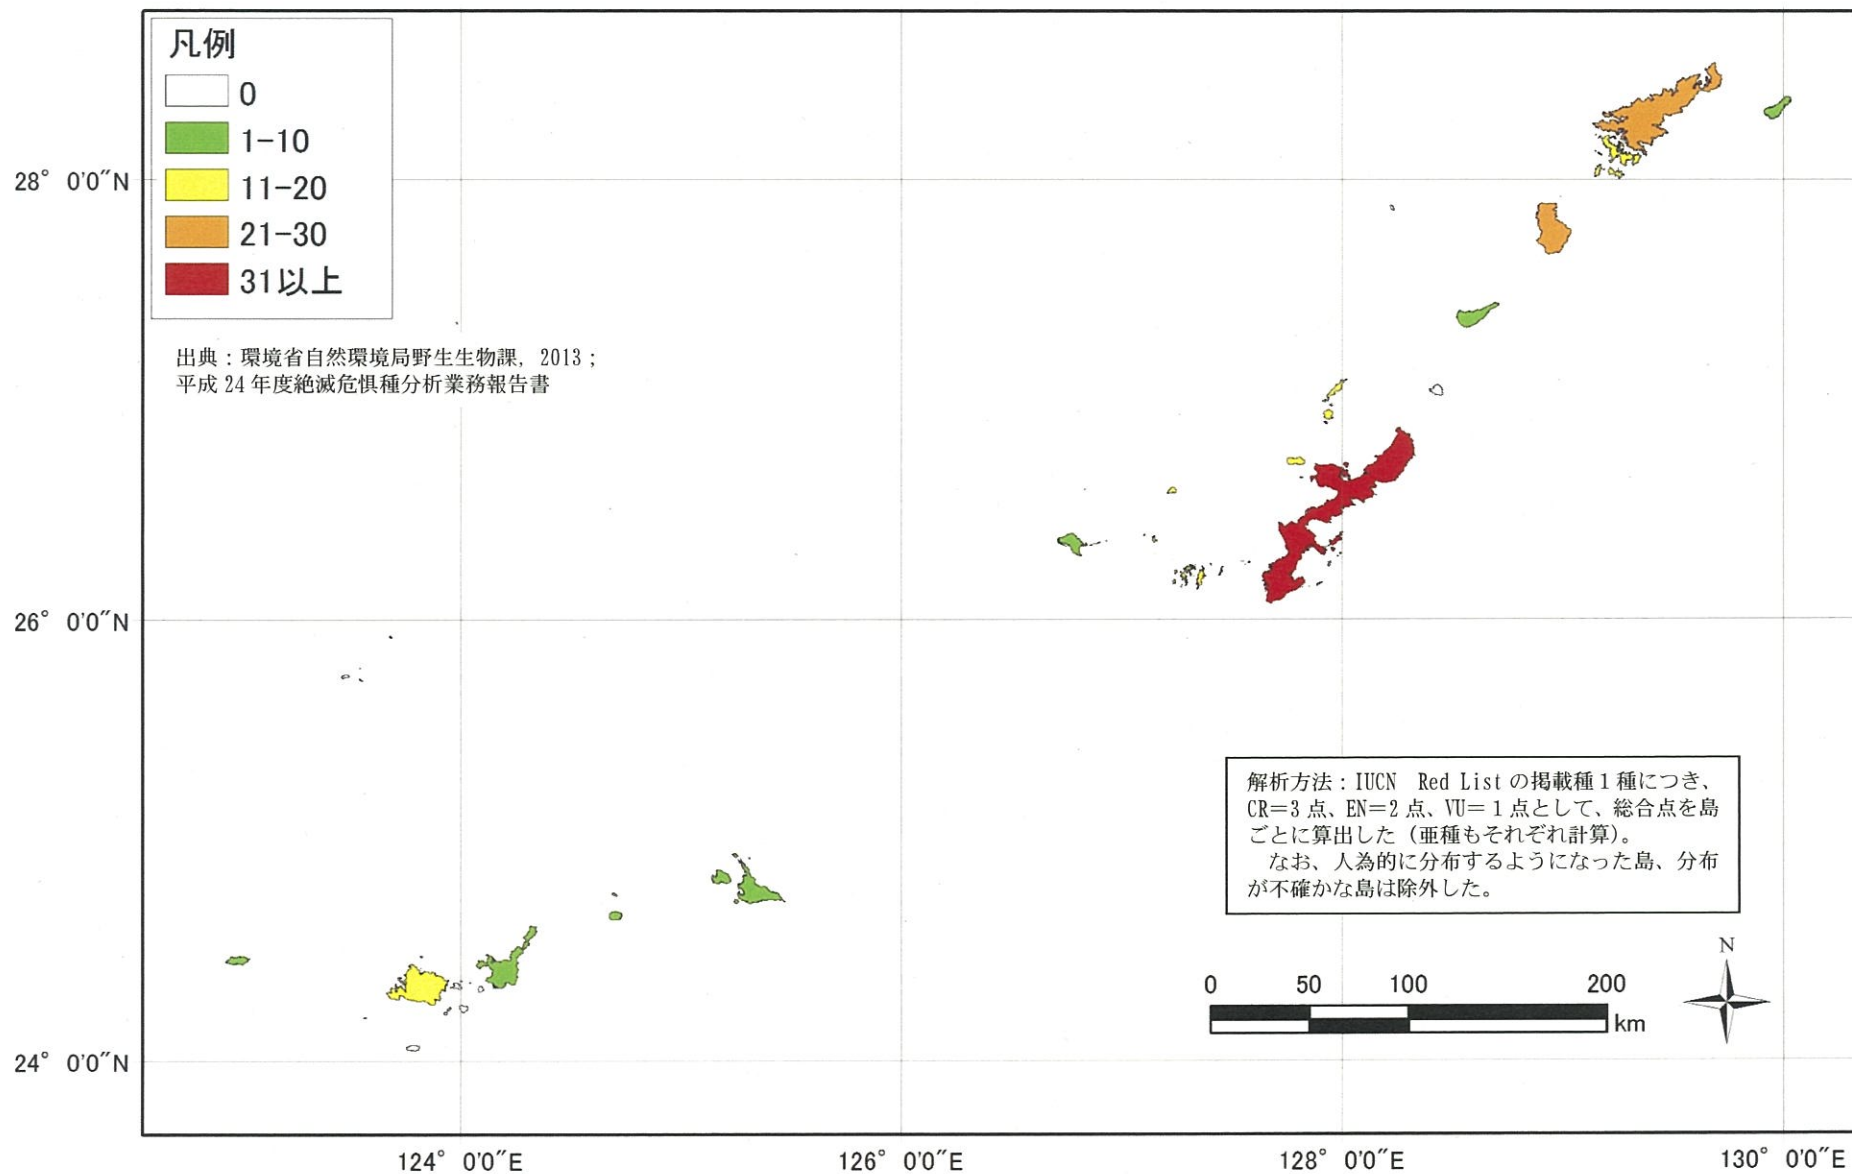

■奄美・琉球の IUCN レッドリスト VU 以上における重み付け評価 (亜種を含む) 哺乳類, 鳥類 (留鳥), 爬虫類, 両生類

■奄美・琉球の環境省レッドリスト VU 以上における重み付け評価（亜種を含む） 哺乳類，鳥類（留鳥），爬虫類，両生類

■奄美・琉球の環境省レッドリスト VU 以上における重み付け評価（亜種を含む） 汽水・淡水魚類，淡水甲殻類，昆虫類

■奄美・琉球の環境省レッドリスト VII 以上における重み付け評価（亜種を含む） 維管束植物