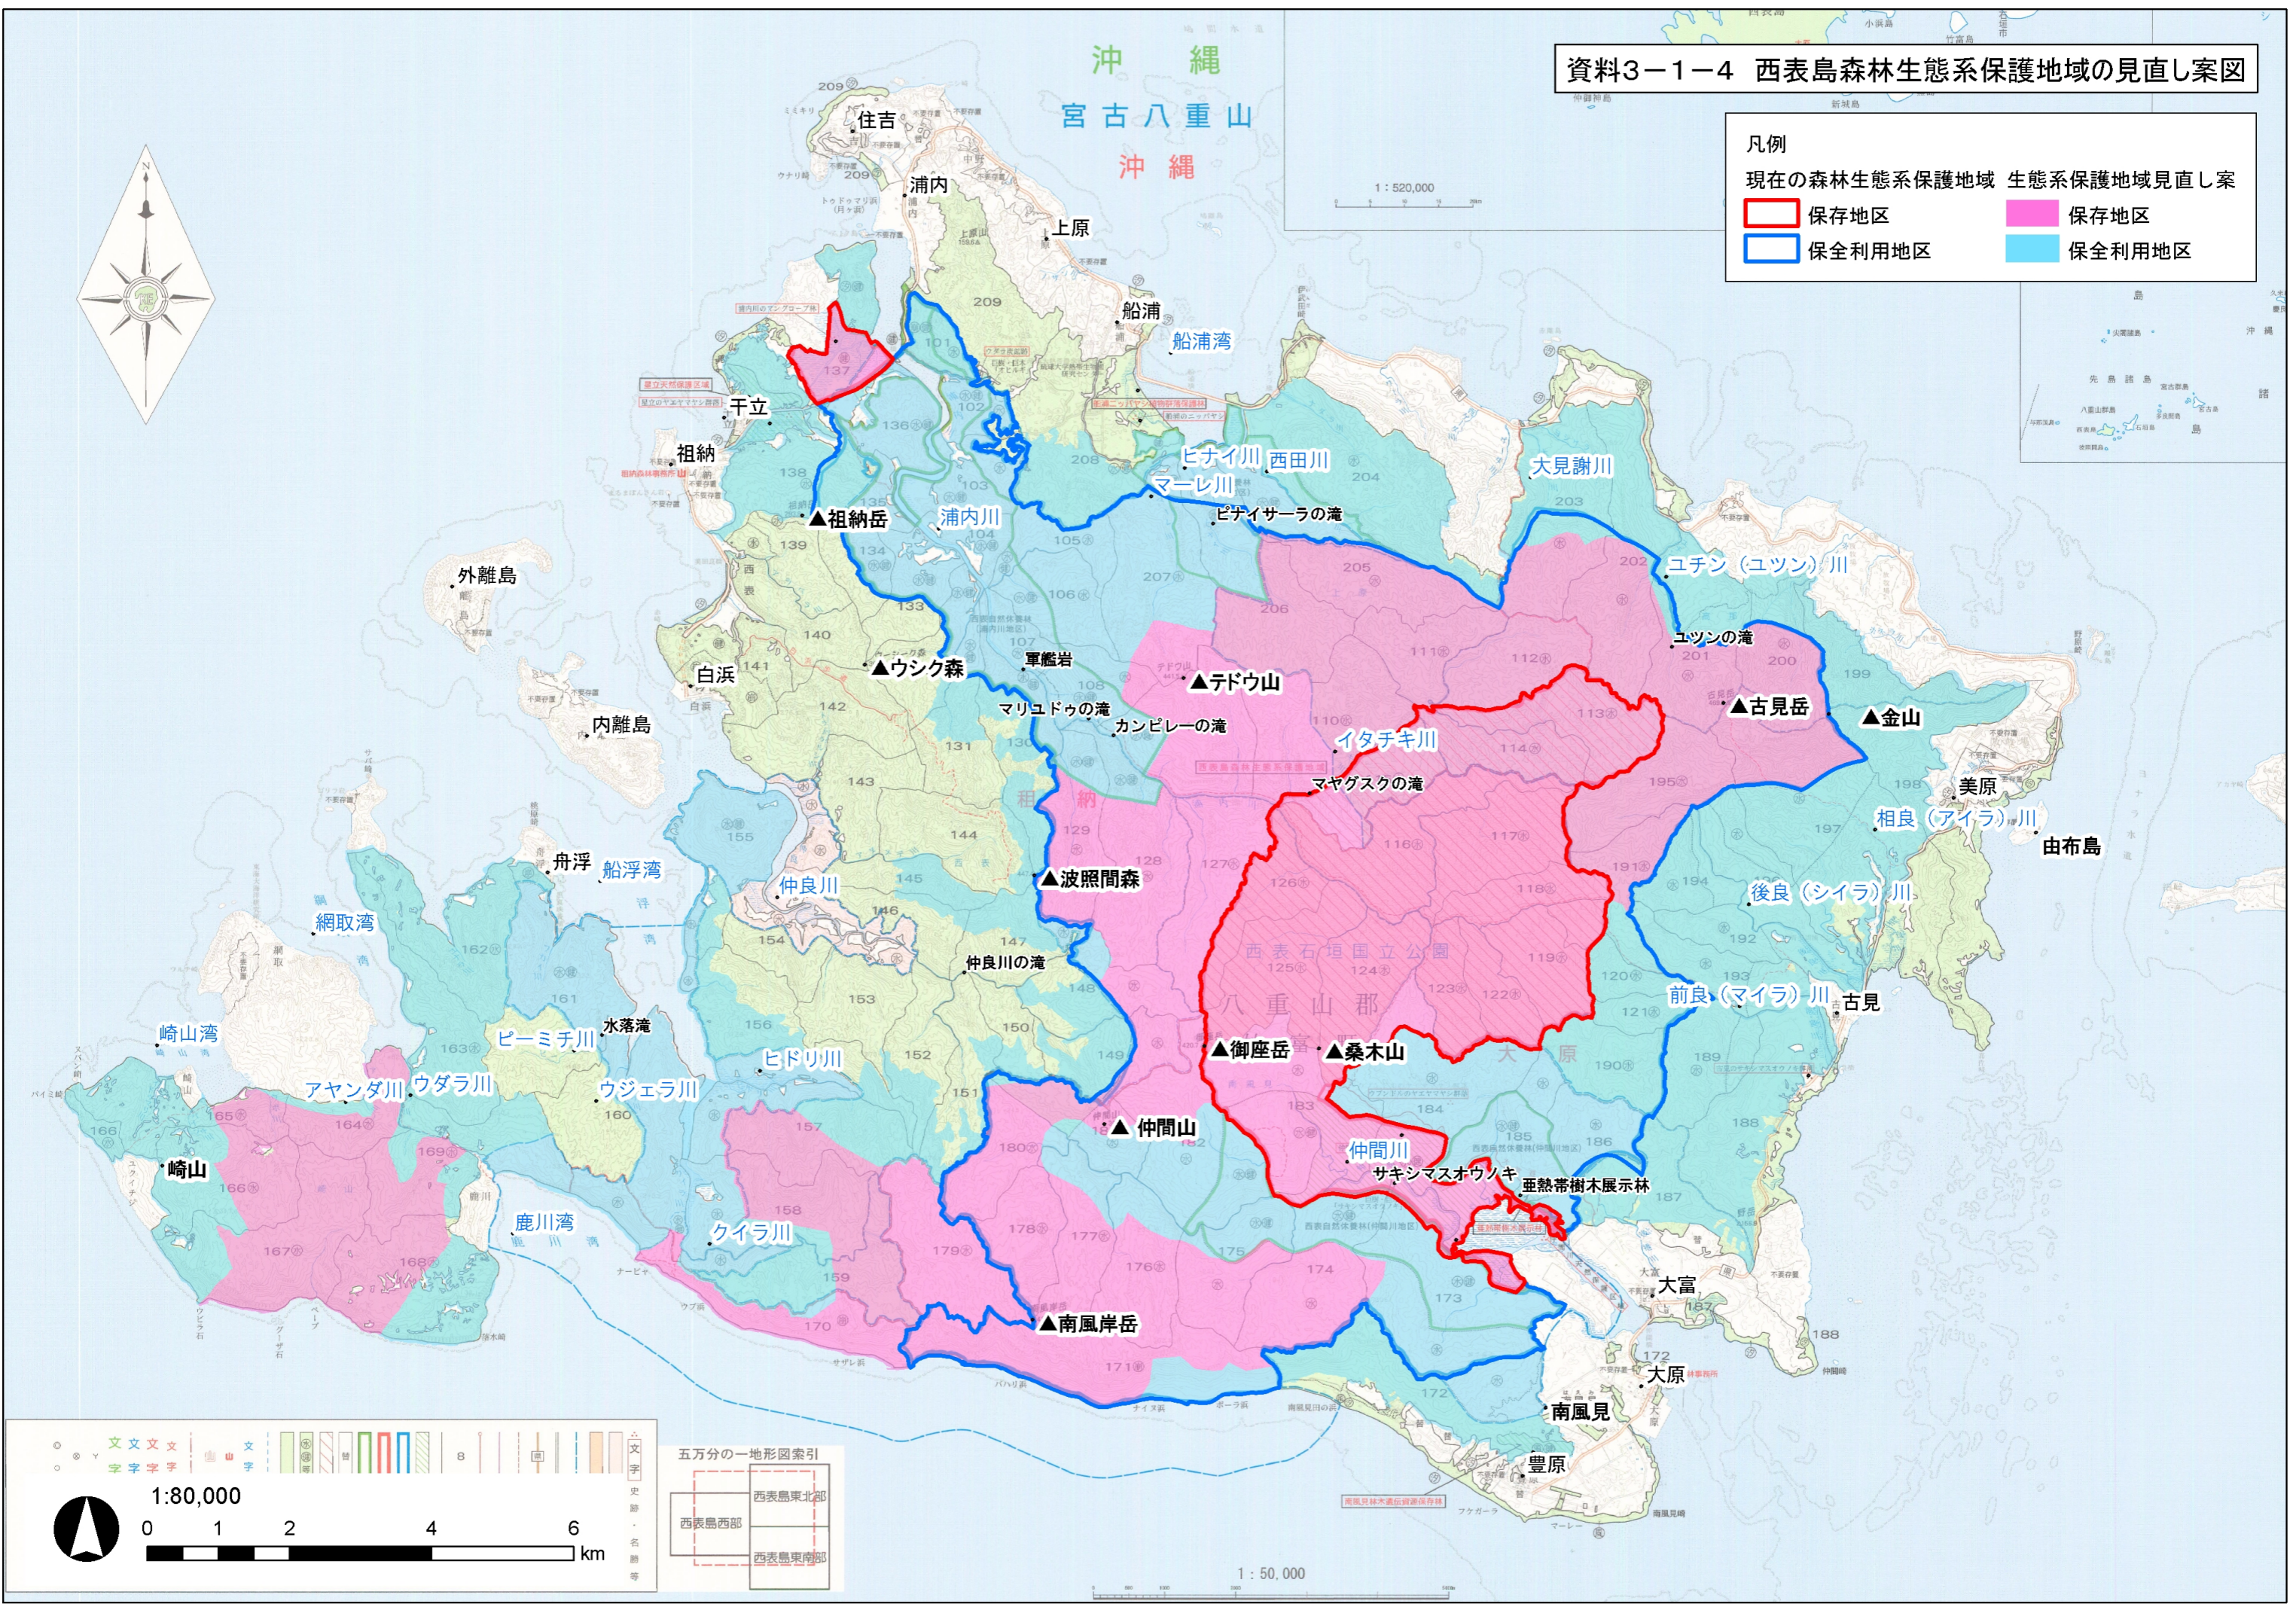

資料3-1-4 西表島森林生態系保護地域の見直し案図

凡例

	保存地区		保存地区
	保全利用地区		保全利用地区

1:80,000

五万分の一地形図索引

西表島西部	西表島東北部
西表島東南部	

1:50,000