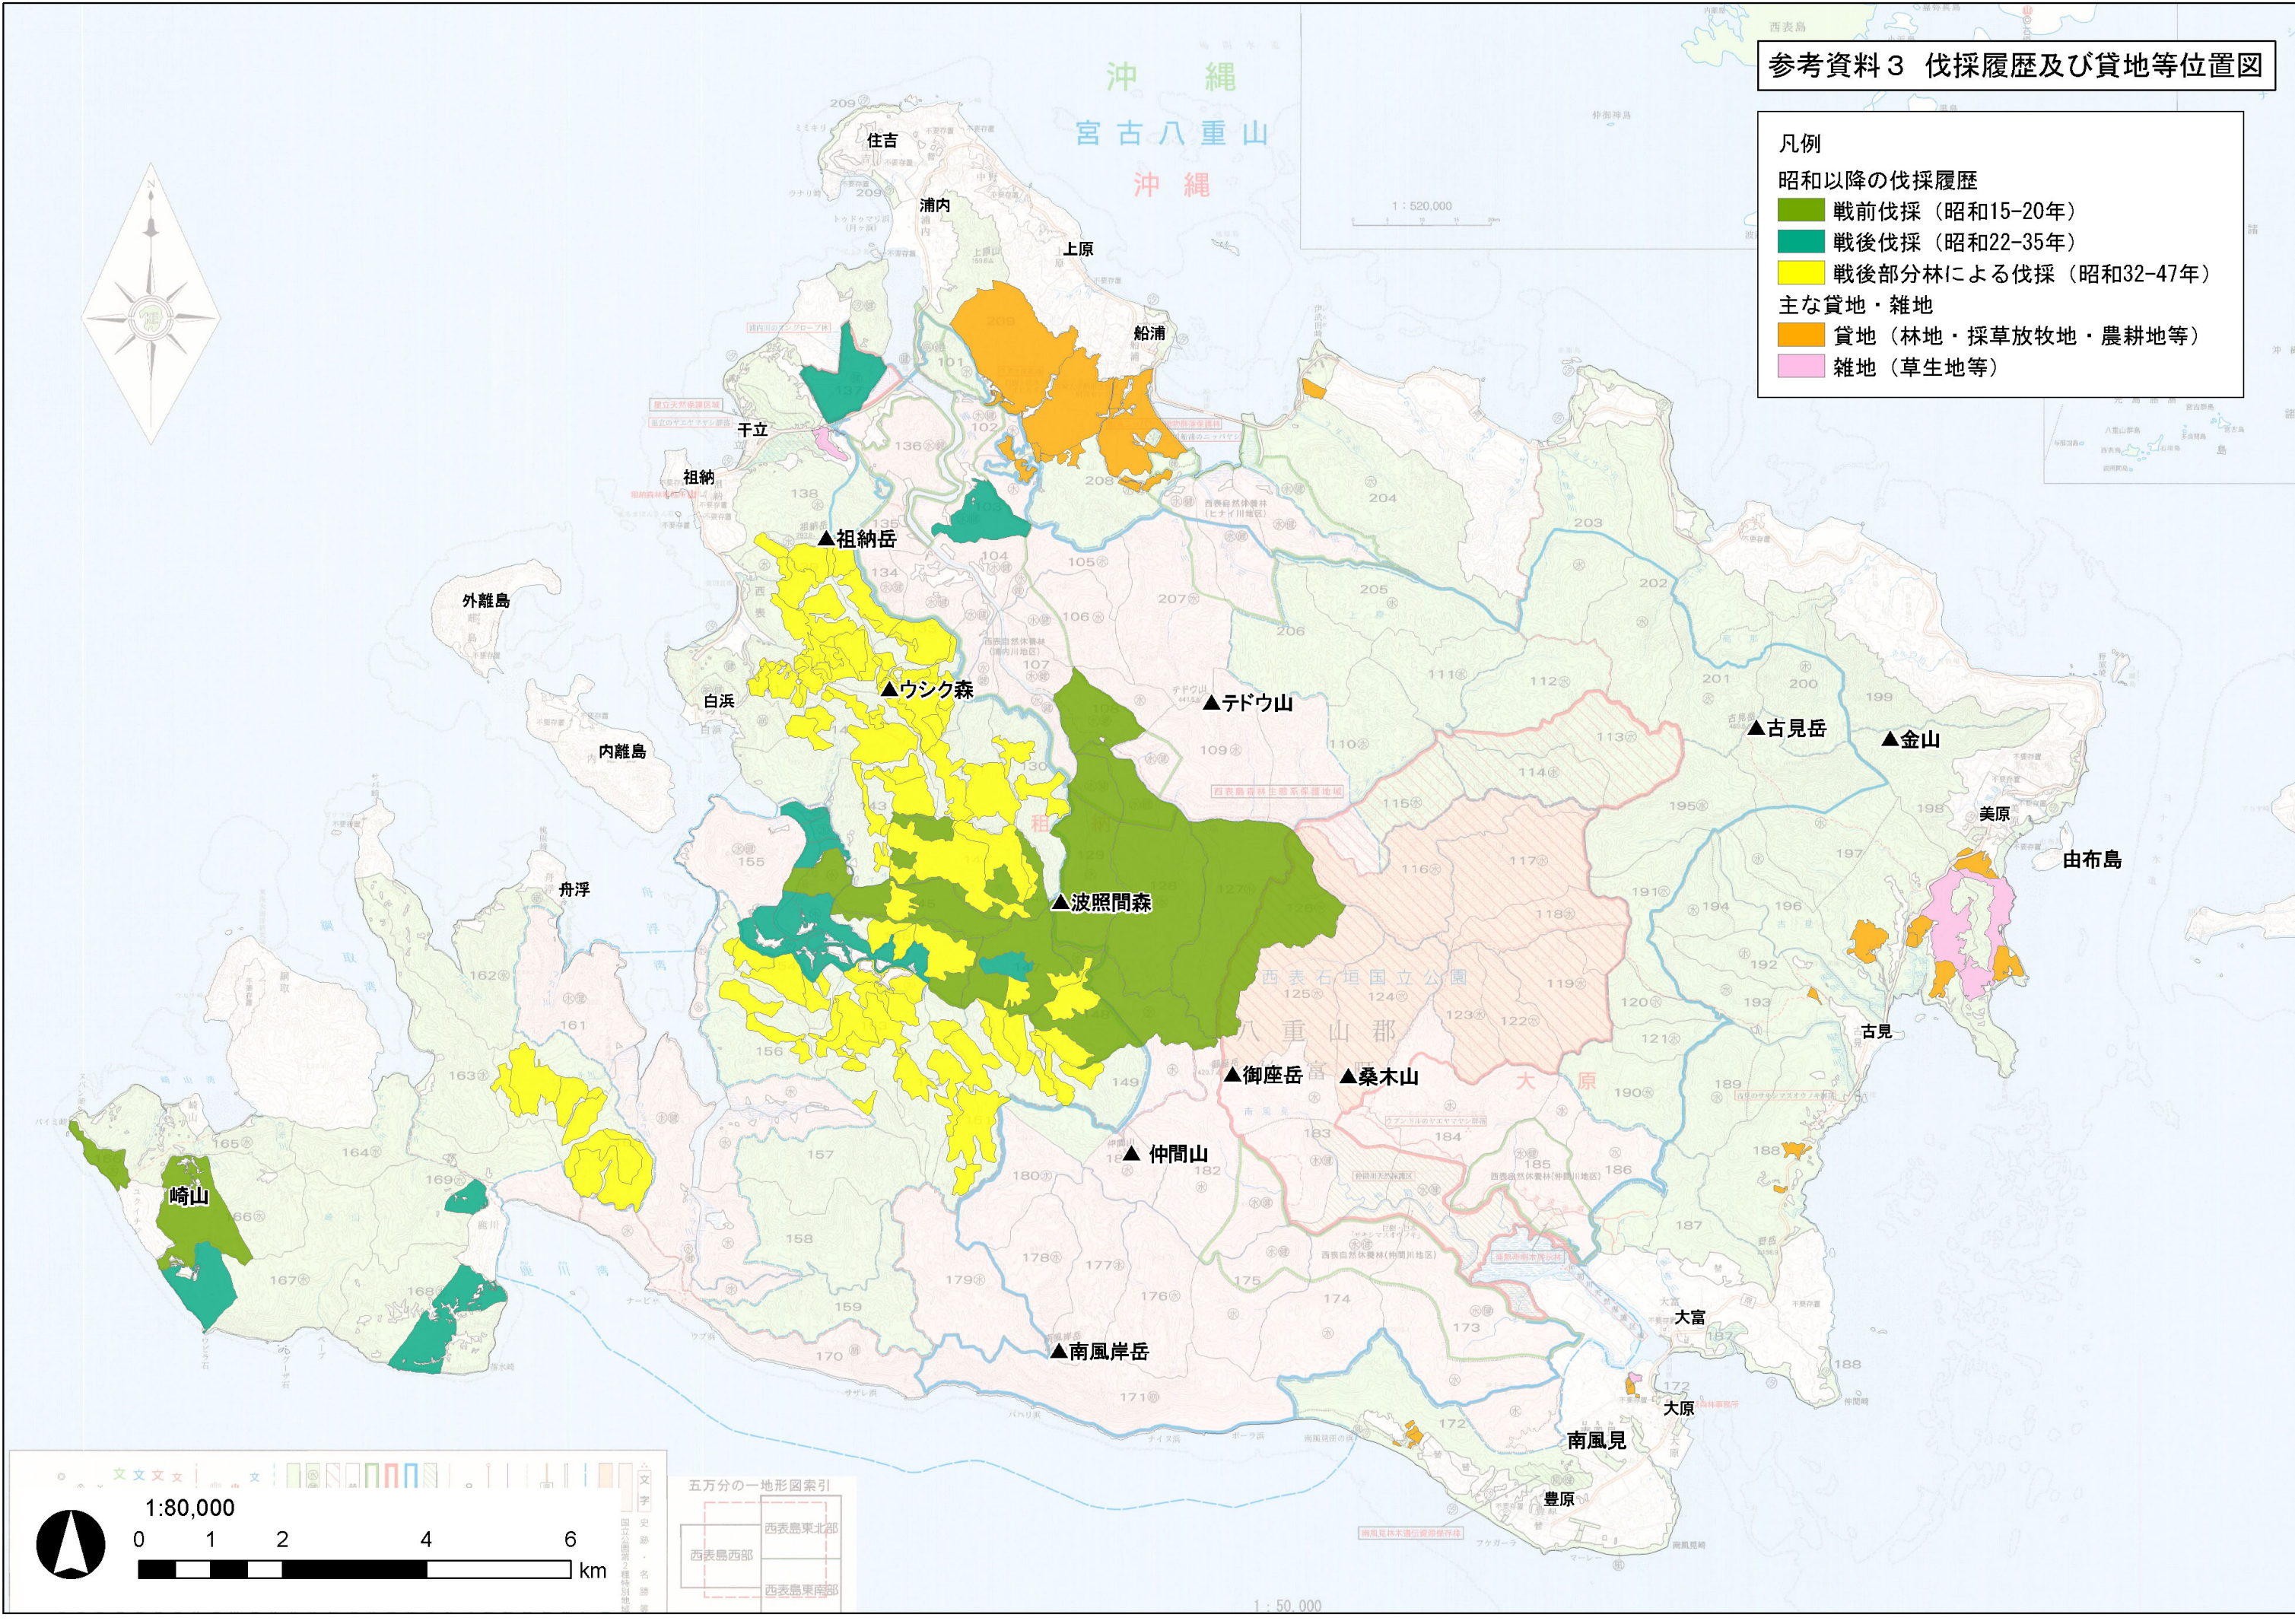

参考資料3 伐採履歴及び貸地等位置図

凡例

昭和以降の伐採履歴

- 戦前伐採（昭和15-20年）
- 戦後伐採（昭和22-35年）
- 戦後部分林による伐採（昭和32-47年）

主な貸地・雑地

- 貸地（林地・採草放牧地・農耕地等）
- 雑地（草生地等）

1:80,000

0 1 2 4 6 km

五万分の一地形図索引

西表島北部
西表島西部
西表島東南部

1:50,000