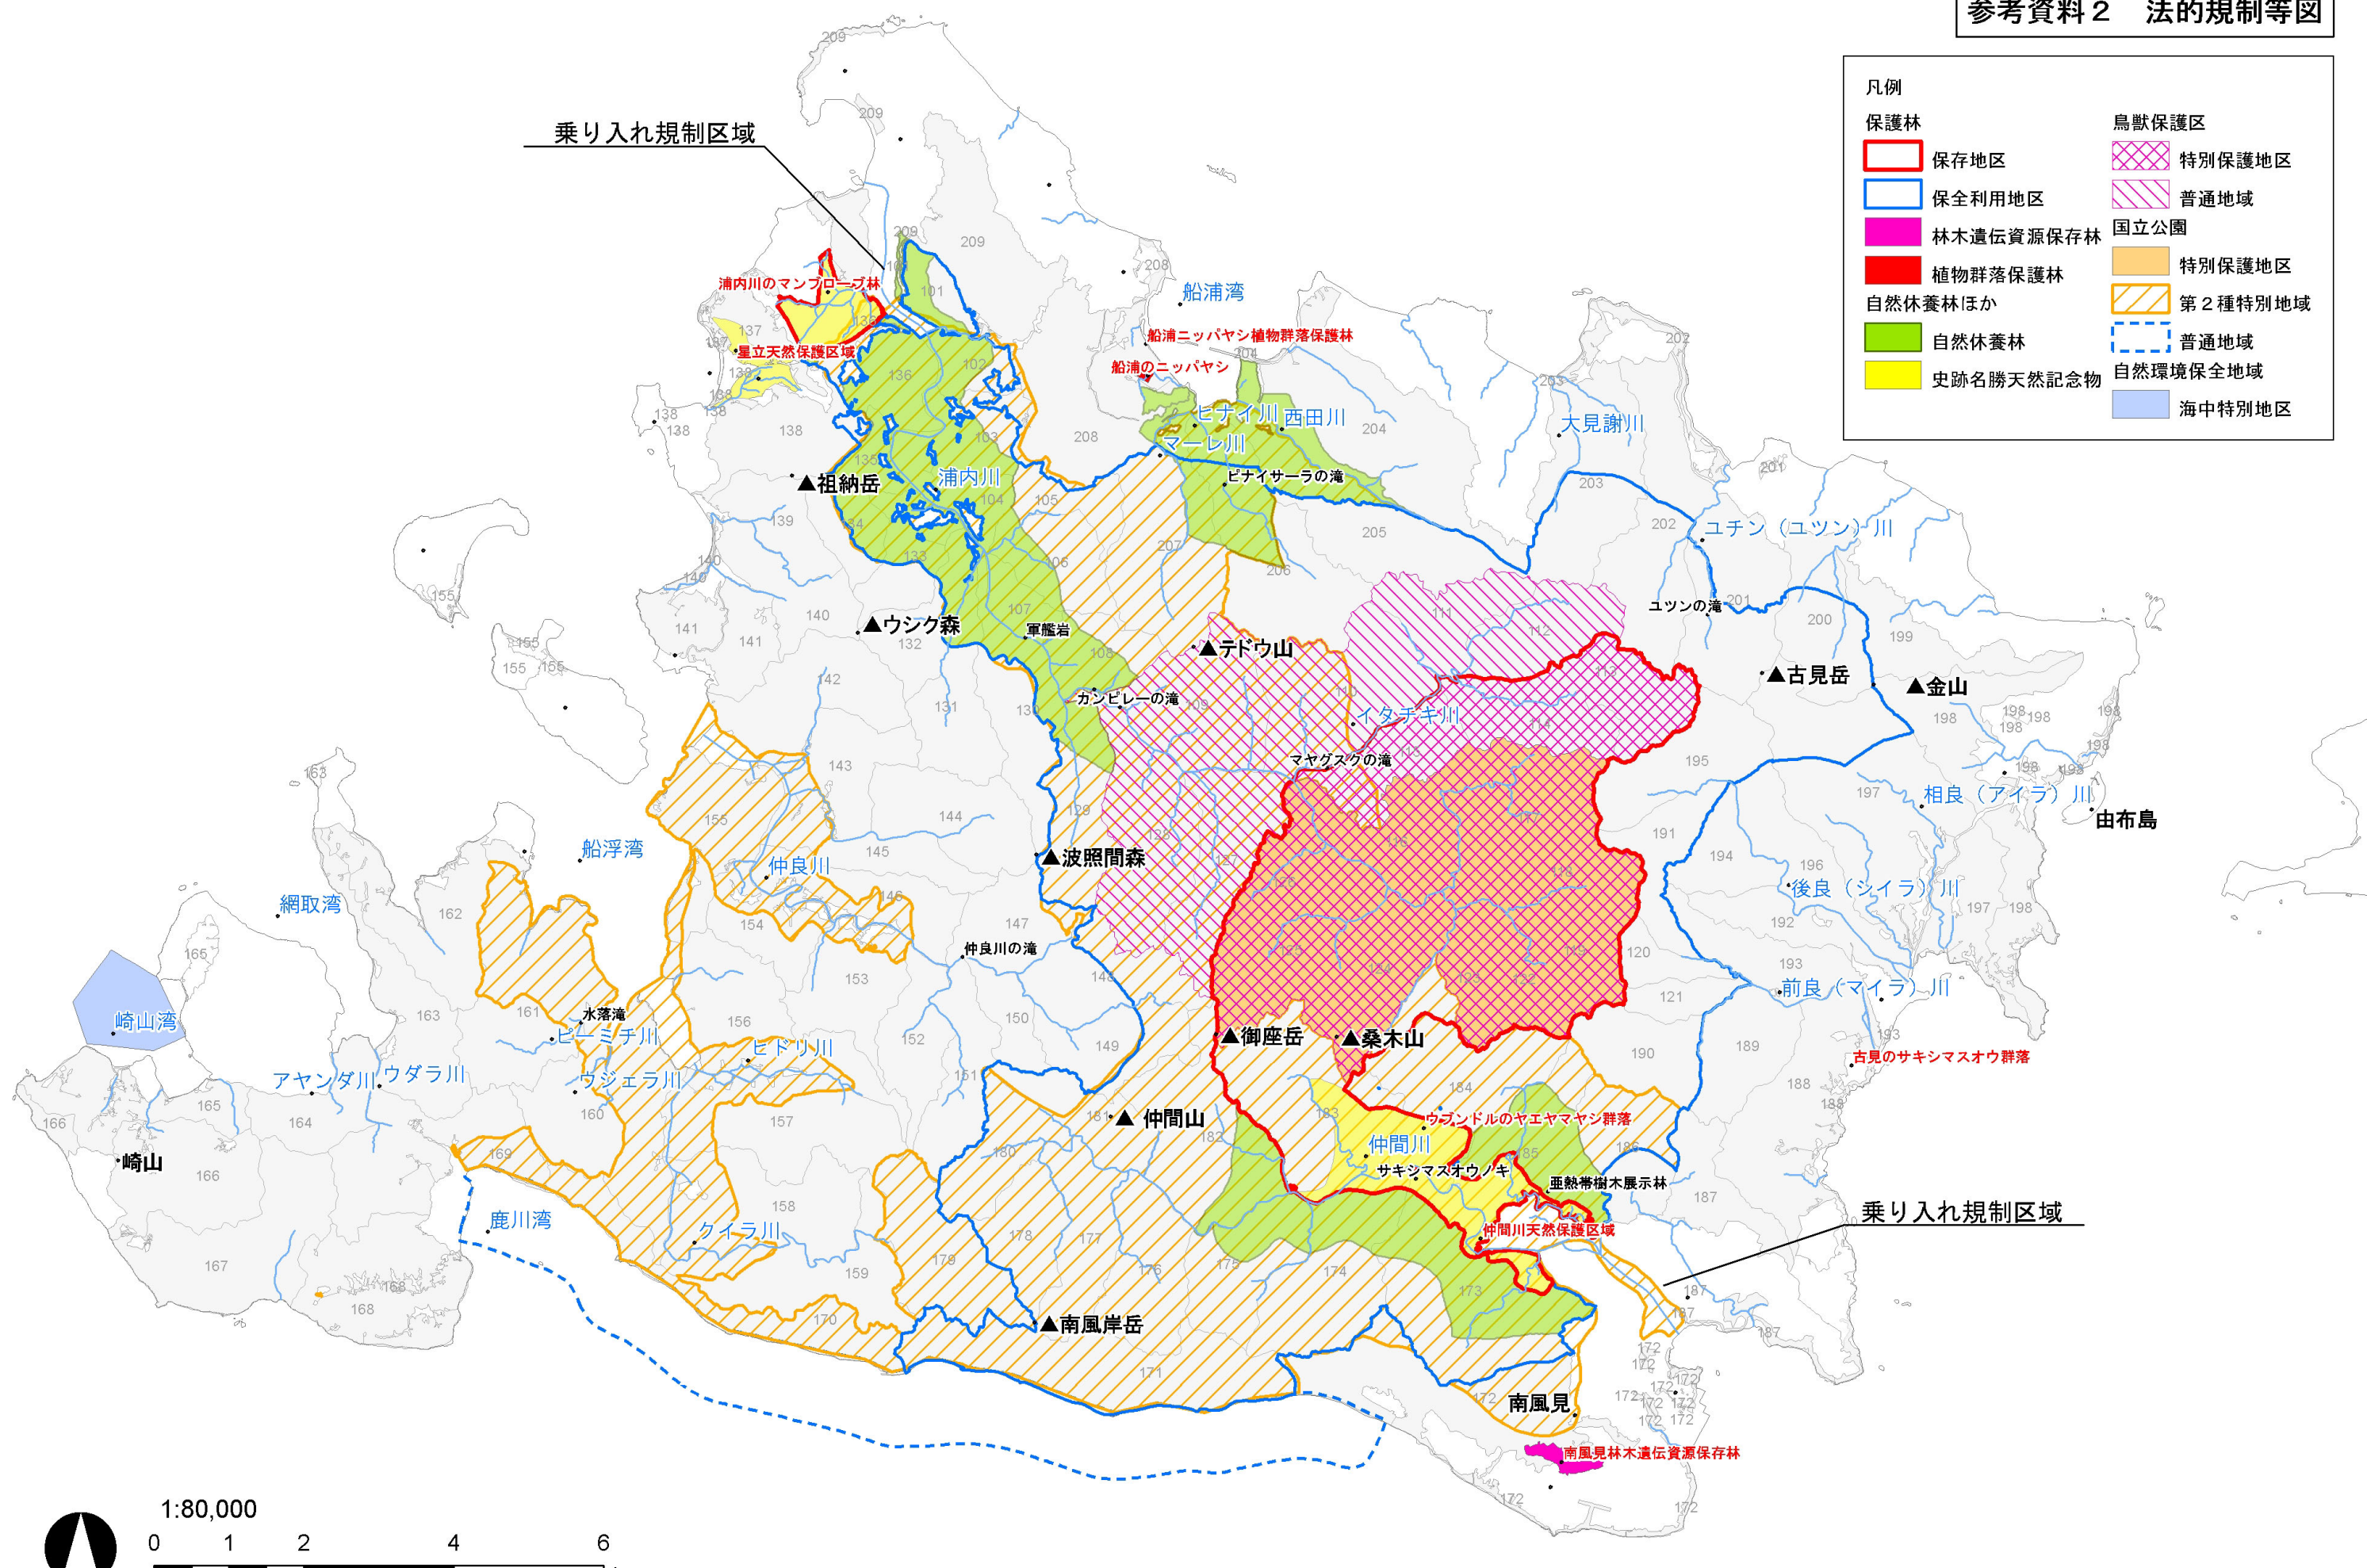

参考資料2 法的規制等図

凡例

保護林	鳥獣保護区
保存地区	特別保護地区
保全利用地区	普通地域
林木遺伝資源保存林	国立公園
植物群落保護林	特別保護地区
自然休養林ほか	第2種特別地域
自然休養林	普通地域
史跡名勝天然記念物	自然環境保全地域
	海中特別地区

乗り入れ規制区域

乗り入れ規制区域

1:80,000

0 1 2 4 6 km