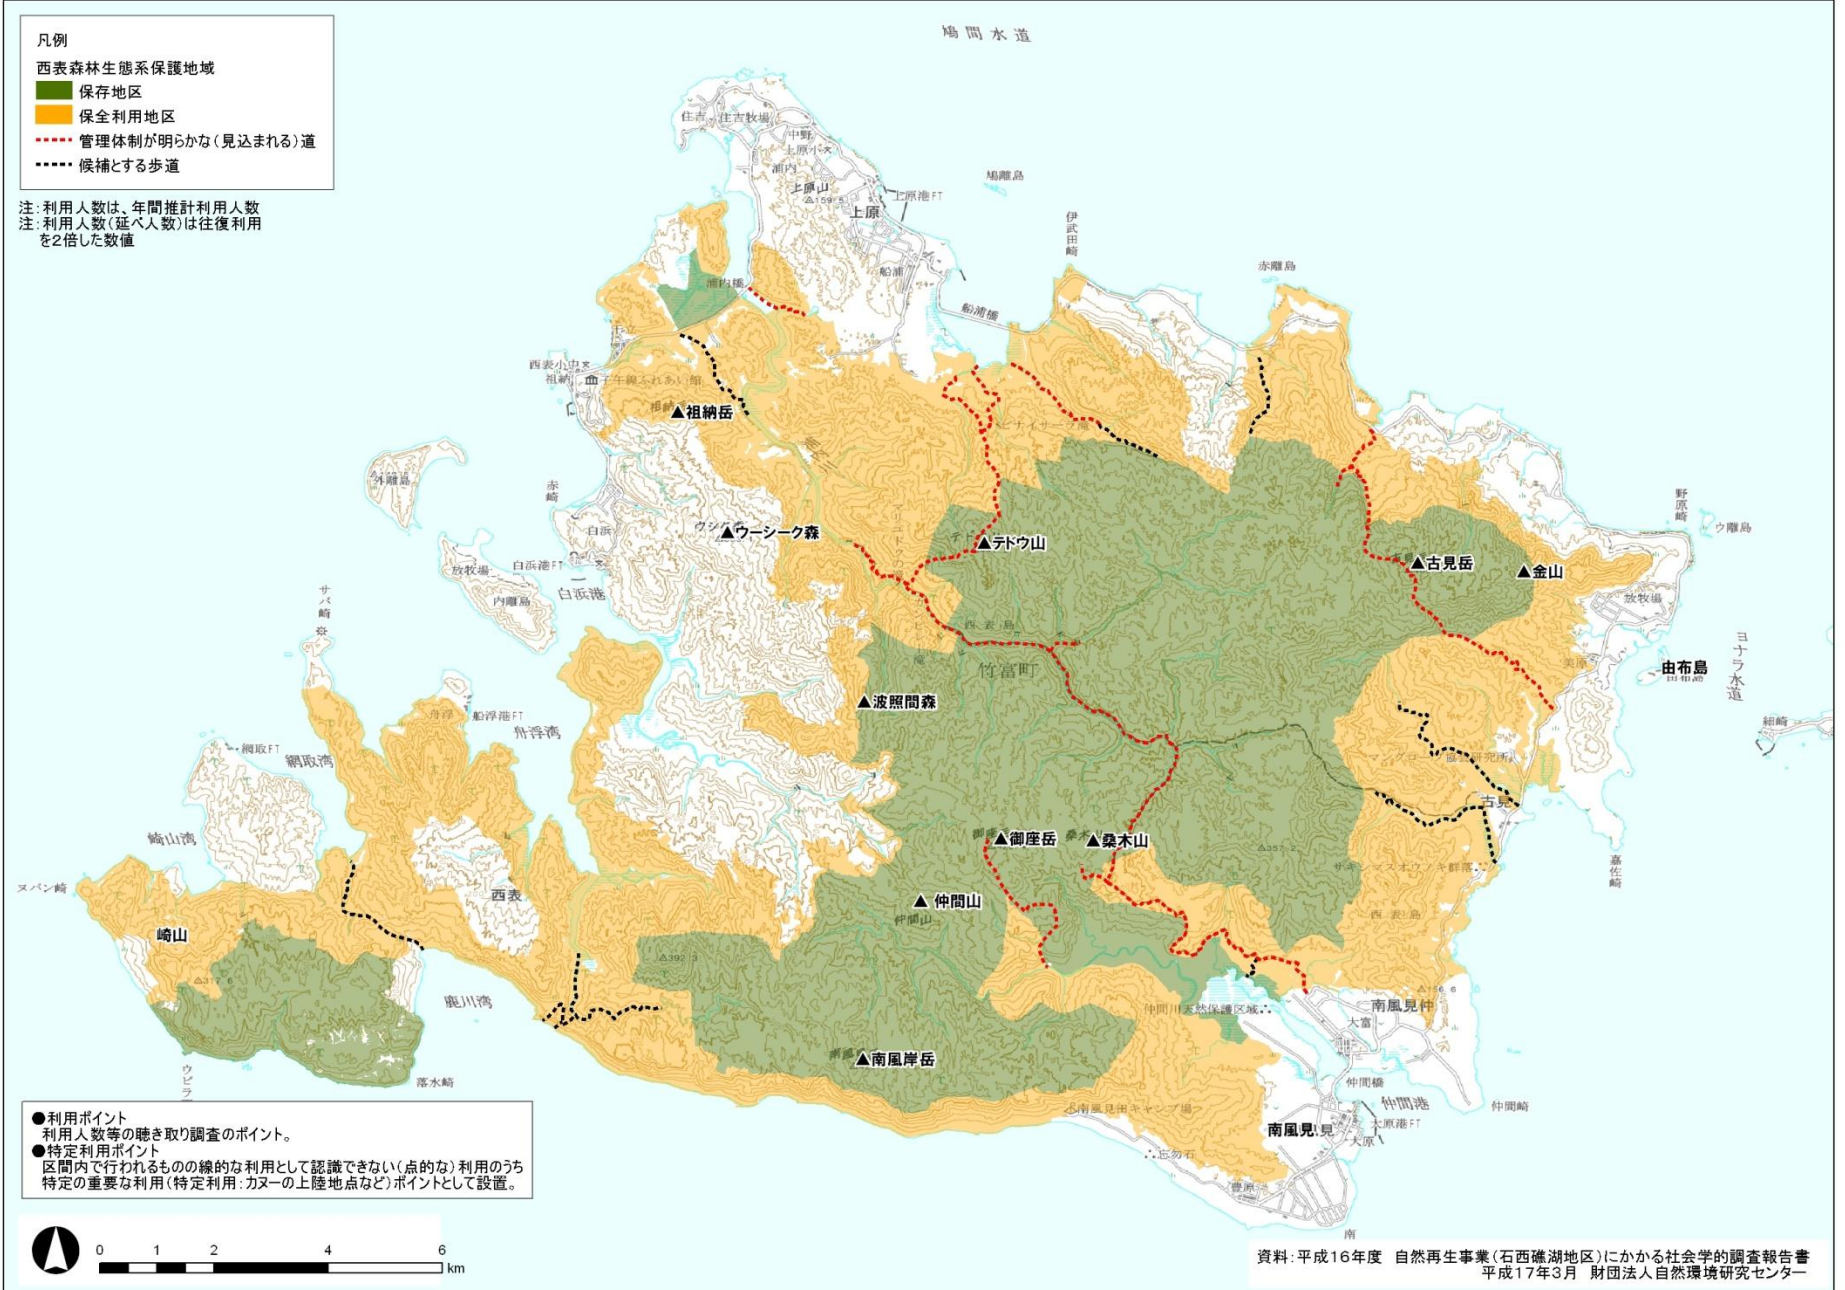

西表島森林生態系保護地域で利用に供するルート(案)

(注)本図面は全島の的に選定ルートの位置を示したものであり、線形は必ずしも現況と一致しない。