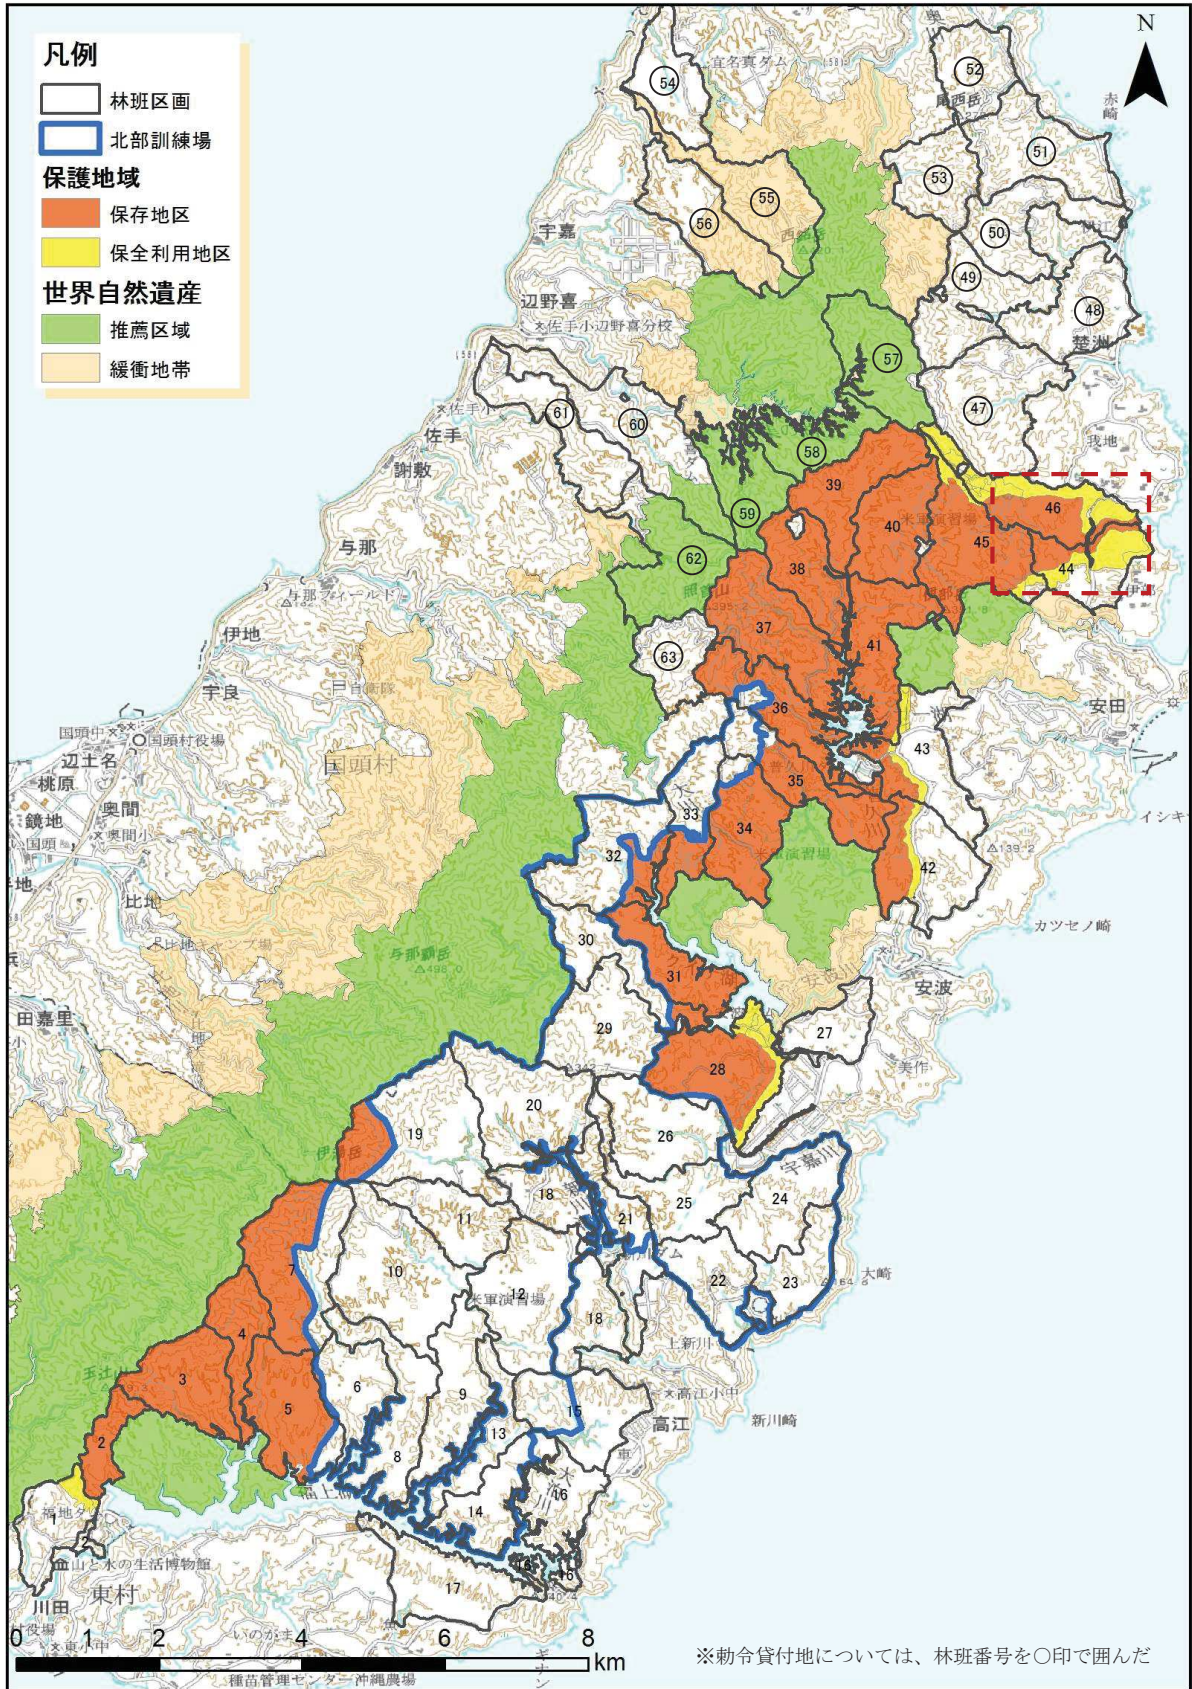

やんばる森林生態系保護地域(仮称)設定(案)

44林班、46林班
保存地区・保全利用地区(拡大版)