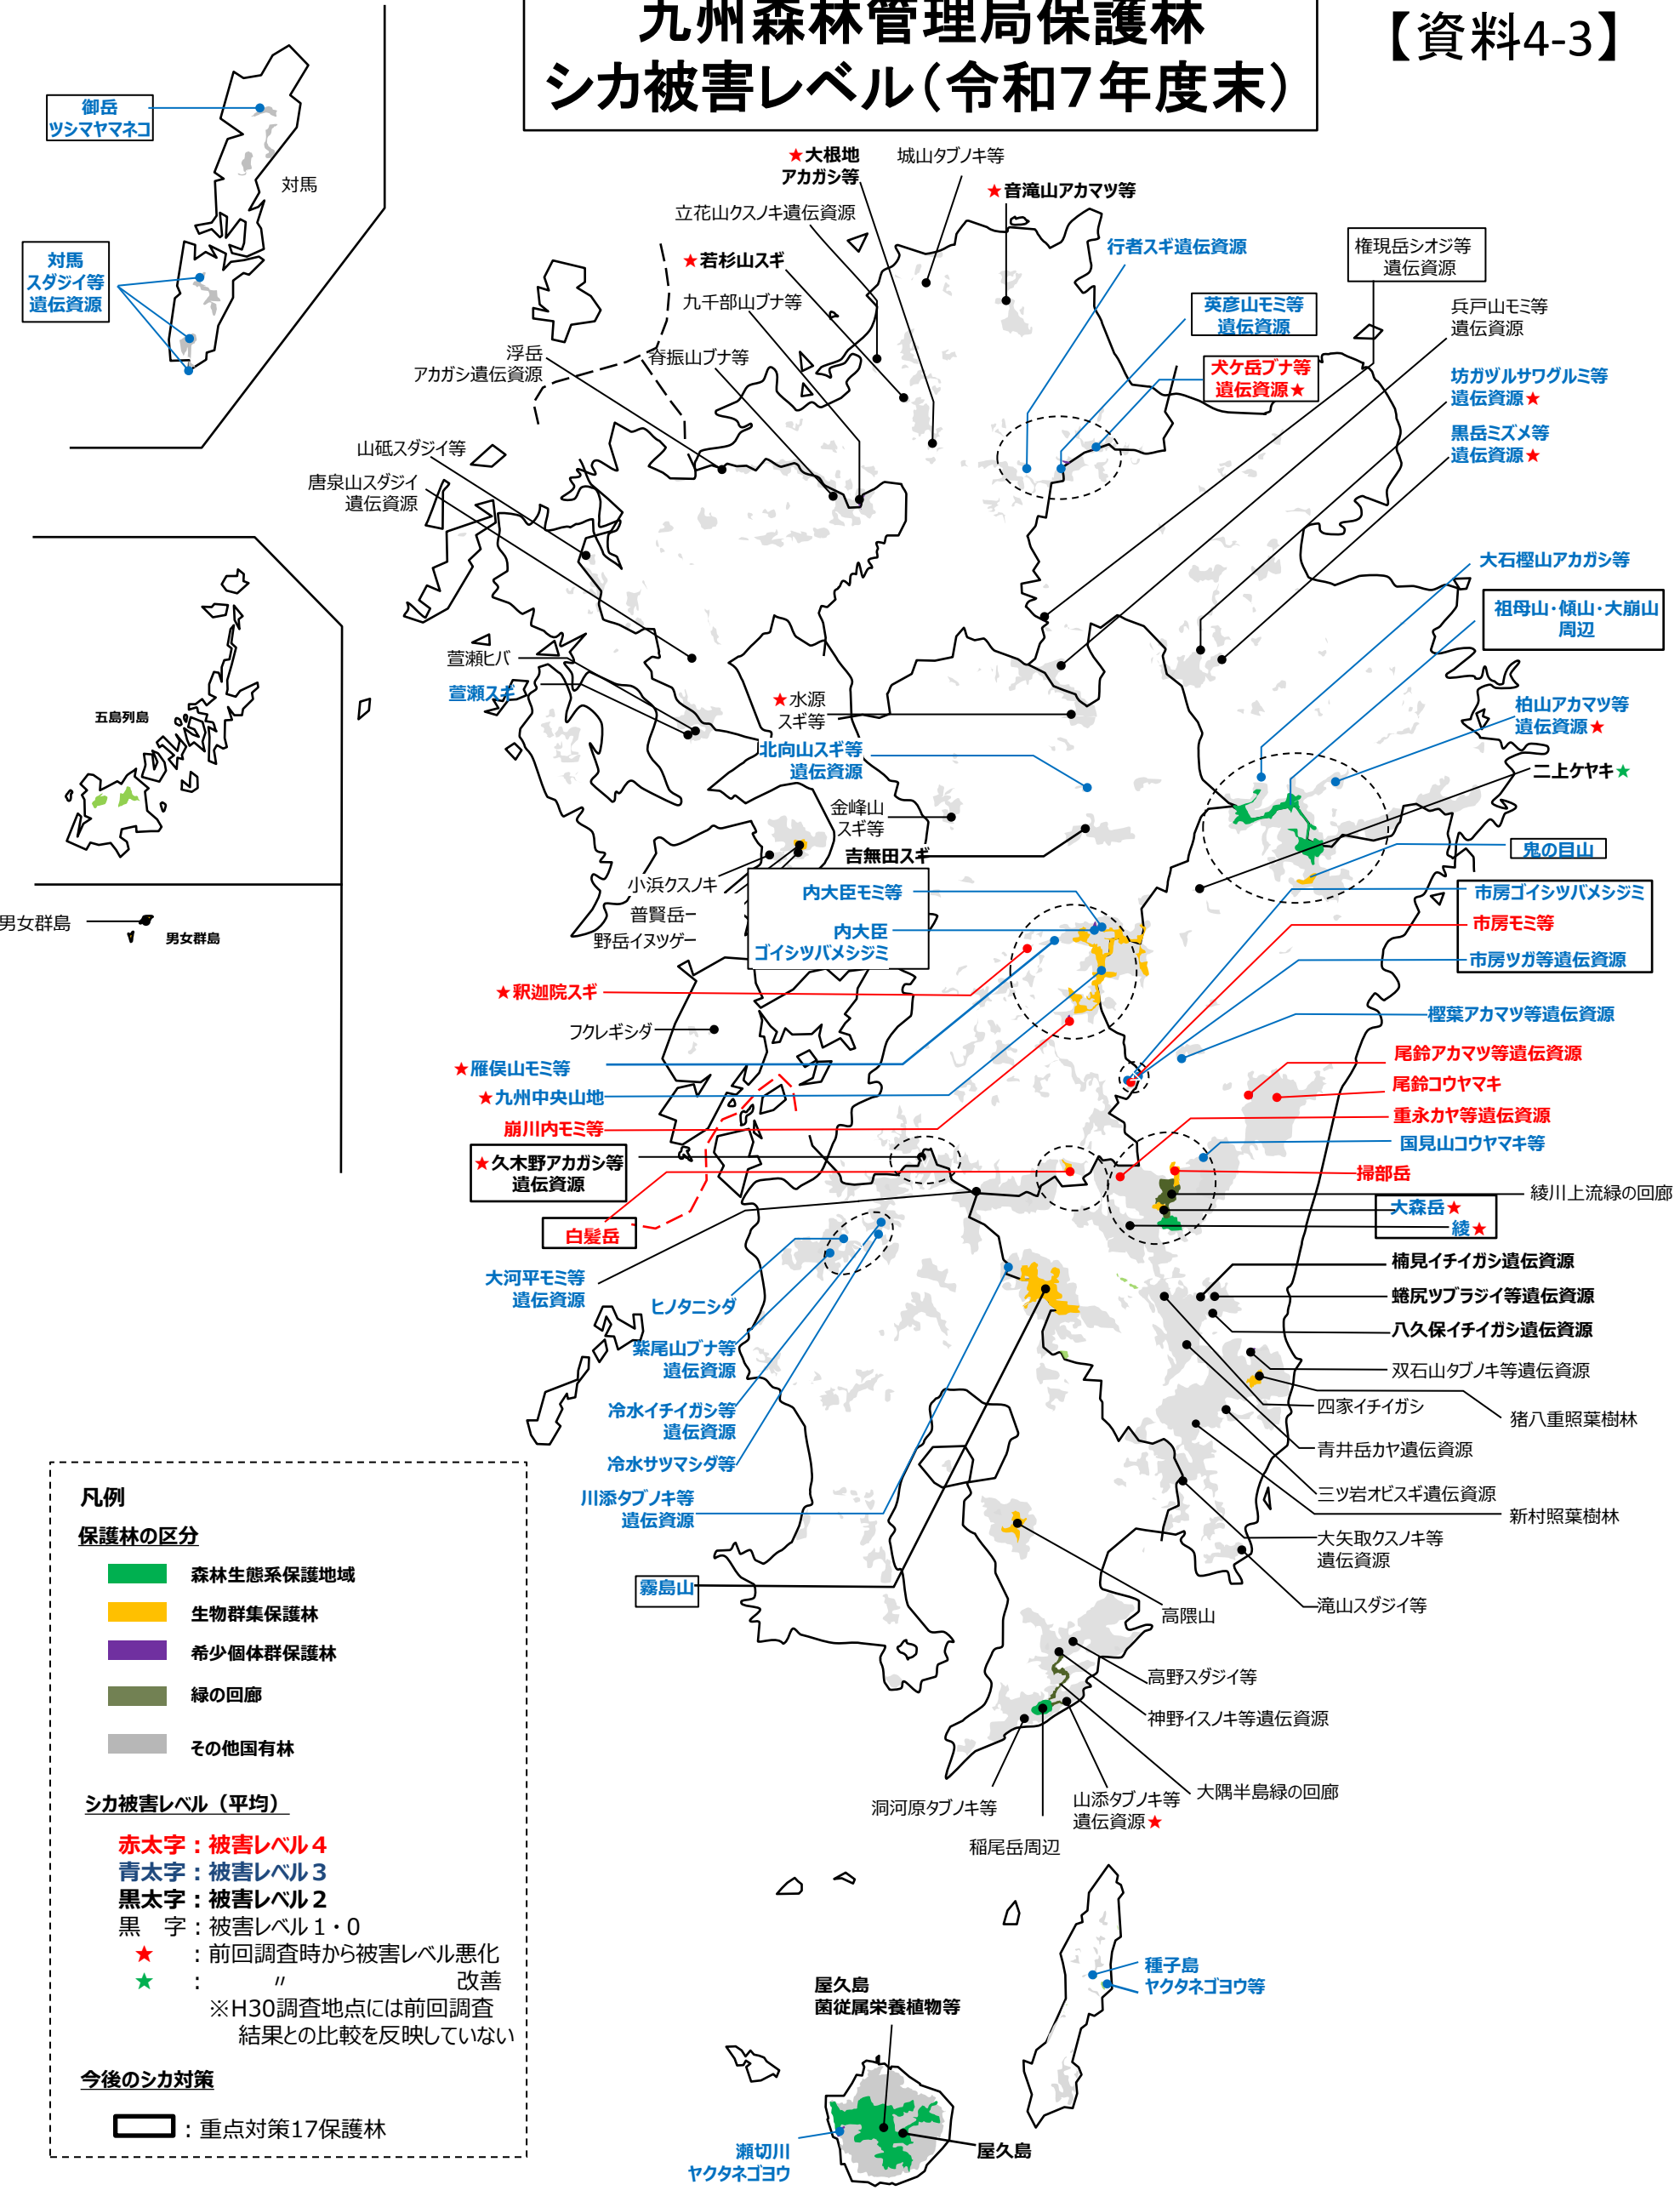

九州森林管理局保護林 シカ被害レベル(令和7年度末)

【資料4-3】

凡例

保護林の区分

- 森林生態系保護地域
- 生物群集保護林
- 希少個体群保護林
- 緑の回廊
- その他国有林

シカ被害レベル(平均)

- 赤太字:** 被害レベル4
- 青太字:** 被害レベル3
- 黒太字:** 被害レベル2
- 黒字:** 被害レベル1・0
- ★:** 前回調査時から被害レベル悪化
- ★:** 前回調査時から被害レベル改善
- ※H30調査地点には前回調査結果との比較を反映していない

今後のシカ対策

- : 重点対策17保護林