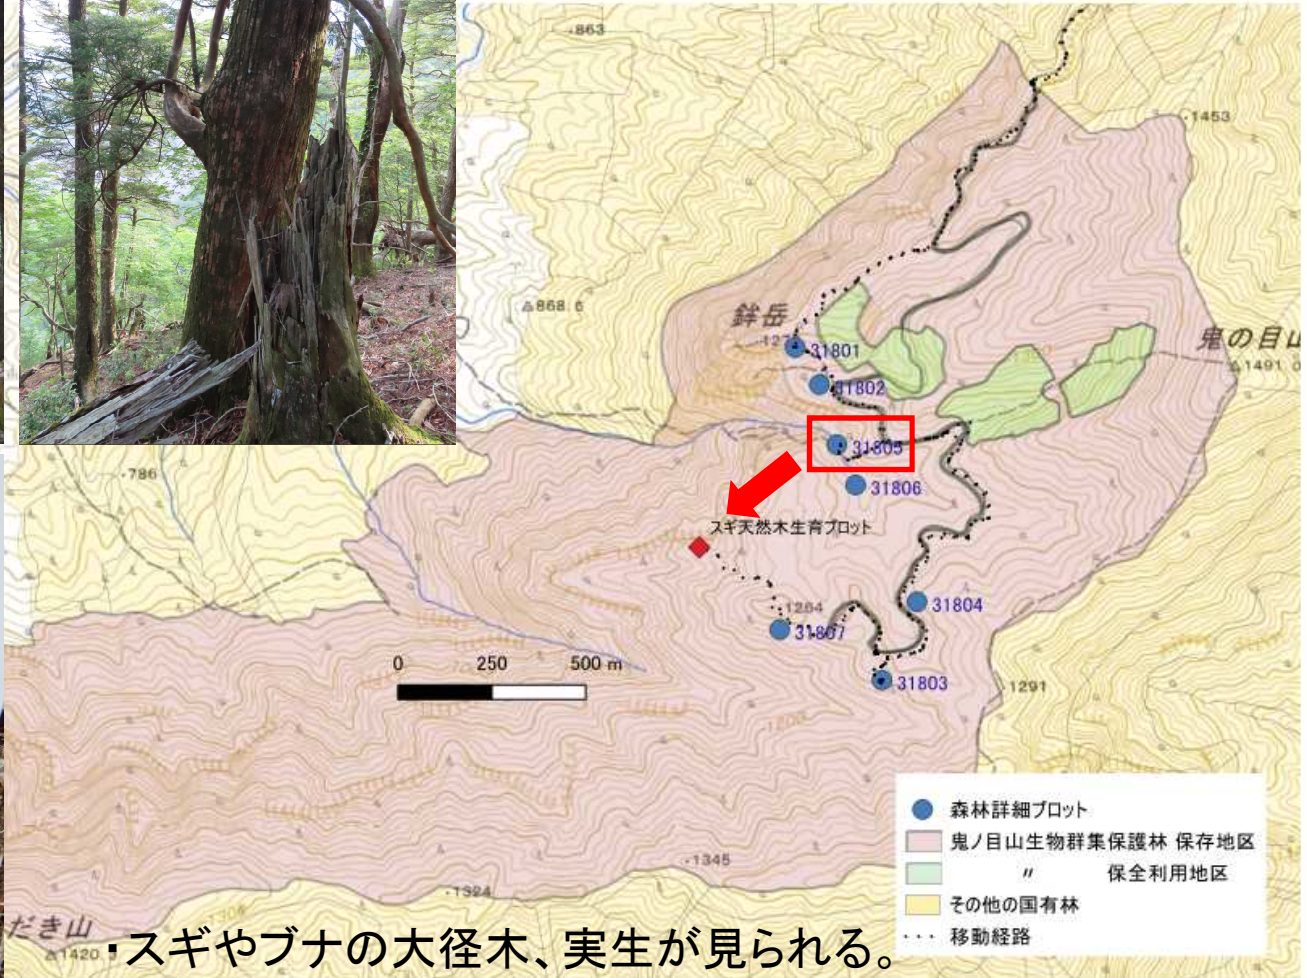

【資料5-2】  
鬼の目山生物群集保護林のプロット変更について

スギやブナの大径木、実生が見られる。