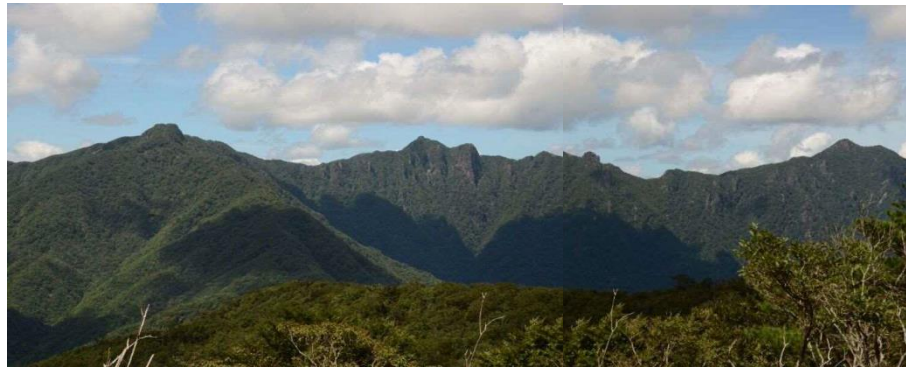

保護林写真集

平成28年12月16日
林野庁 九州森林管理局
計画保全部 計画課

祖母山・傾山・大崩山周辺森林生態系保護地域

保護林遠景(左から古祖母山・障子岳・祖母山)

綾森林生態系保護地域

保護林遠景

保護林近景(祖母山周辺)

保護林近景(祖母山周辺)