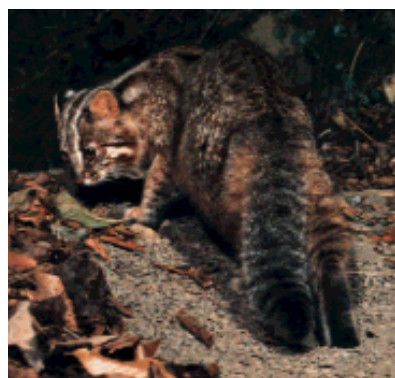

保護林近景

ヤクタネゴヨウの芽生え

瀬切川ヤクタネゴヨウ植物群落保護林

保護林遠景

船浦ニツパヤシ植物群落保護林

保護林の空中写真

ヤクタネゴヨウの芽生え

保護林近景

ニツパヤシ

御岳特定動物保護林

保護林遠景

保護林近景

保護林近景

保護林近景

ツシマヤマネコ

内大臣特定動物保護林

保護林遠景

保護林近景

保護林近景

シシンランの着生状況

ゴイシツバメシジミ

市房特定動物保護林

保護林遠景

保護林近景

保護林近景

シシンランの着生状況

ゴイシツバメシジミ

奄美群島特定動物保護林

保護林遠景

保護林近景

オオトラツグミ

アマミヤマシギ