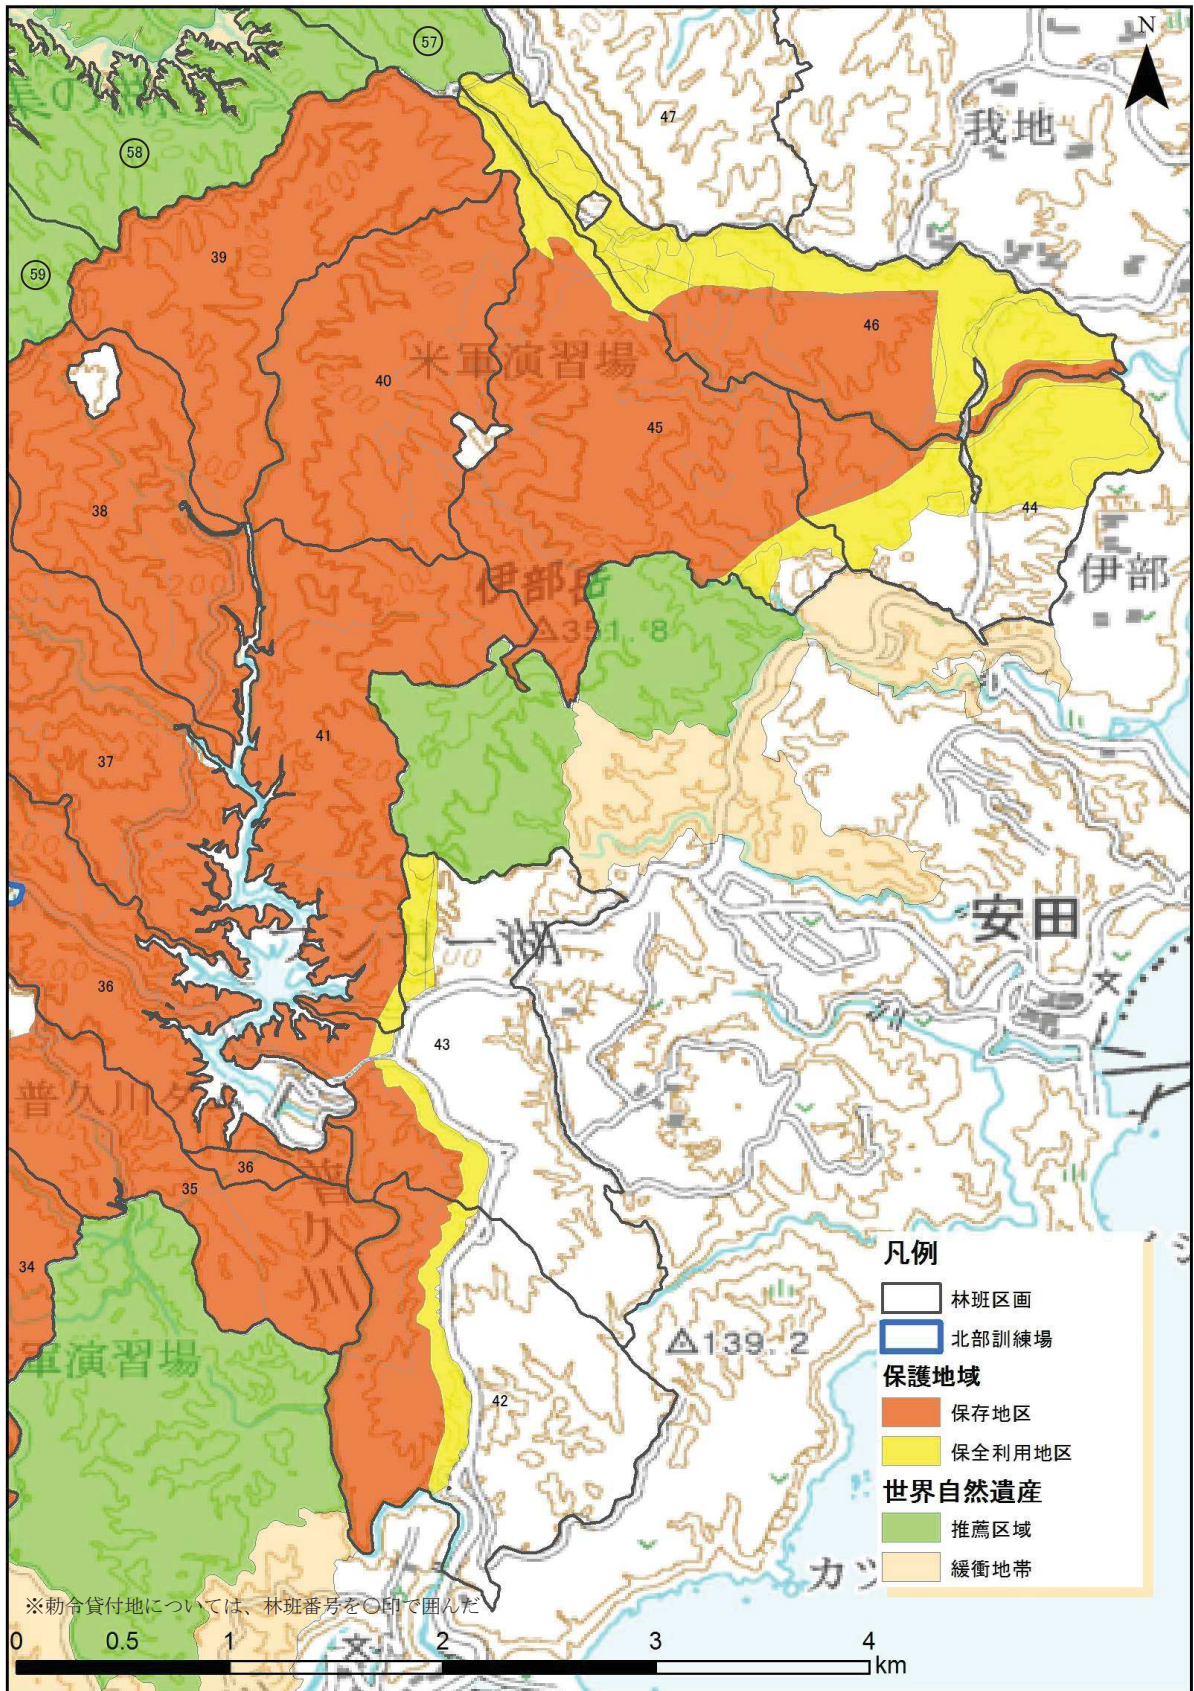

やんばる森林生態系保護地域(仮称)設定(案)

①赤点線枠(詳細1)

②青点線枠(詳細2)