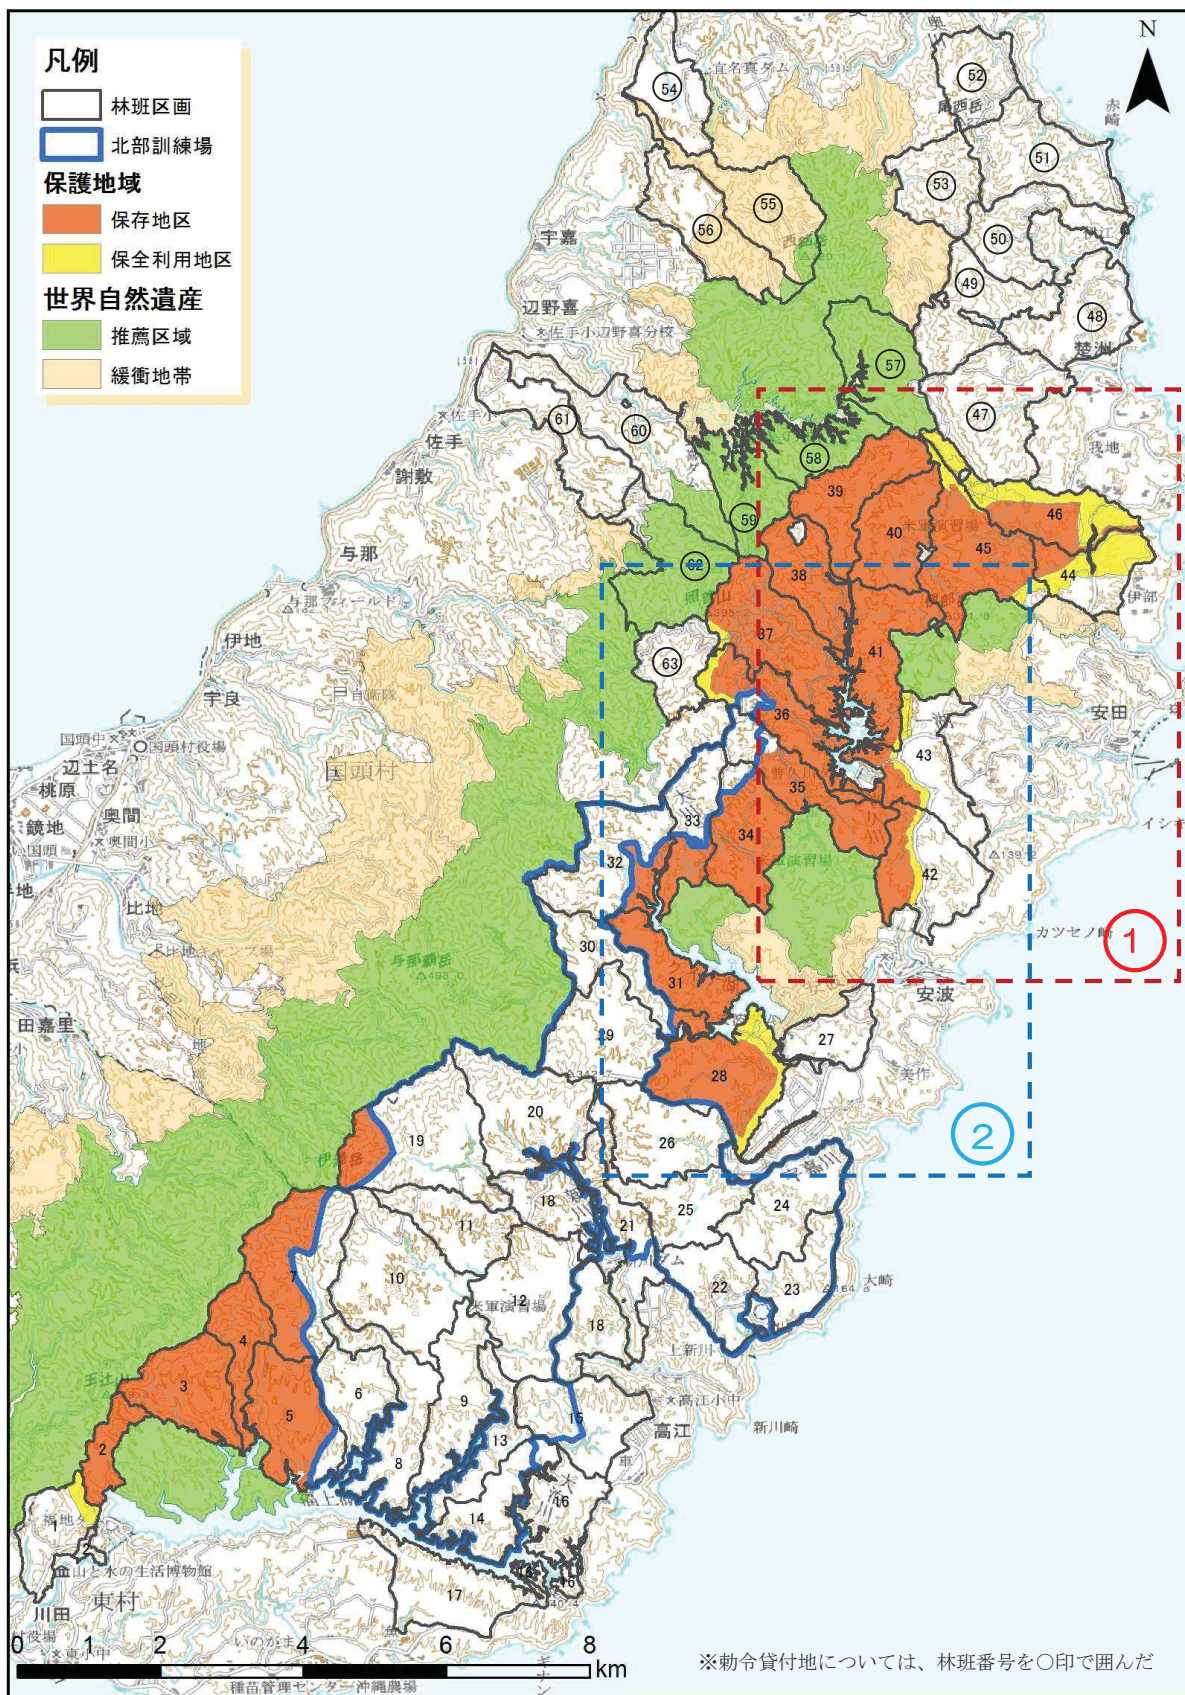

やんばる森林生態系保護地域(仮称)設定(案)

①赤点線枠(詳細1)

②青点線枠(詳細2)