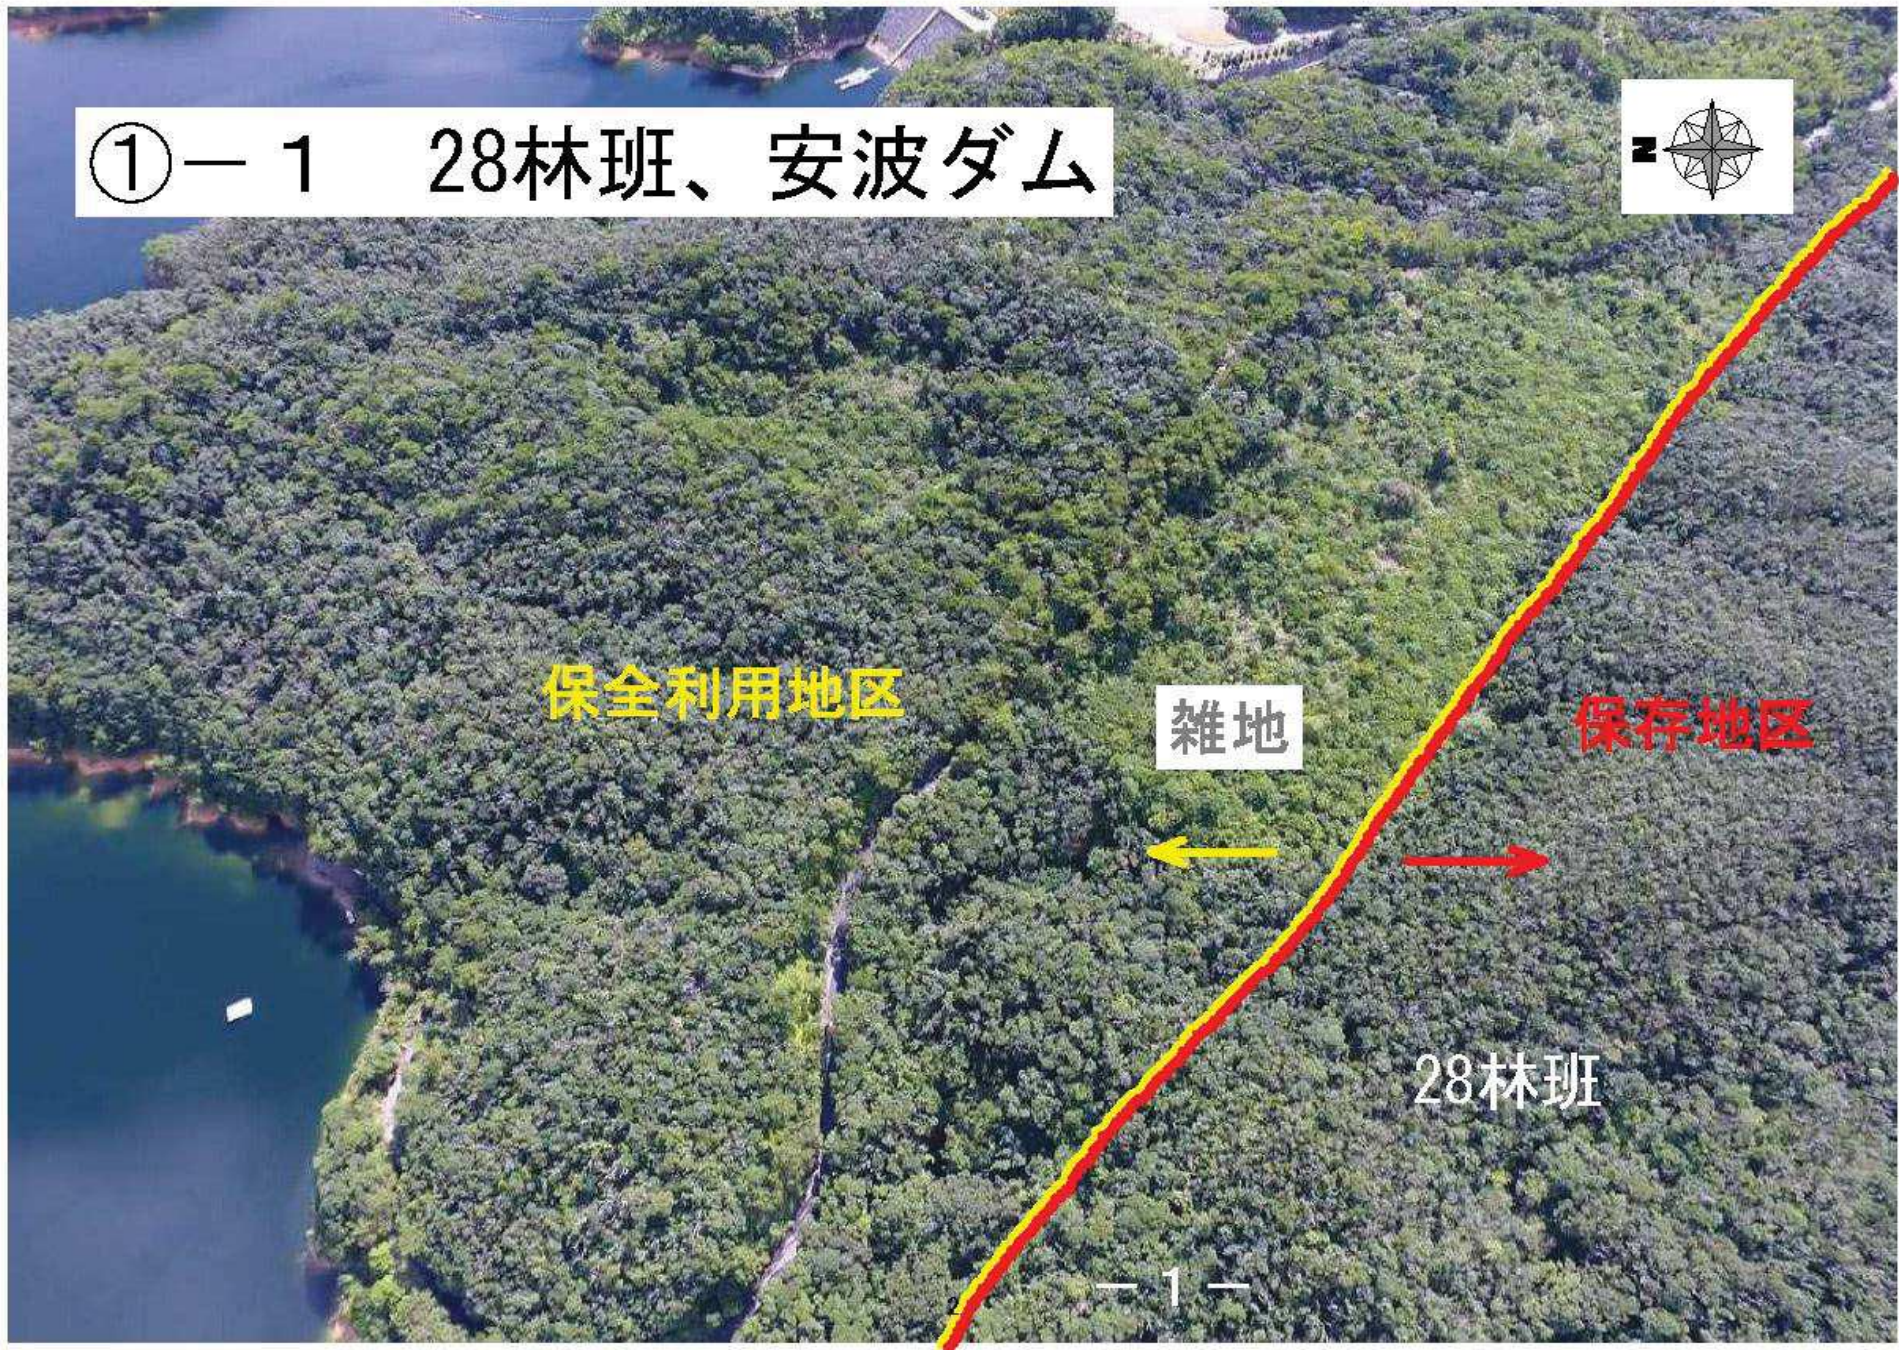

①-1 28林班、安波ダム

保全利用地区

雑地

保存地区

28林班