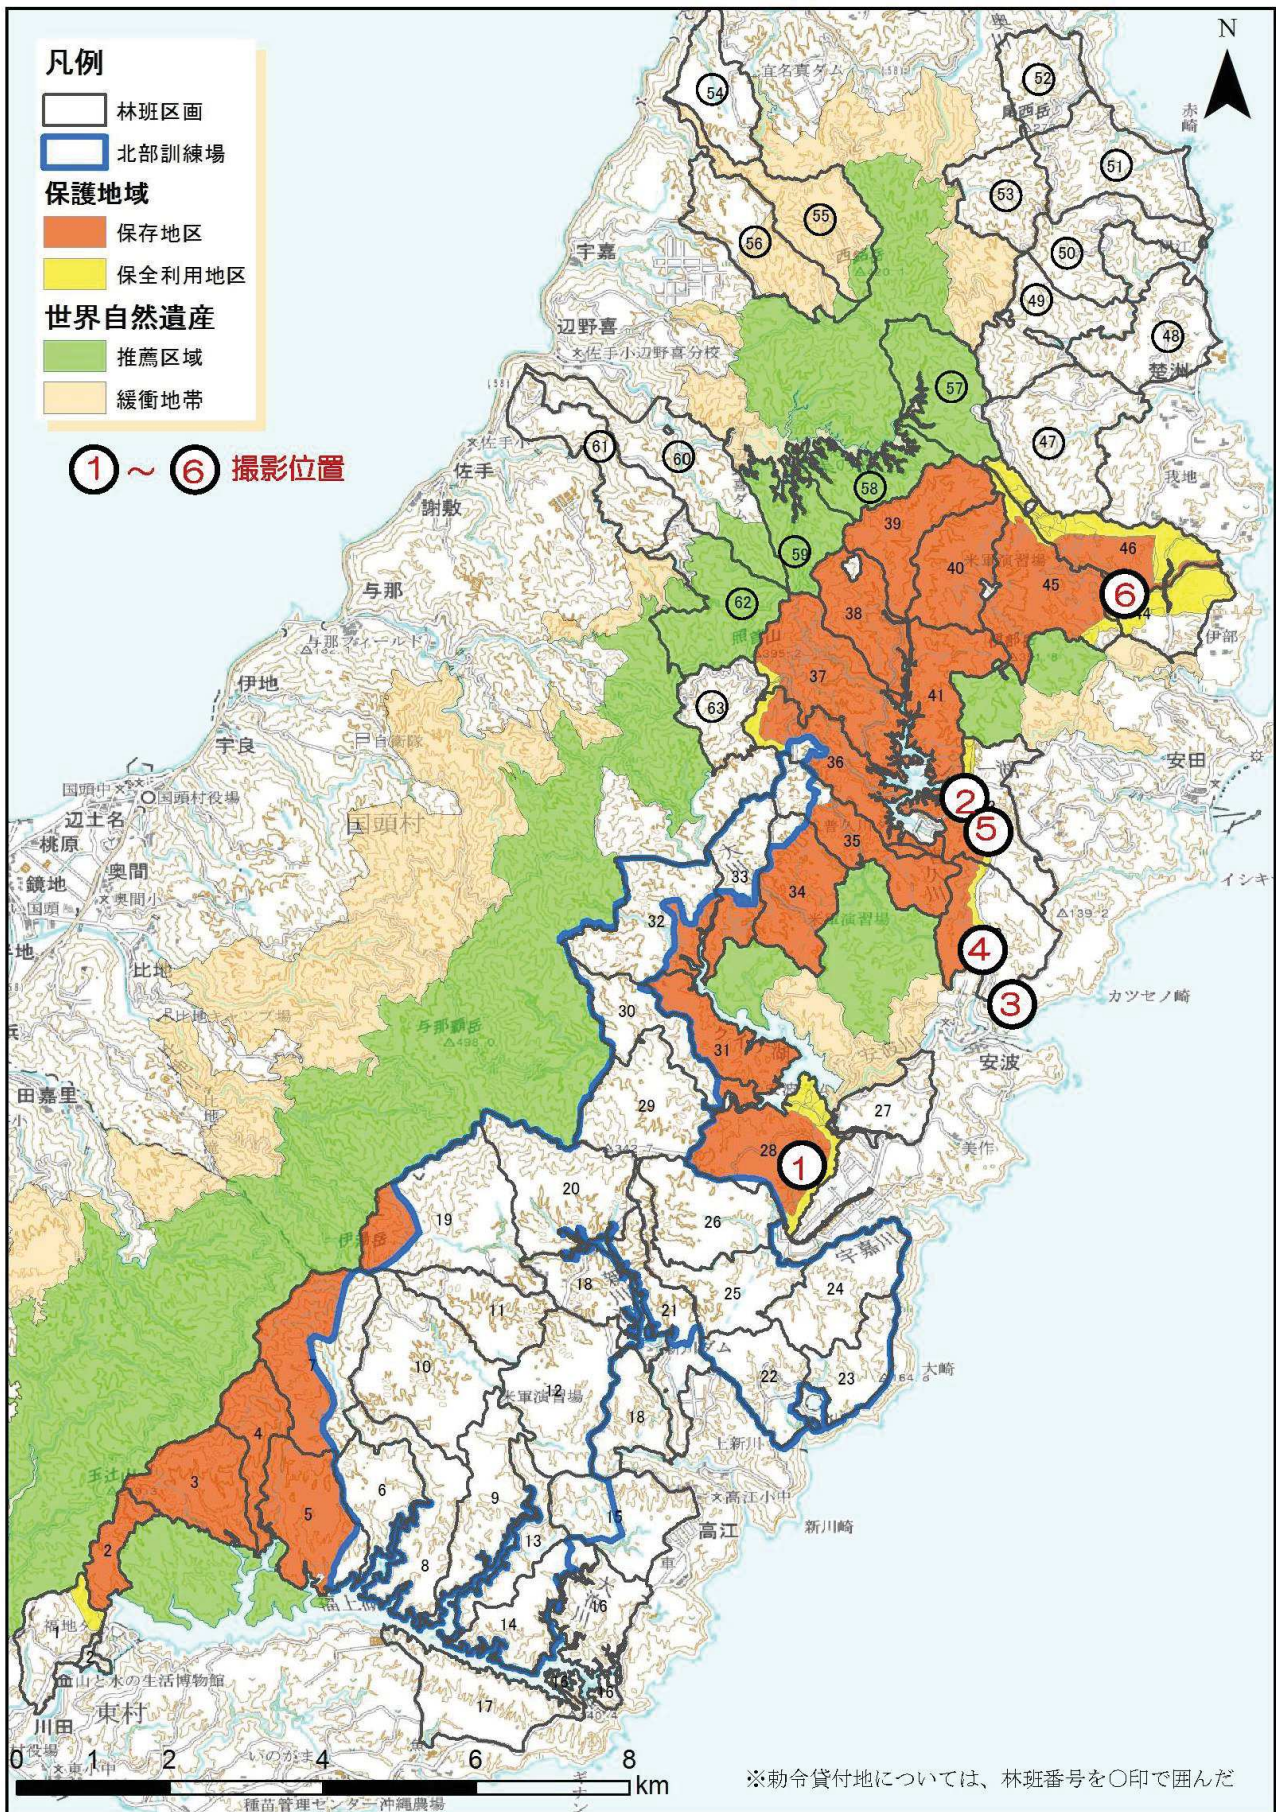

【参考資料3】

## 沖縄北部追加調査(ドローン撮影)写真

やんばる森林生態系保護地域(仮称)

九州森林管理局計画課

撮影位置図(①～⑥)

①-1 28林班、安波ダム

保全利用地区

雑地

保存地区

保全利用  
地区

保存地区

民地

## ② 普久川ダム周辺

36林班

37林班

43林班

41林班