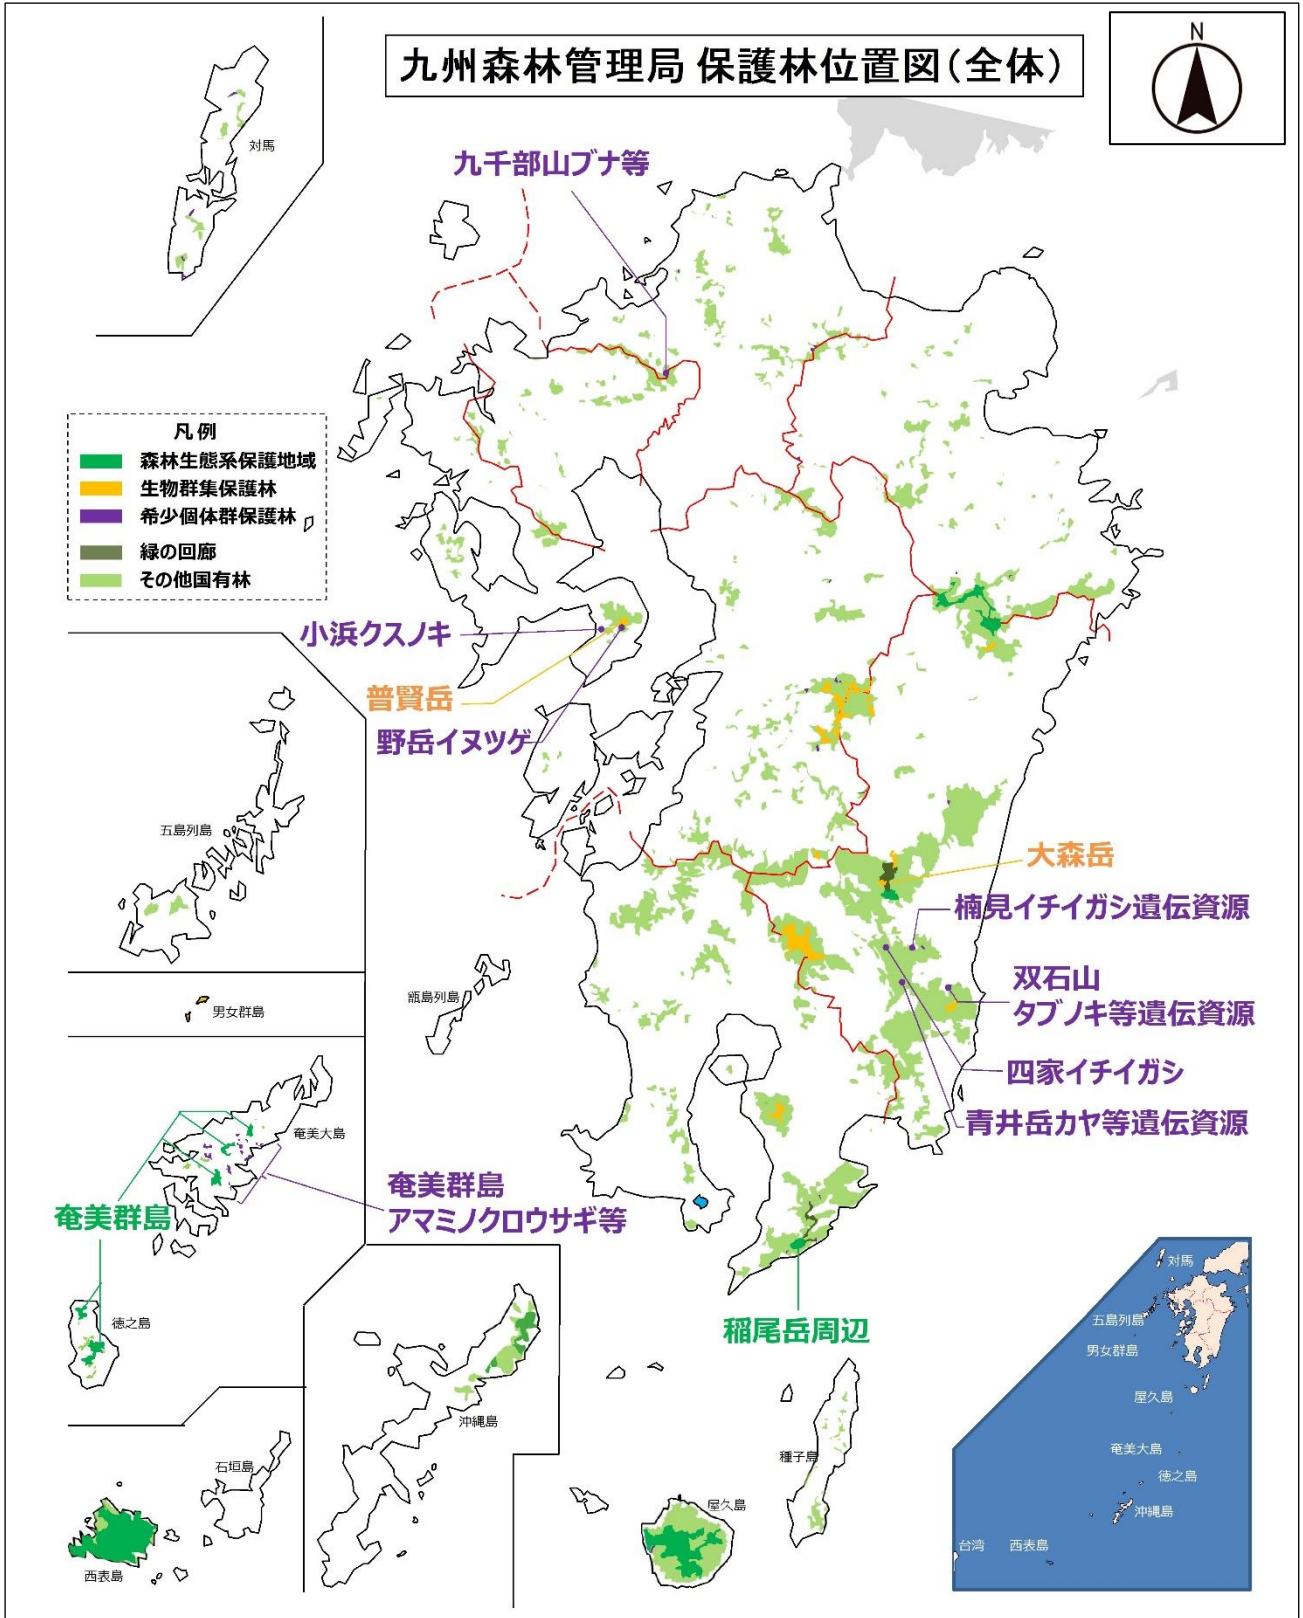

九州森林管理局 保護林位置図(全体)

- 凡例
- 森林生態系保護地域
 - 生物群集保護林
 - 希少個体群保護林
 - 緑の回廊
 - その他国有林

調査等対象地域