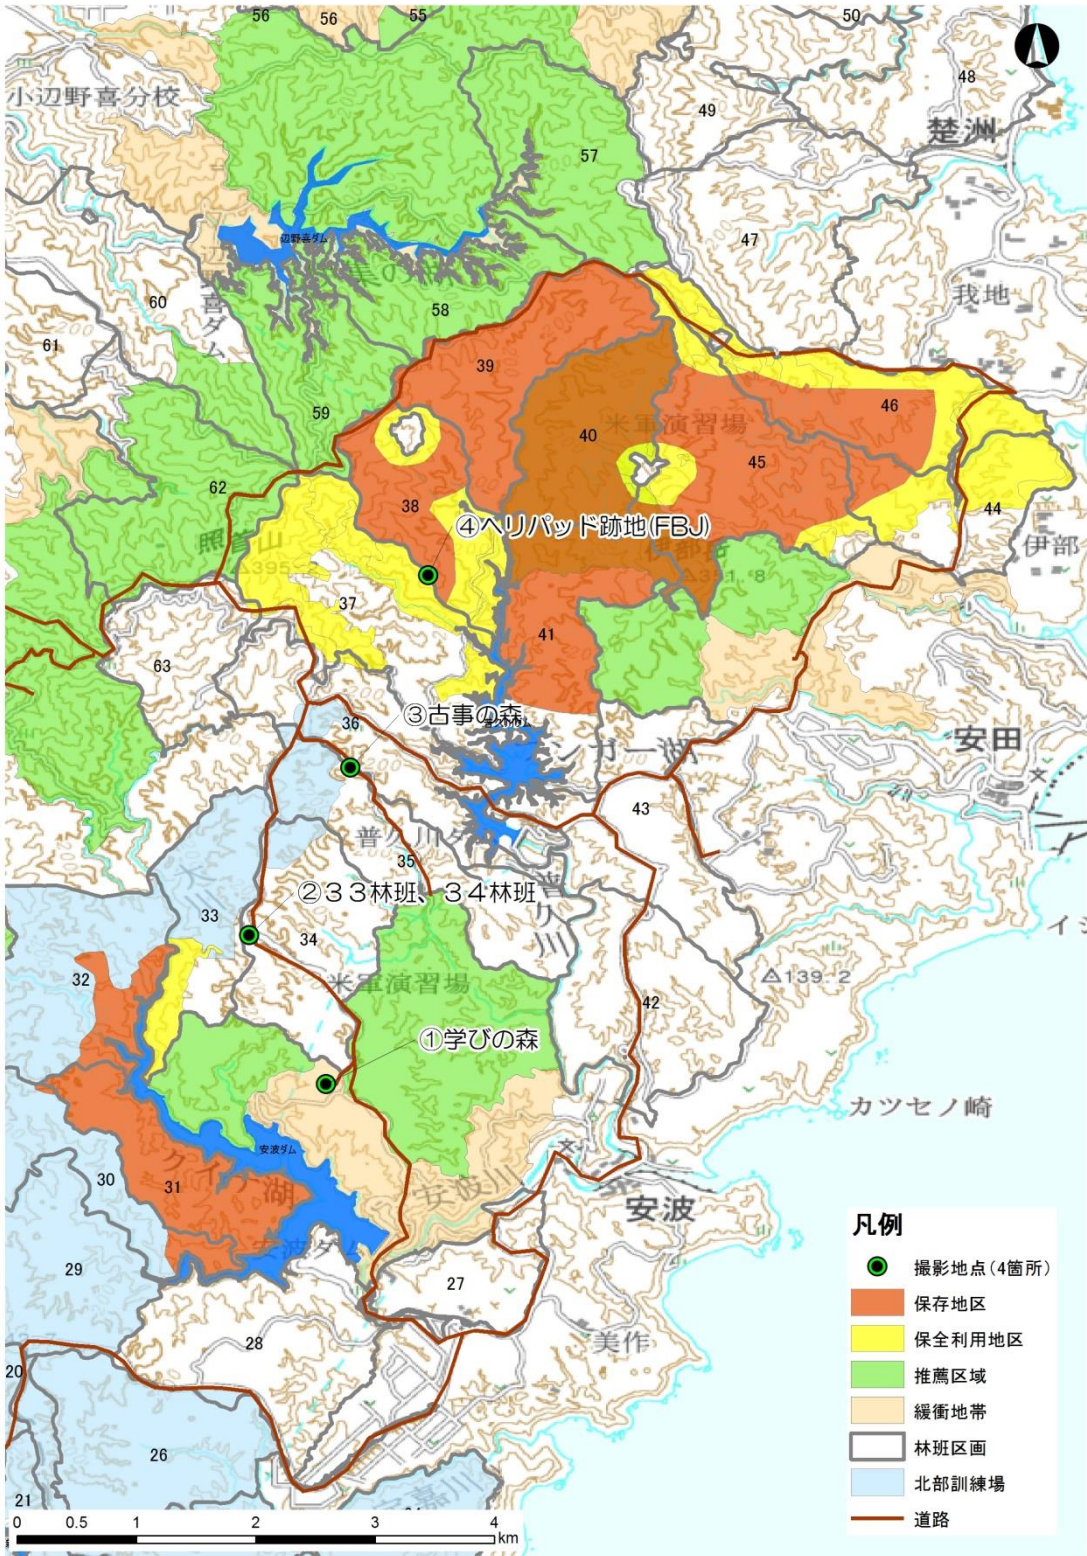

ドローン飛行区域図

森林生態系保護地域設定予定箇所及びその周辺の4箇所を撮影をした。

①学びの森

② 3 3 林班と 3 4 林班の境界

③首里城古事の森

④へりパッド跡地 (FBJ)