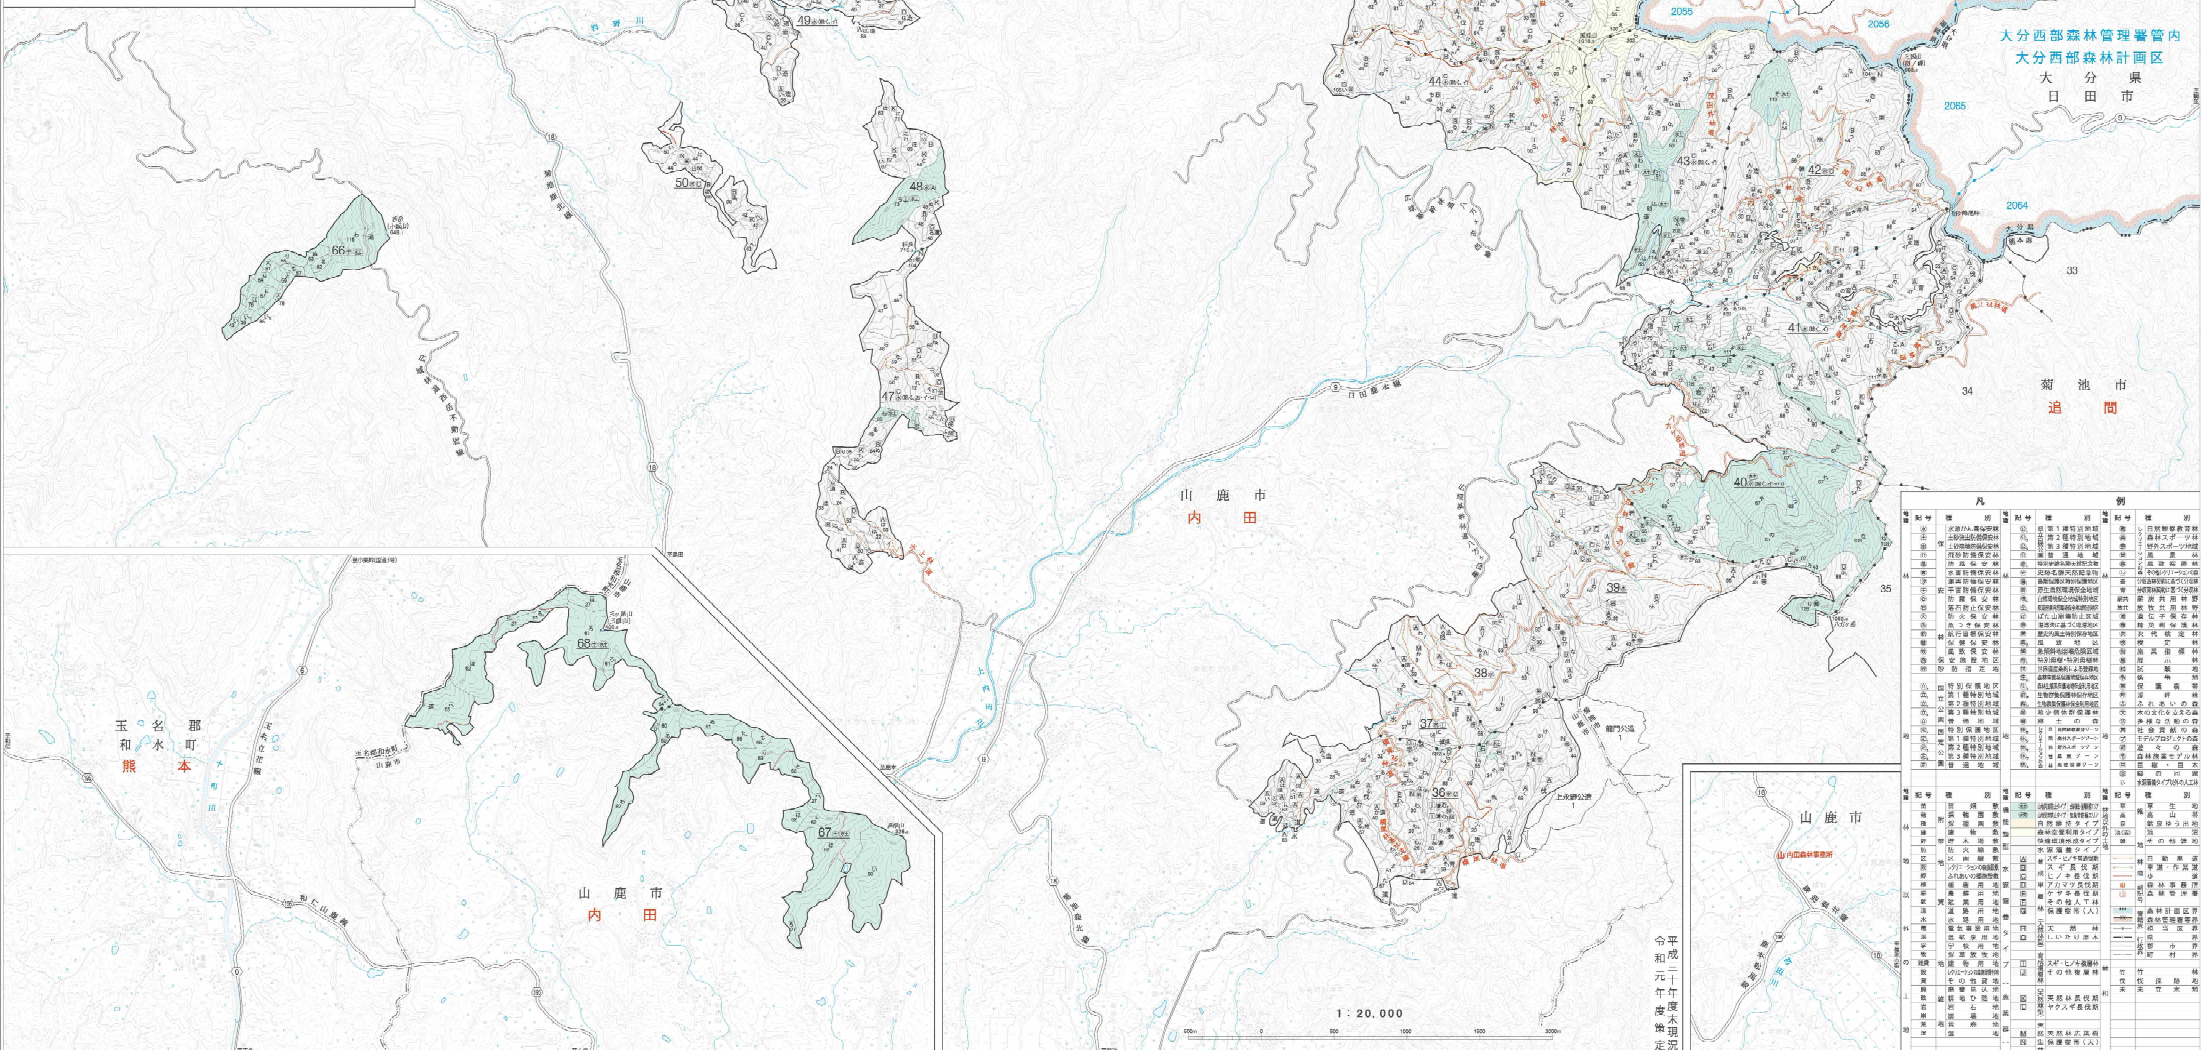

白川・菊池川森林計画区
第6次国有林野施業実施計画面
5葉の内3

凡例 (Legend) table with columns for symbols and their corresponding forest management types.

令和元年年度未現定