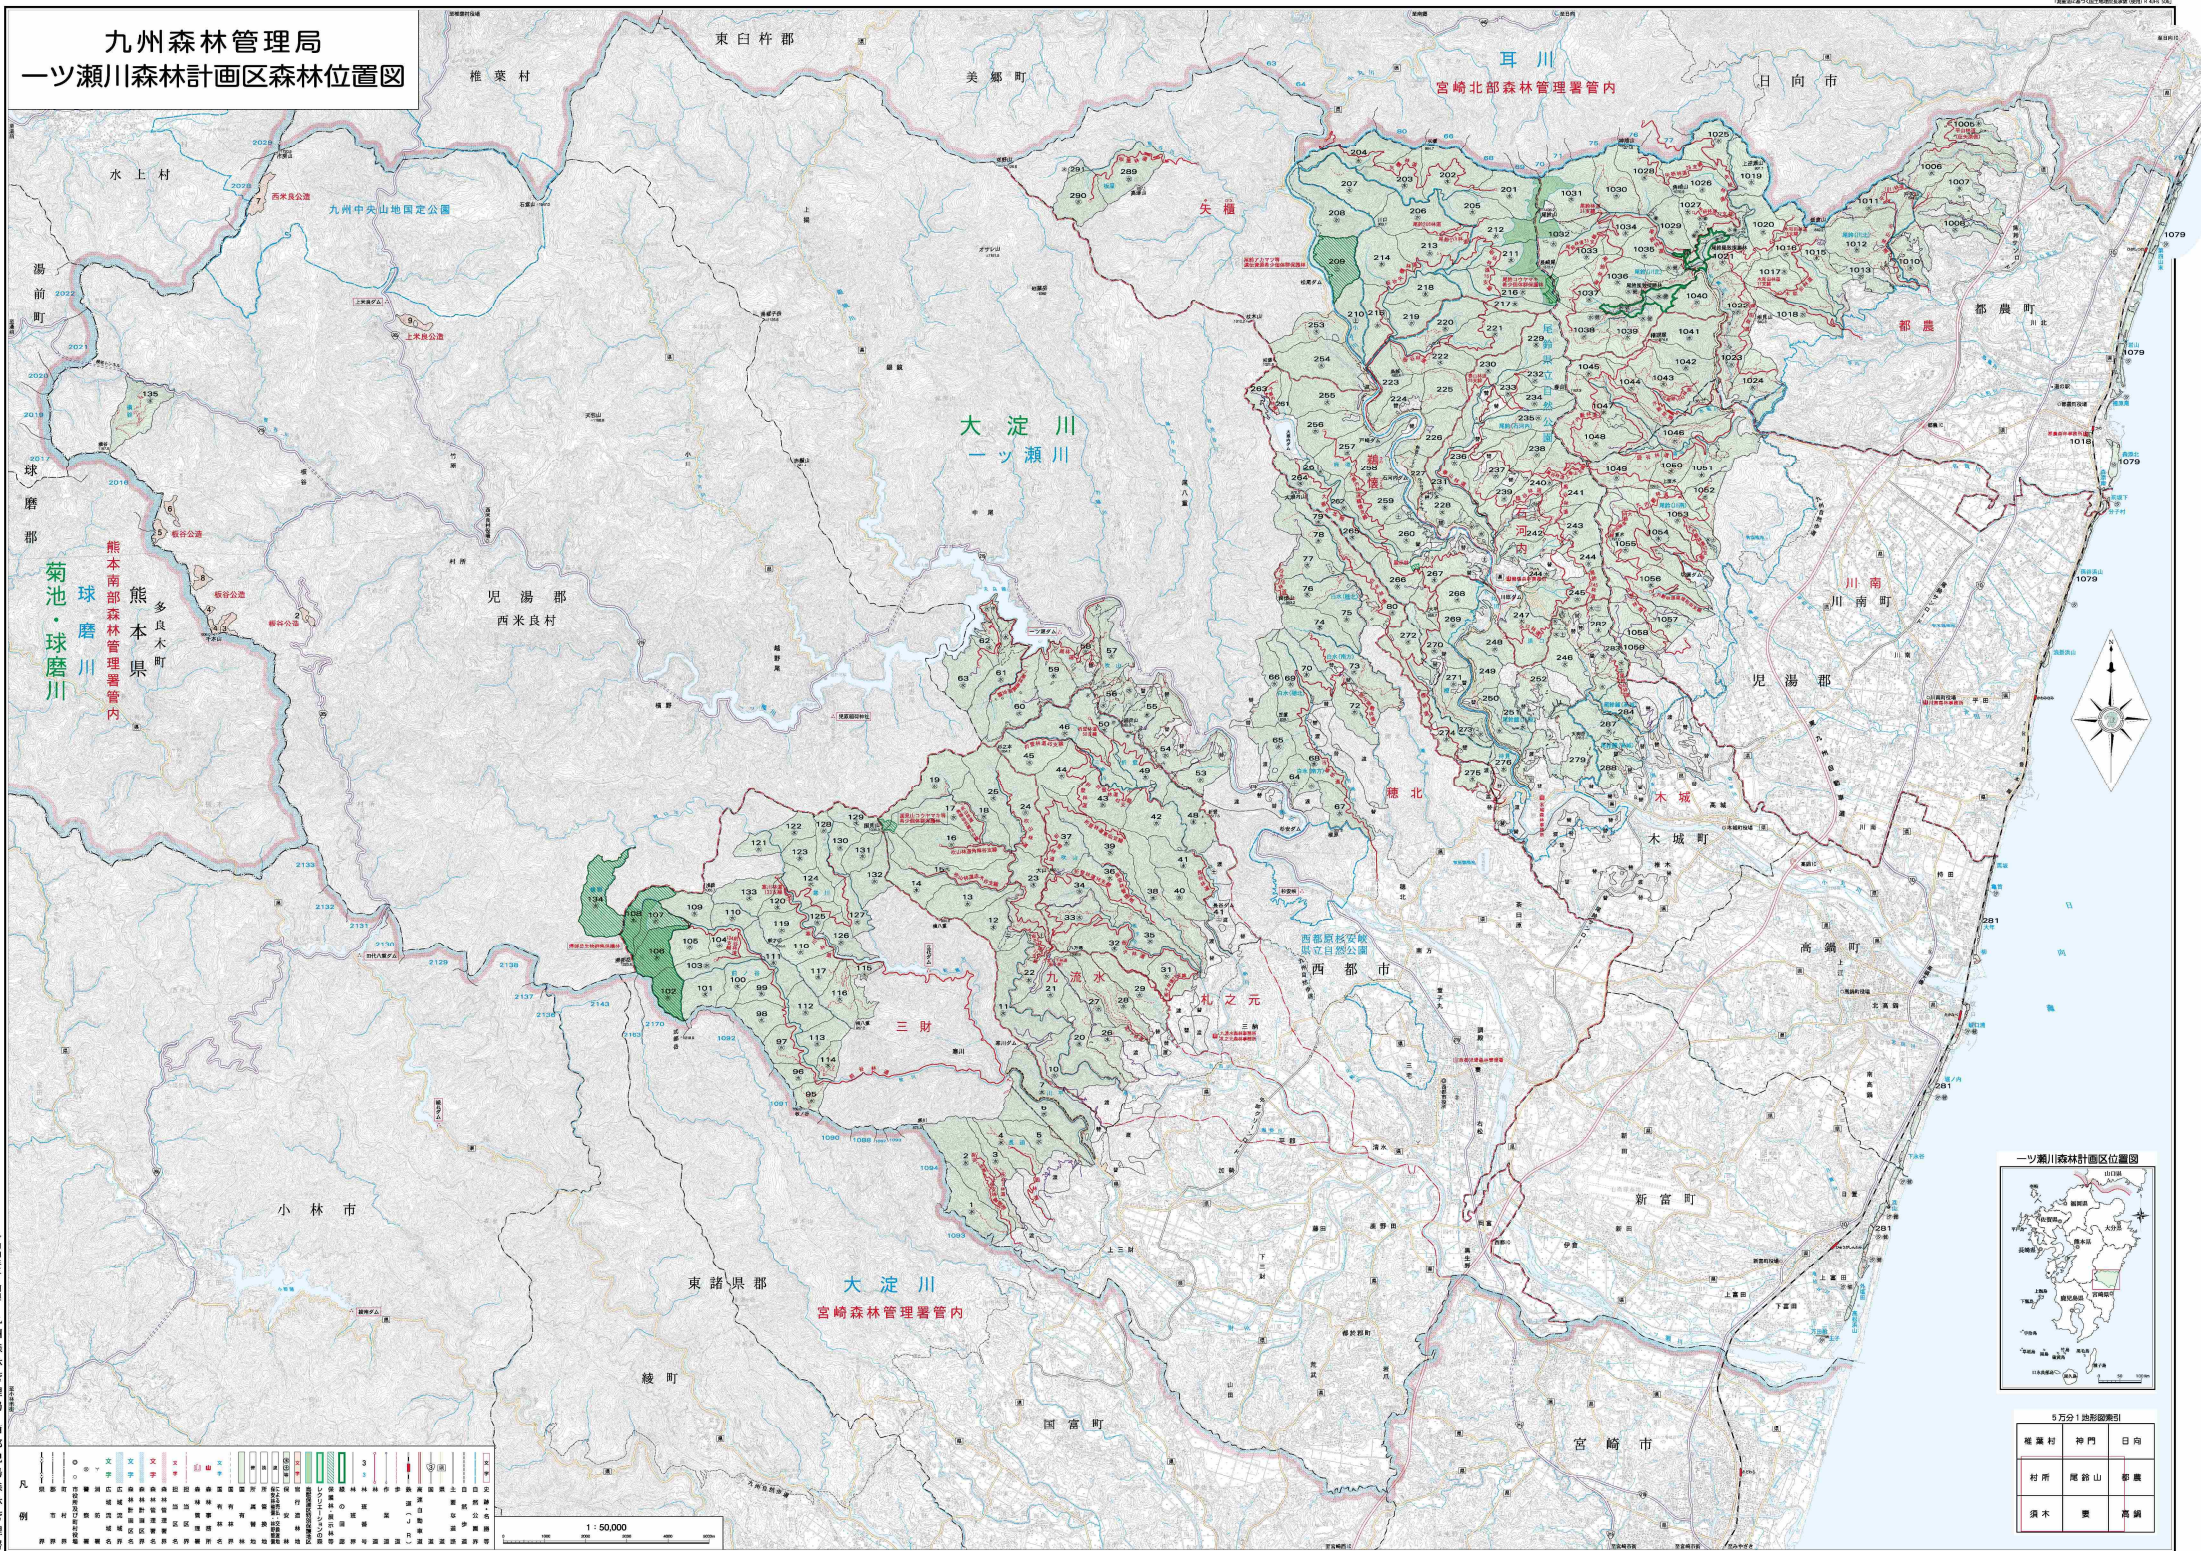

九州森林管理局 一ツ瀬川森林計画区森林位置図

5万分1地形図索引

尾瀬村	神門	日向
材所	尾谷山	都農
須木	栗	高鍋

令和四年三月調査
九州森林管理局 西都児湯森林管理署

凡例

一ツ瀬川森林計画区	森林計画区界	森林計画区番号	森林計画区名称	森林計画区種別	森林計画区種別番号	森林計画区種別名称	森林計画区種別説明	森林計画区種別色	森林計画区種別パターン	森林計画区種別備考
一ツ瀬川森林計画区	森林計画区界	森林計画区番号	森林計画区名称	森林計画区種別	森林計画区種別番号	森林計画区種別名称	森林計画区種別説明	森林計画区種別色	森林計画区種別パターン	森林計画区種別備考