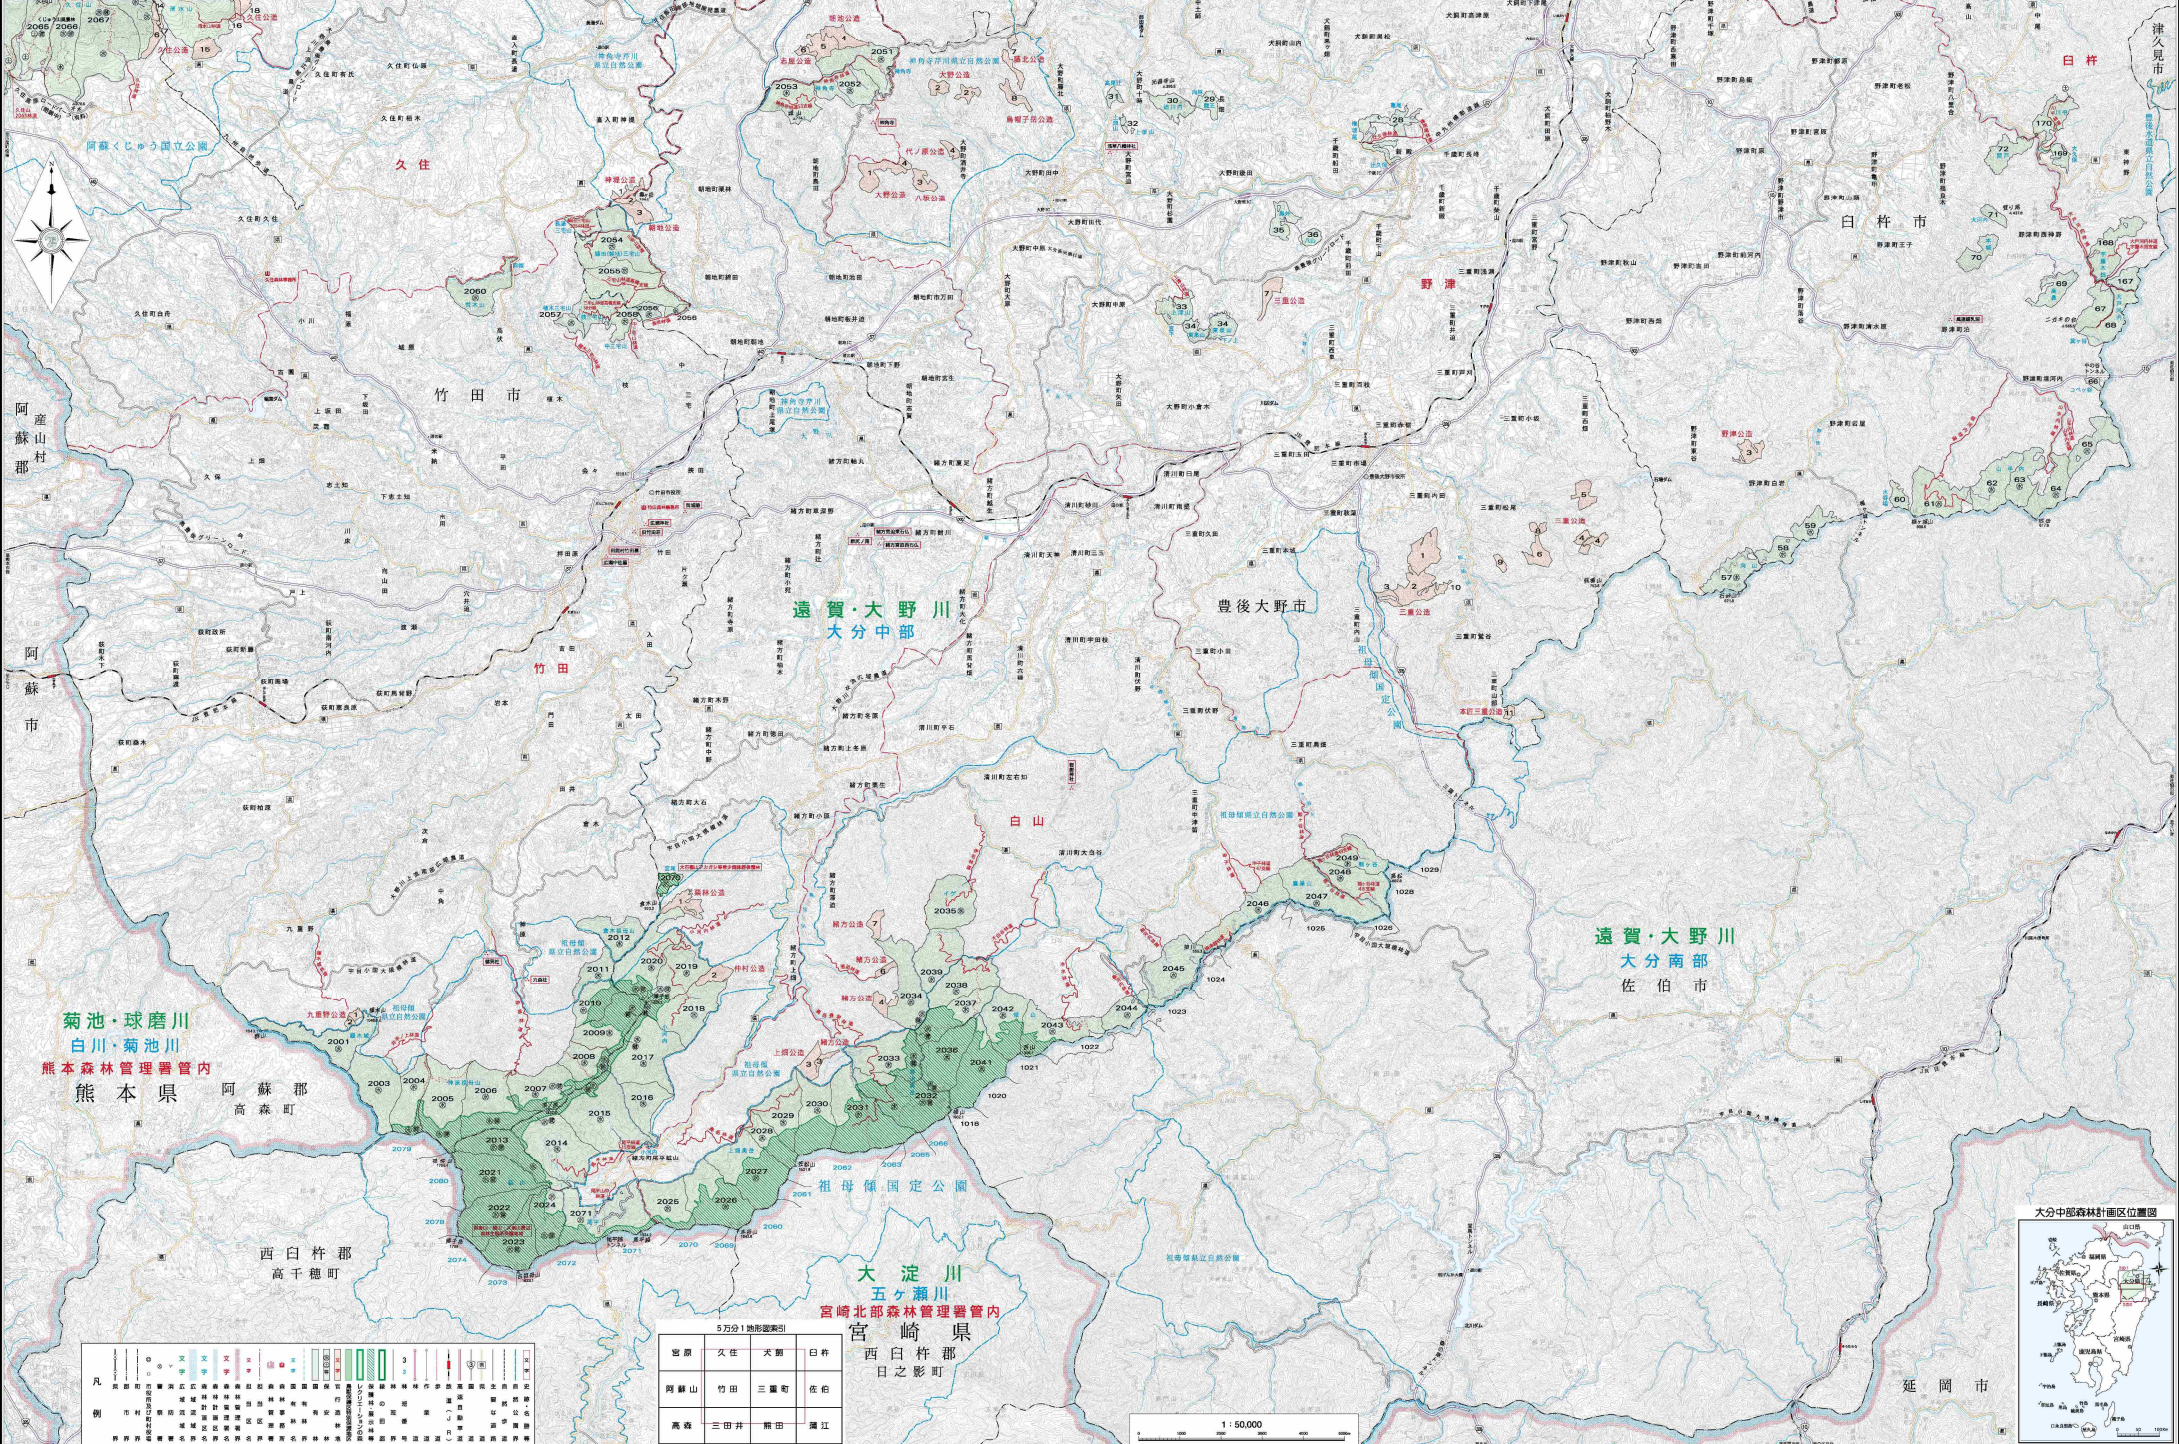

九州森林管理局
大分中部森林計画区森林位置図
2片の内第2片

令和四年三月調査
九州森林管理局
大分森林管理署

凡

○	△	▽	◇	□	■	●	◎	○	△	▽	◇	□	■	●	◎
○	△	▽	◇	□	■	●	◎	○	△	▽	◇	□	■	●	◎
○	△	▽	◇	□	■	●	◎	○	△	▽	◇	□	■	●	◎
○	△	▽	◇	□	■	●	◎	○	△	▽	◇	□	■	●	◎
○	△	▽	◇	□	■	●	◎	○	△	▽	◇	□	■	●	◎

5万分1地形図索引

宮原	久住	大野	日杵
阿蘇山	竹田	三瀬町	佐伯
高森	三田井	熊田	瀬江

大淀川
五ヶ瀬川
宮崎北部森林管理署管内
宮崎県
西臼杵郡
日之影町

1:50,000