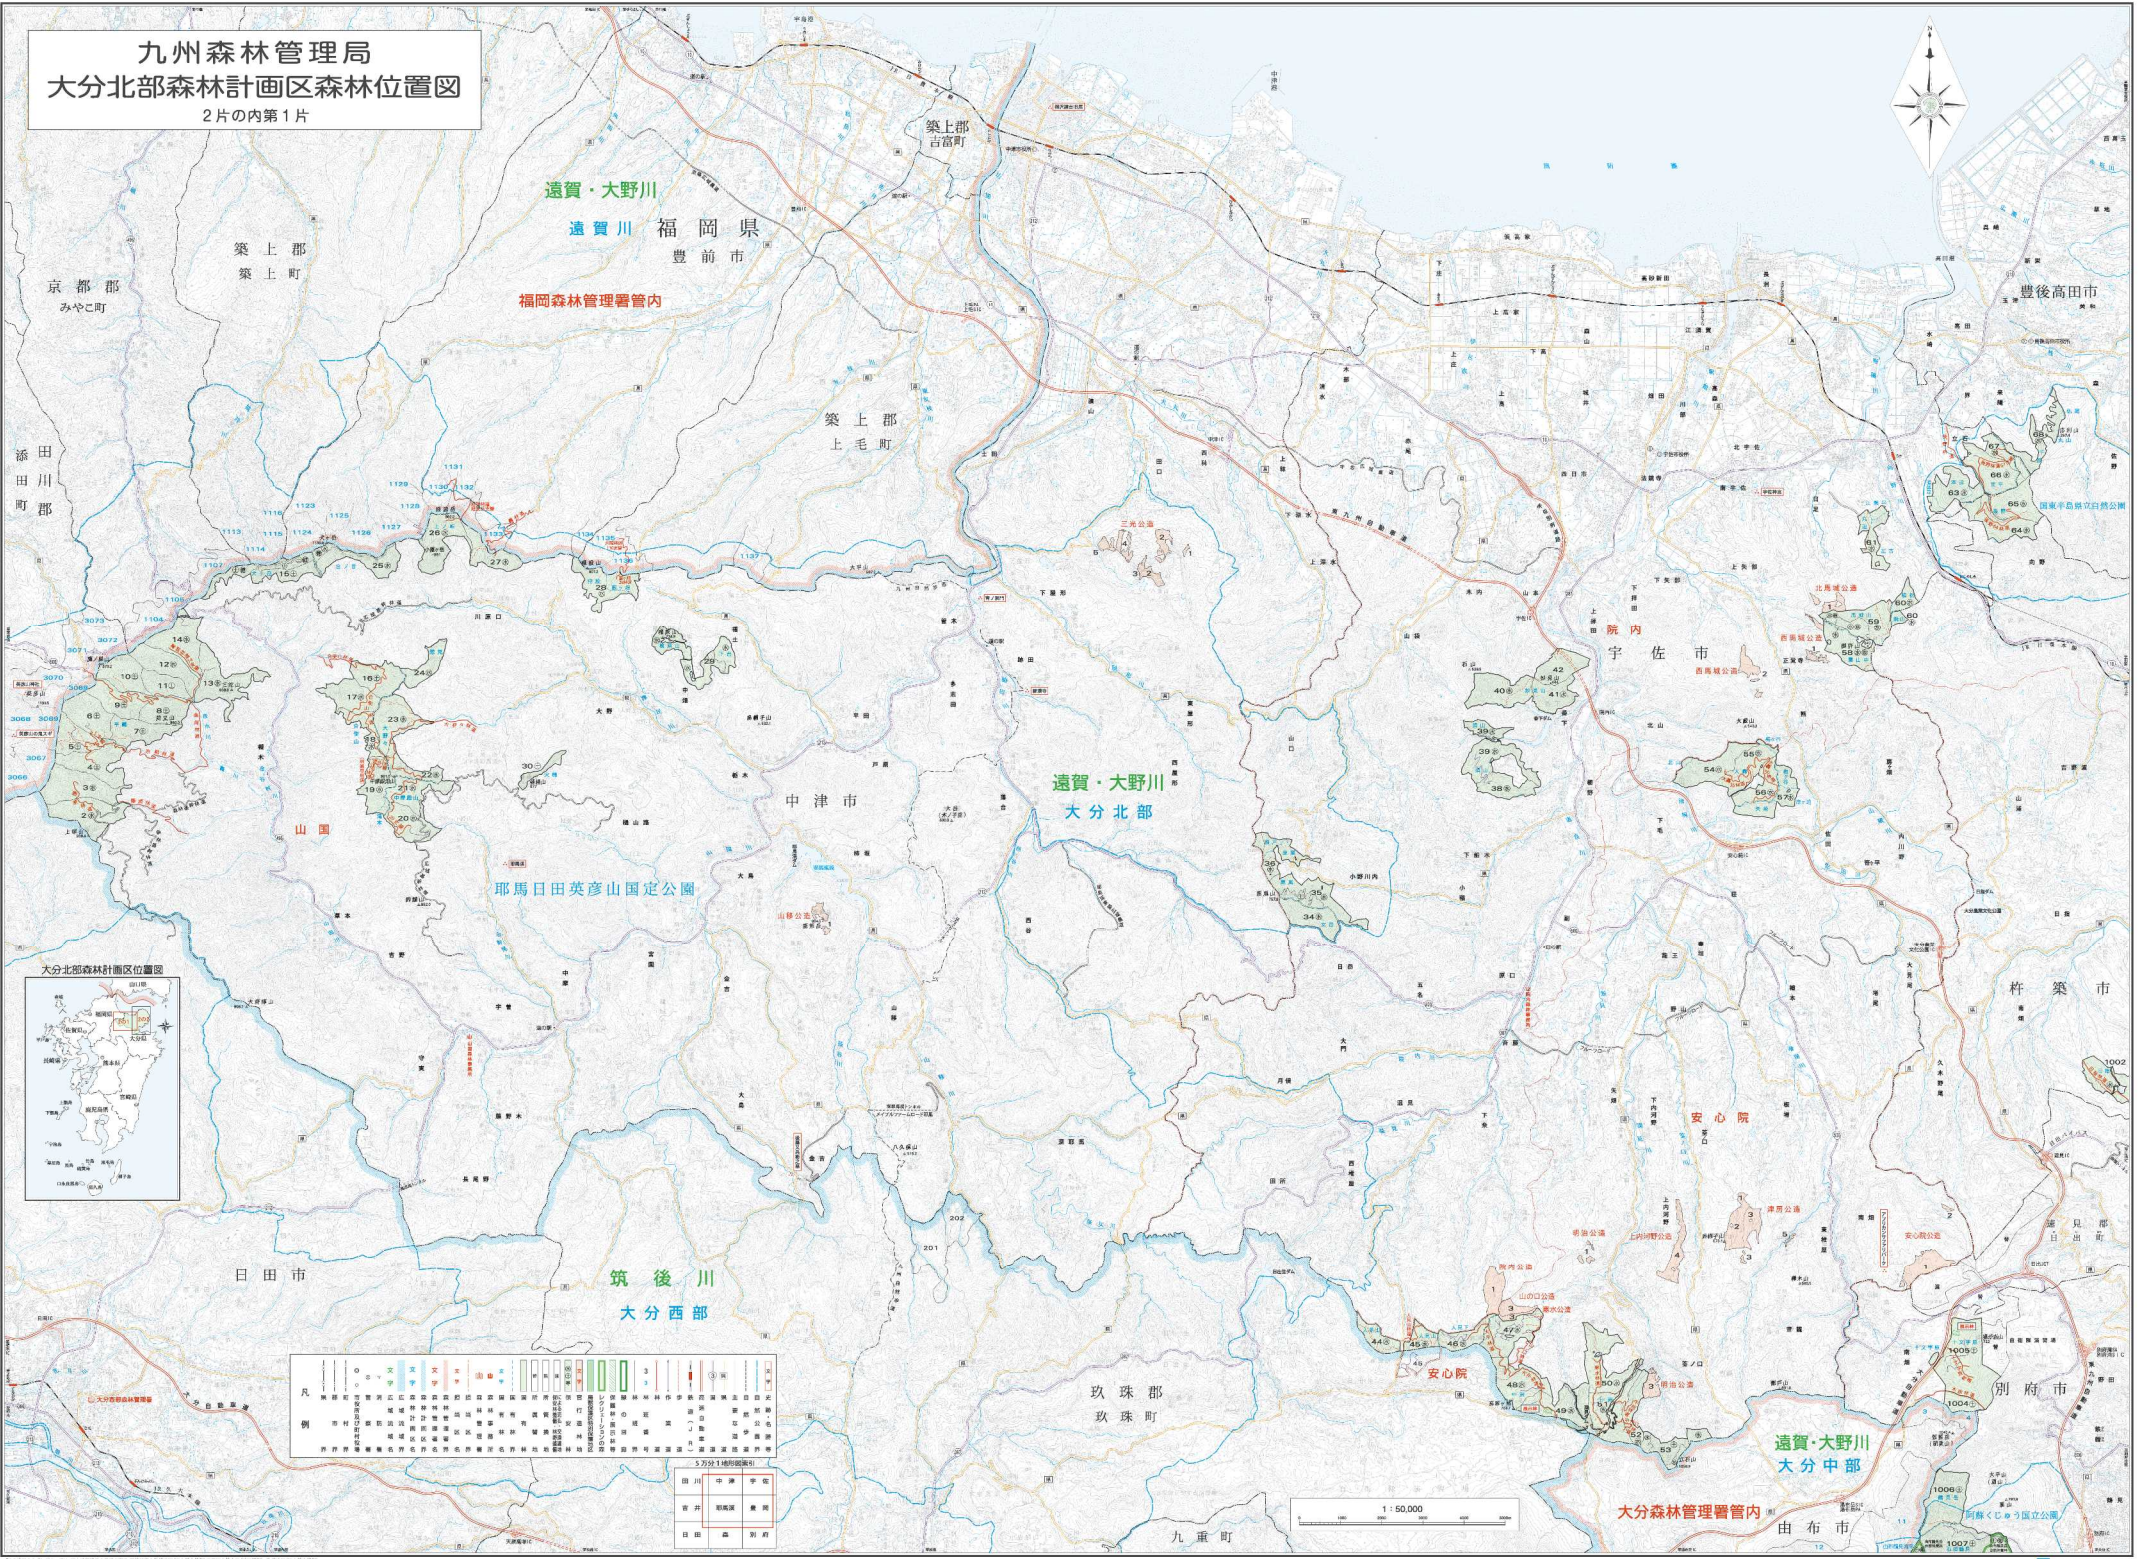

九州森林管理局  
大分北部森林計画区森林位置図  
2片の内第1片

凡	○	△	□	■	●	▲	◆	◇	◎	○	△	□	■	●	▲	◆	◇	◎	○	△	□	■	●	▲	◆	◇	◎	○	△	□	■	●	▲	◆	◇	◎
例	市界	町界	村界	大字界	大字界	大字界	大字界	大字界	大字界	大字界	大字界	大字界	大字界	大字界	大字界	大字界	大字界	大字界	大字界	大字界	大字界	大字界	大字界	大字界	大字界	大字界	大字界	大字界	大字界	大字界	大字界	大字界	大字界	大字界	大字界	大字界

3万対1縮小地図			
田川	中津	宇佐	山国
日田	杵築	別府	

平成三十年元月九州森林管理局 大分西部森林管理署