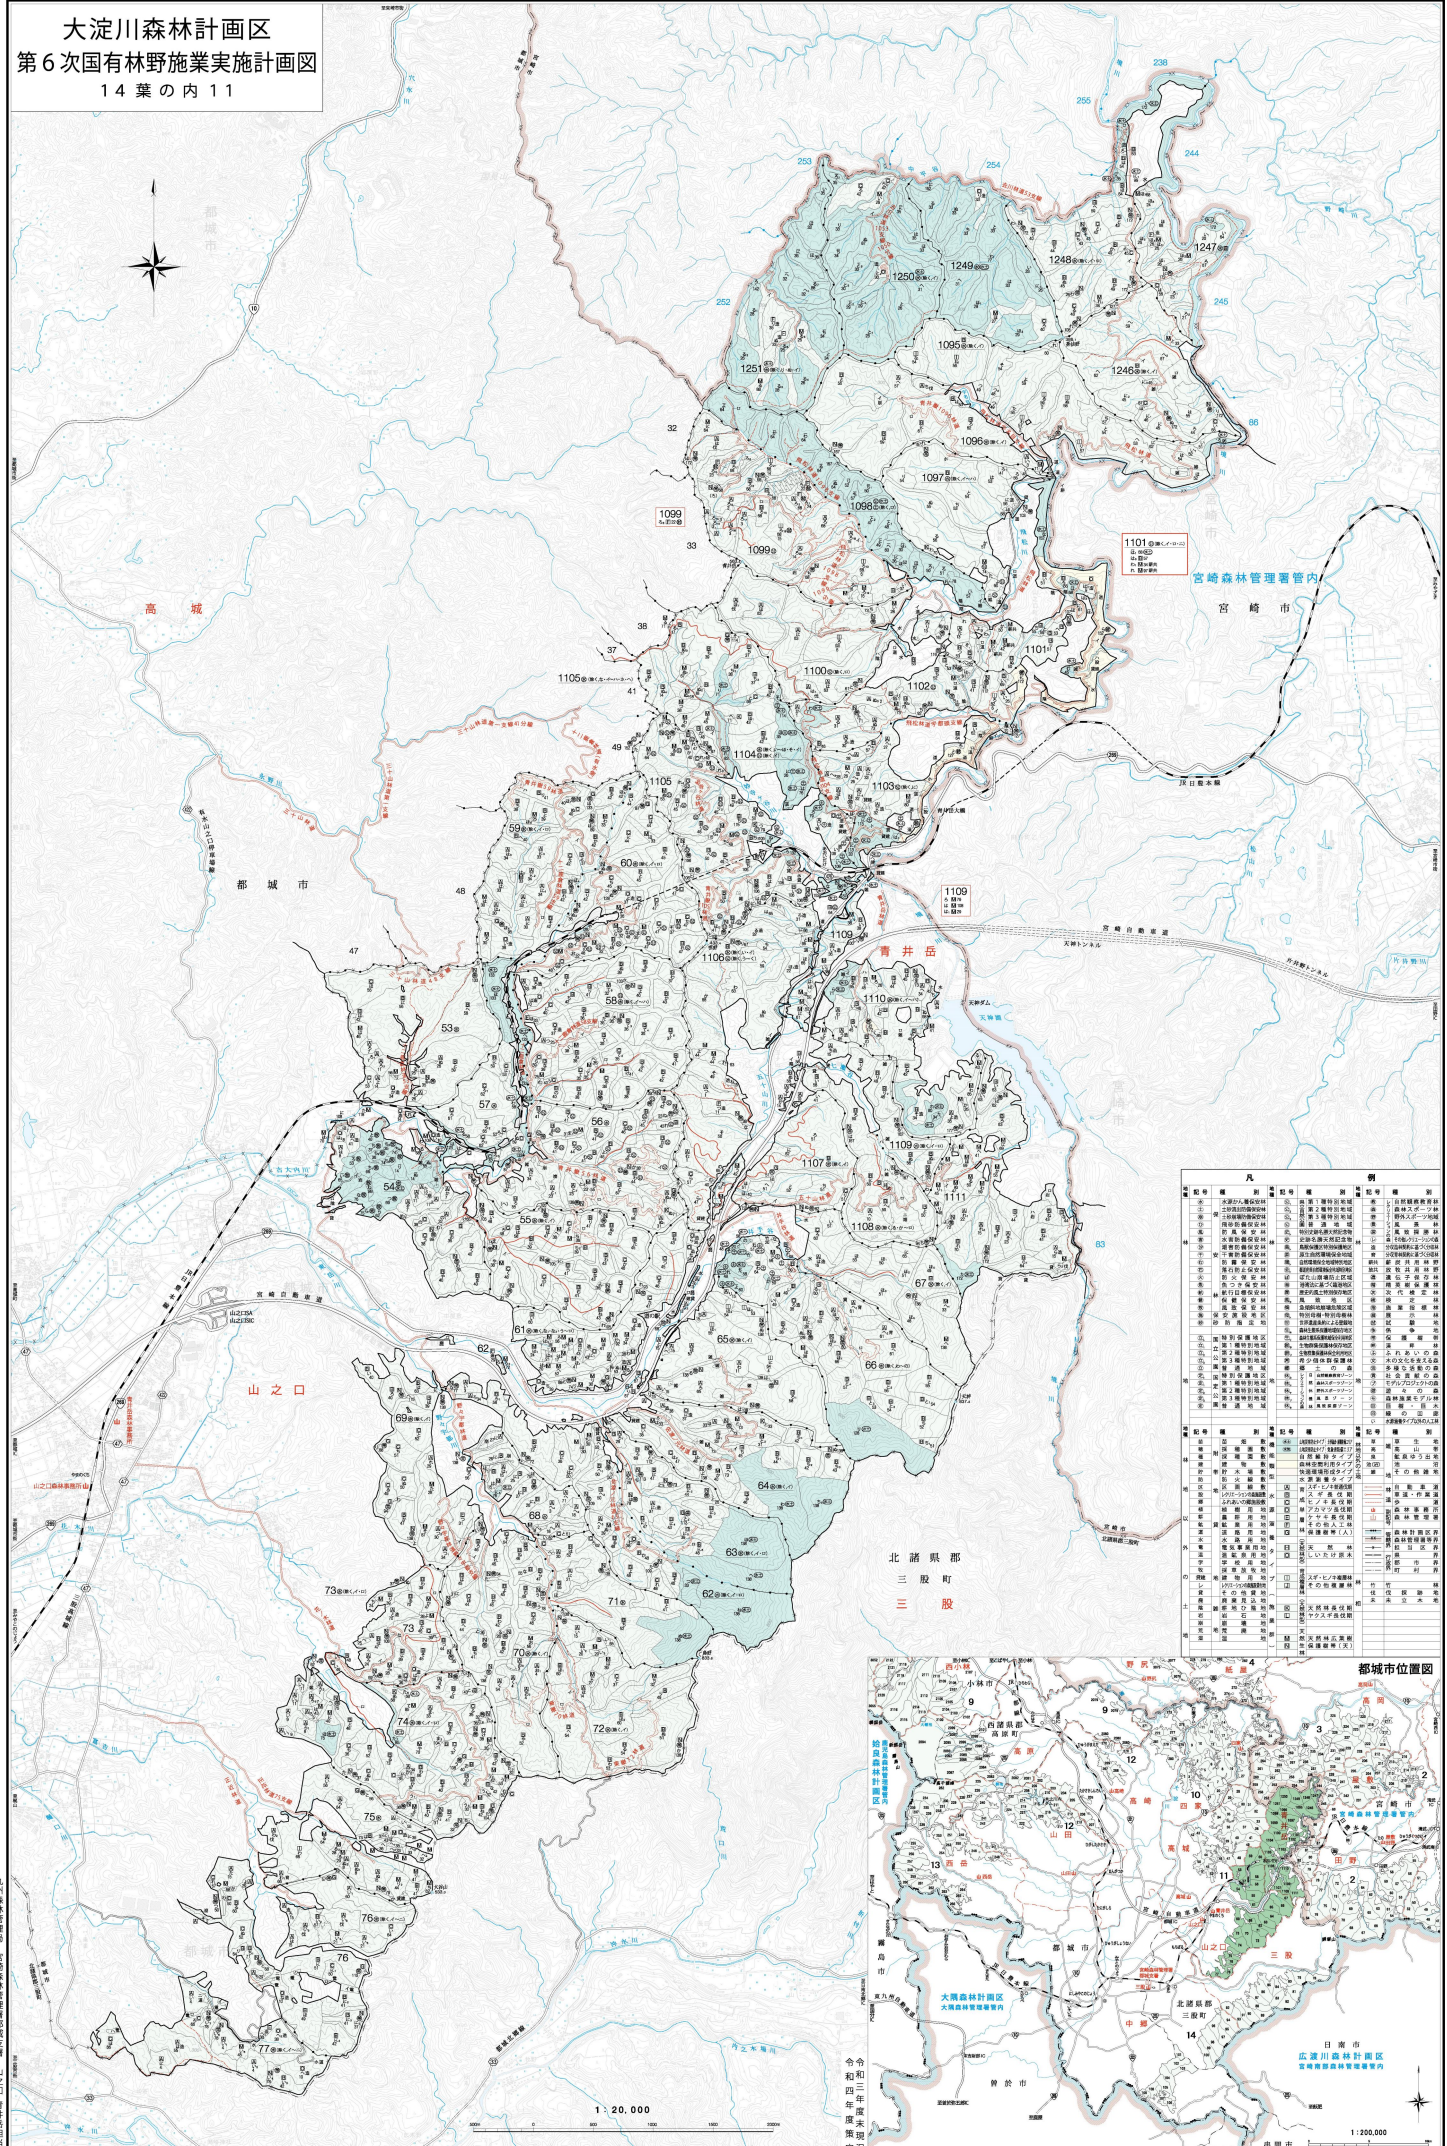

大淀川森林計画区 第6次国有林野施業実施計画図 14葉の内 11

凡 例

記号	説明	記号	説明
(1)	国有林野施業実施計画区	(10)	国有林野施業実施計画区
(2)	国有林野施業実施計画区	(11)	国有林野施業実施計画区
(3)	国有林野施業実施計画区	(12)	国有林野施業実施計画区
(4)	国有林野施業実施計画区	(13)	国有林野施業実施計画区
(5)	国有林野施業実施計画区	(14)	国有林野施業実施計画区
(6)	国有林野施業実施計画区	(15)	国有林野施業実施計画区
(7)	国有林野施業実施計画区	(16)	国有林野施業実施計画区
(8)	国有林野施業実施計画区	(17)	国有林野施業実施計画区
(9)	国有林野施業実施計画区	(18)	国有林野施業実施計画区
(19)	国有林野施業実施計画区	(19)	国有林野施業実施計画区