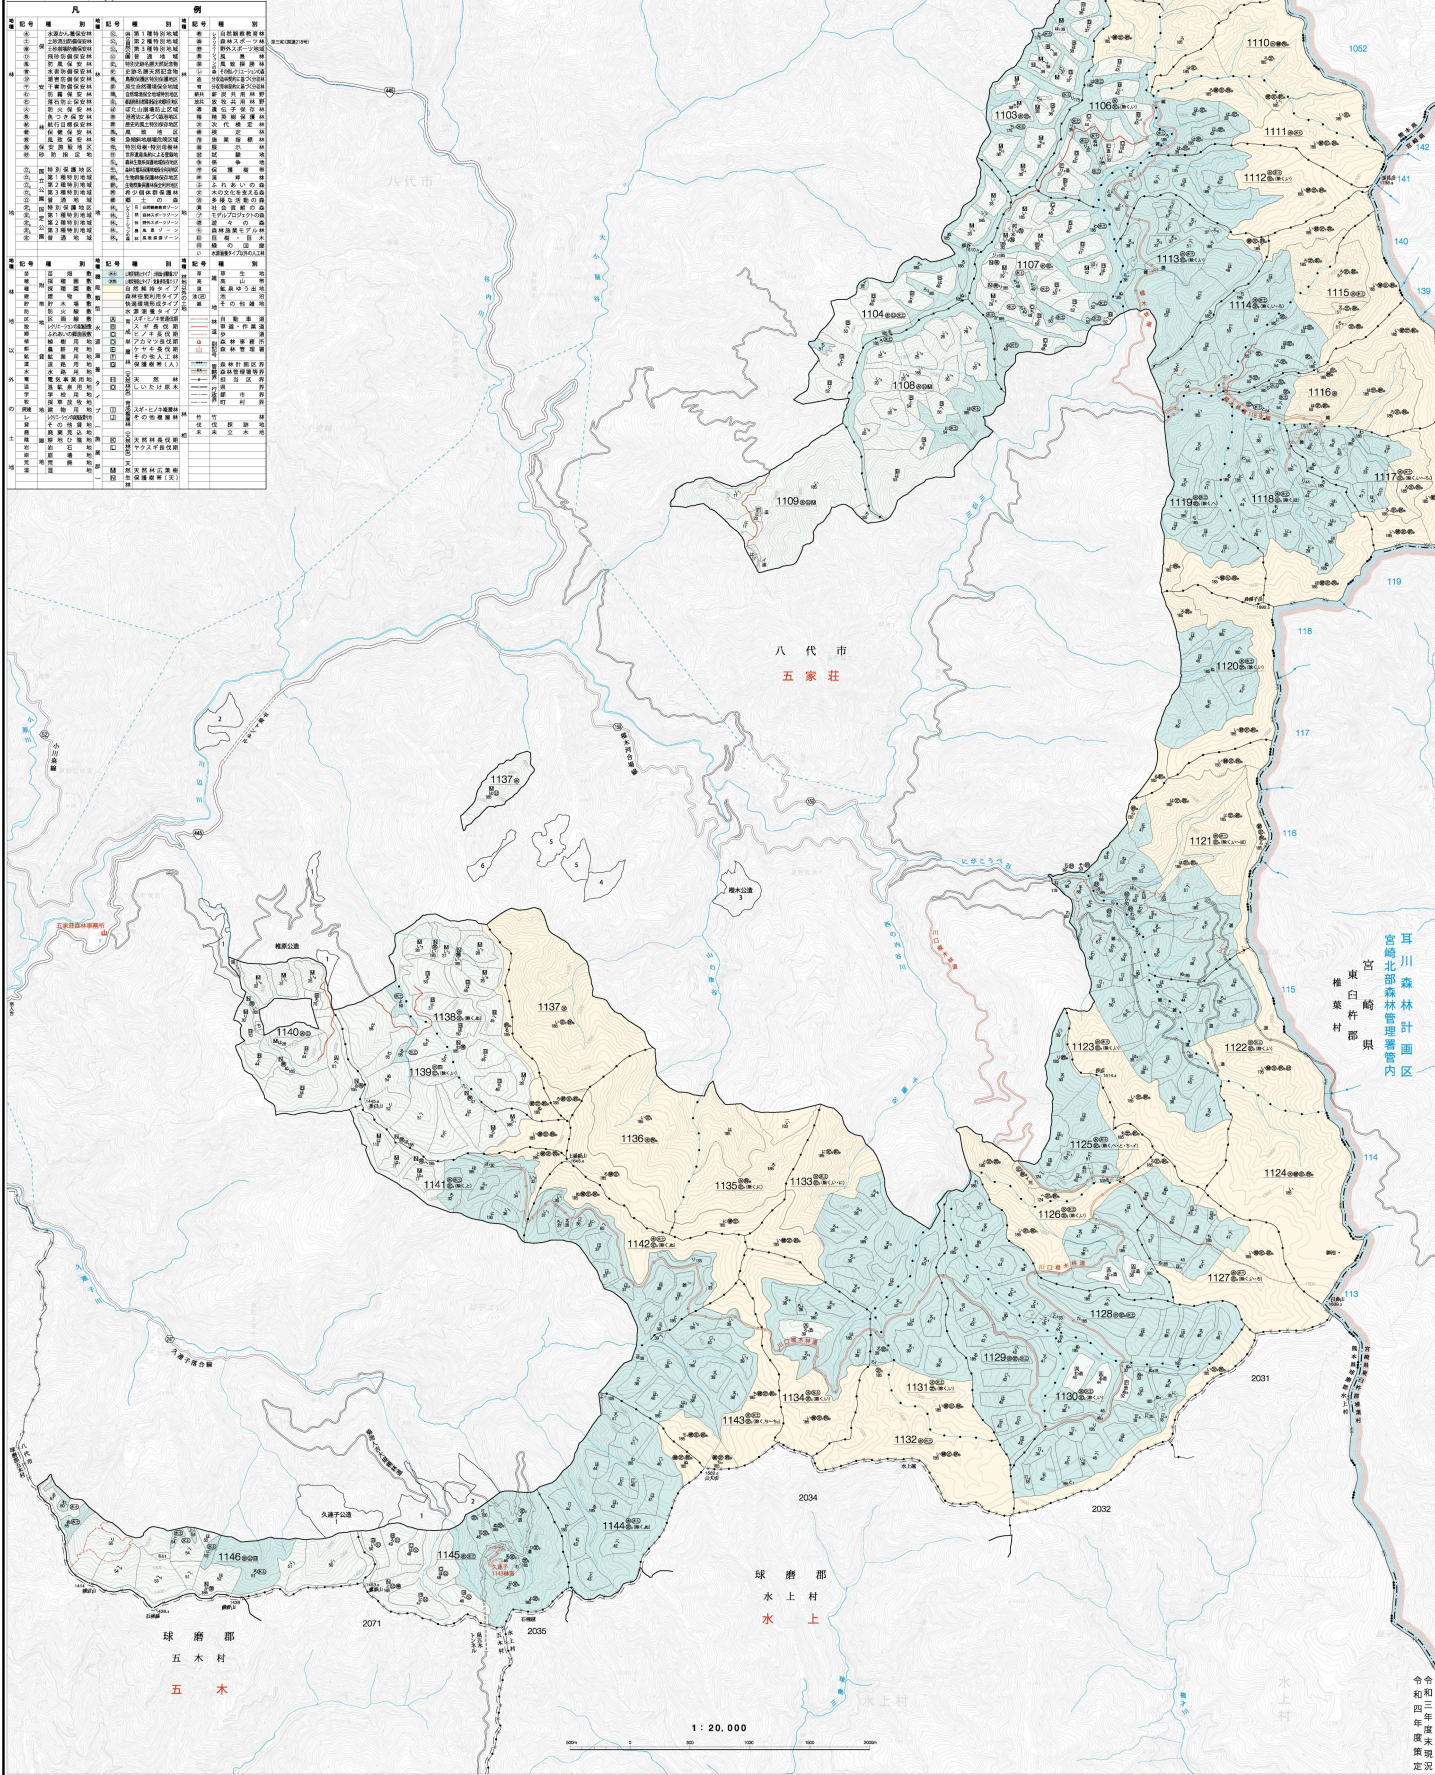

球磨川森林計画区 第6次国有林野施業実施計画図 11葉の内1

九州森林計画図
熊本森林管理署管内
五家庄地区
所在地 熊本県 八代市

令和三年年度末集計
確定