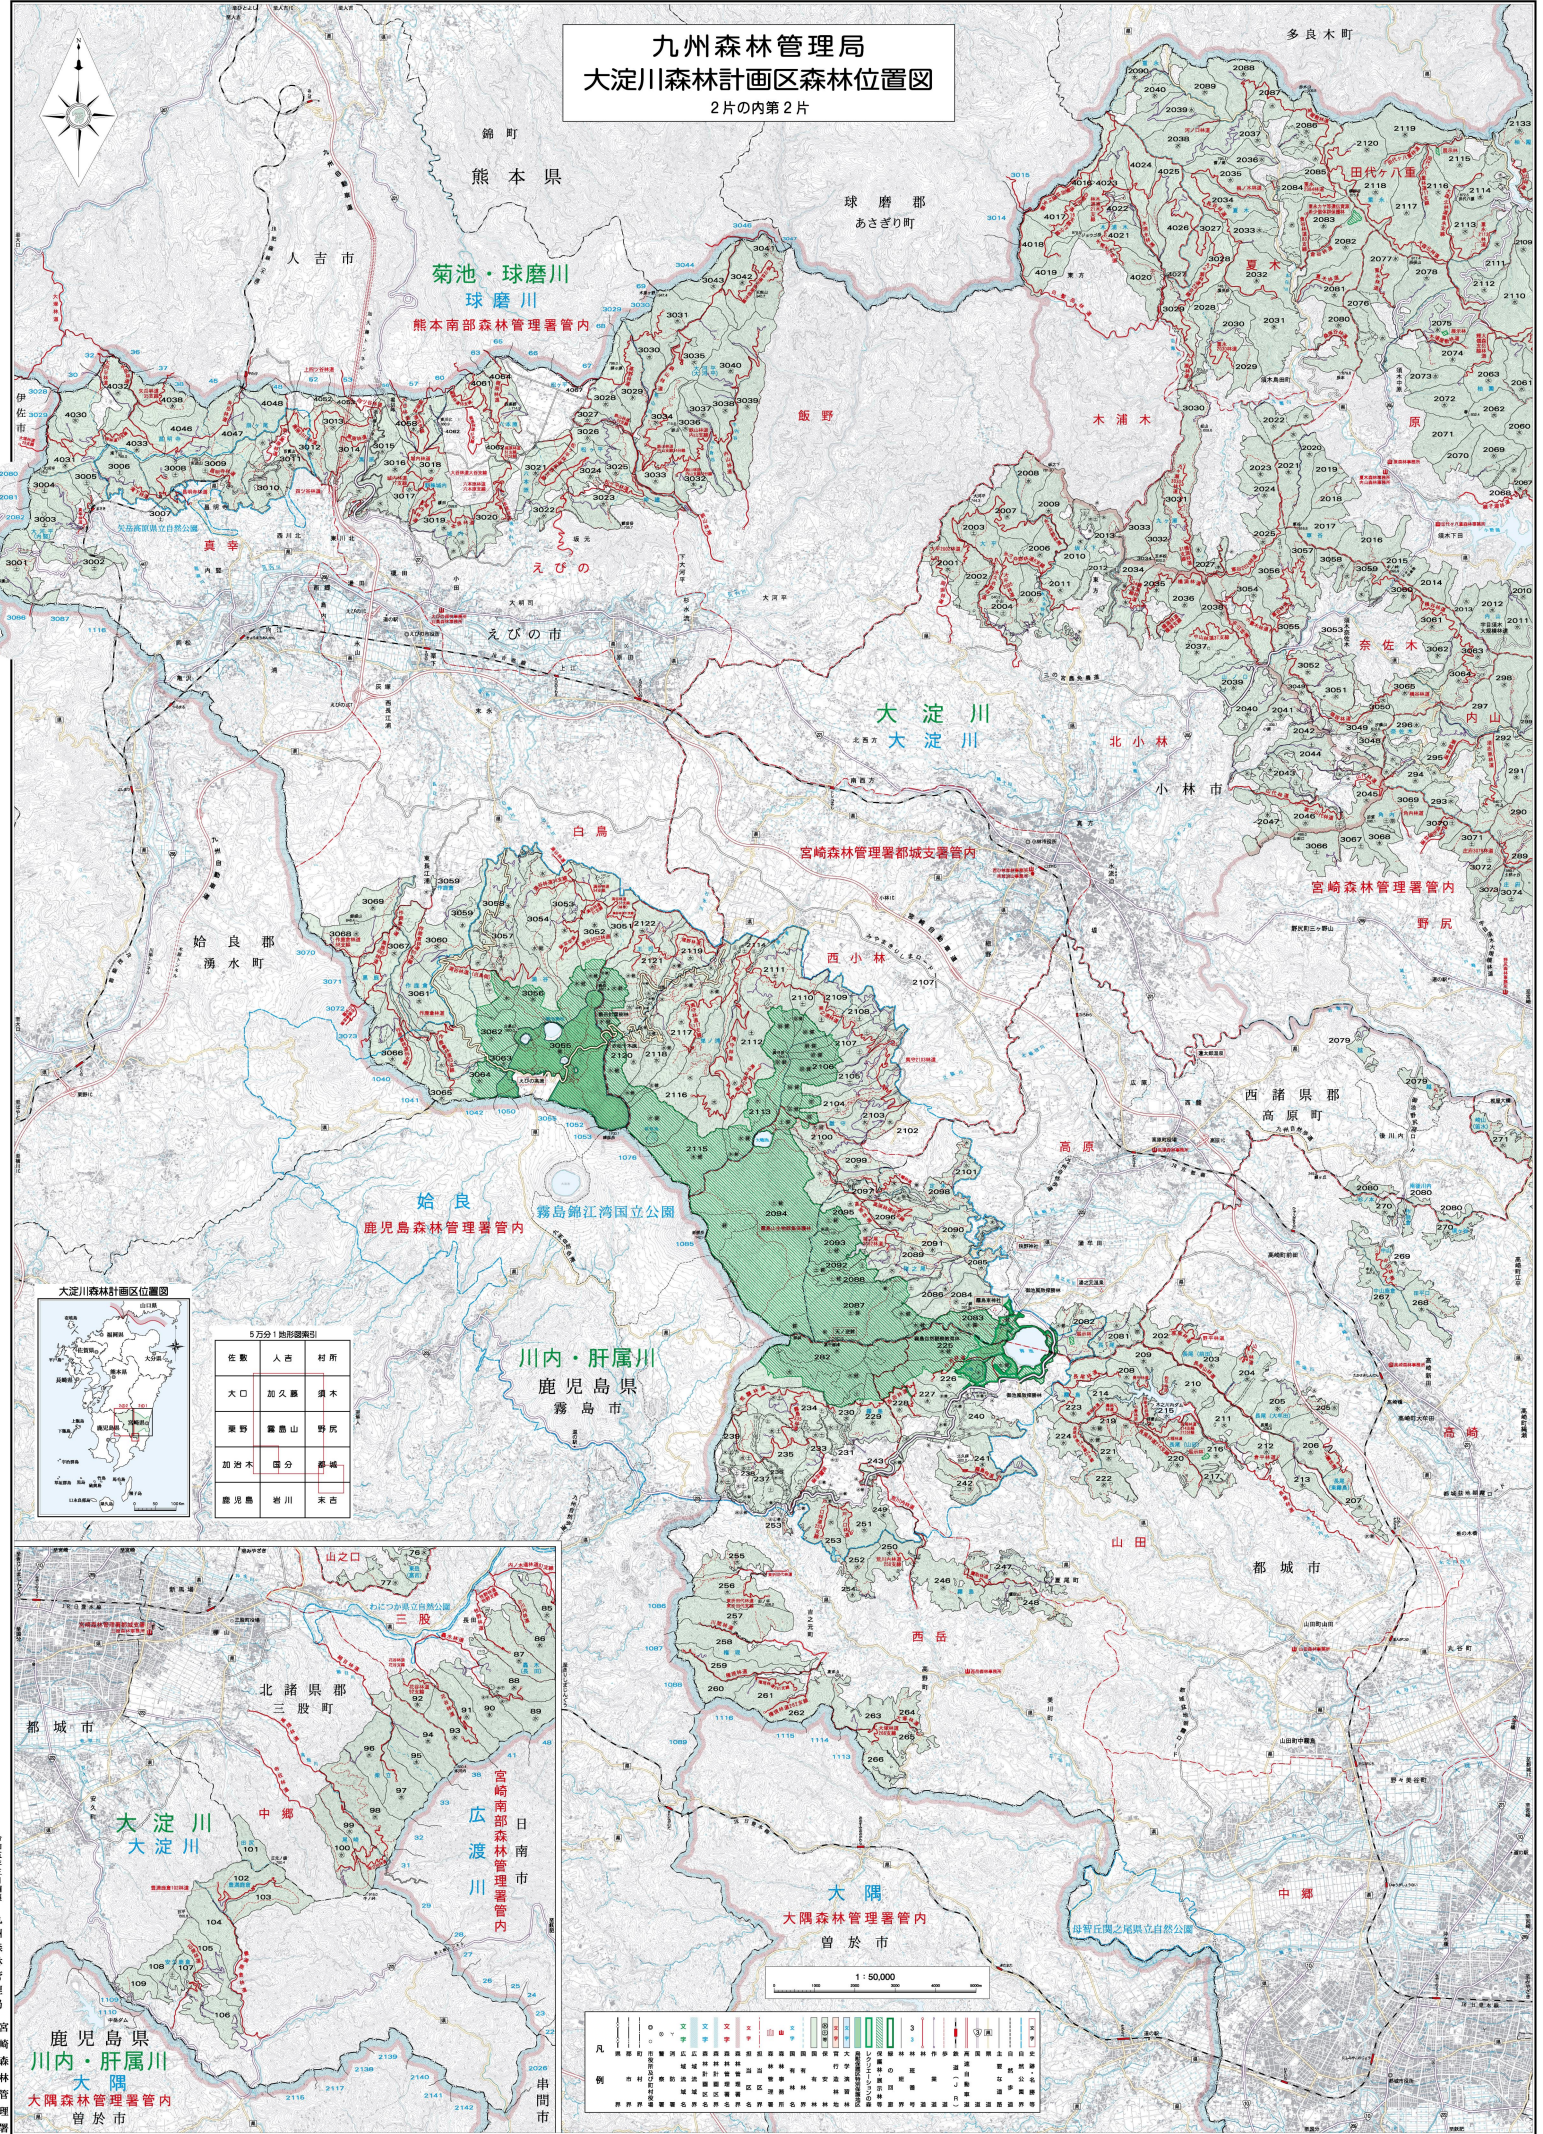

# 九州森林管理局 大淀川森林計画区森林位置図 2片の内第2片

大淀川森林計画区位置図

5万分1地形図索引

区数	人名	村所
大口	助久里	須木
栗野	霧島山	野尻
加岩木	曾分	都城
霧見島	岩川	末吉

1:50,000

凡	例
境界線	境界線
市界線	市界線
町界線	町界線
村界線	村界線
森林区界線	森林区界線
森林区	森林区
森林	森林
河川	河川
道路	道路
鉄道	鉄道
電線	電線
建物	建物
公園	公園
神社	神社
寺	寺
学校	学校
観音	観音
塔	塔
石碑	石碑
標高	標高
注記	注記