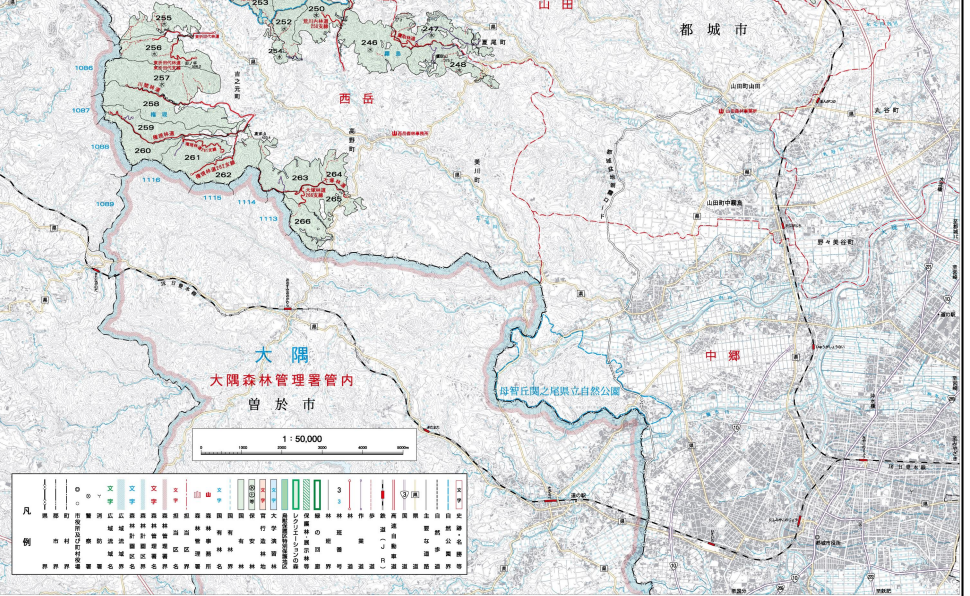

# 九州森林管理局 大淀川森林計画区森林位置図 2片の内第2片

大淀川森林計画区位置図

5万分1地形図索引

区数	人名	村所
大口	助久里	須木
栗野	霧島山	野尻
加岩木	曾分	都城
霧見島	岩川	末吉

1:50,000

凡	例
境界線	境界線
市界線	市界線
町界線	町界線
村界線	村界線
森林区界線	森林区界線
森林区	森林区
森林	森林
河川	河川
道路	道路
鉄道	鉄道
電線	電線
建物	建物
公園	公園
神社	神社
寺	寺
学校	学校
観音	観音
塔	塔
石碑	石碑
標高	標高
注記	注記