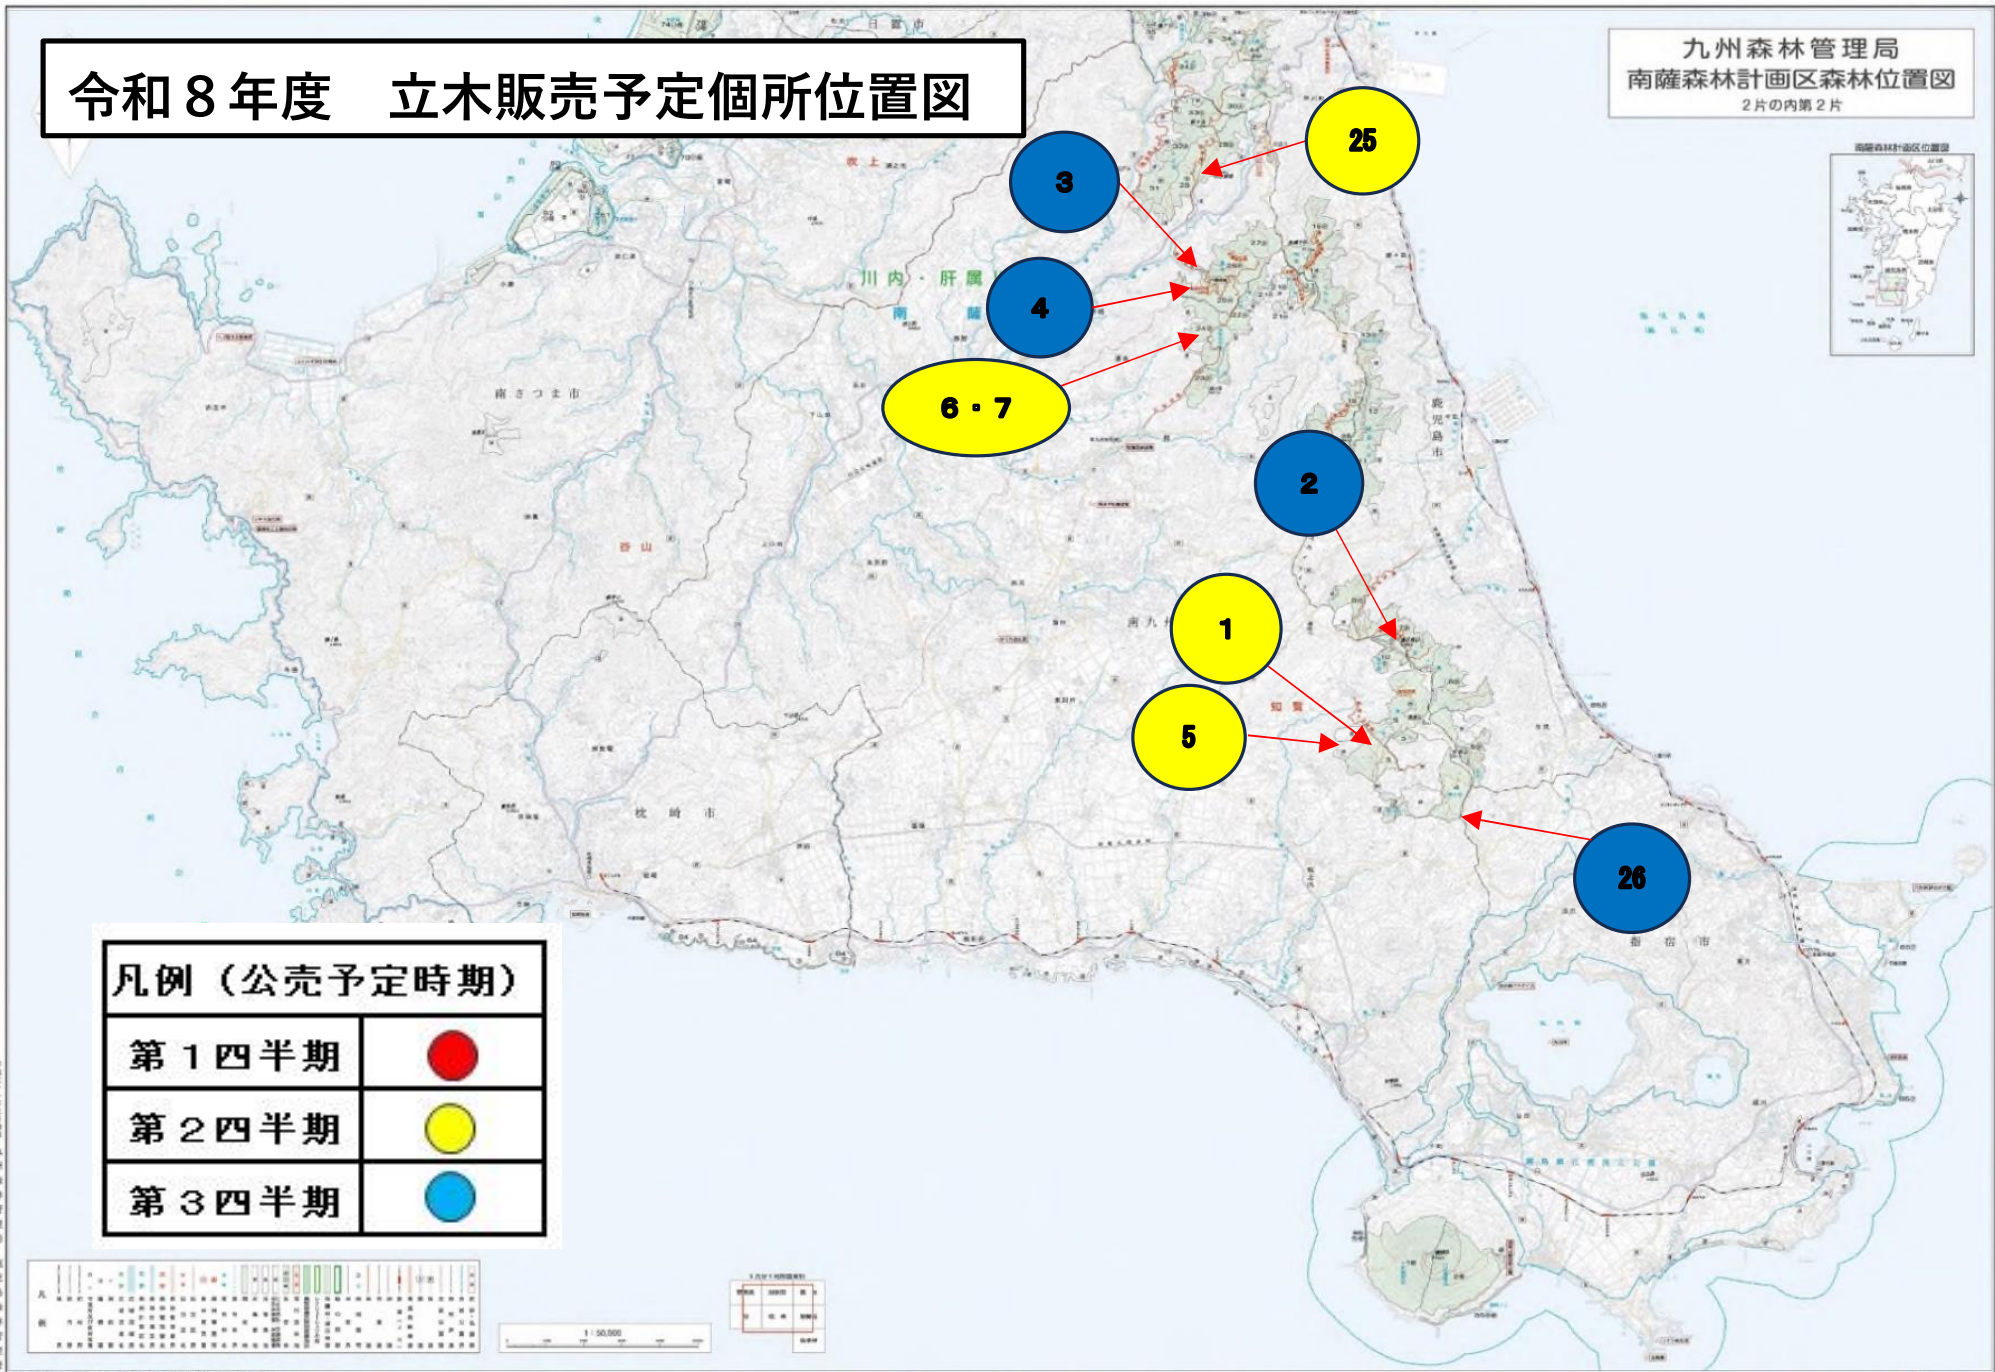

令和8年度 立木販売予定個所位置図

九州森林管理局
南薩森林計画区森林位置図
2片の内第2片

凡例 (公売予定時期)

第1四半期	●
第2四半期	●
第3四半期	●

九州森林管理局 鹿児島森林管理区