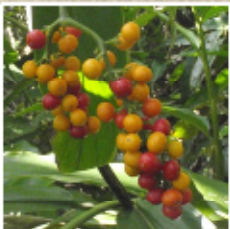

# イリオモテクマタケラン

学名	Alpinia flabellata
科名	ショウガ
別名	
区分	草本類
分布	石垣島、西表島、台湾、 フィリピン

せつ  
説  
めい  
明

山林内に生育し、高さ1-3m、常緑の多年生の草本  
 です。葉は長さは30-40cmです。花は円錐花序の黄色  
 を帯びた白色です。アオノクマタケランと比べ、花茎が  
 枝状となり、花の付き方が違います。実は球形で径  
 5-6mm程度、熟すと橙黄色になります。

葉の形	狭長楕円形
葉の縁	全縁
葉の先	鋭形
葉の種類	
葉の付方	
葉の基部	くさび形
実の種類	蒴果
花・萼色	黄白色