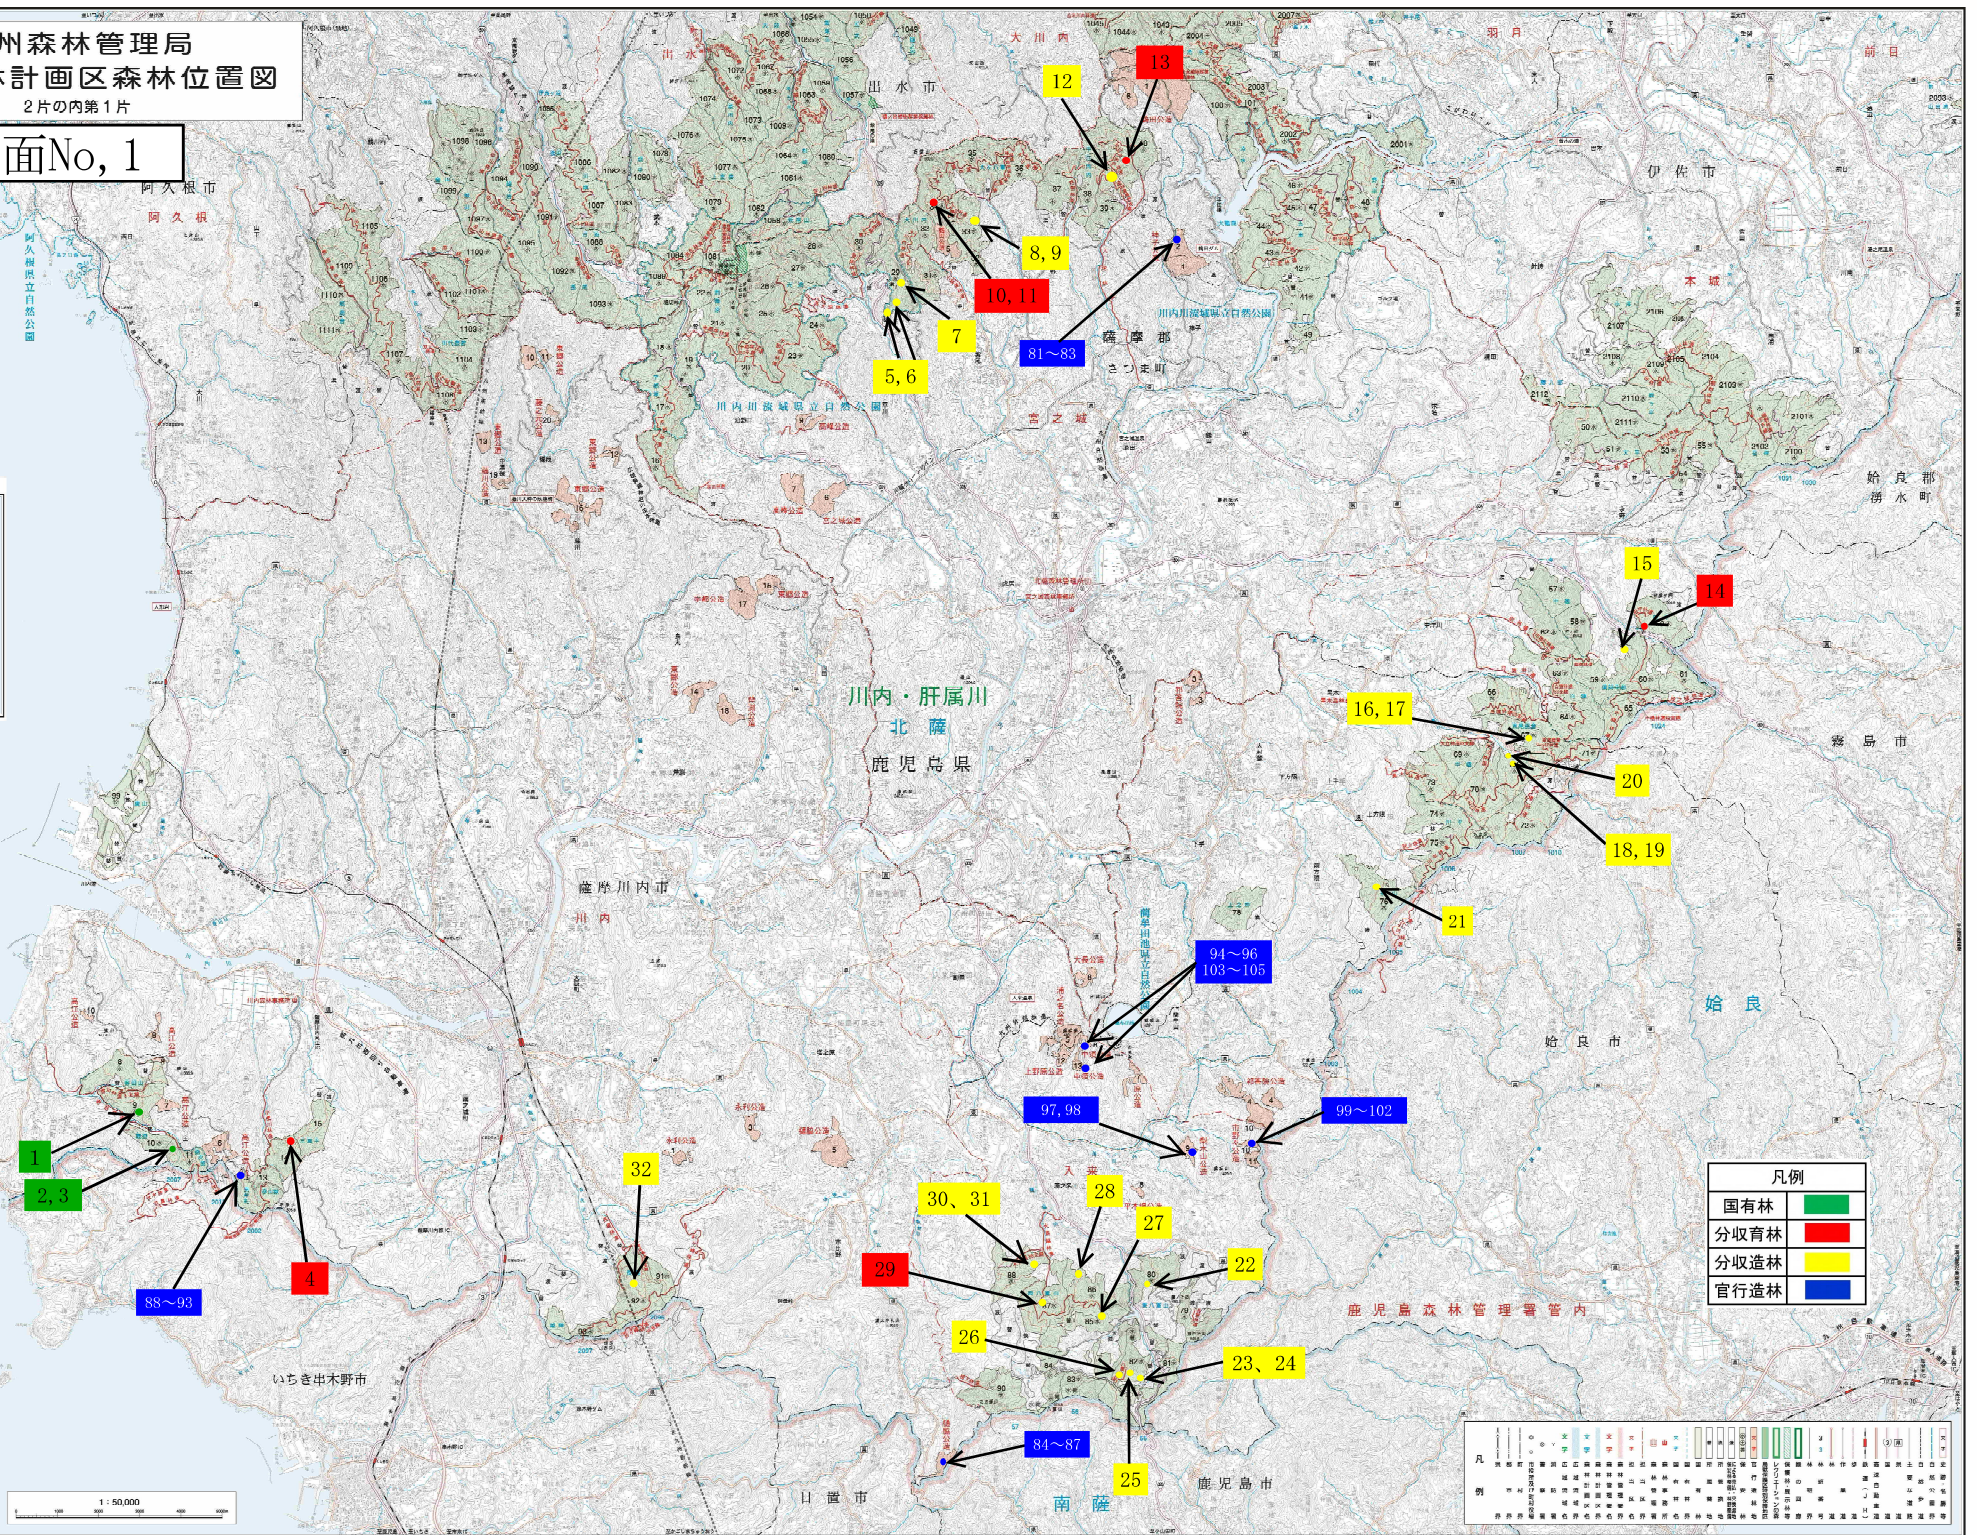

九州森林管理局
北薩森林計画区森林位置図

2片の内第1片

図面No, 1

凡例

国有林	■
分収育林	■
分収造林	■
官行造林	■

凡例

1	2	3	4	5	6	7	8	9	10	11	12	13	14	15	16	17	18	19	20	21	22	23	24	25	26	27	28	29	30	31	32
---	---	---	---	---	---	---	---	---	----	----	----	----	----	----	----	----	----	----	----	----	----	----	----	----	----	----	----	----	----	----	----

平成十七年三月編纂
九州森林管理局
北薩森林管理課

1:50,000 地形図索引

牛潭	水俣	佐敷
阿久根	出水	大川
西方	加計	加計木