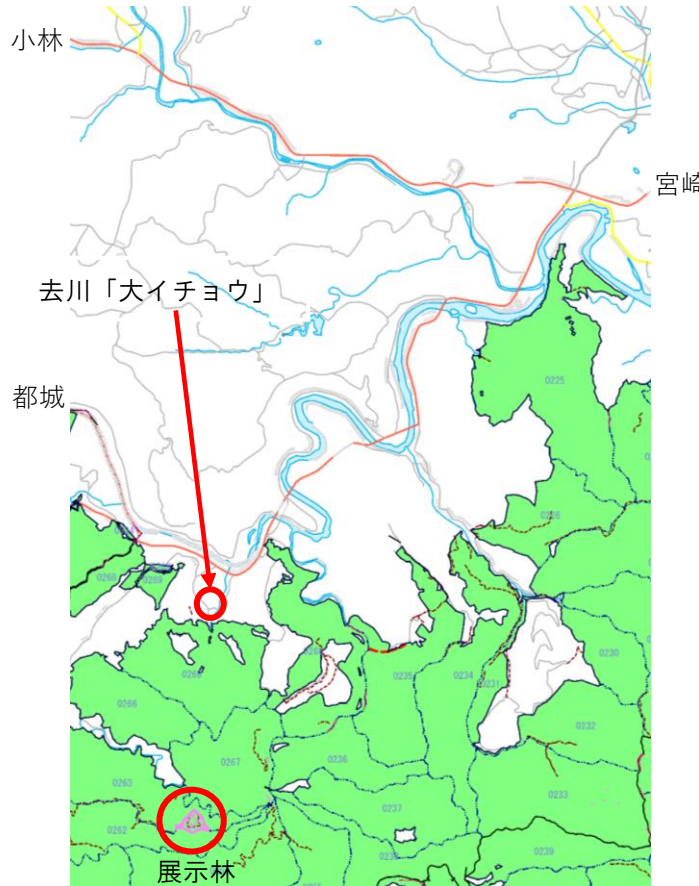

広葉樹展示林

概要

暖温帯に分布する有用広葉樹（シイ・カシ類、ケヤキ、クスノキ、クヌギ、クリ、タブノキ等）及び近年注目されている早生樹等（チャンチンモドキ、ユリノキ、ケンポナシ、センダン等）83種（約12,000本）を植栽（一部自生）しています。

また、新たな取り組みとして平成30年度にチャンチンモドキ植栽、令和2年度には早生樹（センダン）の播種等も実施しています。

アクセス

宮崎市高岡町「去川大イチョウ」より
約6.3km（約20分）

所在地

宮崎県宮崎市去川国有林263は林小班

展示林入口

ユリノキ(25年生)

チャンチンモドキ(25年生)

チャンチンモドキ平成30年度植栽

センダン播種試験

センダンの種子