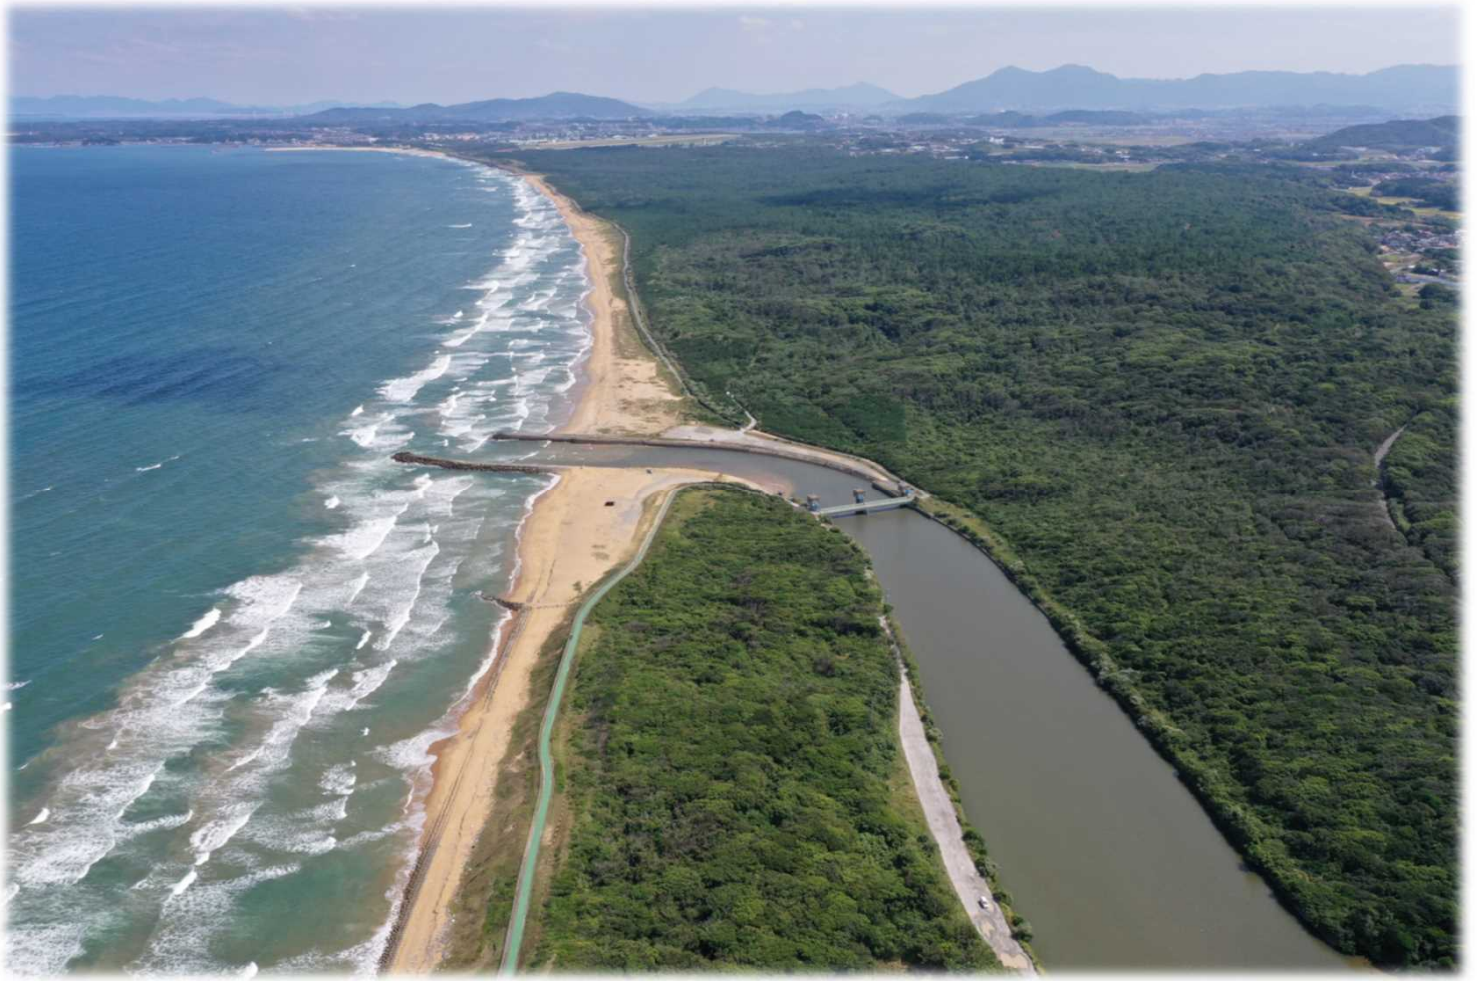

能古島（魚つき保安林となっている残島国有林 福岡市）

2021 CALENDAR

福岡県の国有林

林野庁 九州森林管理局 福岡森林管理署

<http://www.rinya.maff.go.jp/kyusyu/fukuoka/index.html>

九千部山～背振山(椎原山国有林外)を望む (福岡市)

1 2021 January

日 Sun	月 Mon	火 Tue	水 Wed	木 Thu	金 Fri	土 Sat
27	28	29	30	31	1 元旦	2
3	4	5	6	7	8	9
10	11 成人の日	12	13	14	15	16
17	18	19	20	21	22	23
24/31	25	26	27	28	29	30