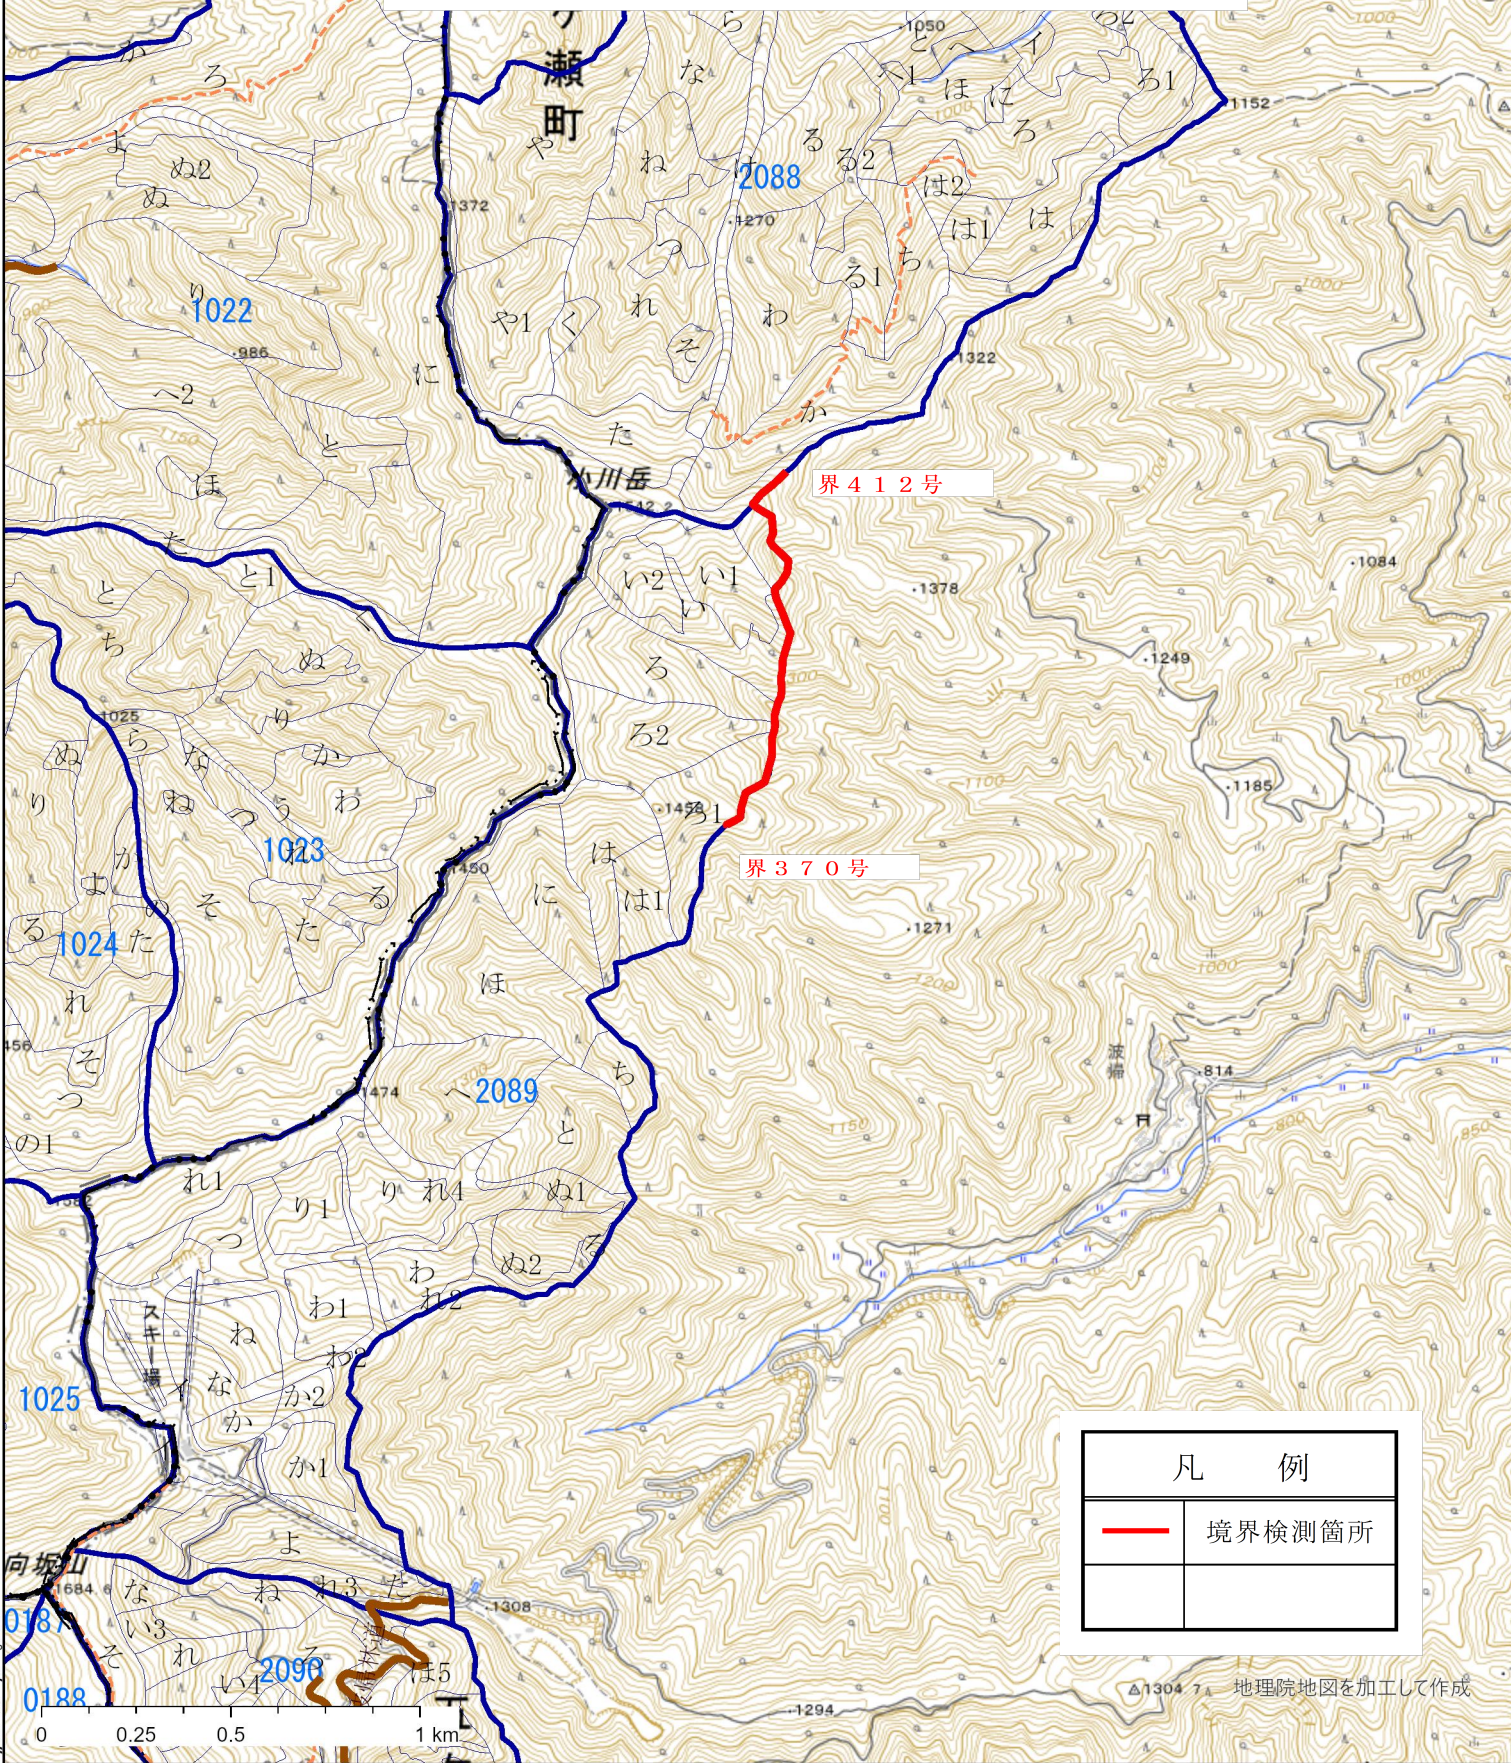

令和8年度
 測定事業（境界検測）請負箇所 位置図
 所在：宮崎県西臼杵郡五ヶ瀬町大字鞍岡 波帰国有林

凡 例	
	境界検測箇所