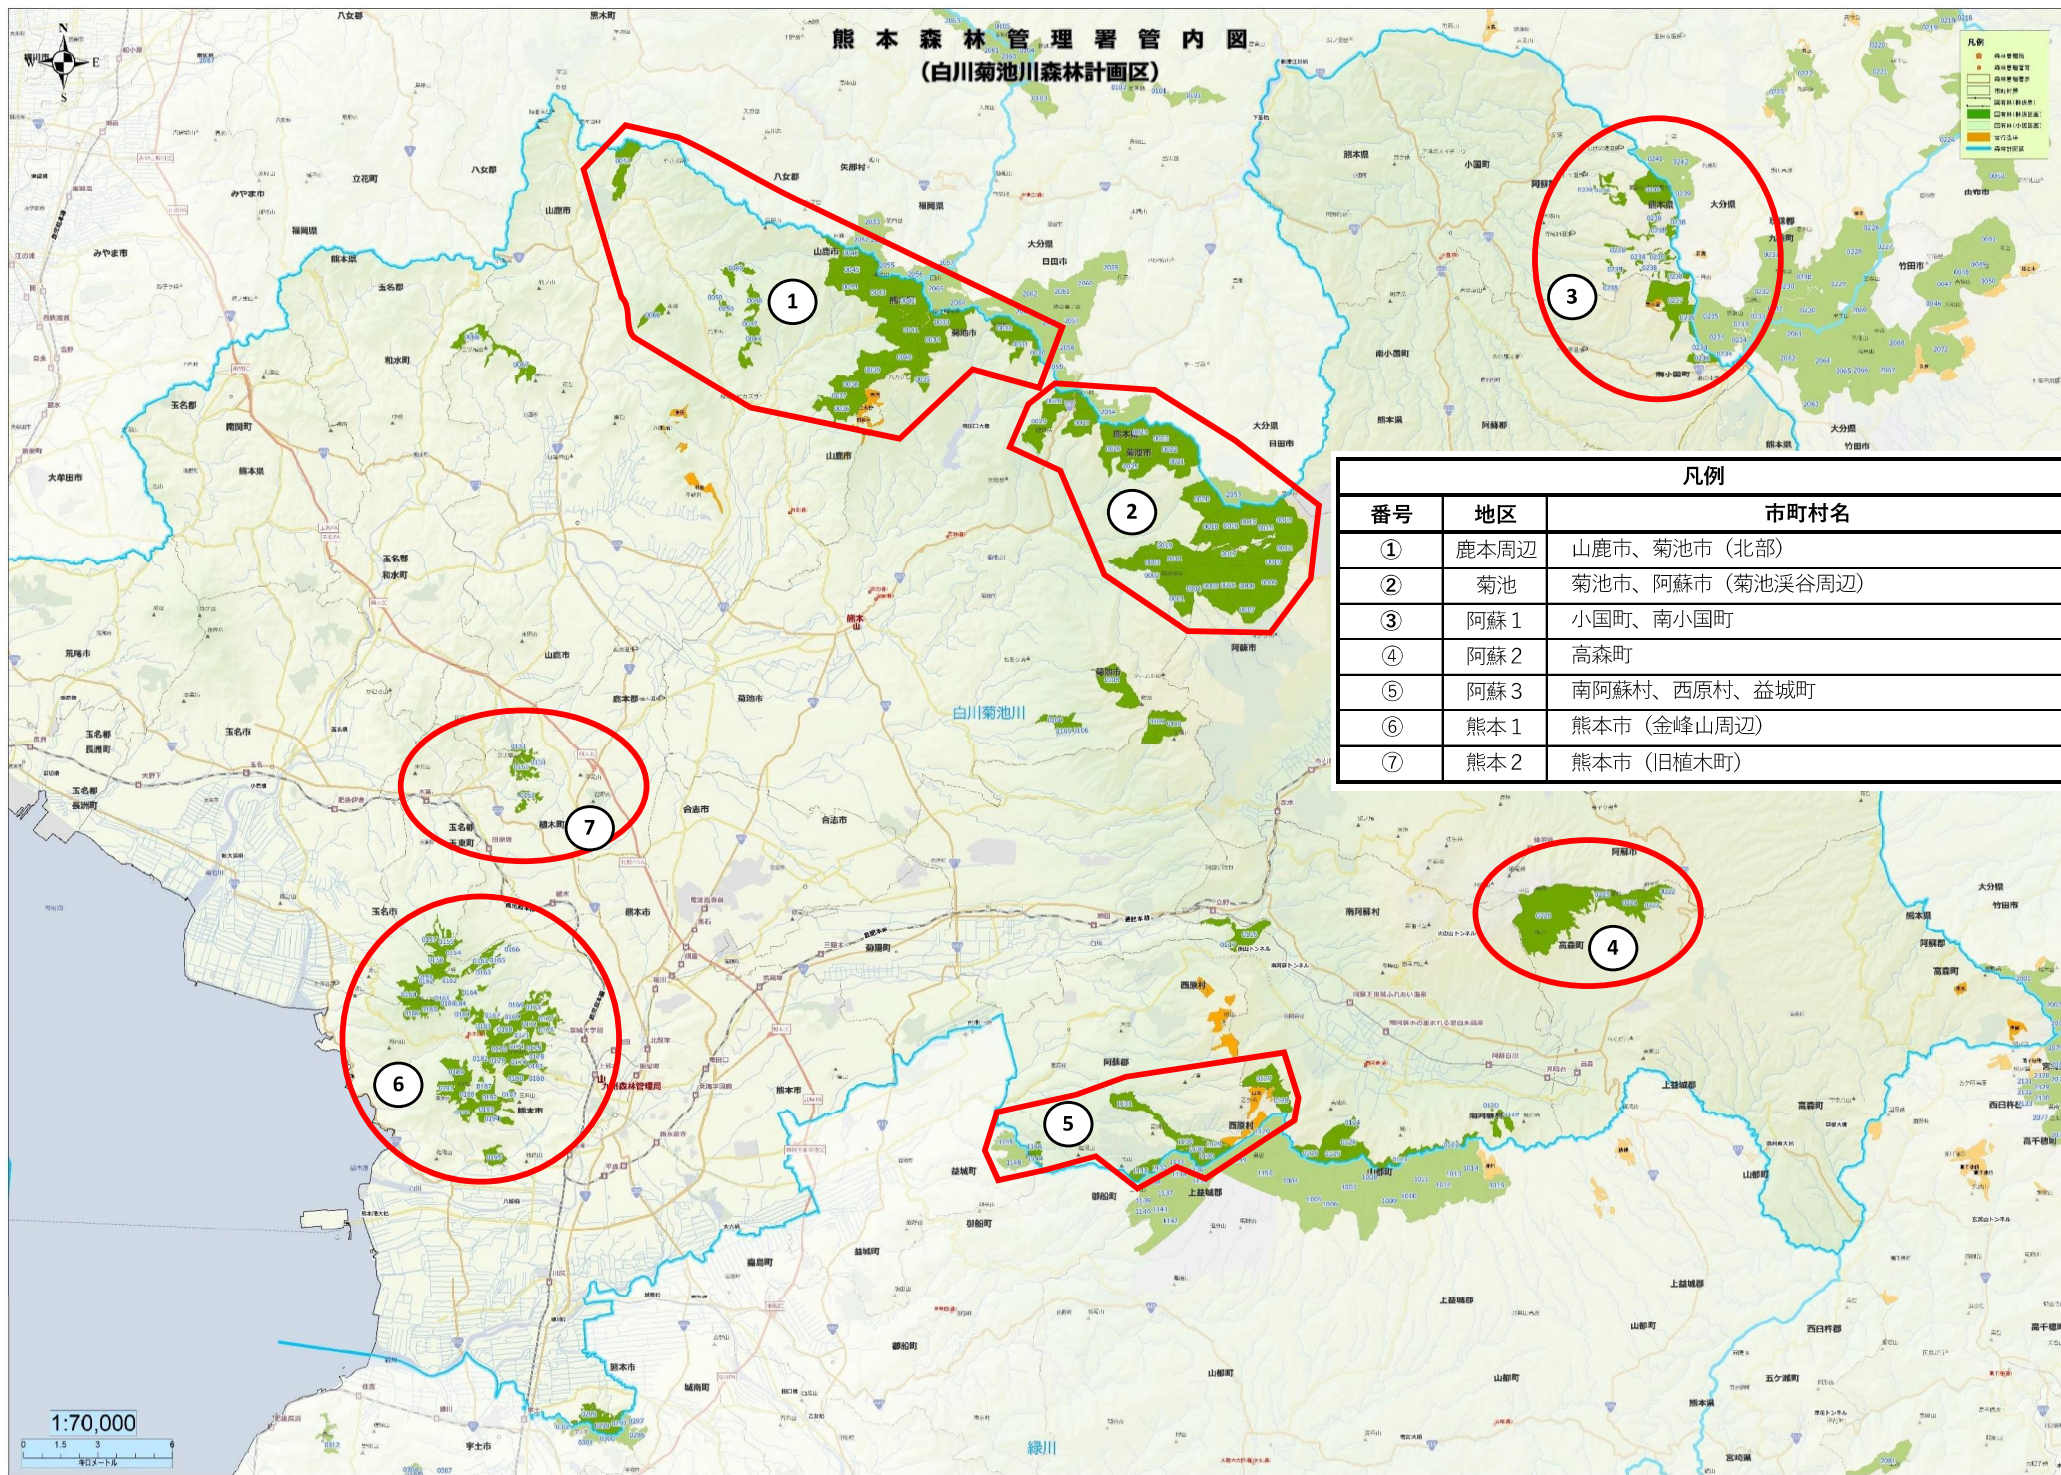

# 熊本森林管理署管内図 (白川菊池川森林計画区)

凡例		
番号	地区	市町村名
①	鹿本周辺	山鹿市、菊池市 (北部)
②	菊池	菊池市、阿蘇市 (菊池渓谷周辺)
③	阿蘇 1	小国町、南小国町
④	阿蘇 2	高森町
⑤	阿蘇 3	南阿蘇村、西原村、益城町
⑥	熊本 1	熊本市 (金峰山周辺)
⑦	熊本 2	熊本市 (旧植木町)